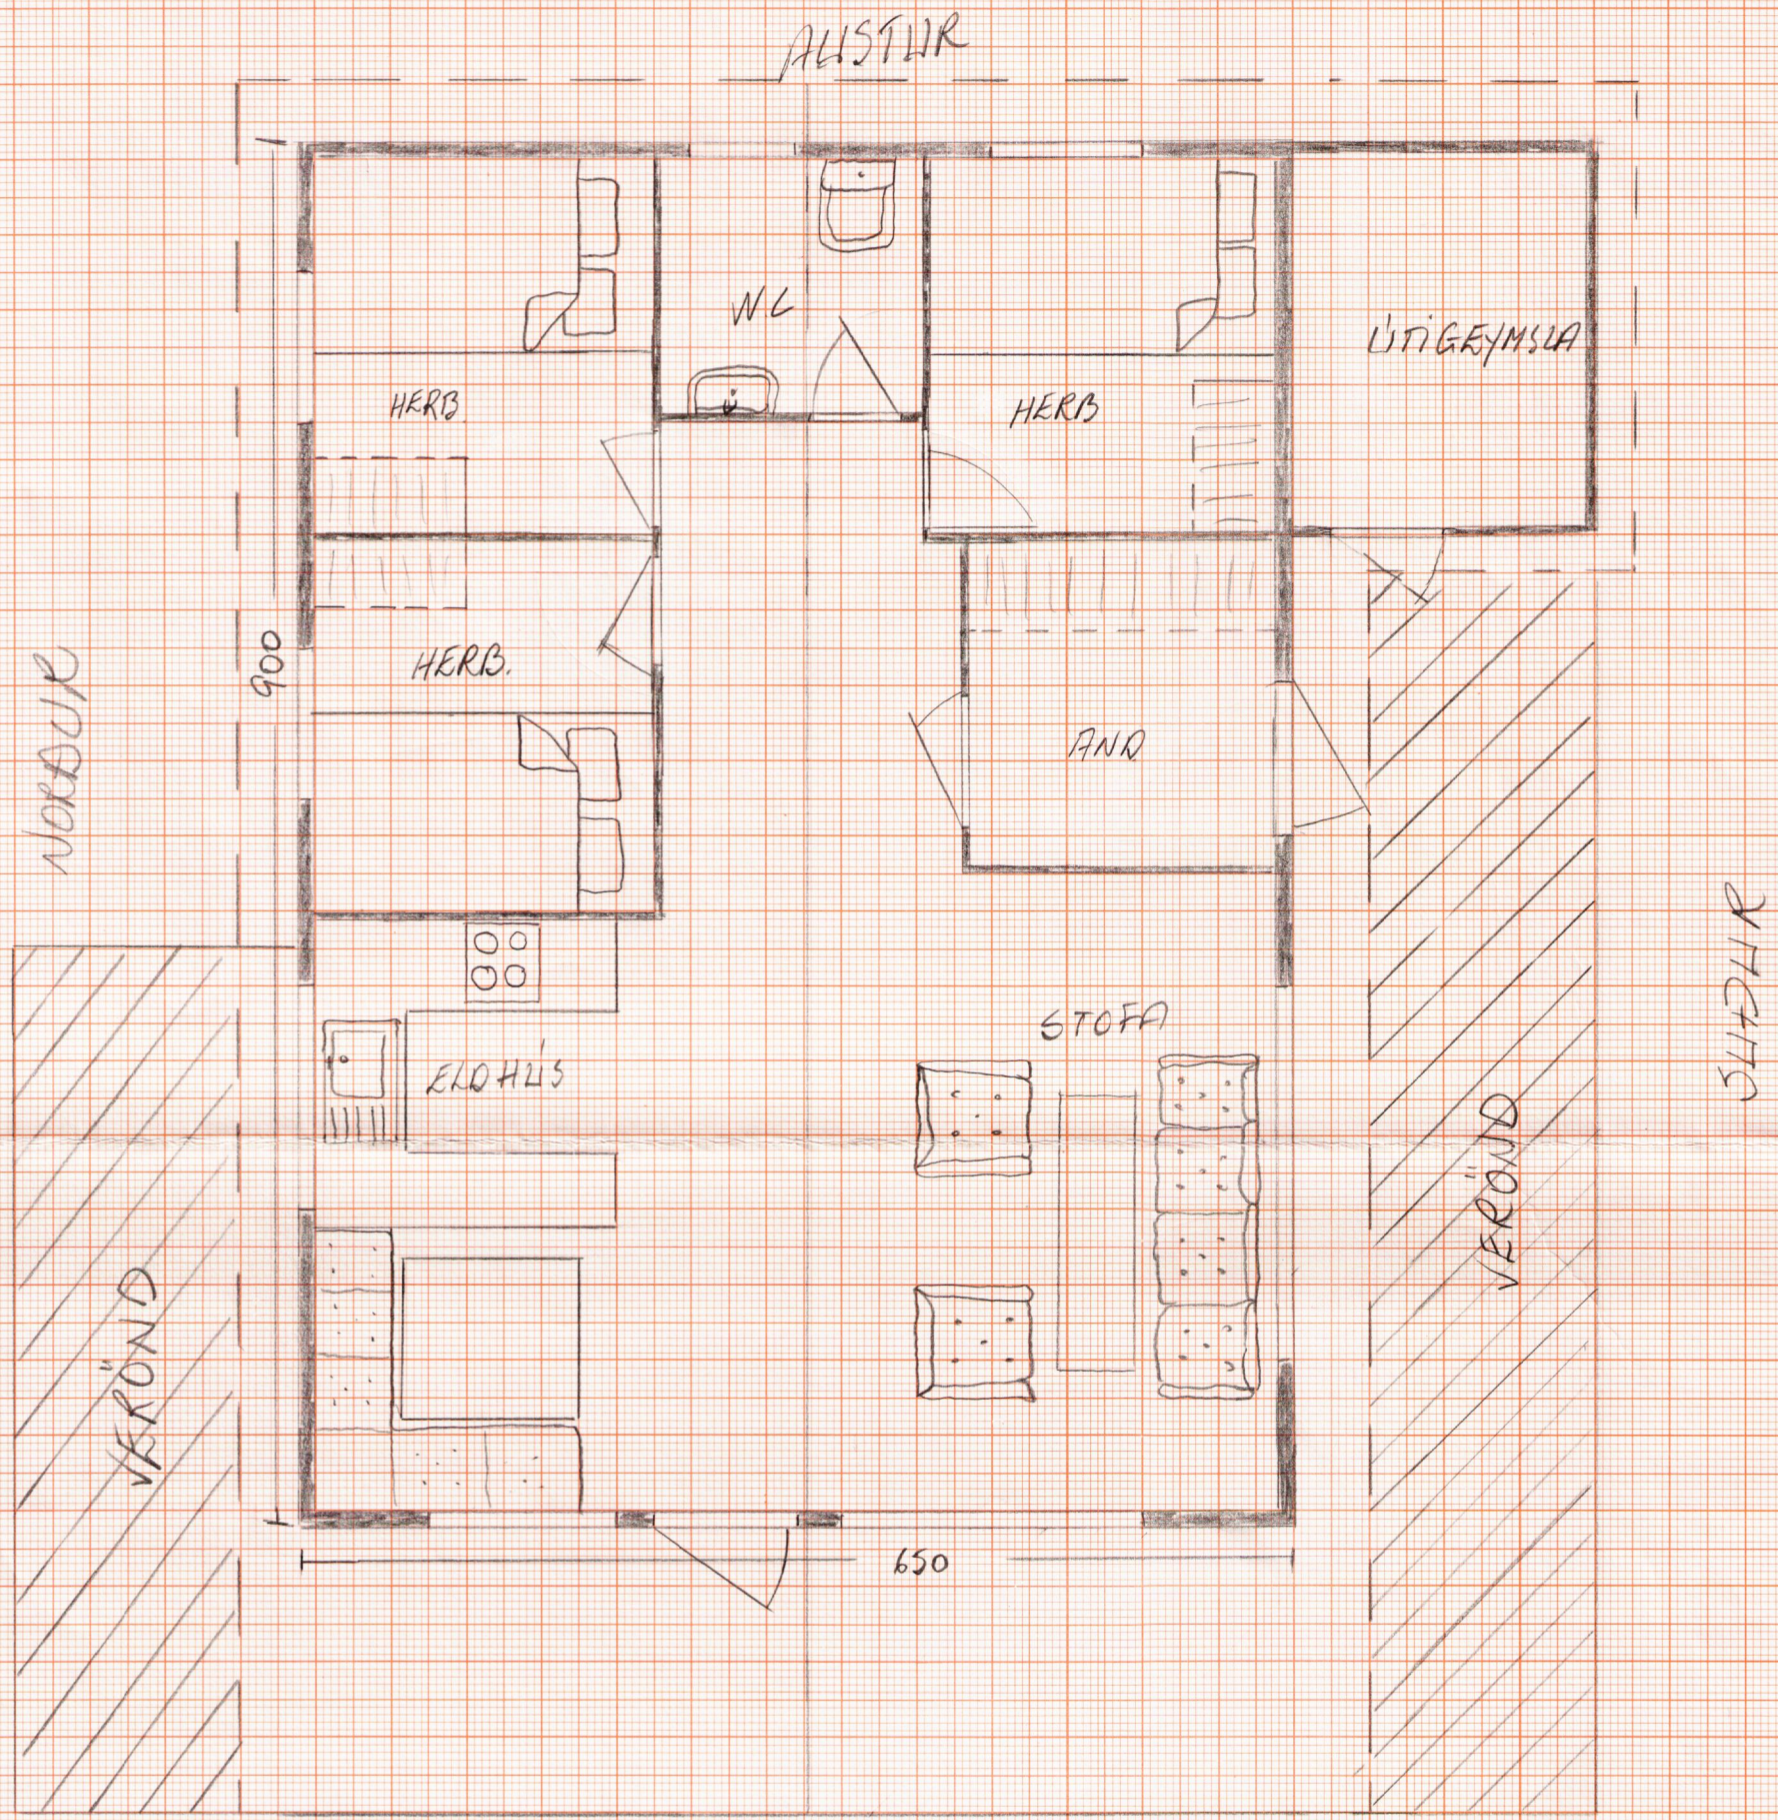

SUMAR HÚS

VESTUR

STÆRÐ : 650 x 900 cm = 58,50 m²
KVAÐI : 1:50

SUÐUR