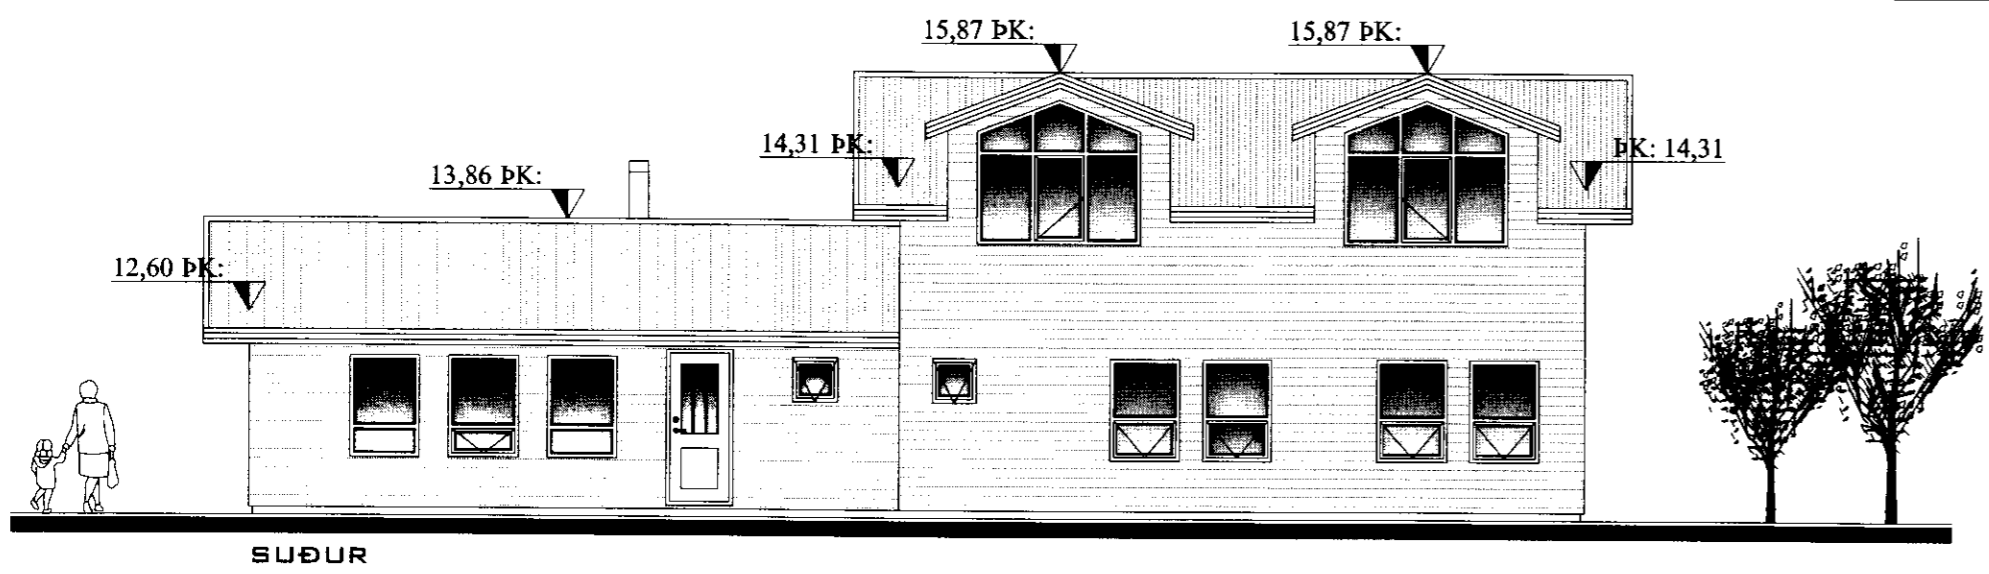

SAMPYKKT
12 JAN 2011
Bent Larsen
Byggingarfræðingur, Útvef, Árnassýsla og Finchr.

SUÐUR