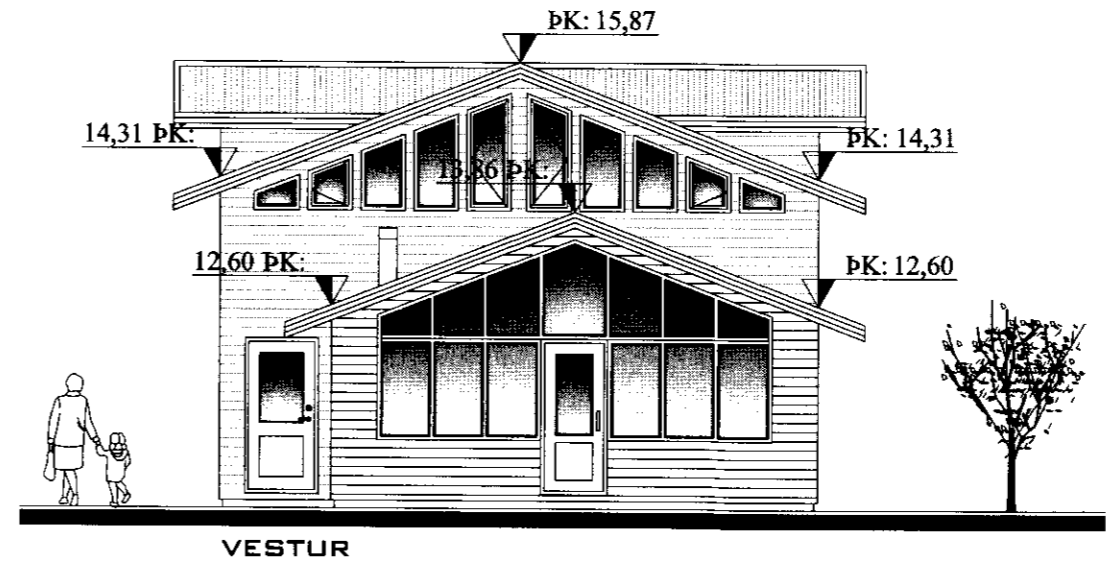

SAMPYKKT
12 JAN 2011
Bent Larsen
Byggingarfræðingur, Útvef, Árnassýsla og Finchr.

VESTUR

VERK:	Viðbygging við sumarhús í landi Syðri Reykja 1, 801 Bláskógabyggð	TEIKN NR.:	100
HILUTI:	Aðalteikningar Útlit og snið	KVARÐI:	1:100
DAGS:	10.01.11	TEIKN:	BL
	SAMP: Björgvin Vignússon 040546-2009	NR.:	01 065
Bent Larsen Fróðason Fellskefi 2 801 Bláskógabyggð Símar: 844-7699 - 486-8855 E-mail: bentlarsen77@hotmail.com