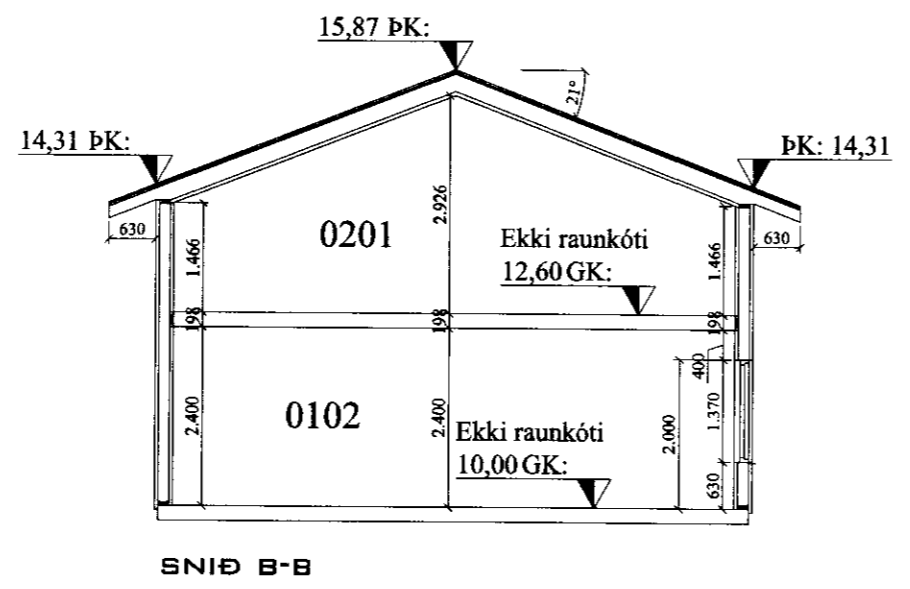

SAMPYKKT
12 JAN 2011
Bent Larsen
Byggingarfræðingur, Útvef, Árnassýsla og Finchr.

SNID B-B

VERK:	Viðbygging við sumarhús í landi Syðri Reykja 1, 801 Bláskógabyggð	TEIKN NR.:	100
HILUTI:	Aðalteikningar Útlit og snið	KVARÐI:	1:100
DAGS:	10.01.11	TEIKN:	BL
	SAMP: Björgvin Vignússon 040546-2009	NR.:	01 065
Bent Larsen Fróðason Fellskefi 2 801 Bláskógabyggð Símar: 844-7699 - 486-8855 E-mail: bentlarsen77@hotmail.com