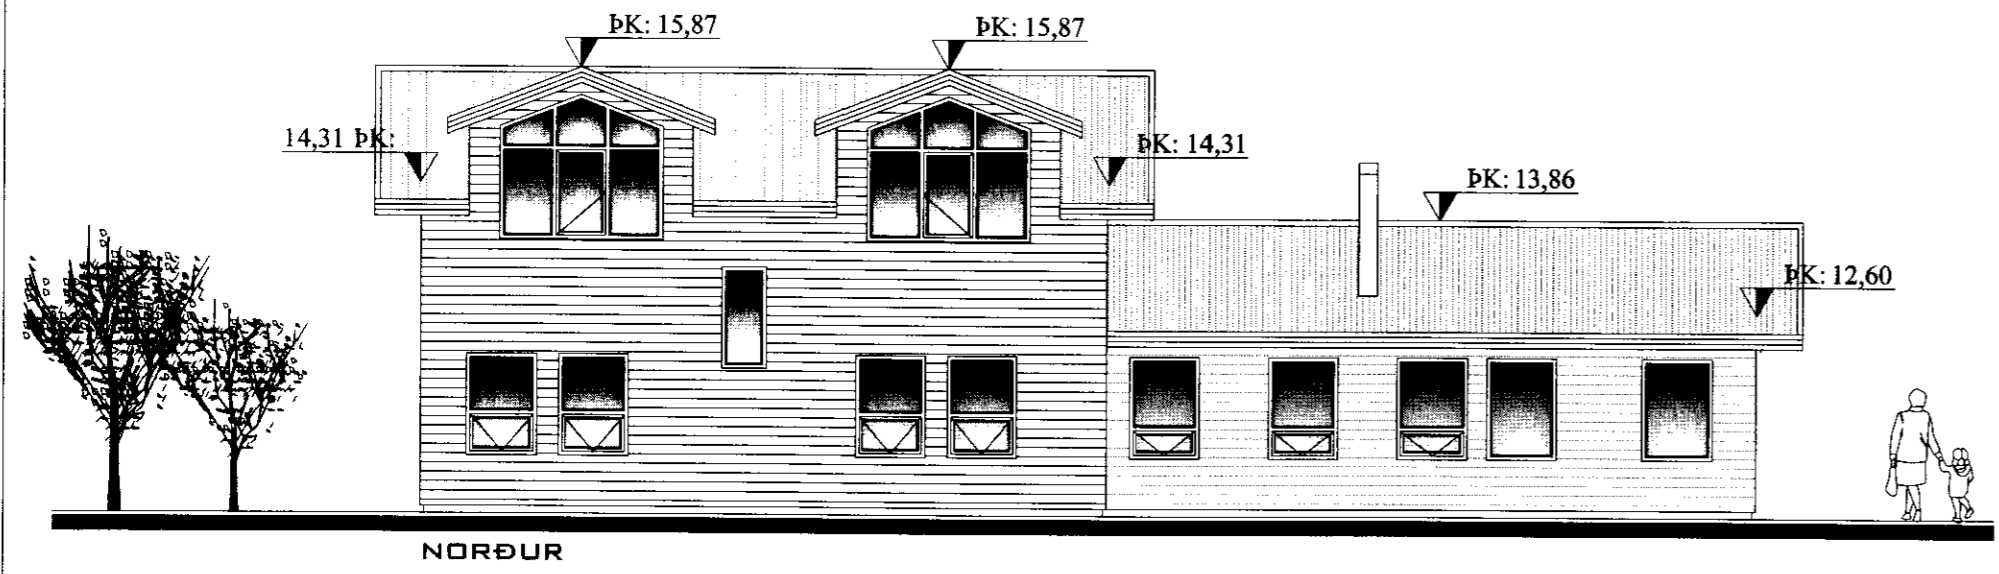

SAMPYKKT
12 JAN 2011
Bent Larsen
Byggingarfræðingur, Útvef, Árnassýsla og Finchr.

NORÐUR

VERK:	Viðbygging við sumarhús í landi Syðri Reykja 1, 801 Bláskógabyggð	TEIKN NR.:	100
HILUTI:	Aðalteikningar Útlit og snið	KVARÐI:	1:100
DAGS:	10.01.11	TEIKN:	BL
	SAMP: Björgvin Vignússon 040546-2009	NR.:	01 065
Bent Larsen Fróðason Fellskefi 2 801 Bláskógabyggð Símar: 844-7699 - 486-8855 E-mail: bentlarsen77@hotmail.com