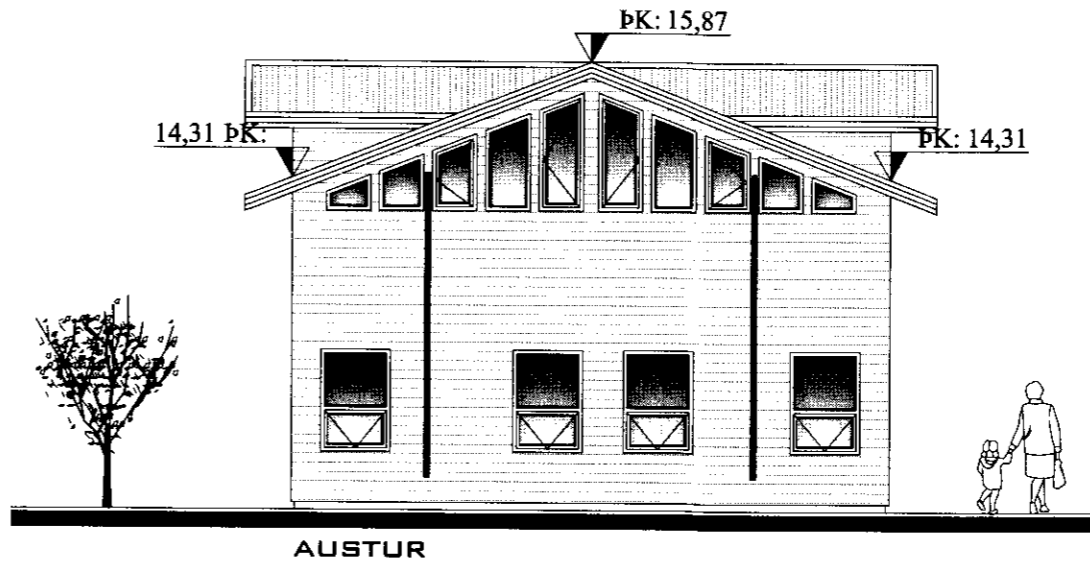

SAMPYKKT
12 JAN 2011
Bent Larsen
Byggingarfræðingur, Útvef, Árnassýsla og Finchr.

VERK:	Viðbygging við sumarhús í landi Syðri Reykja 1, 801 Bláskógabyggð	TEIKN NR.:	100
HILUTI:	Aðalteikningar Útlit og snið	KVARÐI:	1:100
DAGS:	10.01.11	TEIKN:	BL
	SAMP: Björgvin Vignússon 040546-2009	NR.:	01 065
Bent Larsen Fróðason Fellskefi 2 801 Bláskógabyggð Símar: 844-7699 - 486-8855 E-mail: bentlarsen77@hotmail.com