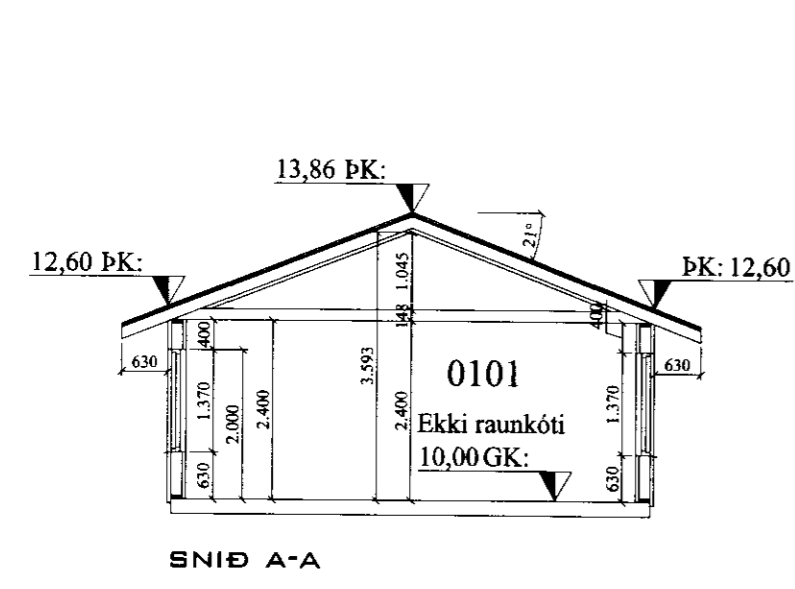

SAMPYKKT
12 JAN 2011
Bent Larsen
Byggingarfræðingur, Útvef, Árnassýsla og Finchr.

SNID A-A

VERK:	Viðbygging við sumarhús í landi Syðri Reykja 1, 801 Bláskógabyggð	TEIKN NR.:	100
HILUTI:	Aðalteikningar Útlit og snið	KVARÐI:	1:100
DAGS:	10.01.11	TEIKN:	BL
	SAMP: Björgvin Vignússon 040546-2009	NR.:	01 065
Bent Larsen Fróðason Fellskefi 2 801 Bláskógabyggð Símar: 844-7699 - 486-8855 E-mail: bentlarsen77@hotmail.com