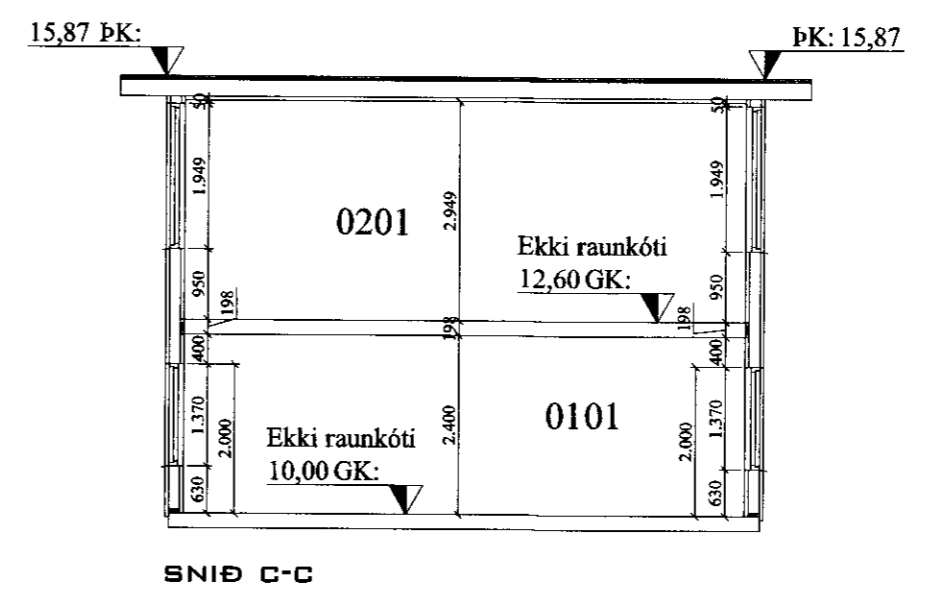

AUSTUR

SNID C-C

VERK:	Viðbygging við sumarhús í landi Syðri Reykja 1, 801 Bláskógabyggð	TEIKN NR.:	100
HILUTI:	Aðalteikningar Útlit og snið	KVARÐI:	1:100
DAGS:	10.01.11	TEIKN:	BL
	SAMP: Björgvin Vignússon 040546-2009	NR.:	01 065
Bent Larsen Fróðason Fellskefi 2 801 Bláskógabyggð Símar: 844-7699 - 486-8855 E-mail: bentlarsen77@hotmail.com