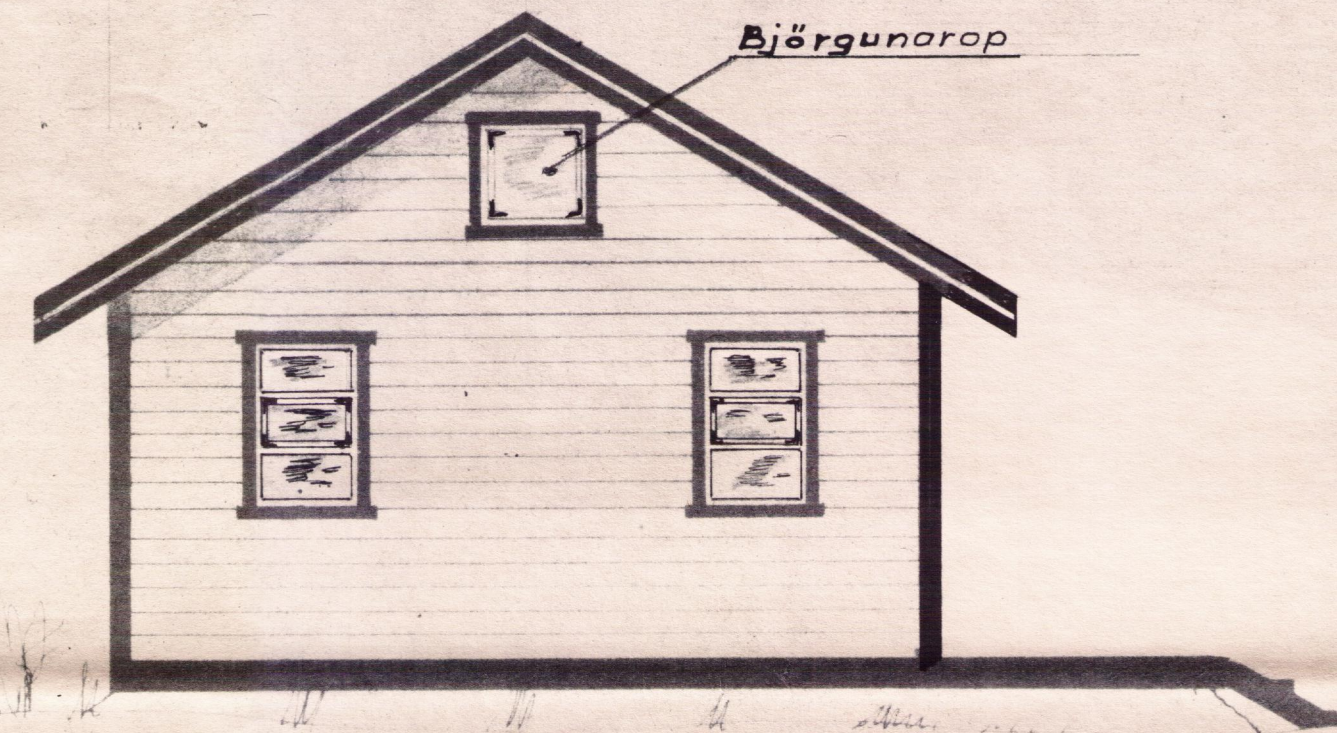

34-1A

Hilmar Gunnarsson

Björgunarop

- Þakiarn
- Klæðning
- 4" einangrun (Steinull)
- Klæðninga
- Þaksperra 120x70 1/2 90cm
- Lekta

Gerd: 34
 Stærð: 44 m²
 Verönd: 28 m²

Guðmundur Jónsson
 P.hólt 41
 222 Hafnarfi.

TEIKNIVANGUR

Hús í landi Miðfells þingvallahreppi Arnessýslu Stærð lóðar 0,5 hk. Nr. lóðar 2-7 Sandskeið		
1:50	Eigundur: Sigríður L. Sigurðardóttir D. 19.07'90 Kt. 110263-5629 og Guðmundur Jónsson 041057-5649 SÚÐURVANGUR. 15 Hafnarf. Sími 652664	
<i>Guðmundur Jónsson</i>		Nr. 028