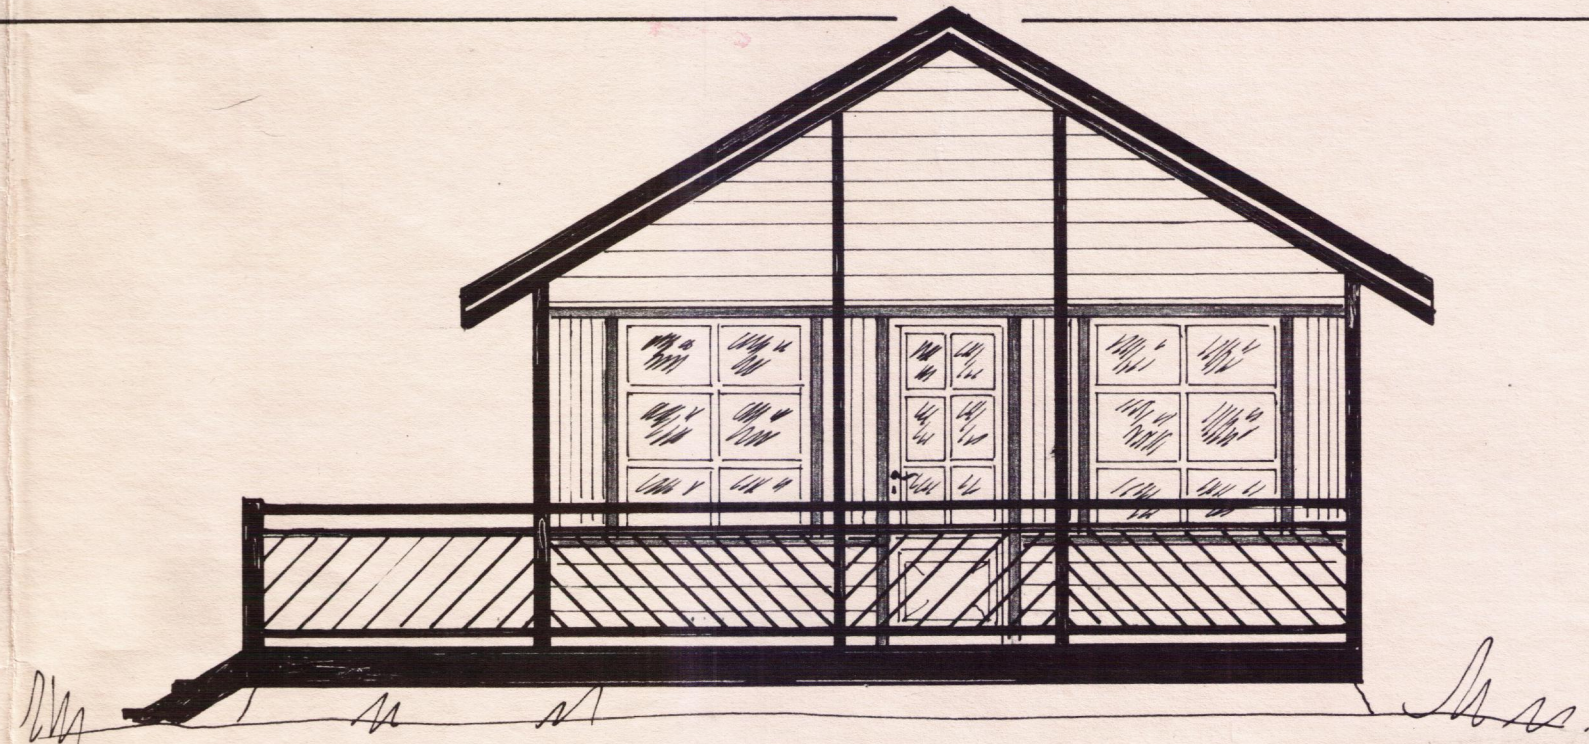

34-1A

Hilmar Gunnarsson

Björgunarop

- Þakiarn
- Klæðning
- 4" einangrun (Steinull)
- Klæðninga
- Þaksperra 120x70 1/2 90cm
- Lekta

Gerd: 34
 Stærð: 44 m²
 Verönd: 28 m²

Guðmundur Jónsson
 P.hólt 41
 222 Hafnarfi.

TEIKNIVANGUR

Hús í landi Miðfells þingvallahreppi Arnessýslu Stærð lóðar 0,5 hk. Nr. lóðar 2-7 Sandskeið		
1:50	Eigundur: Sigríður L. Sigurðardóttir D. 19.07'90 Kt. 110263-5629 og Guðmundur Jónsson 041057-5649 SÚÐURVANGUR. 15 Hafnarf. Sími 652664	
<i>Guðmundur Jónsson</i>		Nr. 028