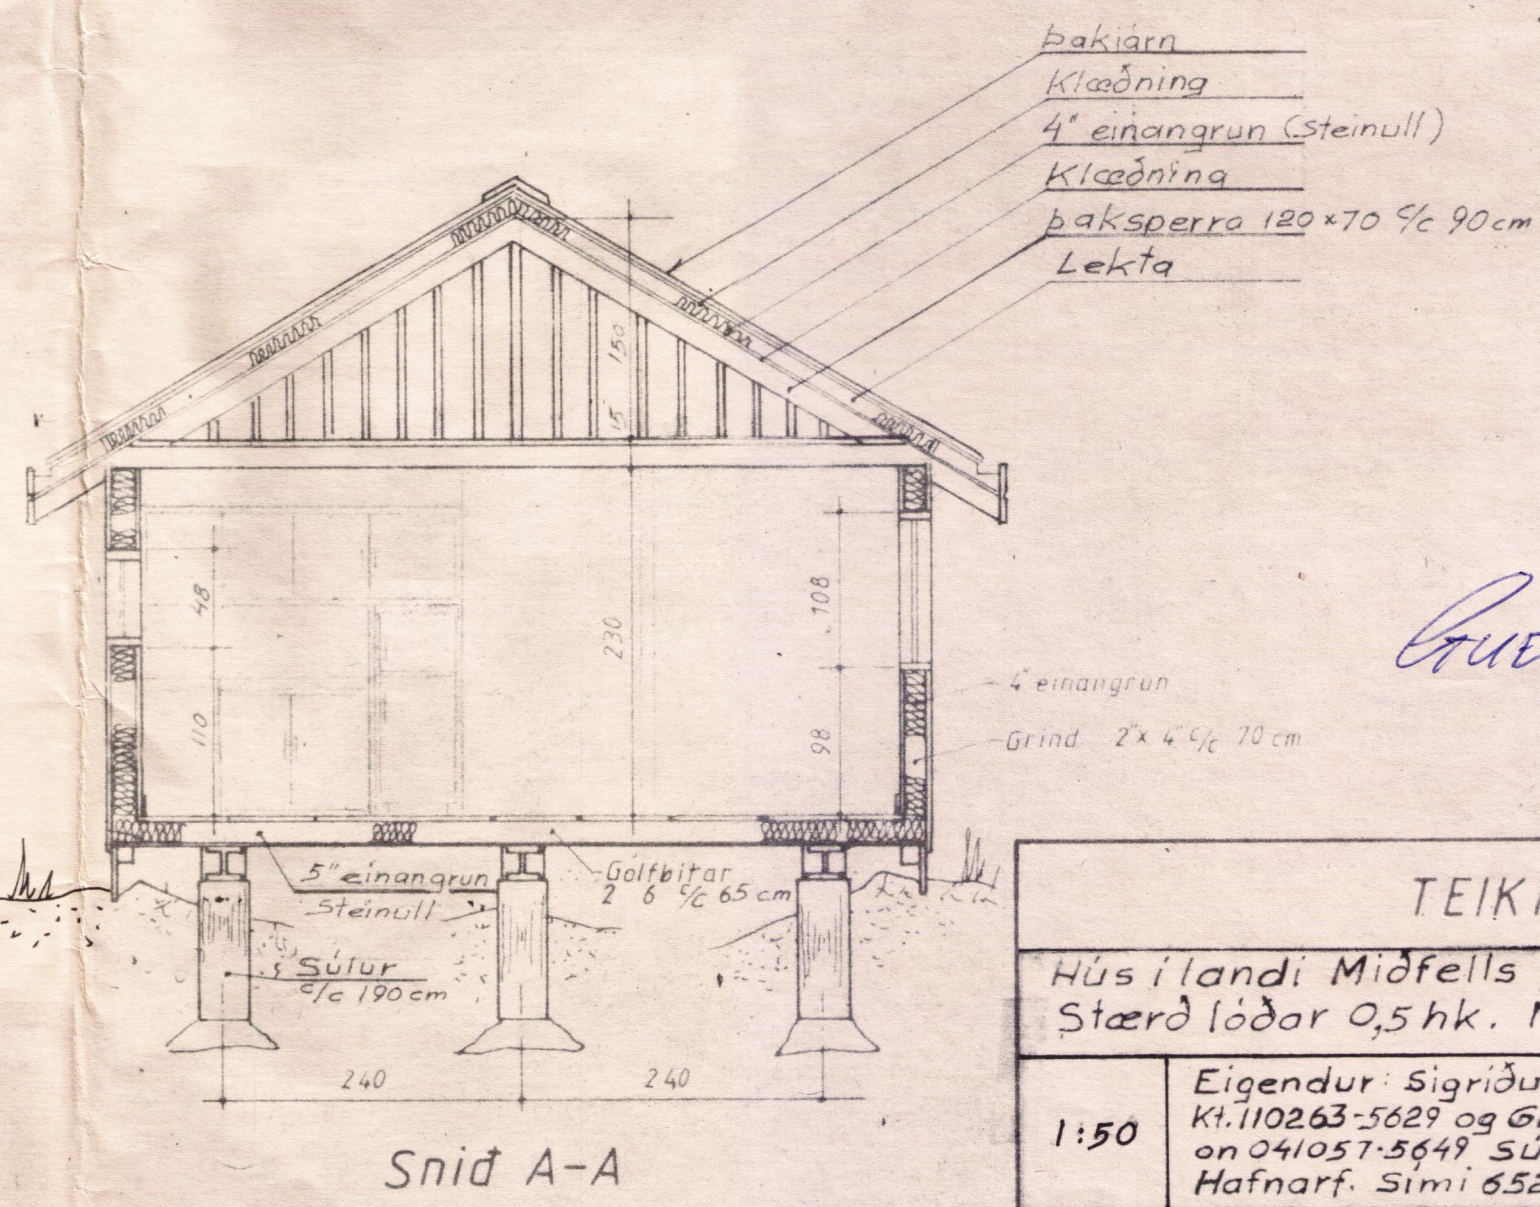

34-1A

Hilmar Gunnarsson

Björgunarop

- Þakiarn
- Klæðning
- 4" einangrun (Steinull)
- Klæðninga
- Þaksperra 120x70 1/2 90cm
- Lekta

Gerd: 34
 Stærð: 44 m²
 Verönd: 28 m²

Guðmundur Jónsson
 P.hólt 41
 222 Hafnarfi.

TEIKNIVANGUR

Hús í landi Miðfells þingvallahreppi Arnessýslu Stærð lóðar 0,5 hk. Nr. lóðar 2-7 Sandskeið		
1:50	Eigundur: Sigríður L. Sigurðardóttir D. 19.07'90 Kt. 110263-5629 og Guðmundur Jónsson 041057-5649 SÚÐURVANGUR. 15 Hafnarf. Sími 652664	
<i>Guðmundur Jónsson</i>		Nr. 028