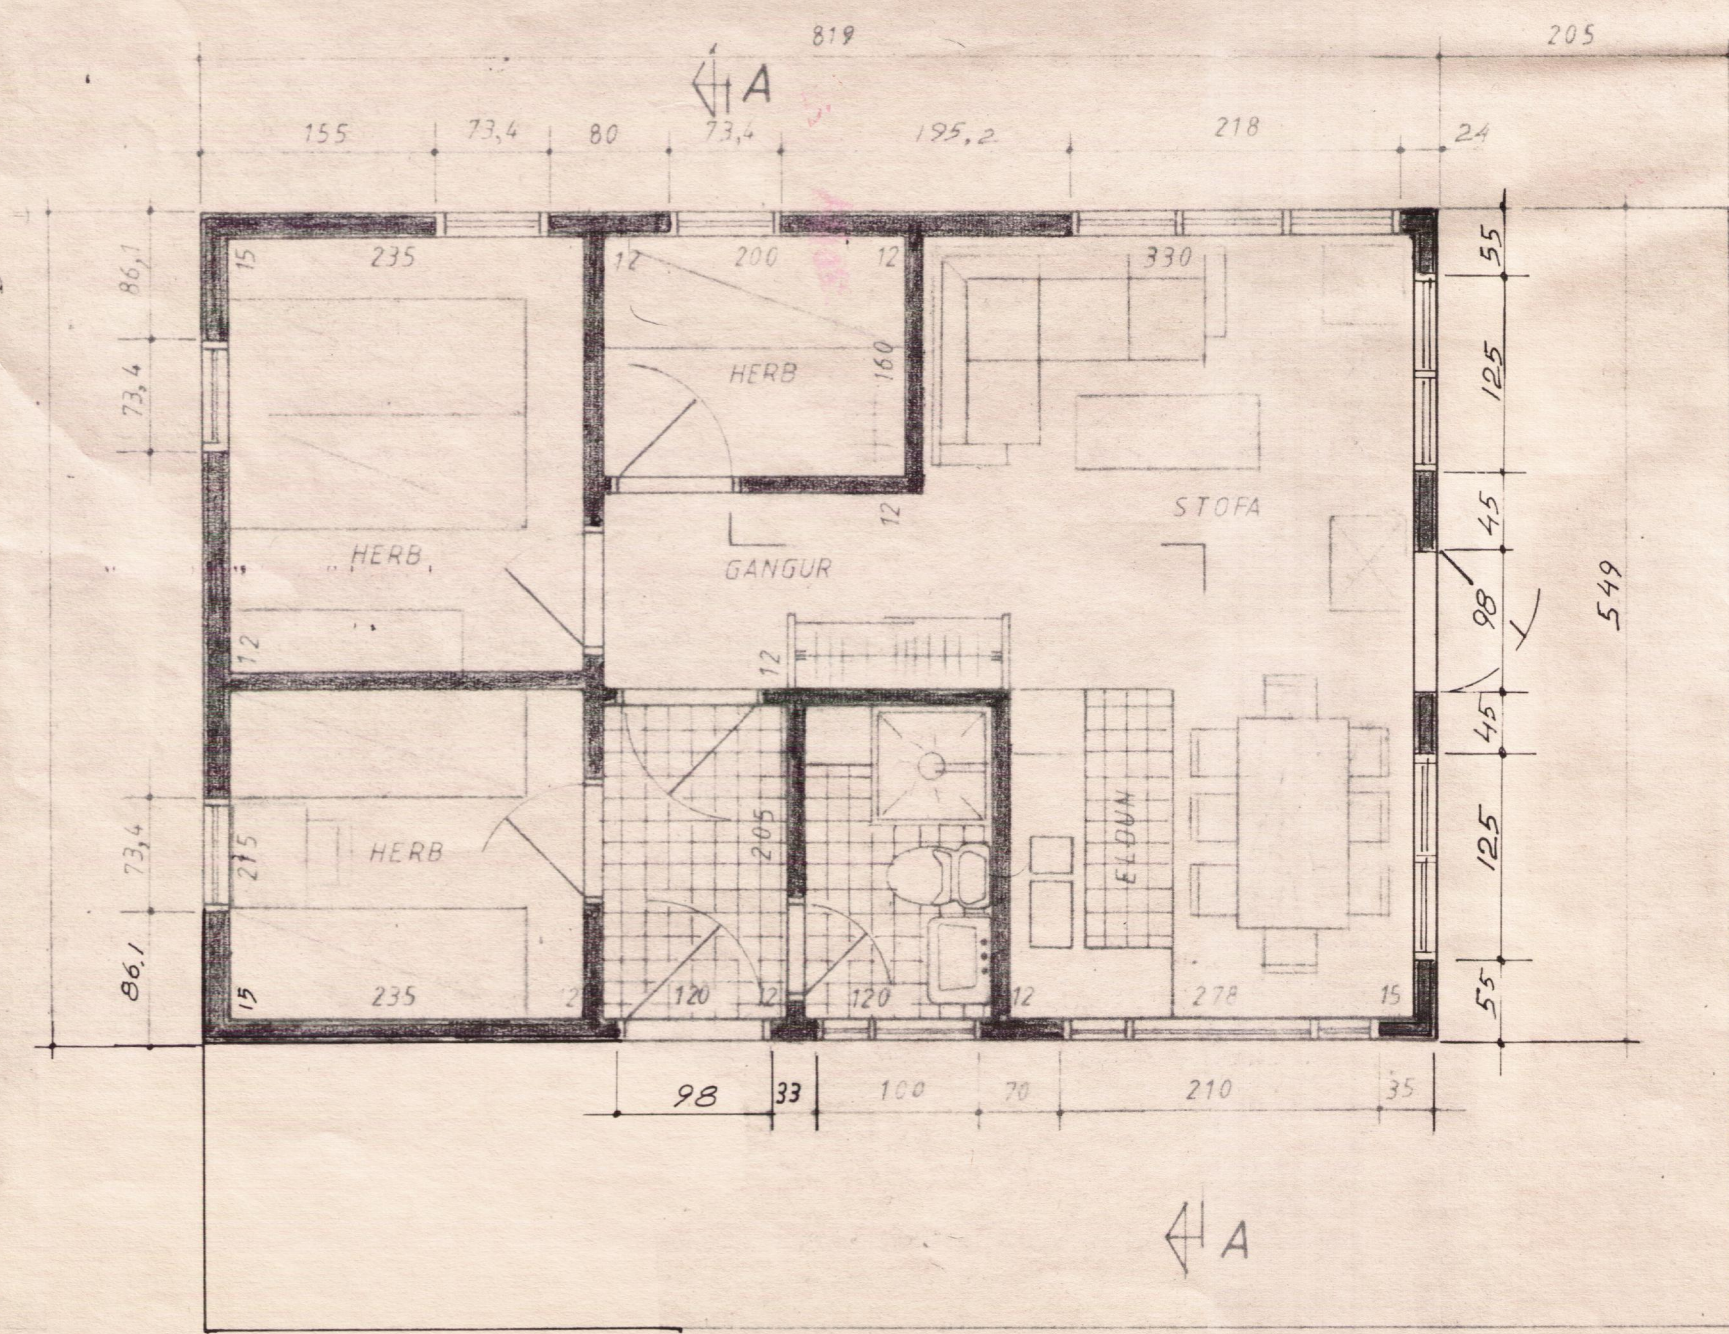

34-1A

Hilmar Gunnarsson

Björgunarop

- Þakiarn
- Klæðning
- 4" einangrun (Steinull)
- Klæðninga
- Þaksperra 120x70 1/2 90cm
- Lekta

Gerd: 34
 Stærð: 44 m²
 Verönd: 28 m²

Guðmundur Jónsson
 P.hólt 41
 222 Hafnarfi.