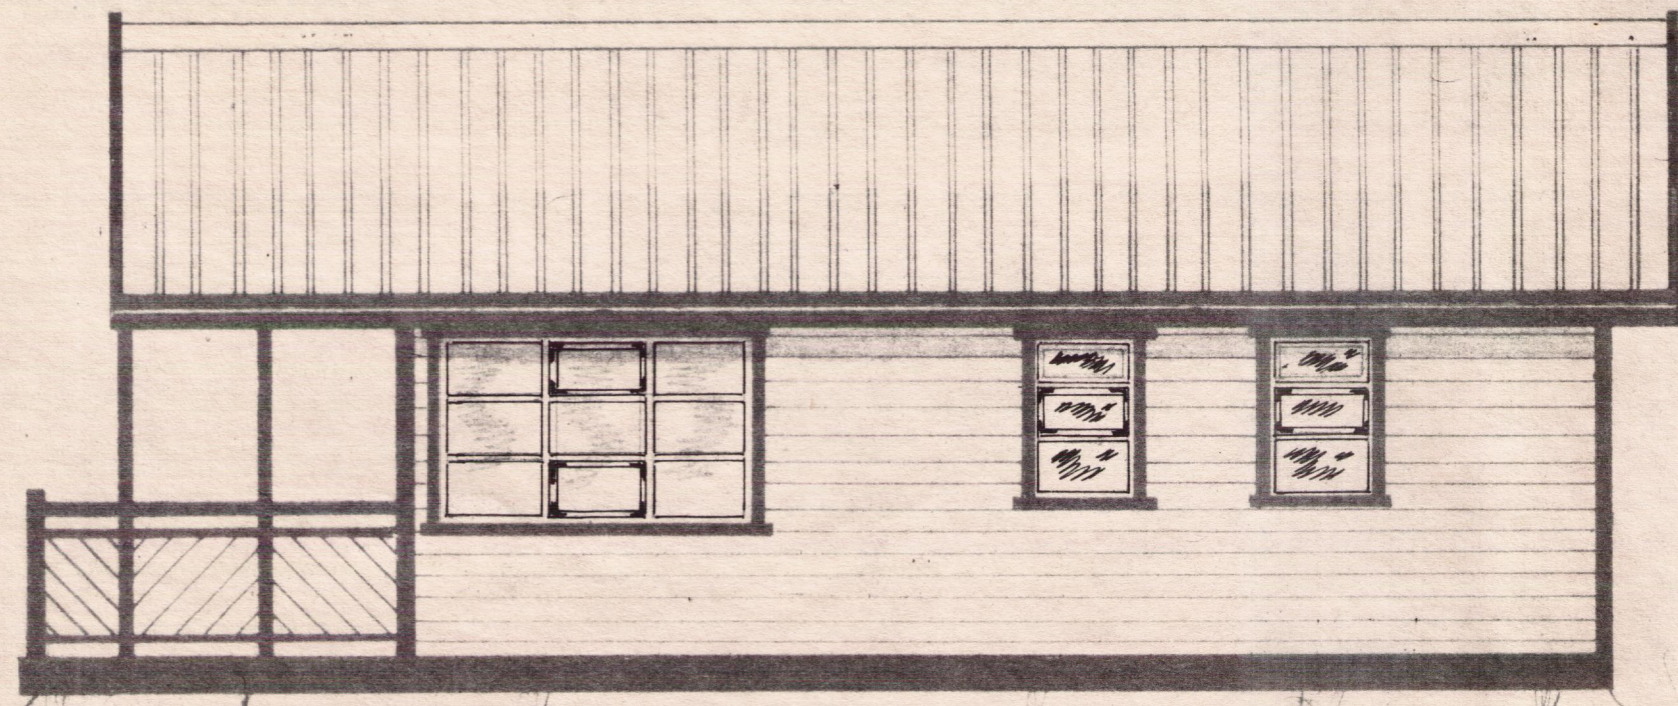

34-1A

Hilmar Gunnarsson

Björgunarop

- Þakiarn
- Klæðning
- 4" einangrun (Steinull)
- Klæðninga
- Þaksperra 120x70 1/2 90cm
- Lekta

Gerd: 34
 Stærð: 44 m²
 Verönd: 28 m²

Guðmundur Jónsson
 P.hólt 41
 222 Hafnarfi.