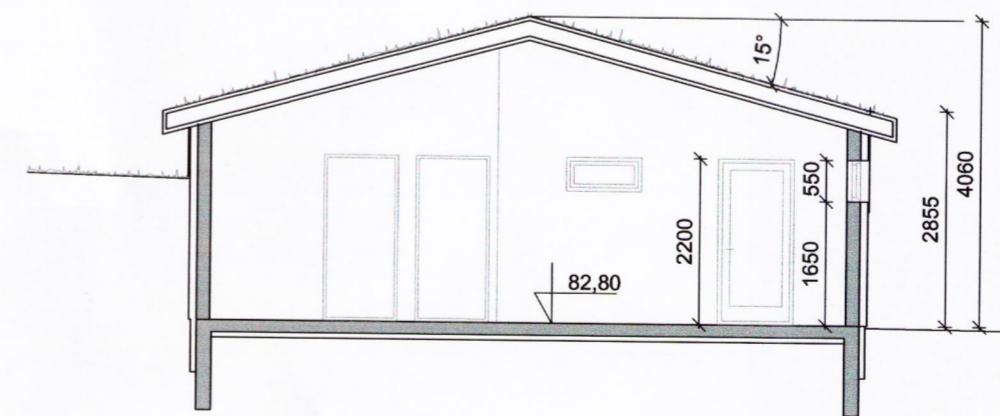

Útlit suðvestur
M 1:100

Útlit suðaustur
M 1:100

Útlit norðaustur
M 1:100

Útlit norðvestur
M 1:100

ÚTG. DAGS. ÚTGÁFUFERILL HANNAÐ TEIKN. YFIRF.
B1 04.11.13 Breyting á innra skipulagi SST SST GH

Grunnmynd A
M 1:100

TEIKNÚMÉR: 12114-1
BLAÐSTÆRÐ: A2
TEIKNAD: SST
01 001-01
YFIRFARID: GH

DAGS. Sept.2013
MÆLIKVARDI: 1:100
ÚTGÁFA: B1

SAMPYKKT: Guðmundur Hjaltason
Guðmundur Hjaltason kt. 070966-5579