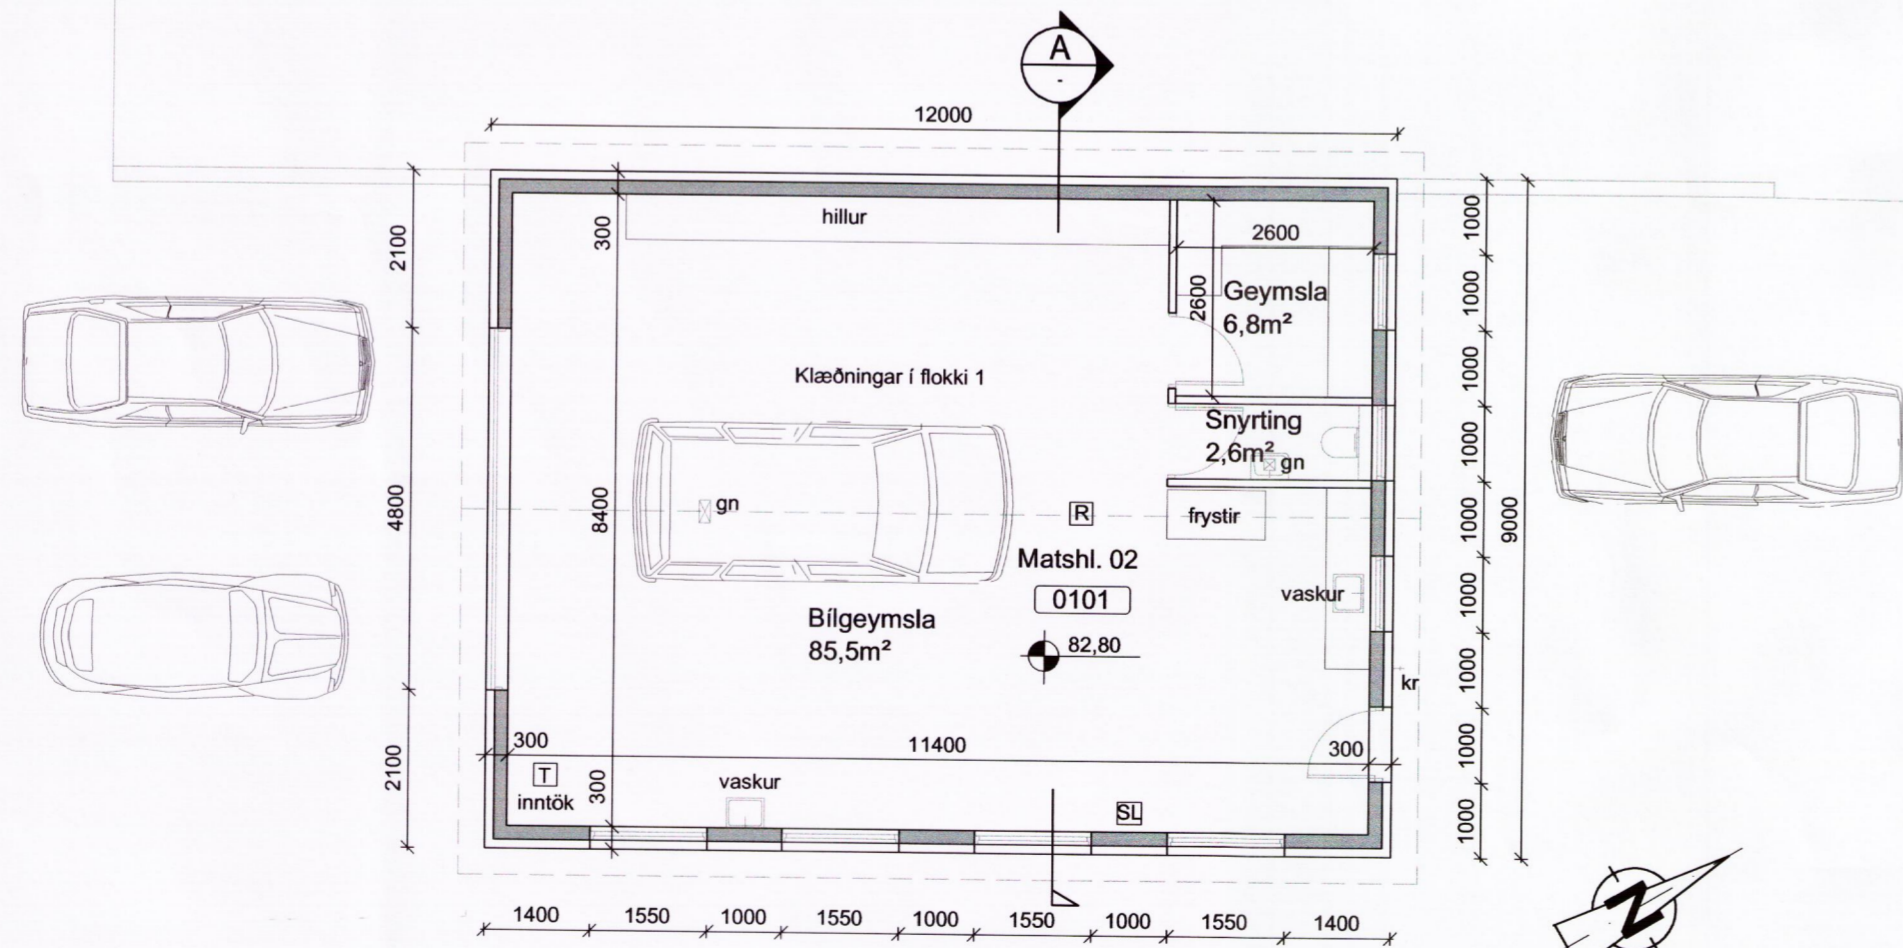

Útlit suðvestur
M 1:100

Útlit suðaustur
M 1:100

Útlit norðaustur
M 1:100

Útlit norðvestur
M 1:100

ÚTG. DAGS. ÚTGÁFUFERILL HANNAÐ TEIKN. YFIRF.
B1 04.11.13 Breyting á innra skipulagi SST SST GH

Grunnmynd A
M 1:100

TEIKNÚMÉR: 12114-1
BLAÐSTÆRÐ: A2
TEIKNAD: SST
01 001-01
YFIRFARID: GH

DAGS. Sept.2013
MÆLIKVARDI: 1:100
ÚTGÁFA: B1

SAMPYKKT: Guðmundur Hjaltason
Guðmundur Hjaltason kt. 070966-5579