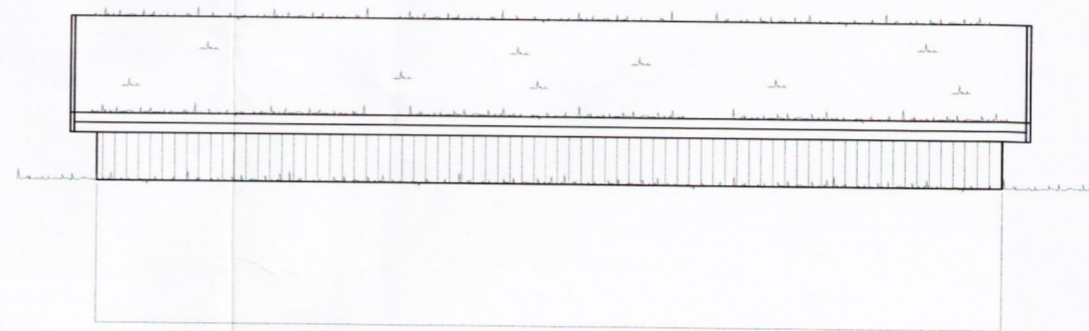

Útlit suðvestur
M 1:100

Útlit suðaustur
M 1:100

Útlit norðaustur
M 1:100

Útlit norðvestur
M 1:100

ÚTG. DAGS. ÚTGÁFUFERILL HANNAÐ TEIKN. YFIRF.
B1 04.11.13 Breyting á innra skipulagi SST SST GH

Grunnmynd A
M 1:100

TEIKNÚMÉR: 12114-1
BLAÐSTÆRÐ: A2
TEIKNAD: SST
01 001-01
YFIRFARID: GH

DAGS. Sept.2013
MÆLIKVARDI: 1:100
ÚTGÁFA: B1

SAMPYKKT: Guðmundur Hjaltason
Guðmundur Hjaltason kt. 070966-5579