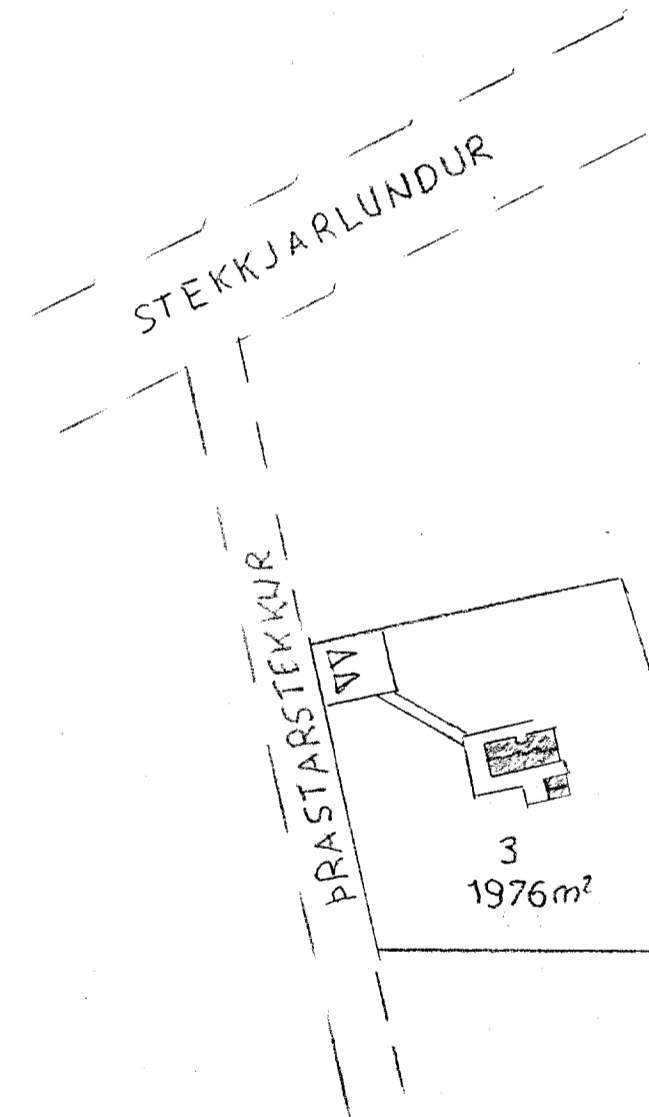

NÖRÐUR

AUSTUR

SUÐUR

VESTUR

GRUNNMYND

SNID

AFSTÖÐUMYND 1:1000

VIÐBYGGING VIÐ
SUMARBÚSTAÐ PRASTARSTEKKUR 3
MIÐFELLI ÞINGVALLASVEIT

GRUNNMYND, ÚTLIT
SNID OG AFSTÖÐUMYND

8.5'95 1:100 1:1000