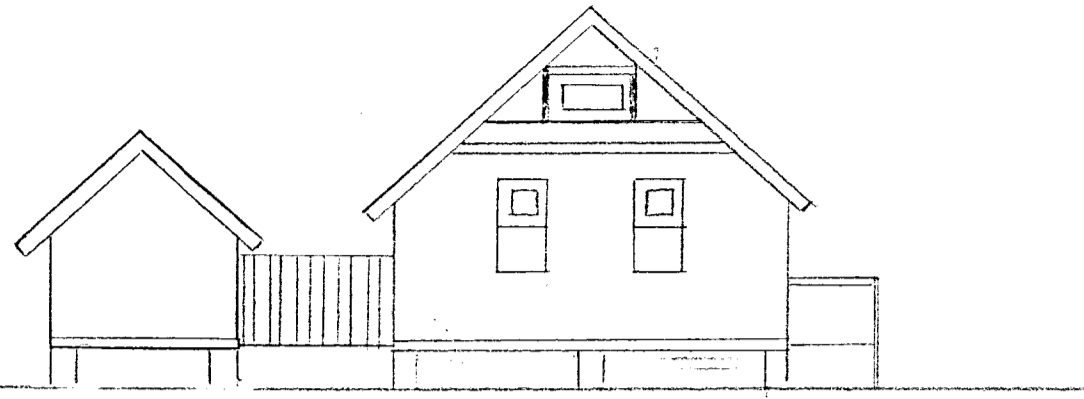

NÖRÐUR

AUSTUR

SUÐUR

VESTUR

GRUNNMYND

SNID

AFSTÖÐUMYND 1:1000

VIÐBYGGING VIÐ
SUMARBÚSTAÐ PRASTARSTEKKUR 3
MIÐFELLI ÞINGVALLASVEIT

GRUNNMYND, ÚTLIT
SNID OG AFSTÖÐUMYND

8.5'95 1:100 1:1000