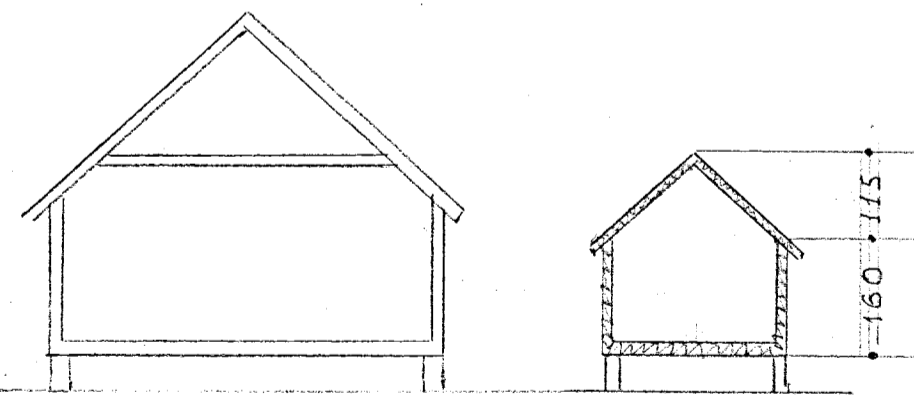

NÖRÐUR

AUSTUR

SUÐUR

VESTUR

GRUNNMYND

SNID

AFSTÖÐUMYND 1:1000

VIÐBYGGING VIÐ
SUMARBÚSTAÐ PRASTARSTEKKUR 3
MIÐFELLI ÞINGVALLASVEIT

GRUNNMYND, ÚTLIT
SNID OG AFSTÖÐUMYND

8.5'95 1:100 1:1000