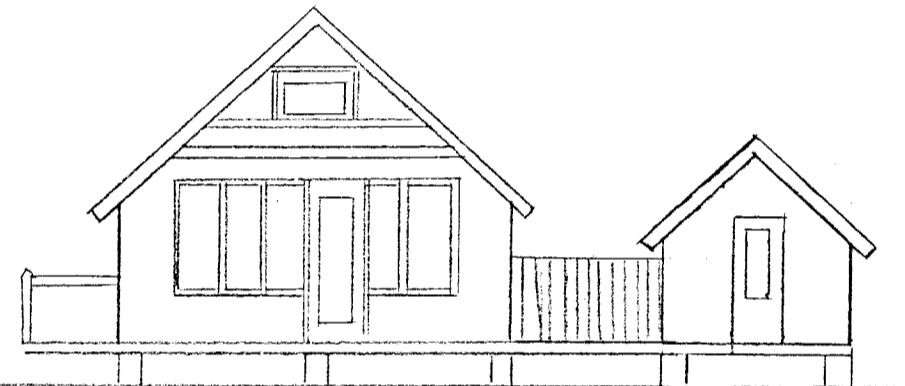

NÖRÐUR

AUSTUR

SUÐUR

VESTUR

GRUNNMYND

SNID

AFSTÖÐUMYND 1:1000

VIÐBYGGING VIÐ
SUMARBÚSTAÐ PRASTARSTEKKUR 3
MIÐFELLI ÞINGVALLASVEIT

GRUNNMYND, ÚTLIT
SNID OG AFSTÖÐUMYND

8.5'95 1:100 1:1000