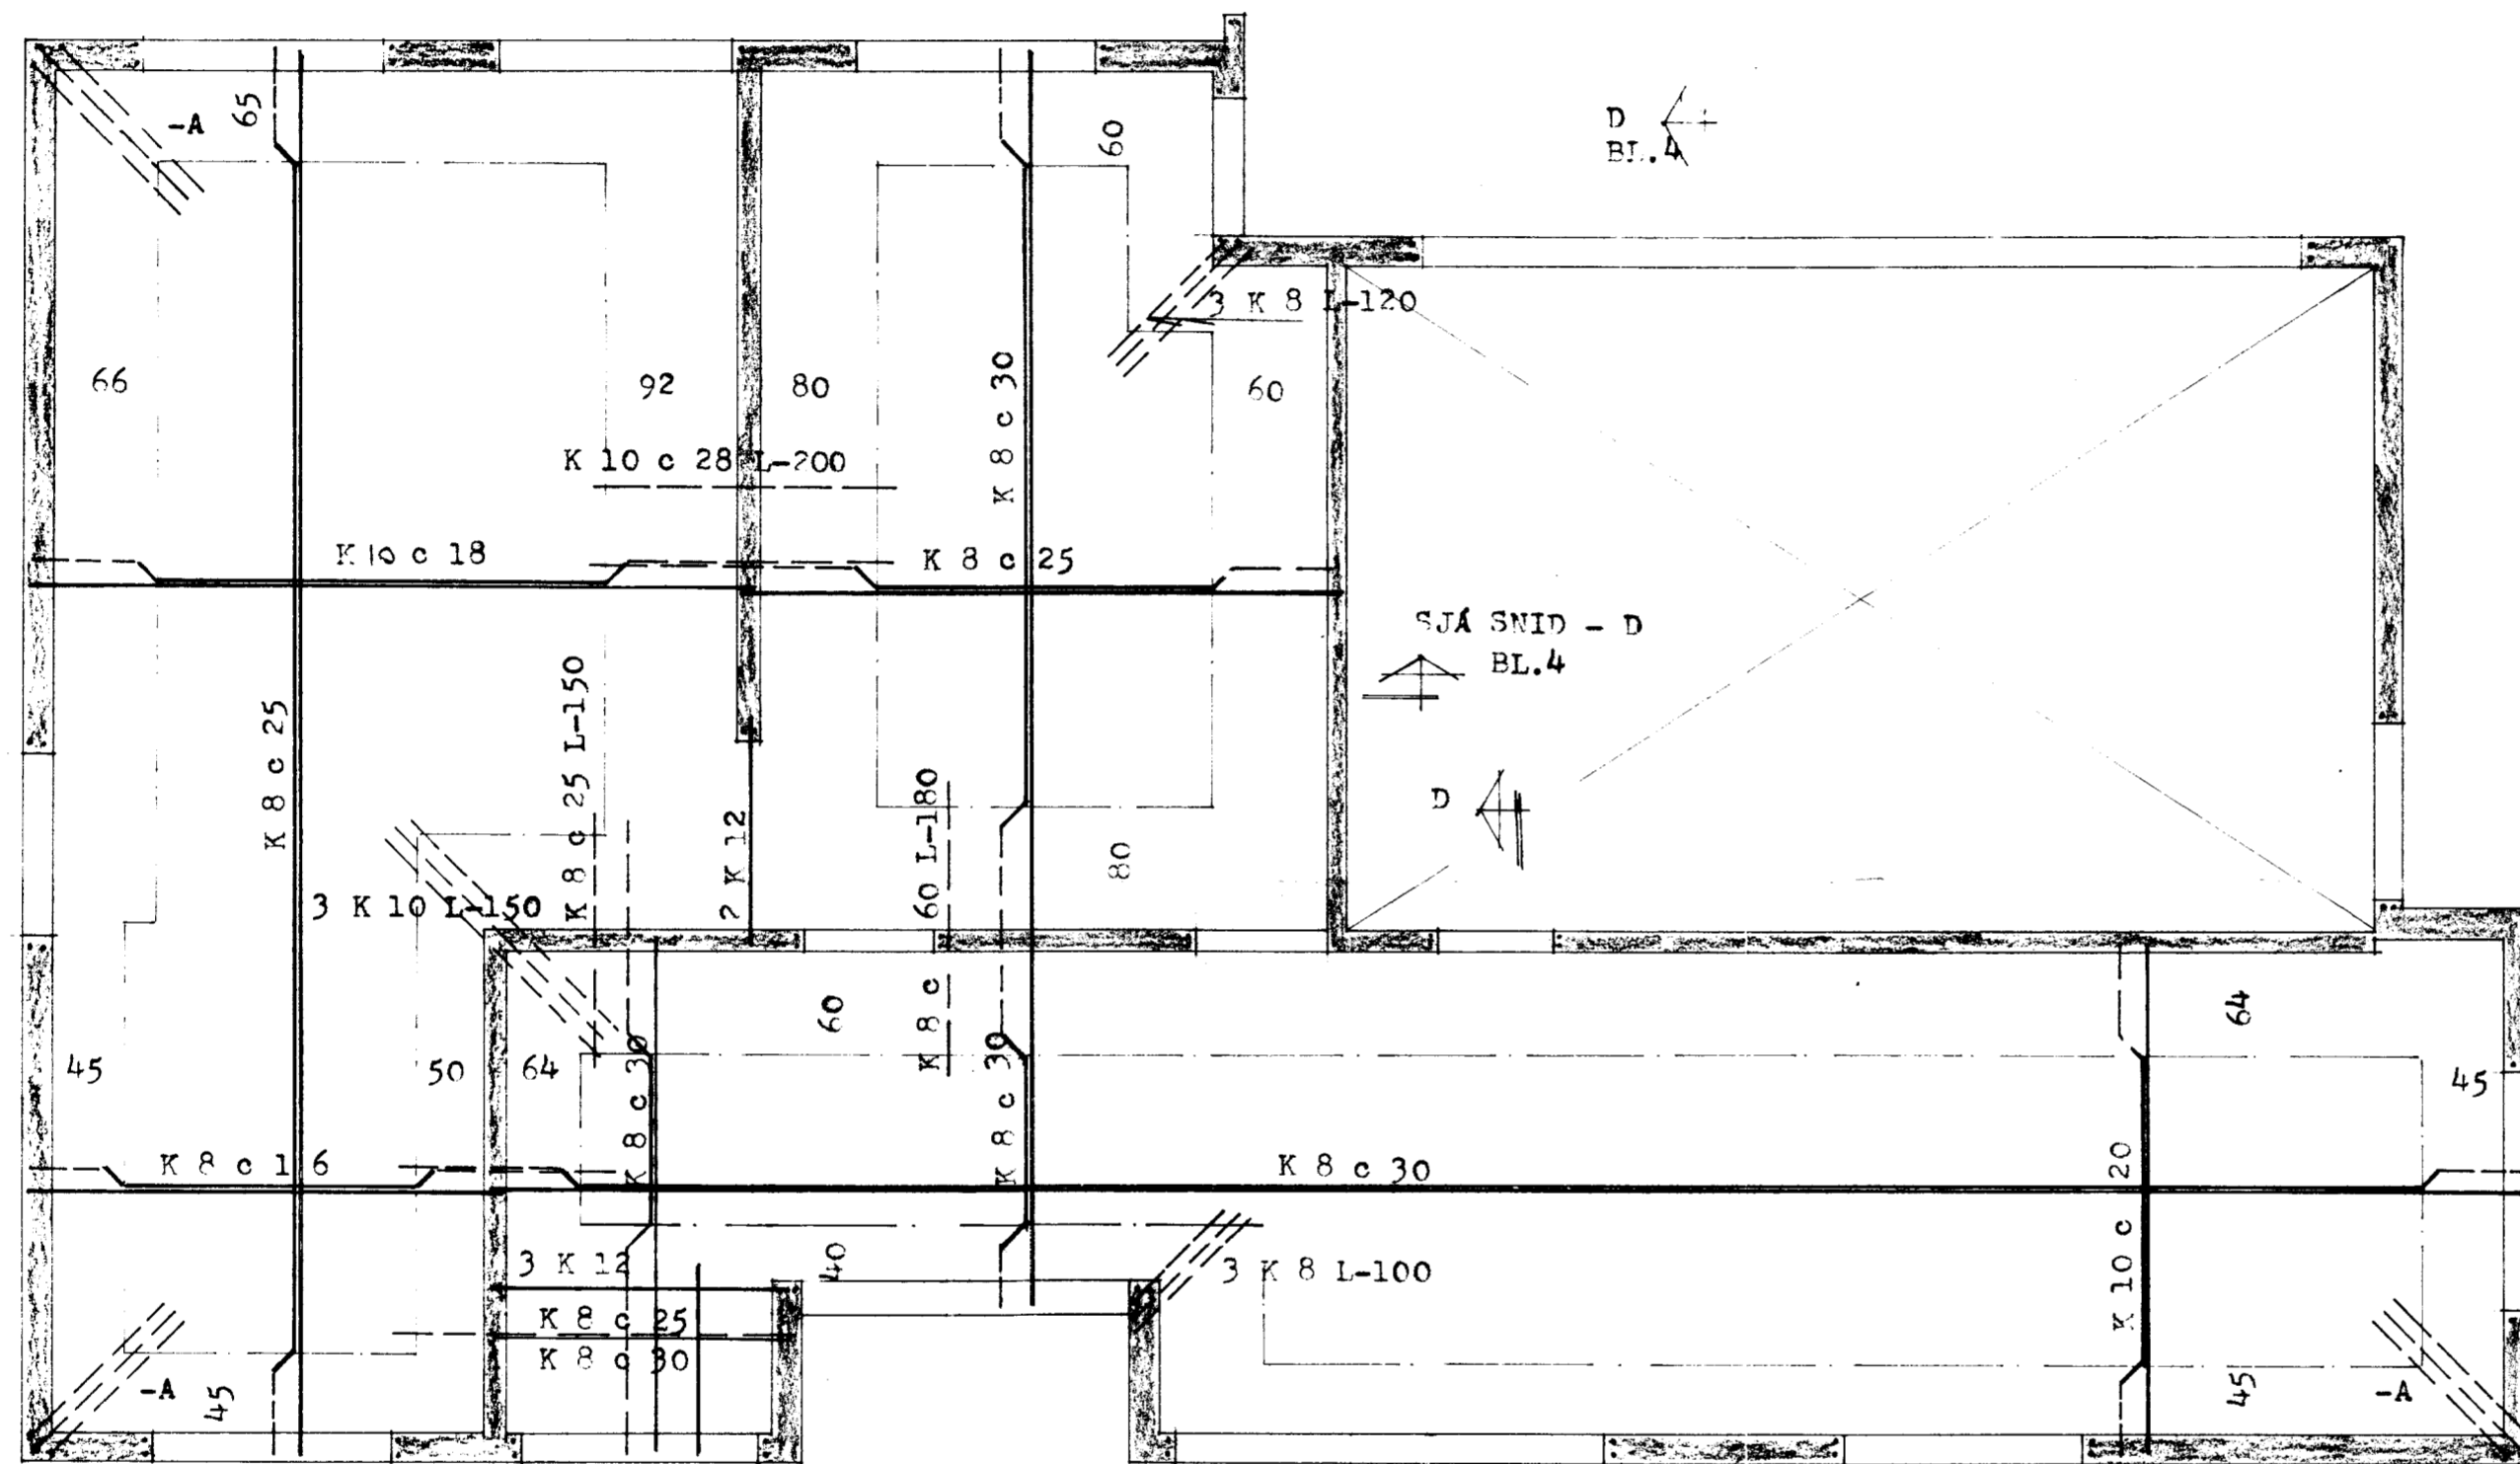

150  
 100 3 K 10 L-250  
 HOFNJARN -A

SNID Í PLOTU VÍÐ ÚTVEGG 1:50

D  
 BL.4

SKÝRINGAR:

STEYPUGÆÐI s-160 Í PLOTUR OG VEGGI  
 PLOTUP. 14 CM  
 SJÁ EINNIG SKÝRINGAR Á BL.2

STEINGRÍMUR TH. ÞORLEIFSSON EYFI		
HÚS SIGURDAR SIGURDSSONAR LAUGAVARNI		
MÁL	1:50 1:20	JÁRNBEIT STEINSTEYPA LOFTPLATA HADAR
DAGS.	JAN. 1973	GRUNNMÝND OG SNID
BLAD	3	<i>Steingrímur Th. Þorleifsson</i>