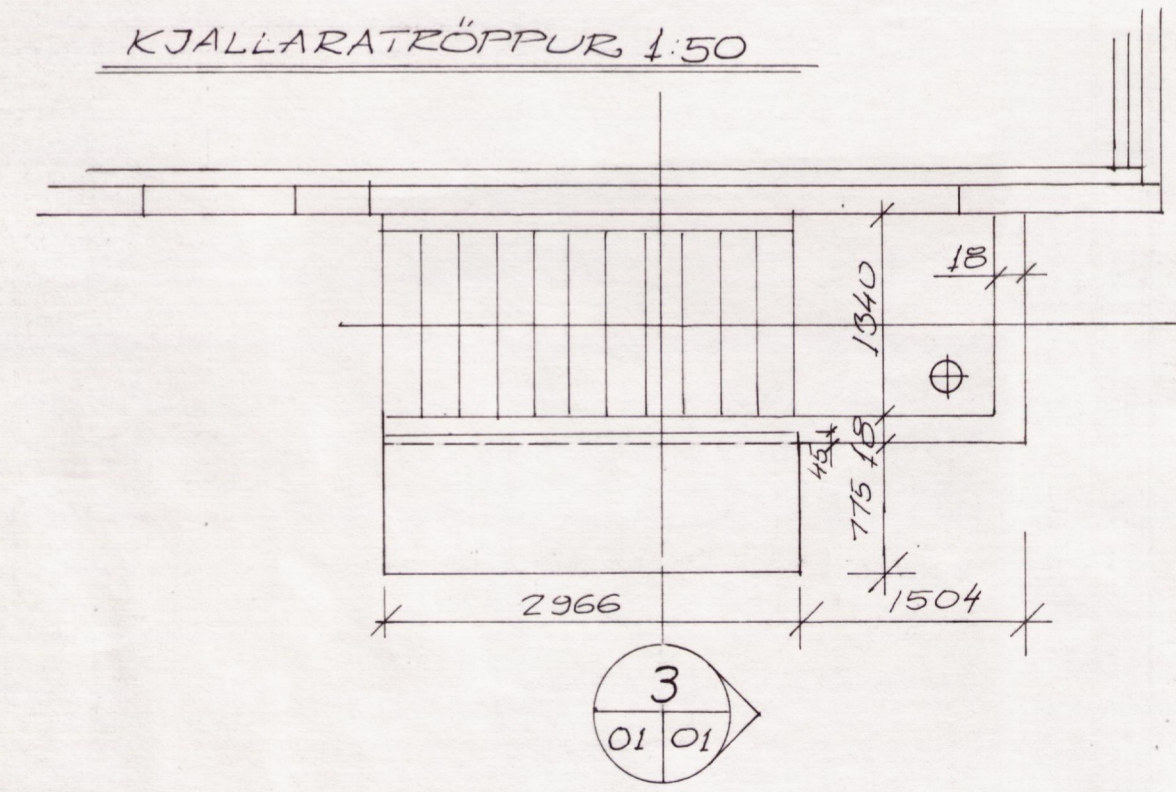

GLERSKÁLI GRUNNMYND 1:50

2 SNID 1:20

3 SNID 1:20

STEYPA S250 STAL KS 40

BR. DAGS. BREYTING		ÞJÓNUSTUMIÐSTÖÐ Á ÞINGVÖLLUM SÖKKLAR UNDIR GLERSKÁLA KJALLARATRÖPPUR	
		HANNAÐ 50.	KVARÐI 1:50 1:20 1:10
YFIRFARIÐ		TEIKNAD 50.	DAGS. 1.3.96
NR. 01		<i>Styrmir Jónsdóttir</i>	