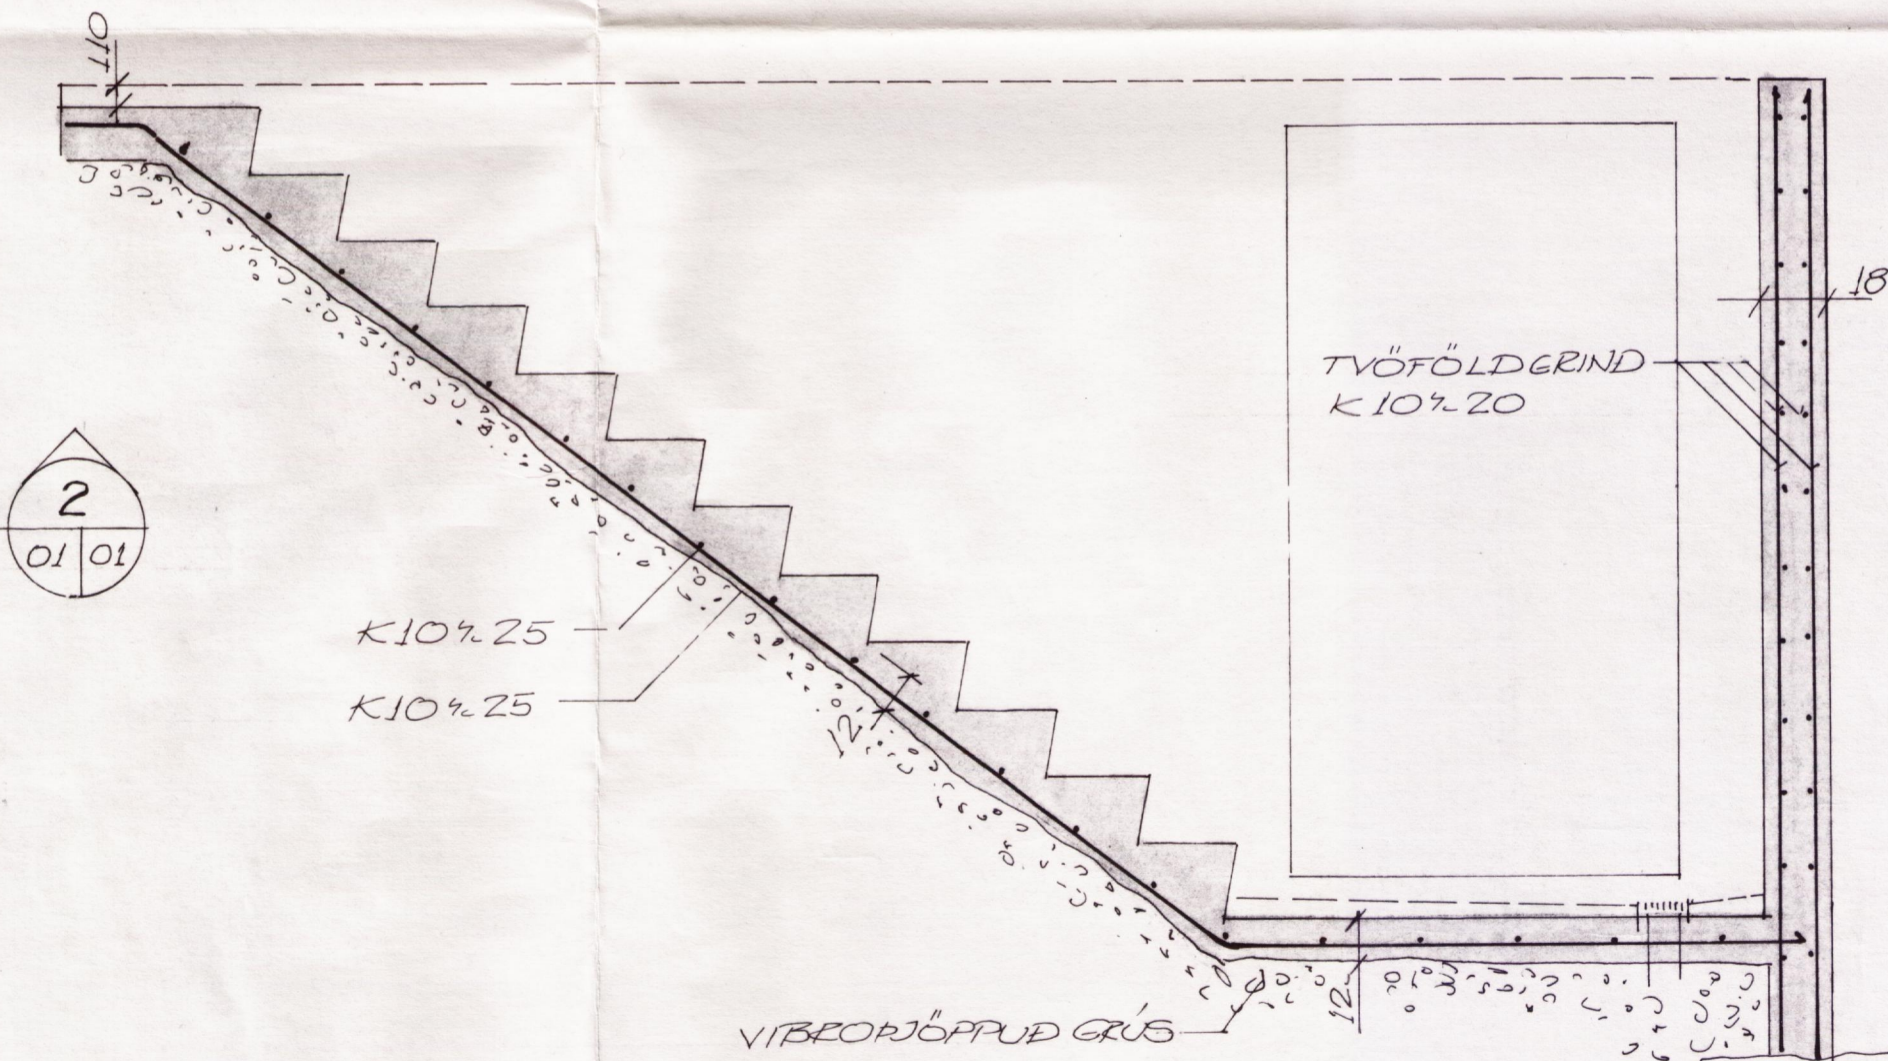

GLERSKÁLI GRUNNMYND 1:50

2 SNID 1:20

3 SNID 1:20

STEYPA S250 STAL KS 40

BR. DAGS. BREYTING		ÞJÓNUSTUMIÐSTÖÐ Á ÞINGVÖLLUM SÖKKLAR UNDIR GLERSKÁLA KJALLARATRÖPPUR	
		HANNAÐ 50.	KVARÐI 1:50 1:20 1:10
YFIRFARIÐ		TEIKNAD 50.	DAGS. 1.3.96
NR. 01		<i>Styrmir Jónsdóttir</i>	