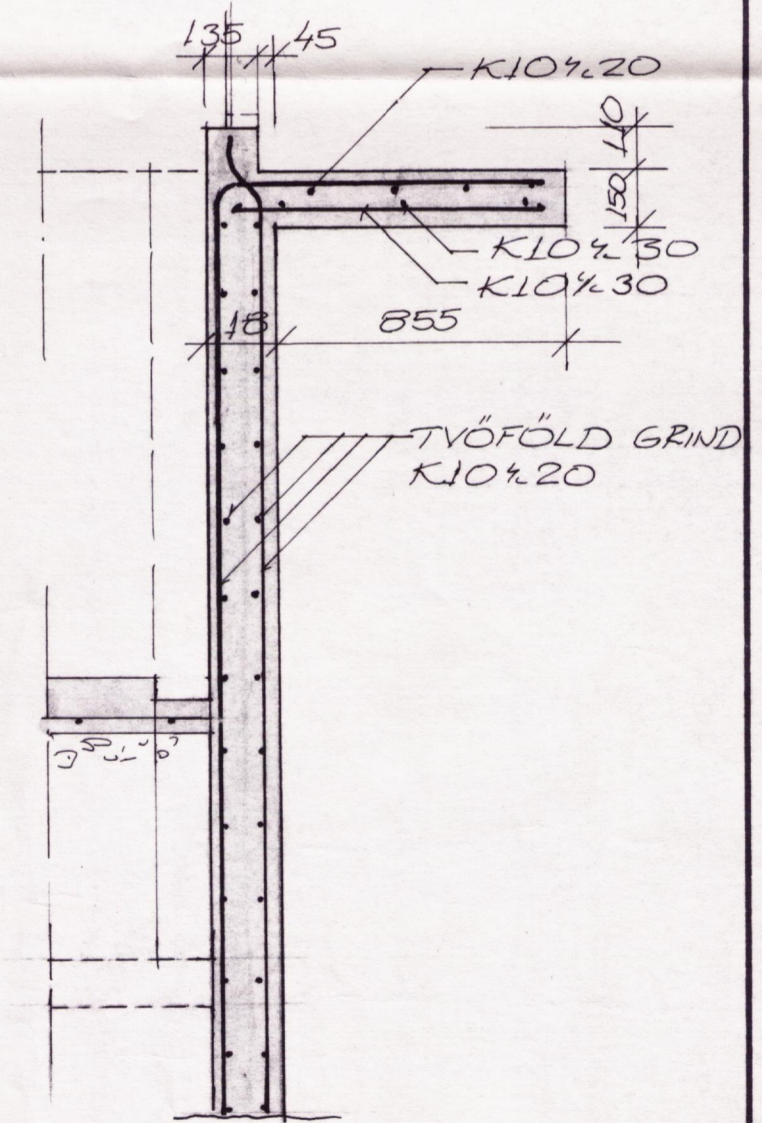

GLERSKÁLI GRUNNMYND 1:50

2 SNID 1:20

3 SNID 1:20

STEYPA S250 STAL KS 40

BR. DAGS. BREYTING		ÞJÓNUSTUMIÐSTÖÐ Á ÞINGVÖLLUM SÖKKLAR UNDIR GLERSKÁLA KJALLARATRÖPPUR	
		HANNAÐ 50.	KVARÐI 1:50 1:20 1:10
YFIRFARIÐ		TEIKNAD 50.	DAGS. 1.3.96
NR. 01		<i>Styrmir Jónsdóttir</i>	