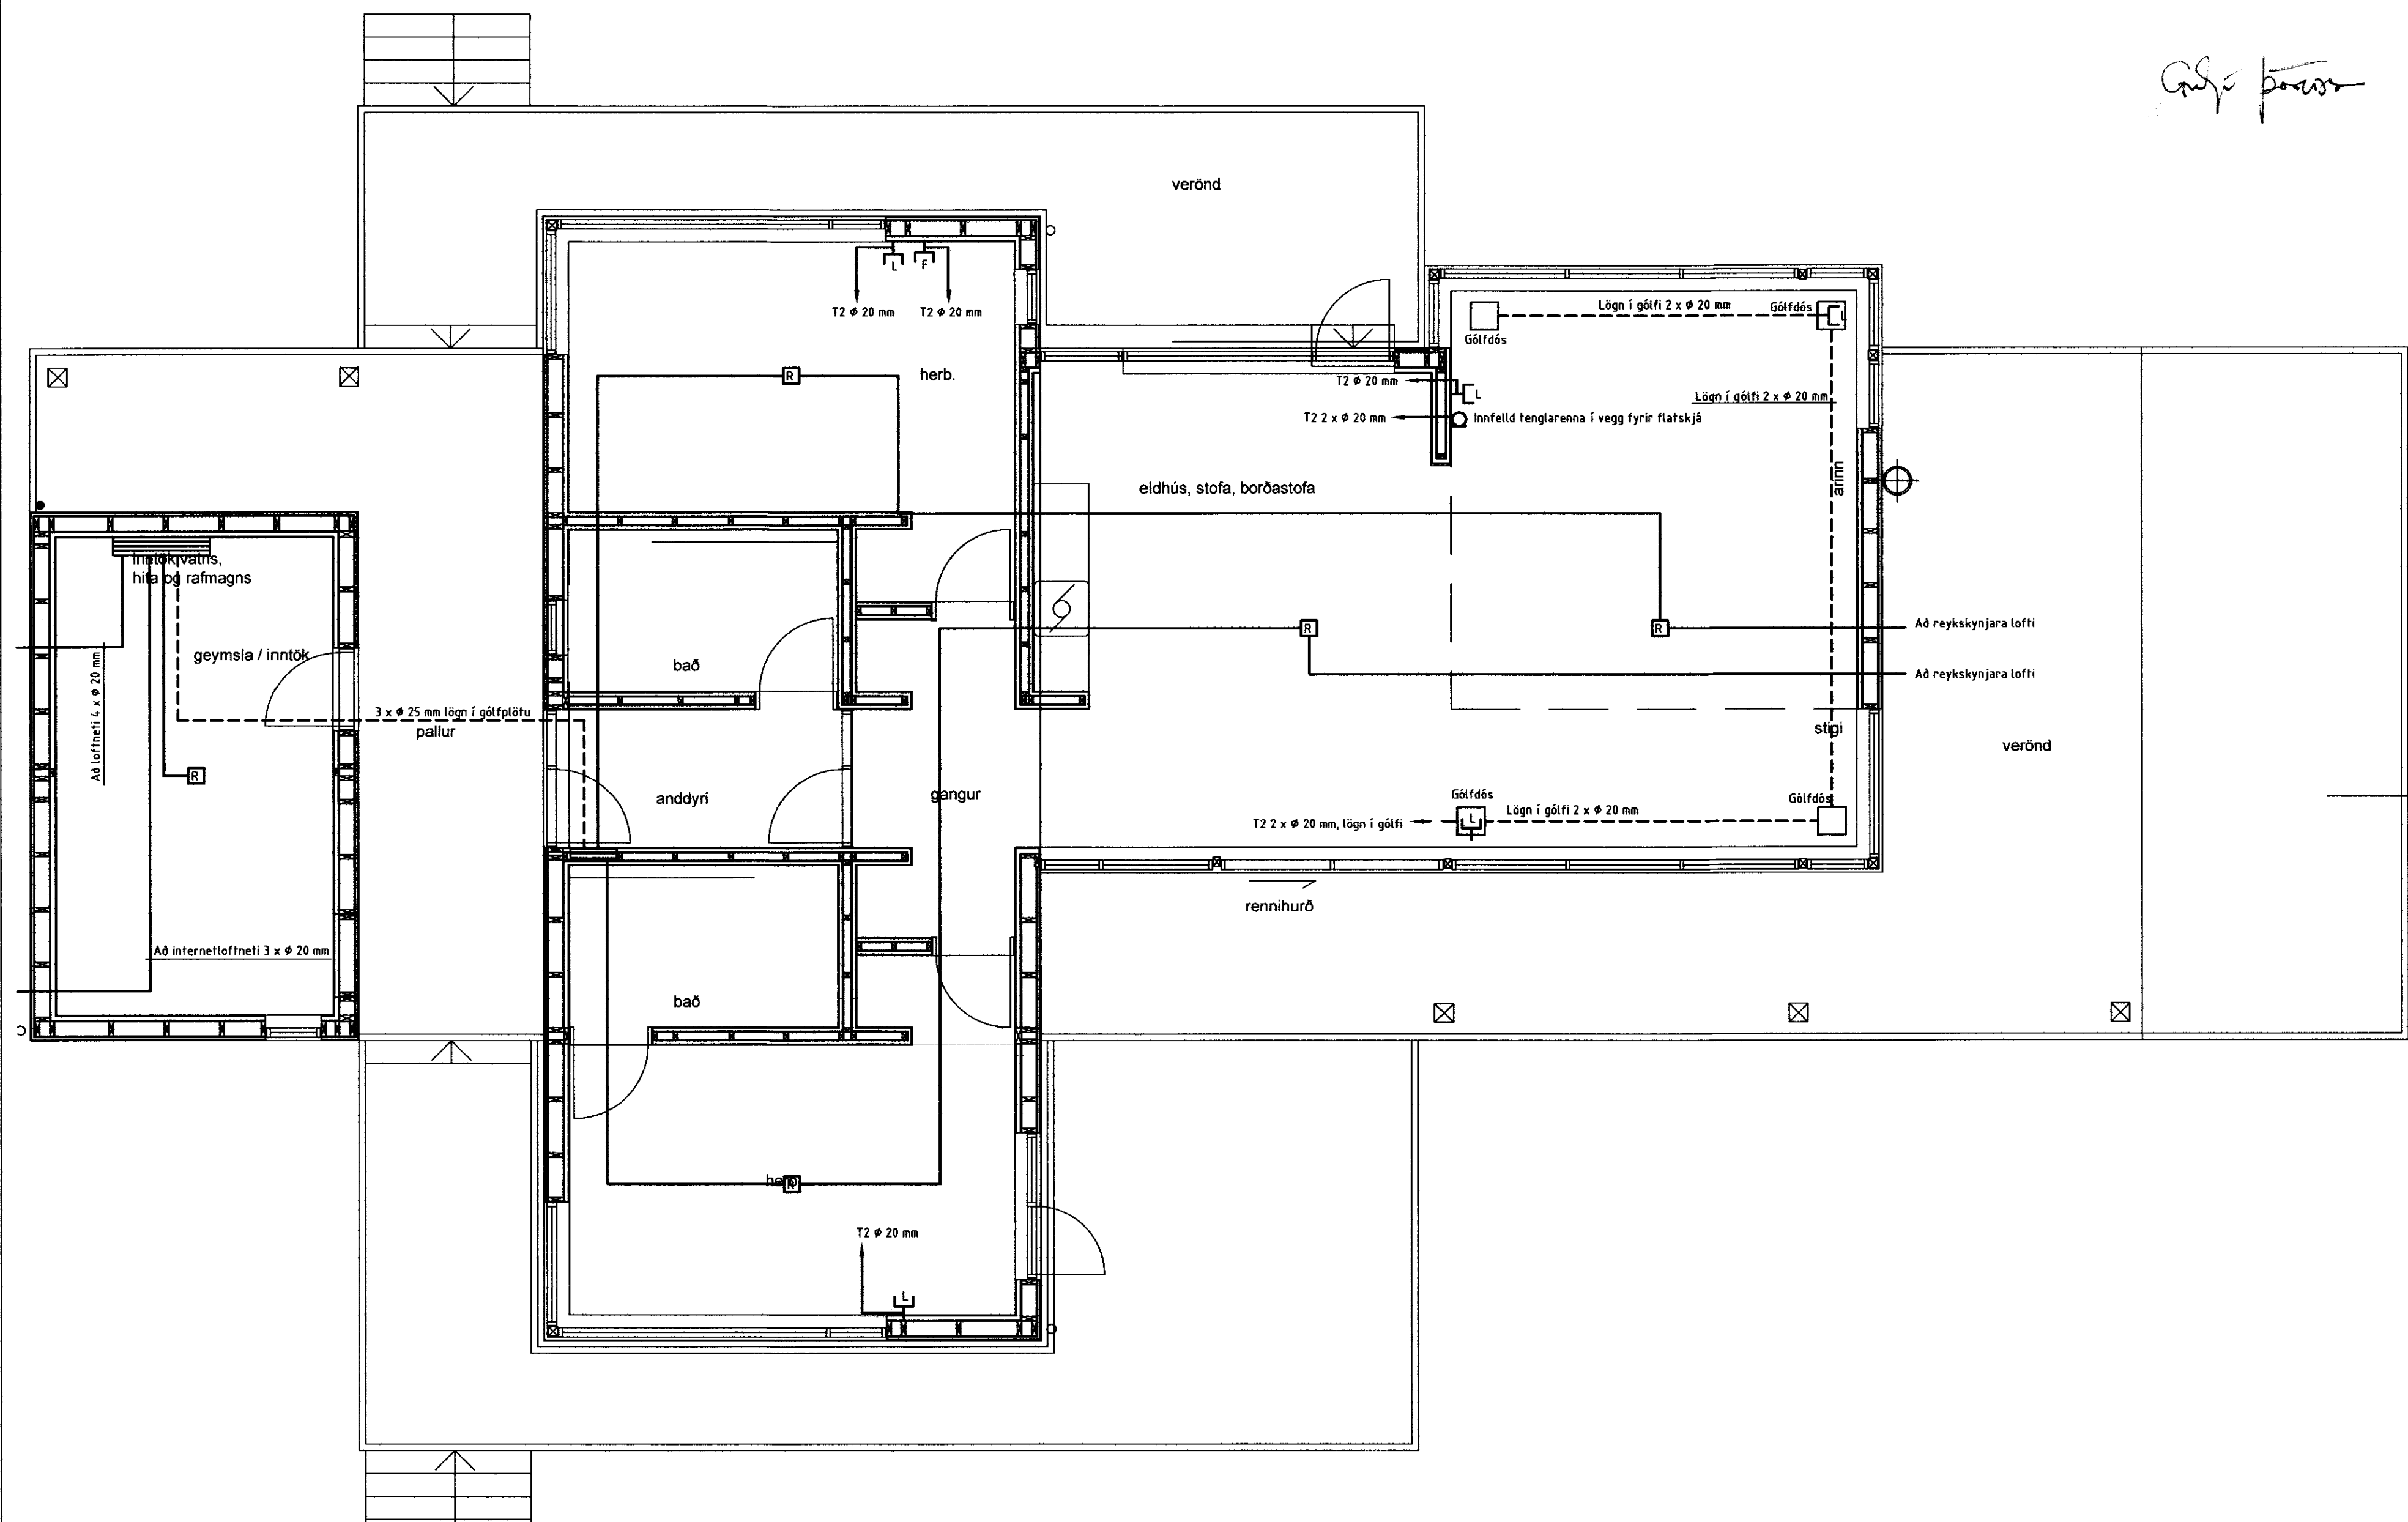

Gölg þóris

RAFLAGNATEIKNINGAR
ÞÓR STEFÁNSSON RAFMAGNSIÐNFRÆÐINGUR
EYRAVEGI 32 SELFOSSI SÍMAR 482 3480 & 897 8718
NETFANG: rafteikn@selfoss.is FAX 482 3366

SLÖÐ	D:\VERK\SUMARHUS\VESTREY 3			TÖLVUNAFN	PLOTT DAGSETNING
TEIKNAD	Þór	ÚTG		KENNITALA	Þór Stefánsson, Rafteikn 5.2009 17:33 Rafteikn-1467.dwg
YFIRF	Þór	DAGS	04 09	211261-3749	
DAGS	Apríl 09	NAFN	Þór	SAMPYKKT	<i>Þór Stefánsson</i>

VERKHETTIL Vesturey 3, Útey Laugardal
VERKHUTL Smáspennulagnir

KVARDI 1:50
BLAÐ 4 af 5
VERKNUMER: 1467-2009-003
ÚTPRENTAD: 25.5.2009 21:42:39
SÍÐAST VISTAD: 25.5.2009 20:33:58