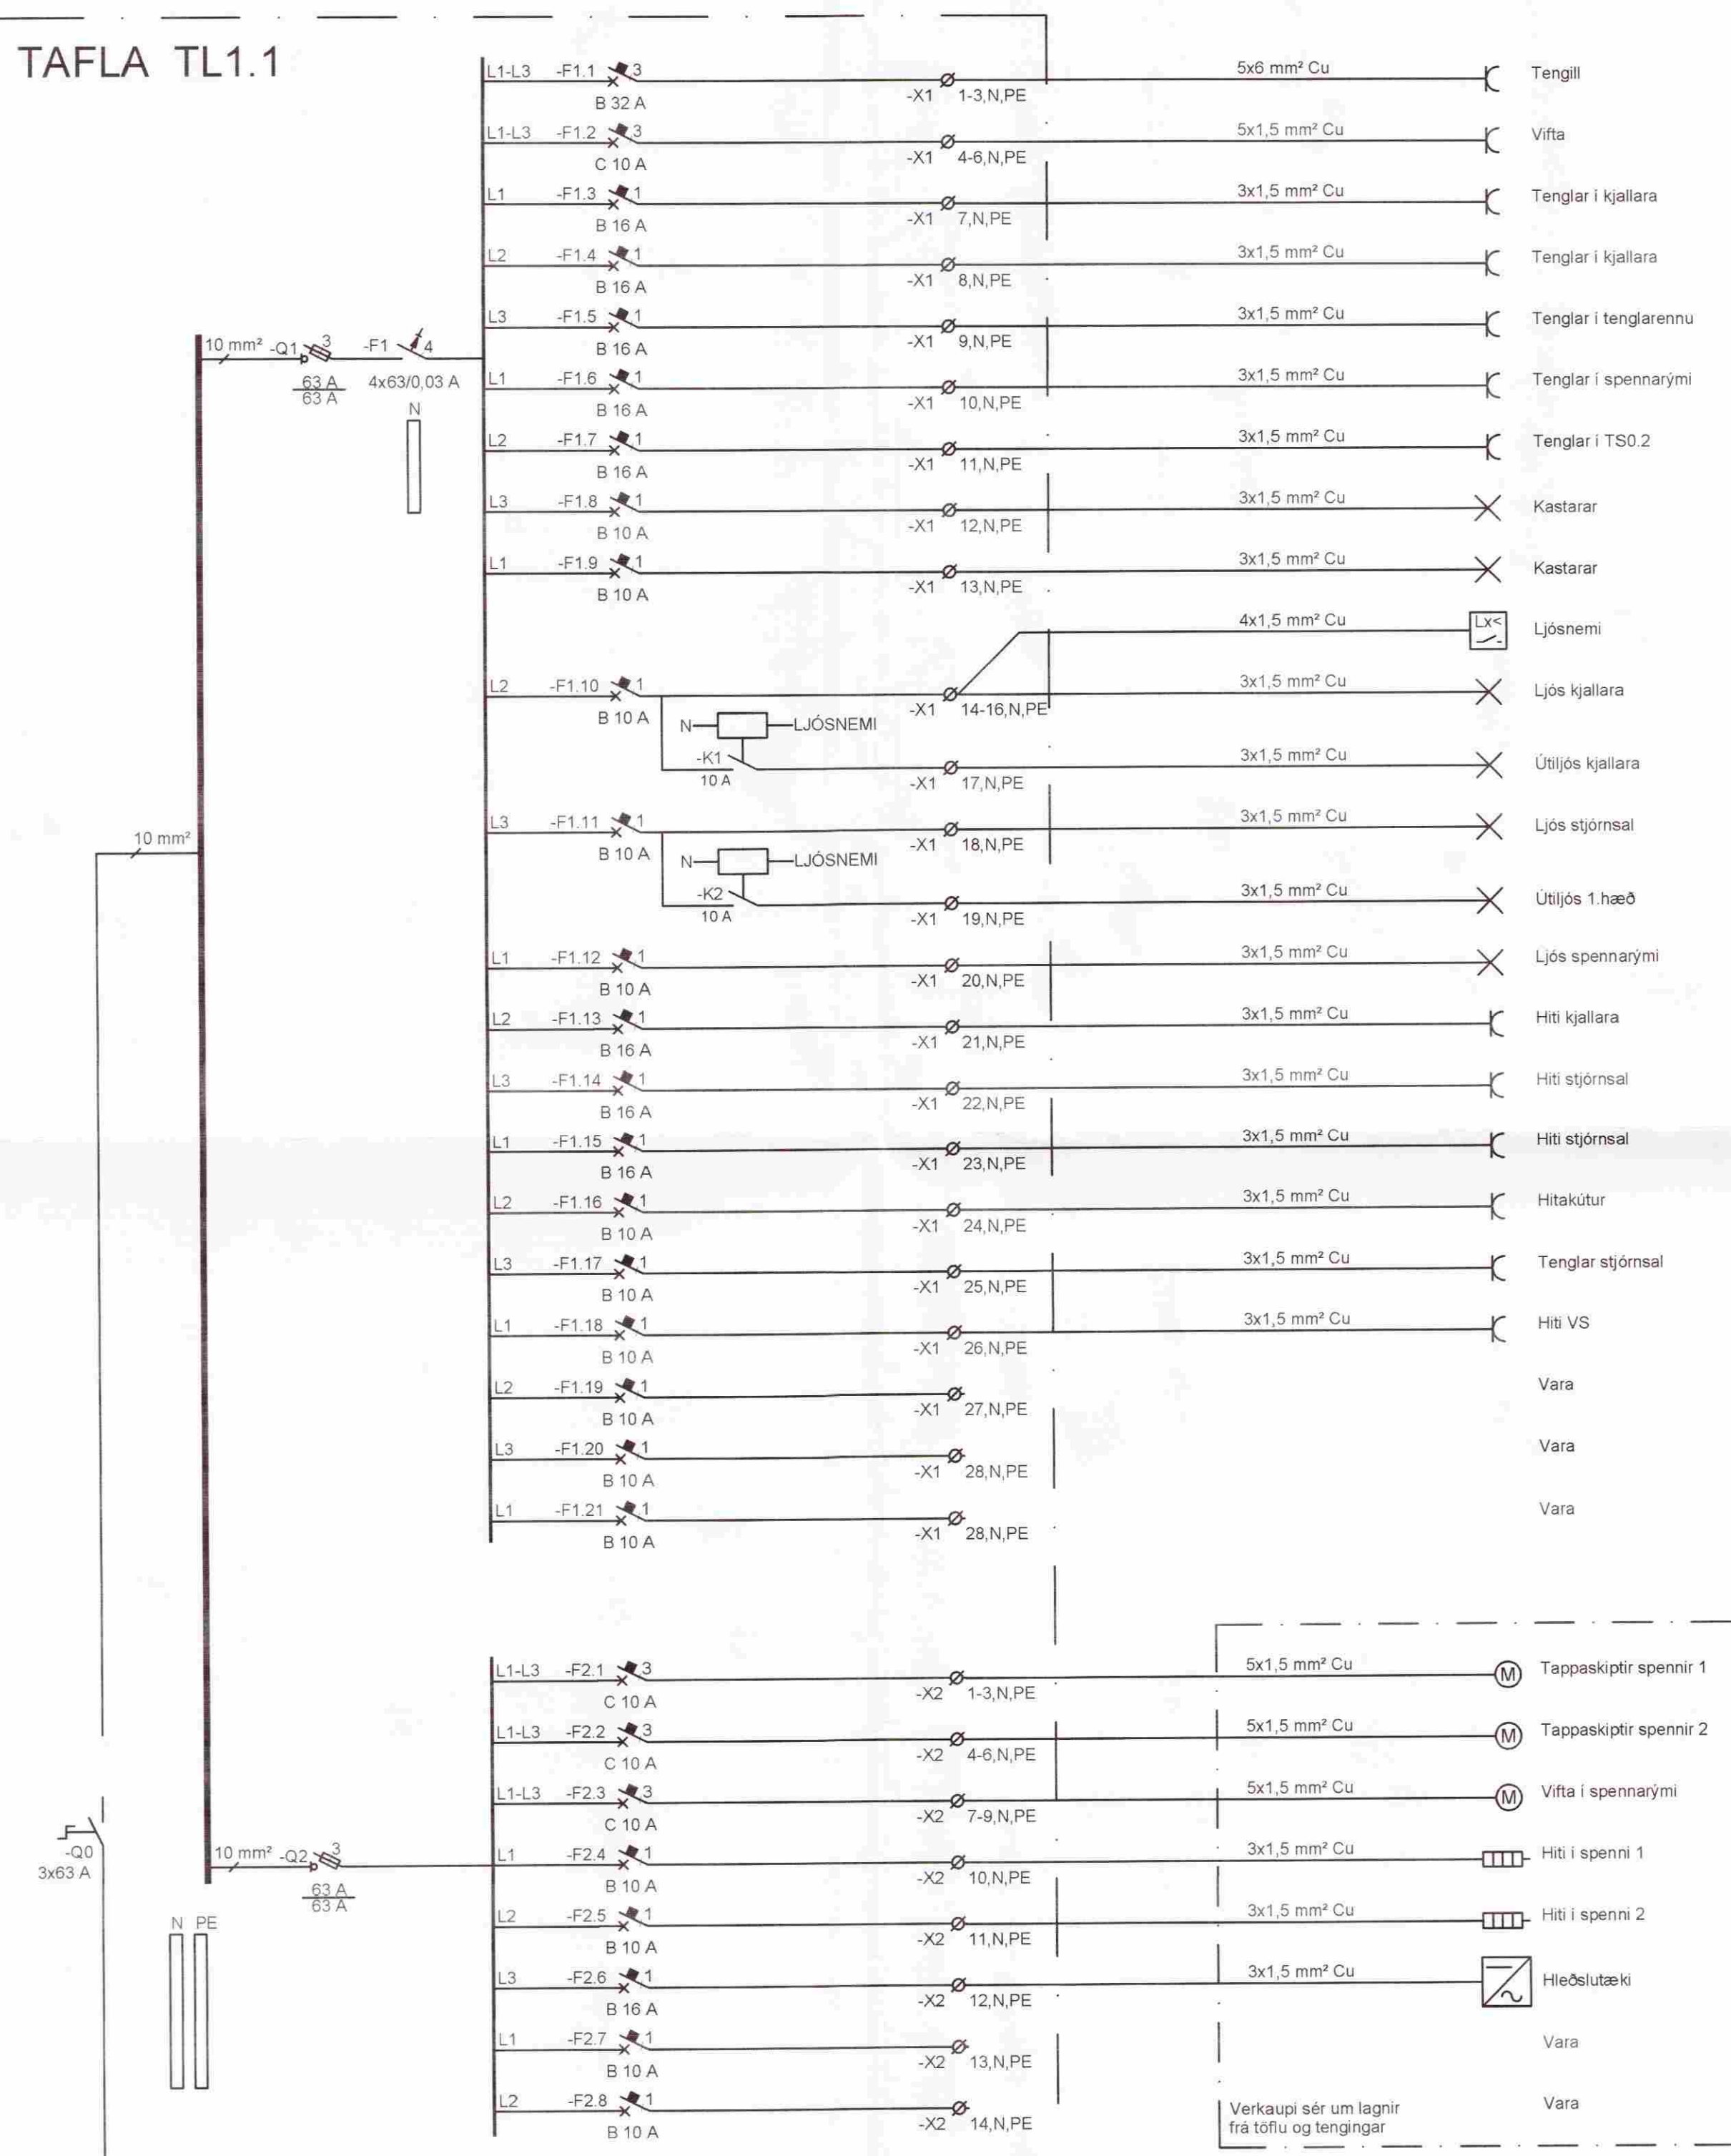

TAFLA TL1.1

Stofn frá aðaltöflu TL0.1
5 x 10 mm² Cu

Áritun: *Helgi Hafþórsson* Kl.: 020341-2979
 Áritun: *Pétur Karl Sigurbjörnsson* Kl.: 051246-3149

B 08.08 Vinnuteikning HB PKS
 Breyt Daga Lýsing Hannad Afbúgð