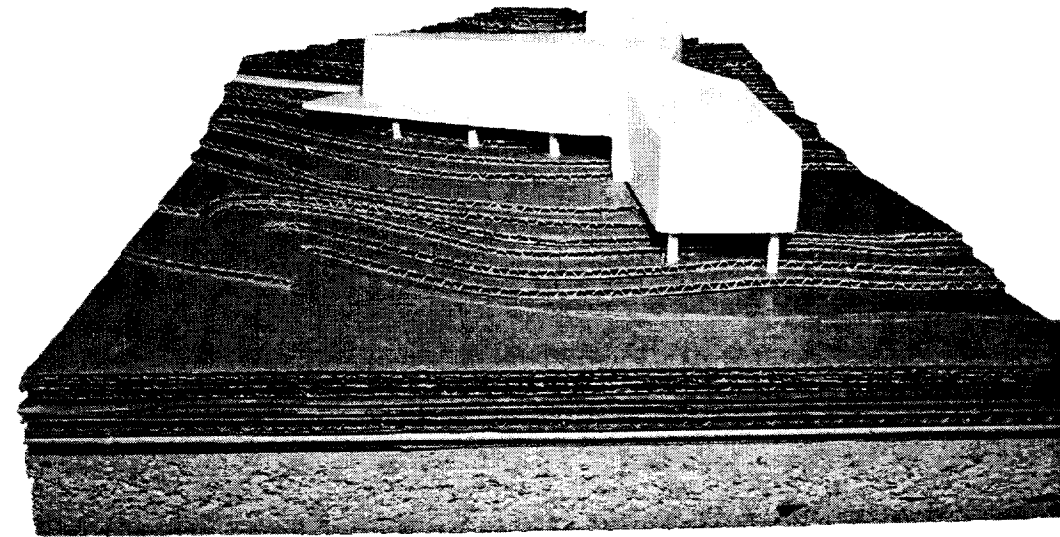

breyt dags teiknað ljósing

Séð úr suðri

Séð úr austri

Séð úr norðri

Séð úr vestri

verk **RAUÐKUSUNES**  
verkkaupl Kjartan Gunnarsson  
Sigríður Snævarr  
teikning Módelmyndir

m.k.v.  
dags jan. 2001  
teiknað ST