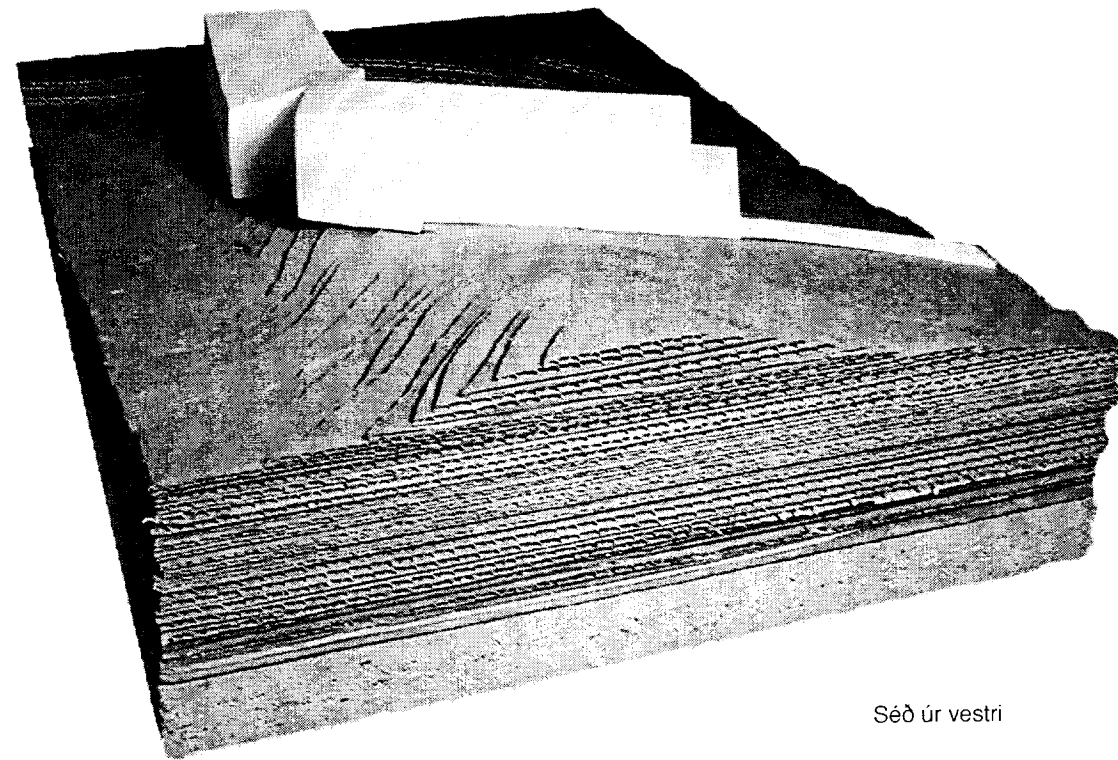

breyt dags teiknað ljósing

Séð úr suðri

Séð úr austri

Séð úr norðri

Séð úr vestri

verk **RAUÐKUSUNES**  
verkkaupl Kjartan Gunnarsson  
Sigríður Snævarr  
teikning Módelmyndir

m.k.v.  
dags jan. 2001  
teiknað ST