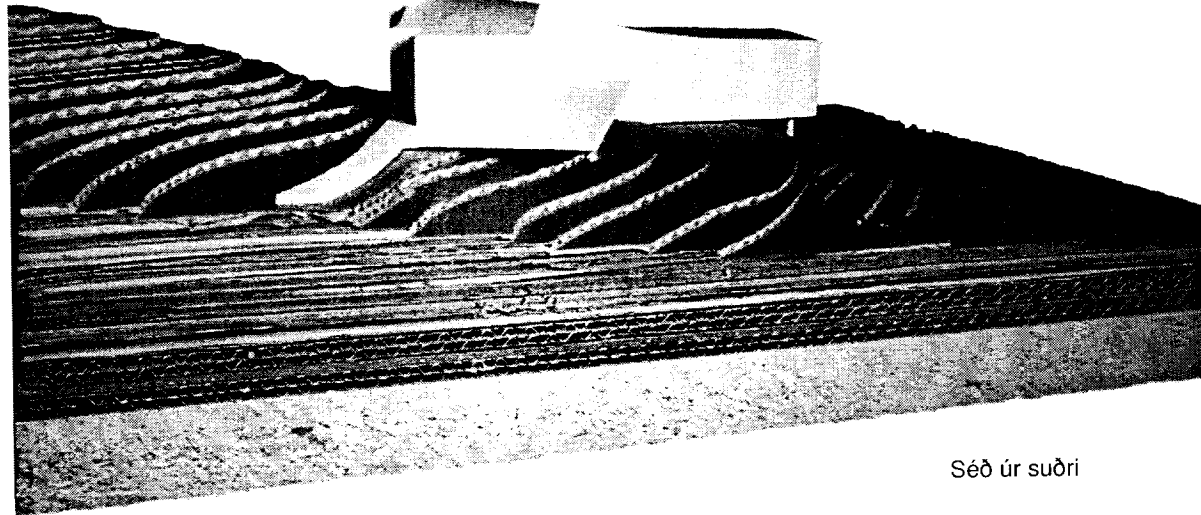

breyt dags teiknað ljósing

Séð úr suðri

Séð úr austri

Séð úr norðri

Séð úr vestri

verk **RAUÐKUSUNES**  
verkkaupl Kjartan Gunnarsson  
Sigríður Snævarr  
teikning Módelmyndir

m.k.v.  
dags jan. 2001  
teiknað ST