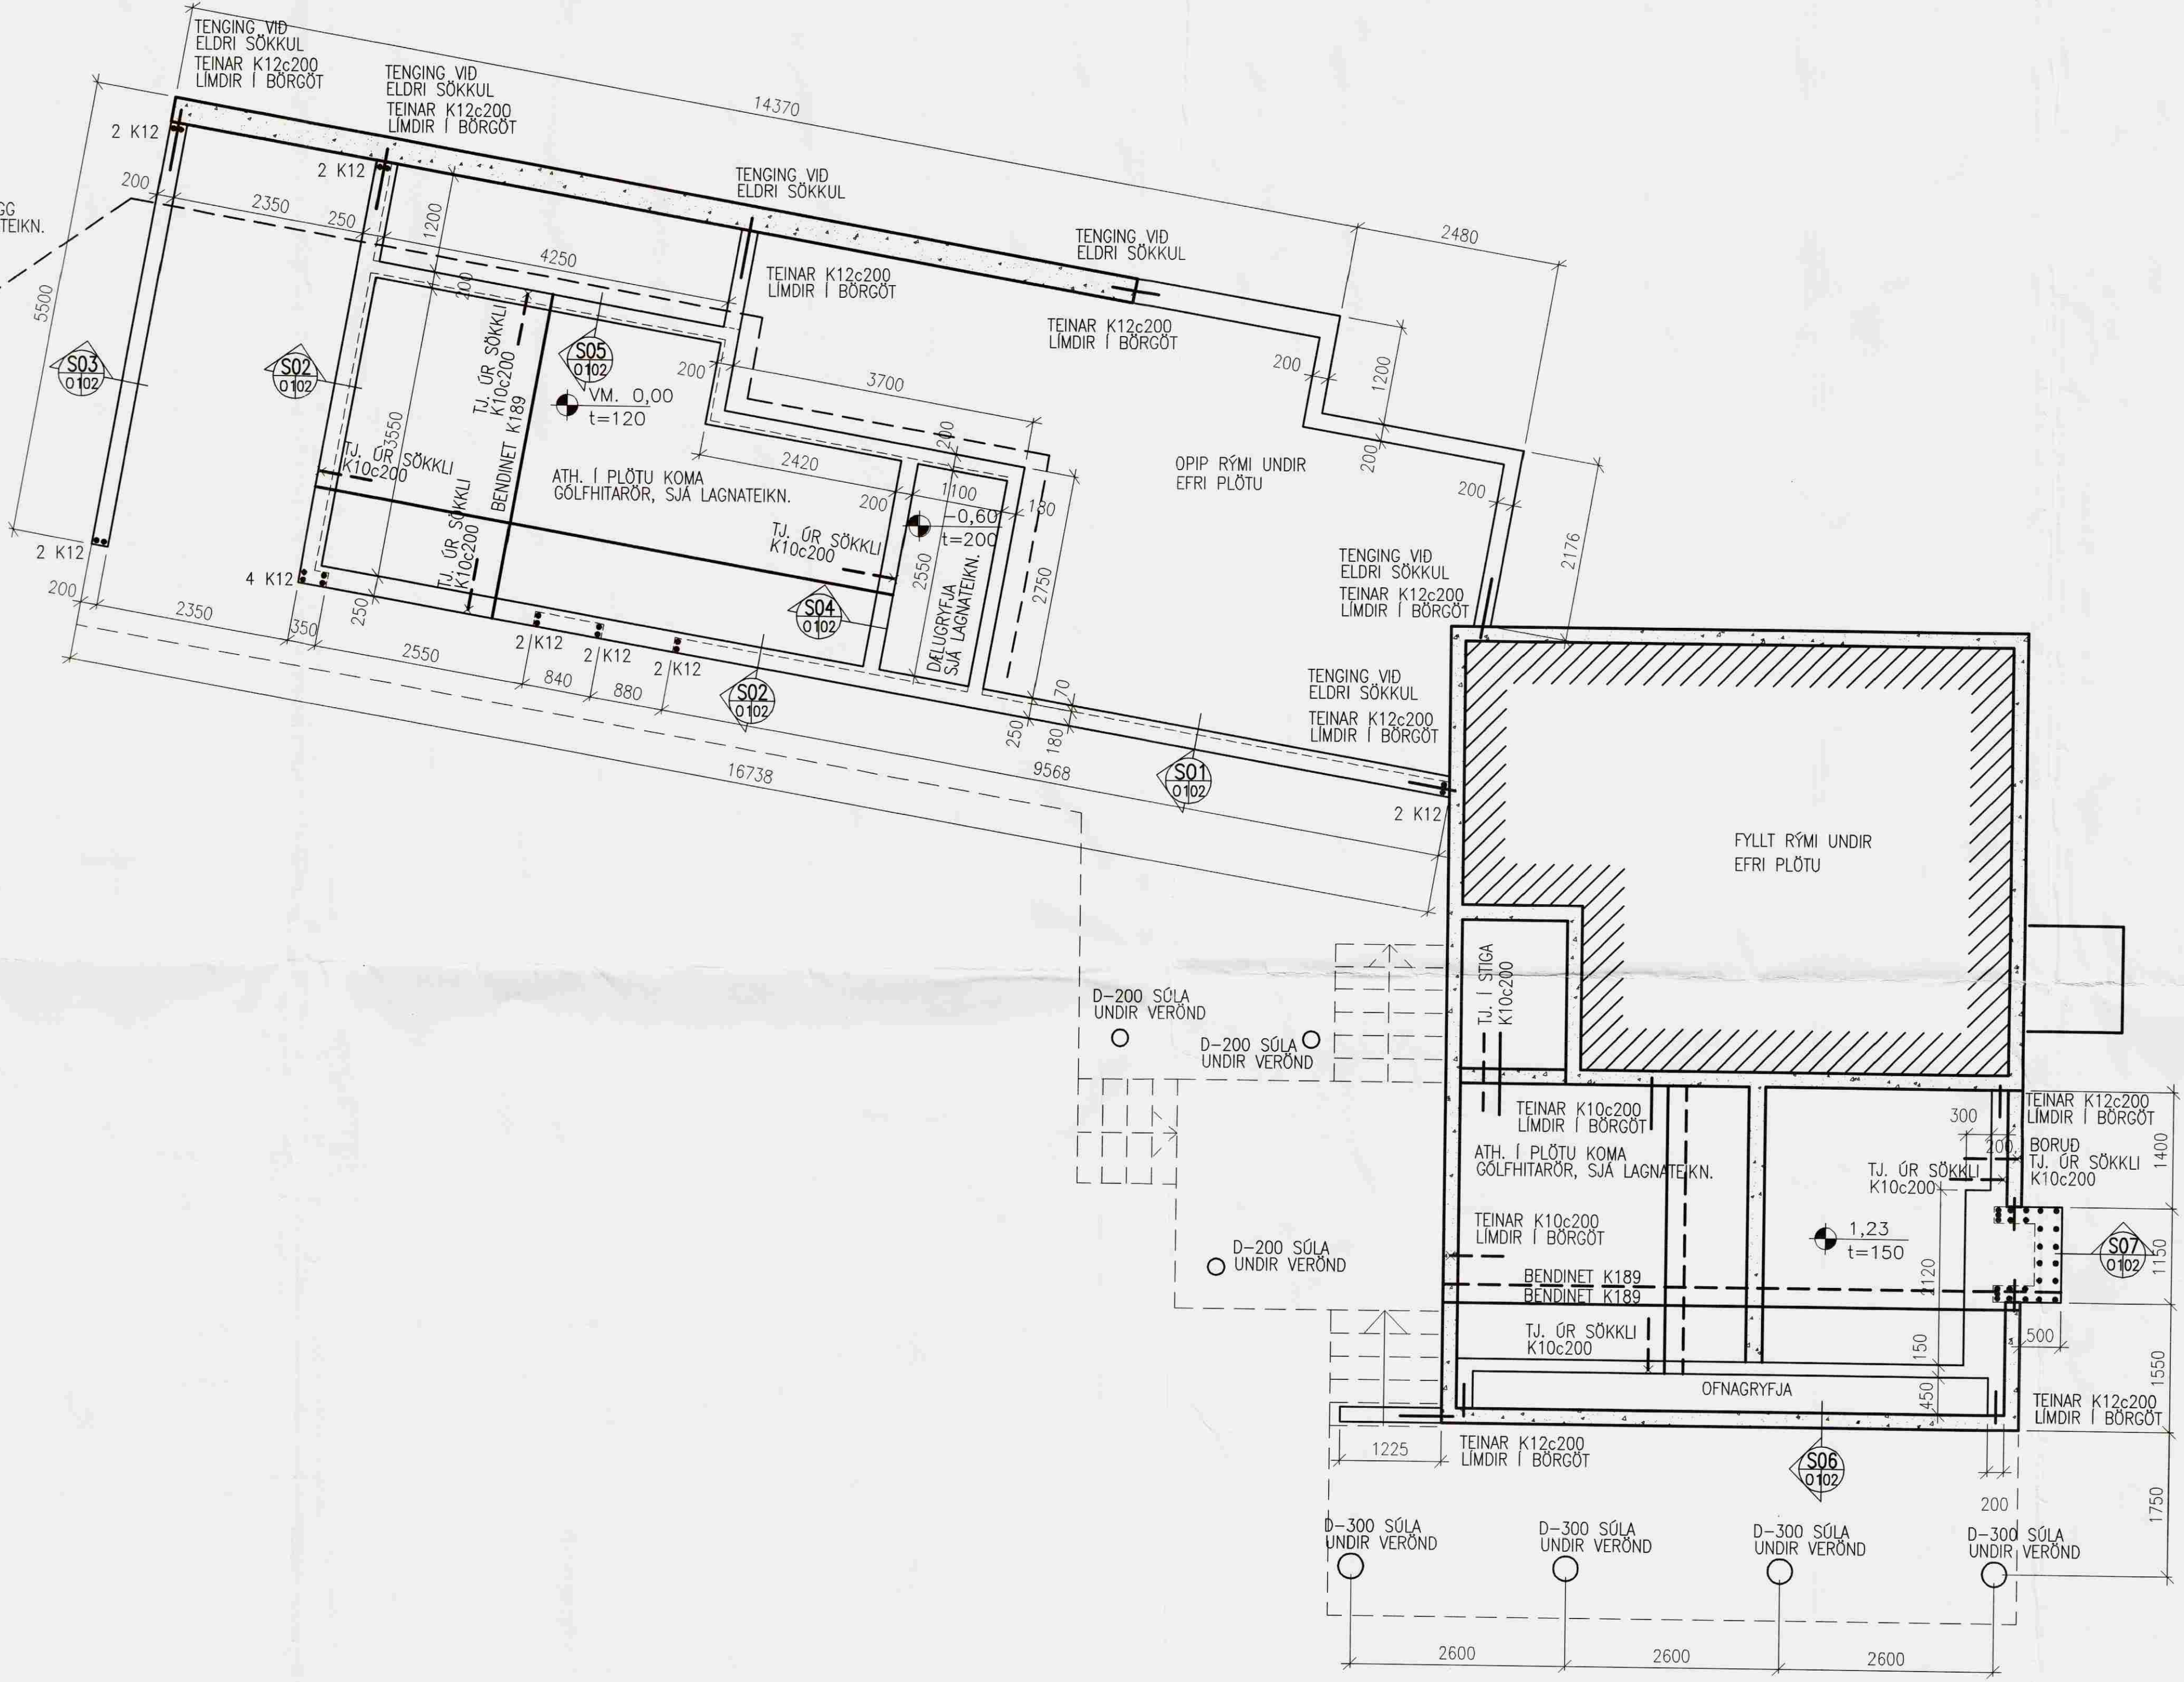

DRENLOGN BAK VID VEGG
Á JARÐHÉÐ, SJÁ LAGNATEIKN.

STEYPA C-25
SJÁ SÉRMÝNDIR Á TEIKN. B-02

SUMARHÚS VALLHALLARSTÍG 7, ÞINGVÖLLUM

BURDARVIRKI:
SÖKKULL
GRUNNMYND

HANNAÐ	JLS	TEKNAÐ	JLS	MKV	1:50	VEIRORÐ	V-07-013
SKAÐ.	JLS	SKRÁ	Sökkull-ígjafi	TEIKN. NR.			
KEGNETT	Ún Logi Saurbjörnsson	190556-3959	DAGS	07.06.04			B-01
ÚTGÁFA		DAGS					