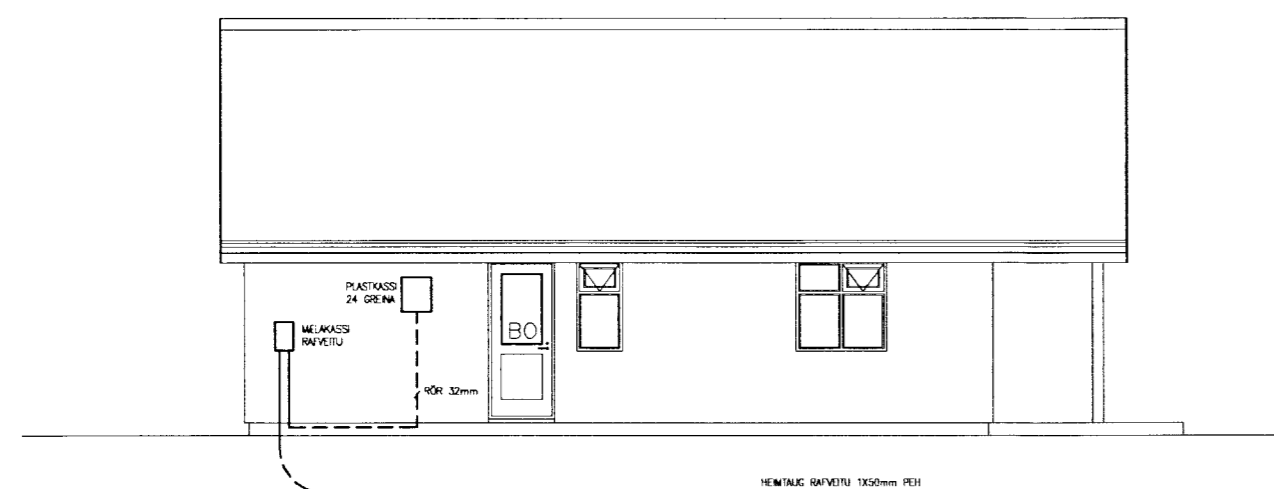

M.H.
27.03.08
JK

GRUNNMYND NEDRI HÆÐ

AFSTÖÐUMYND

INNTÖK

Eigi má fjölfalda þessa teikningu til notkunar fyrir þriðja aðila, né breyta henni án leyfis Ráðteikningar hf.

Dröppfor
300949282R

VEIRNÚMÉR 0949	FLOKKUN &	VÍÐLUNDUR 8	FERLI =20	LÝK
GERT B+S	SAMÞYKKI 0002	BLÁSKÓGABYGGÐ	SÉTI +	STADUR
RAÐTEIKNING HF RÁÐGAFINGARFRÉTTINGAR DOKKUNINGARFRÉTTINGAR		HEIMTAUG GRUN-,SNID- OG AFSTÖÐUMYND	DAÐSETNING 08.01.30	BLAÐ
			NÚMÉR 20.5.101	GTGÁFA