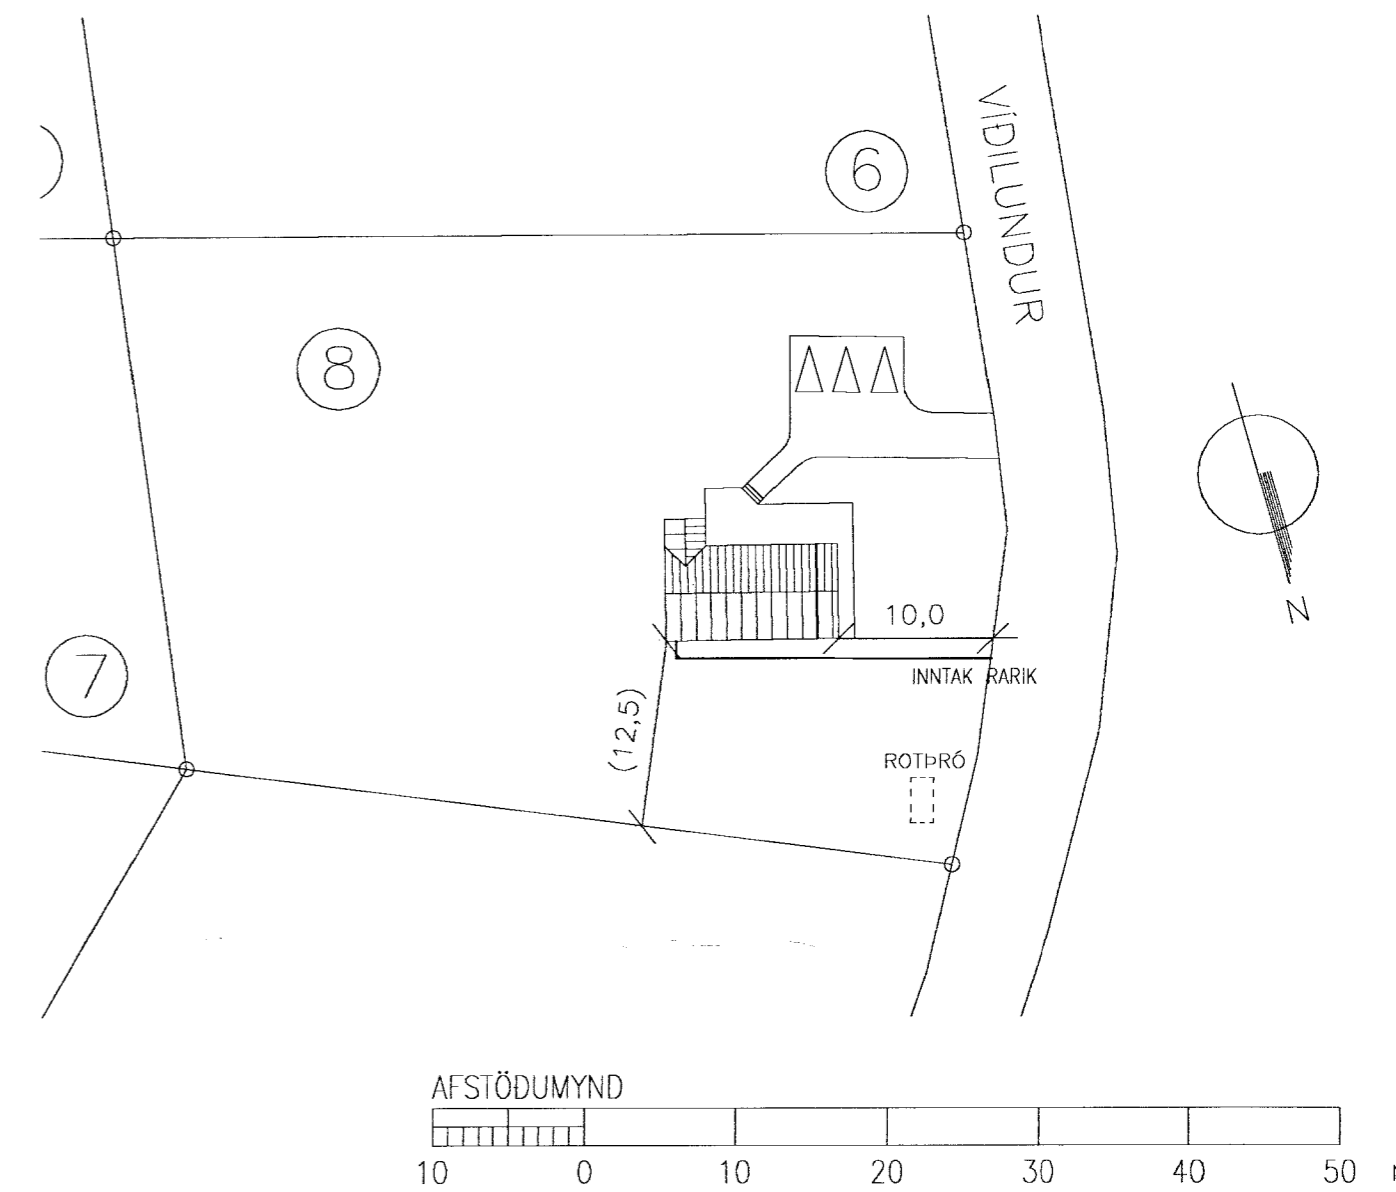

M.H.
27.03.08
JK

GRUNNMYND NEDRI HÆÐ

AFSTÖÐUMYND

INNTÖK

Eigi má fjölfalda þessa teikningu til notkunar fyrir þriðja aðila, né breyta henni án leyfis Ráðteikningar hf.

Dröppfor
300949282R

VEIRNÚMÉR 0949	FLOKKUN &	VÍÐLUNDUR 8	FERLI =20	LÝK
GERT B+S	SAMÞYKKI 0002	BLÁSKÓGABYGGÐ	SÉTI +	STADUR
RAÐTEIKNING HF RÁÐGAFINGARFRÉTTINGAR DOKKUNINGARFRÉTTINGAR		HEIMTAUG GRUN-,SNID- OG AFSTÖÐUMYND	DAÐSETNING 08.01.30	BLAÐ
			NÚMÉR 20.5.101	GTGÁFA