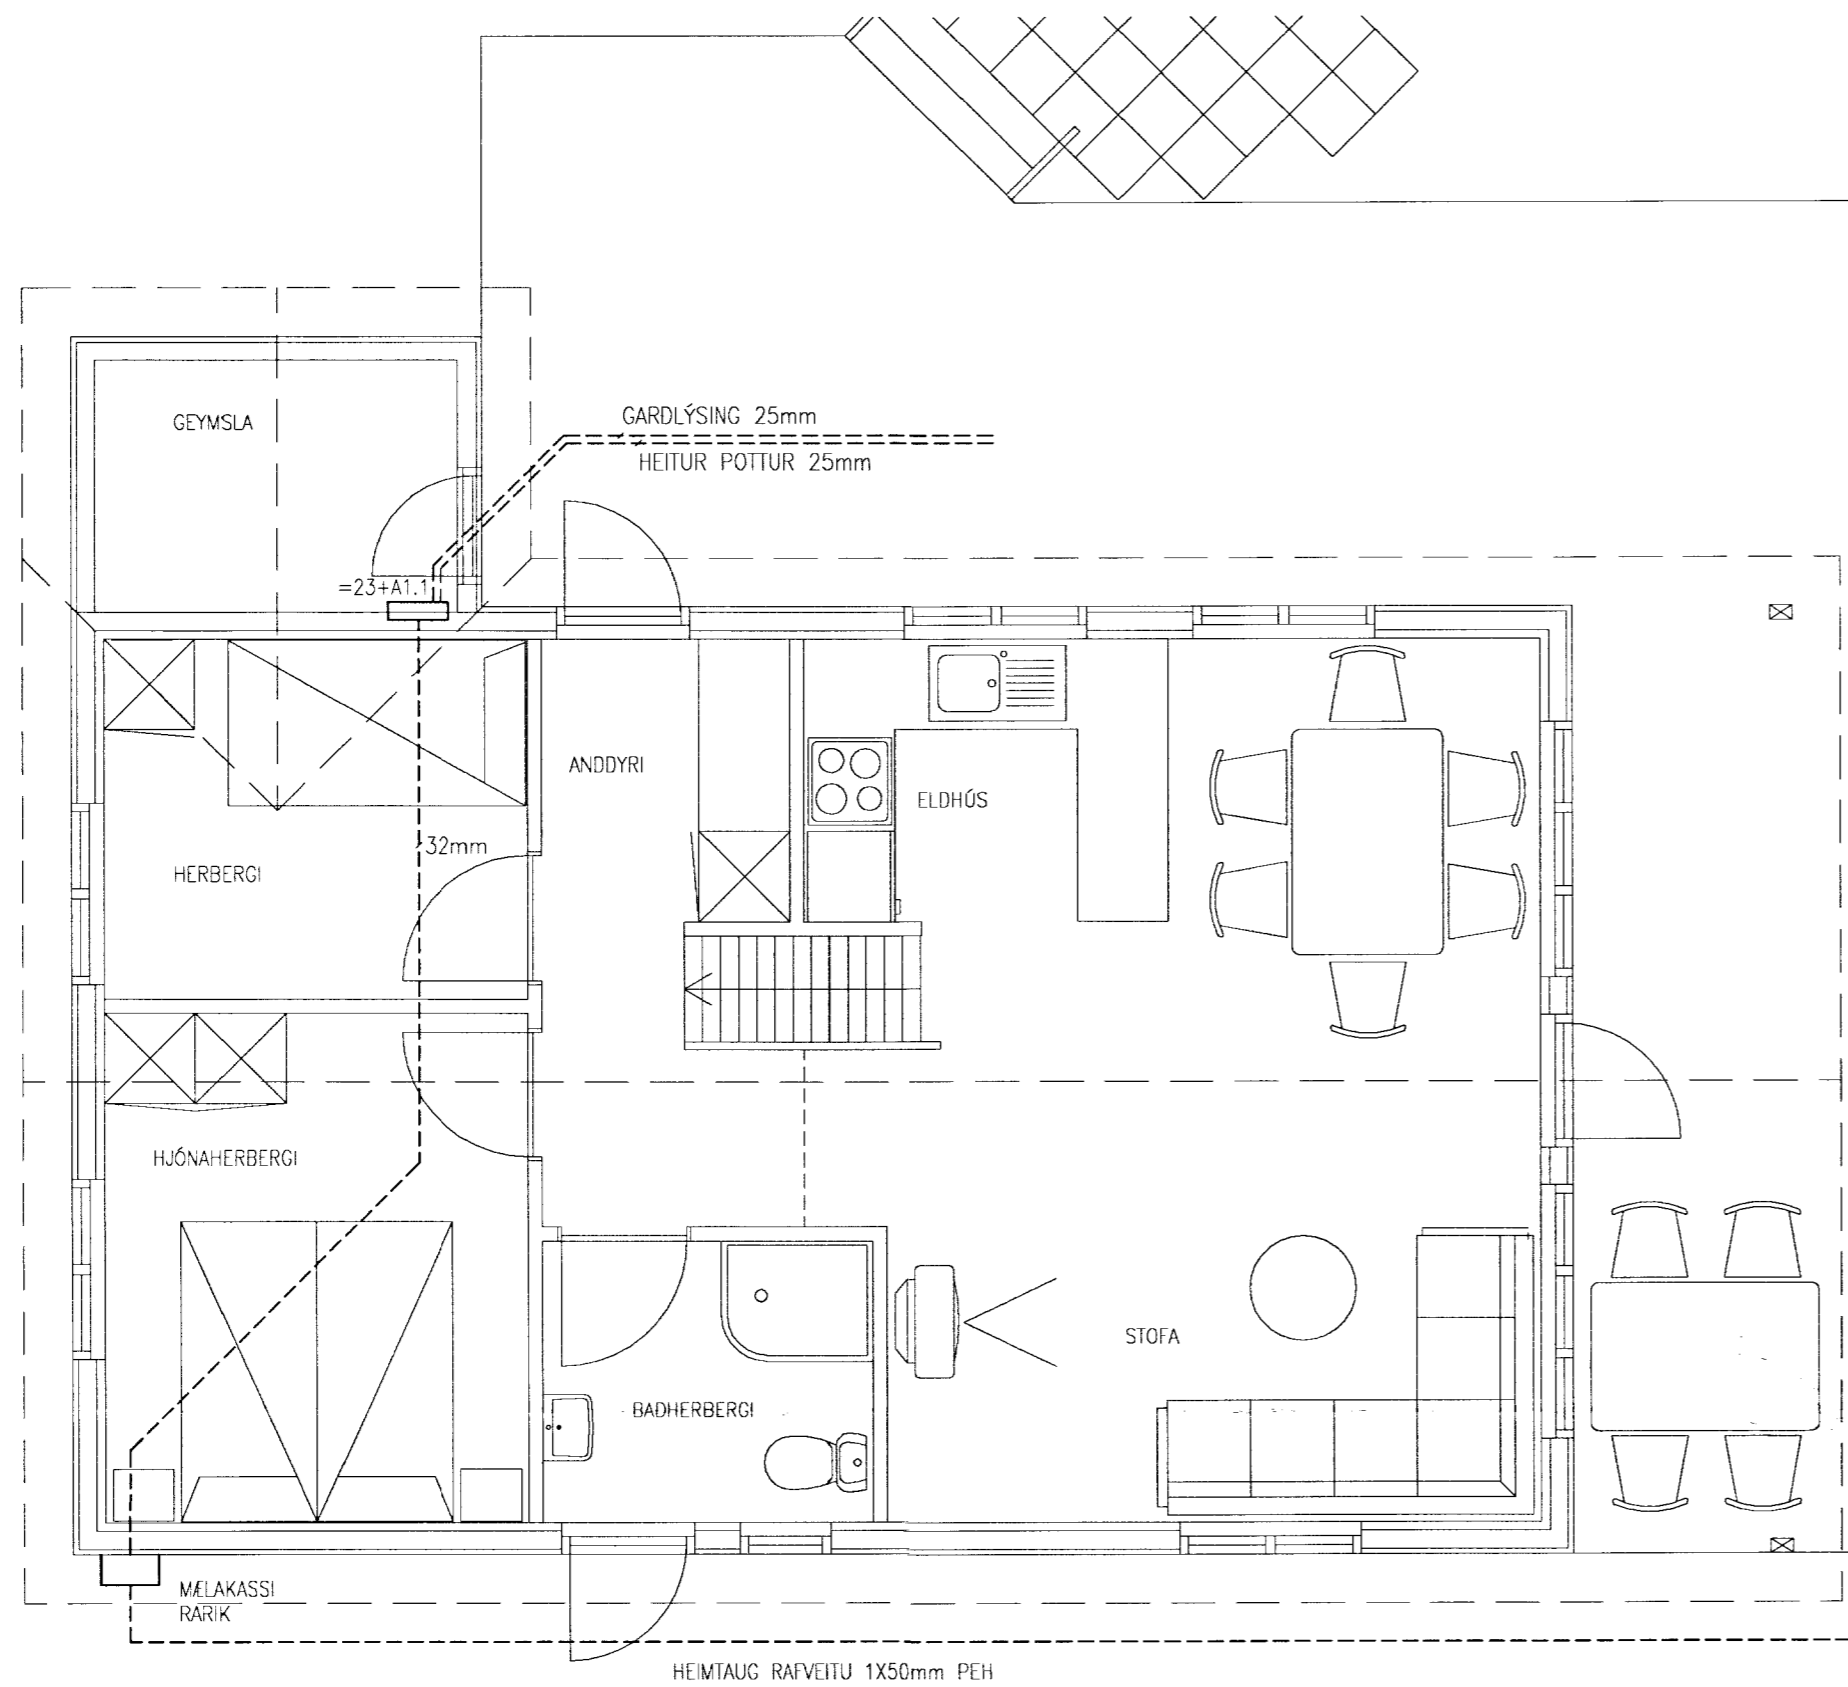

M.H.
27.03.08
JK

GRUNNMYND NEDRI HÆÐ

AFSTÖÐUMYND

INNTÖK

Eigi má fjölfalda þessa teikningu til notkunar fyrir þriðja aðila, né breyta henni án leyfis Ráðteikningar hf.

Dröppfor
300949282R

VEIRNÚMÉR 0949	FLOKKUN &	VÍÐLUNDUR 8	FERLI =20	LÝK
GERT B+S	SAMÞYKKI 0002	BLÁSKÓGABYGGÐ	SÉTI +	STADUR
RAÐTEIKNING HF RÁÐGAFINGARFRÉTTINGAR DOKKUNINGARFRÉTTINGAR		HEIMTAUG GRUN-,SNID- OG AFSTÖÐUMYND	DAÐSETNING 08.01.30	BLAÐ
			NÚMÉR 20.5.101	GTGÁFA