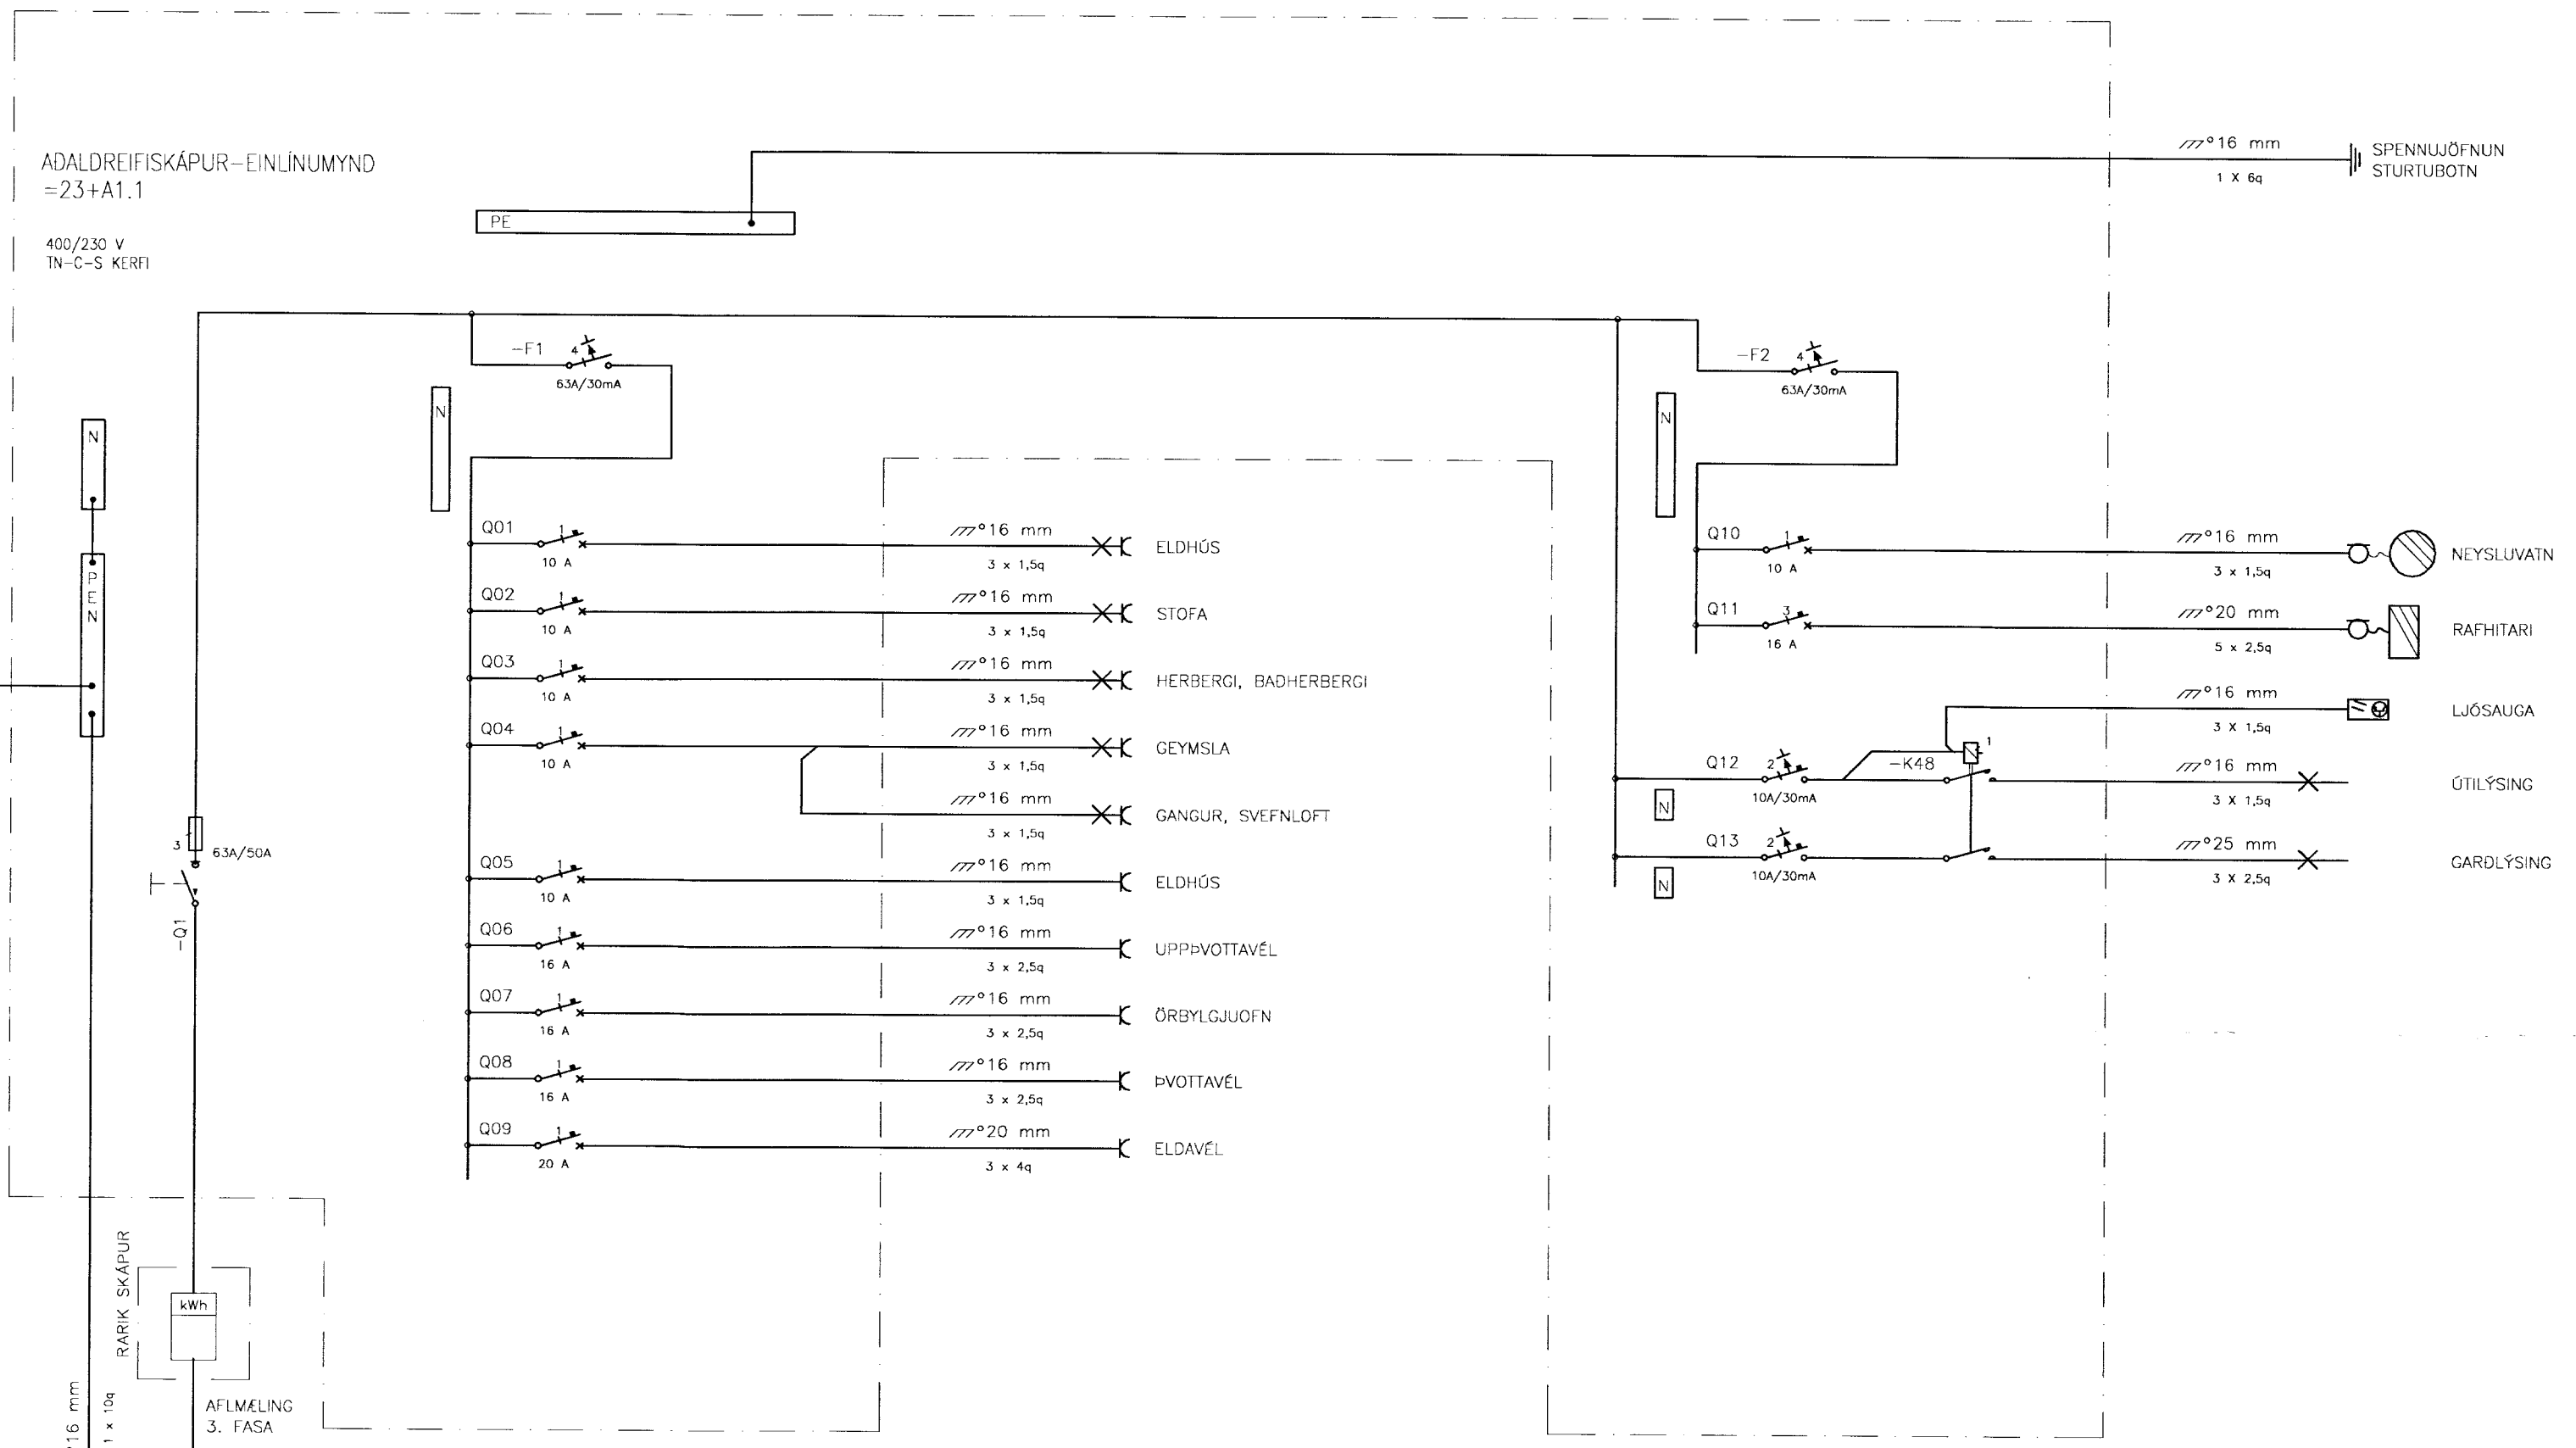

M.H.
27.03.08
JK.

ADALDREIFISKÁPUR-EINLÍNUMYND
=23+A1.1
400/230 V
TN-C-S KERFI

Eigi má fjölfalda þessa teikningu til notkunar fyrir þröja aðila, né breyta henni án leyfis Rafteikningar hf.

TENGIKASSI
SÖKKULSKAUTS

Drömför
3009492829