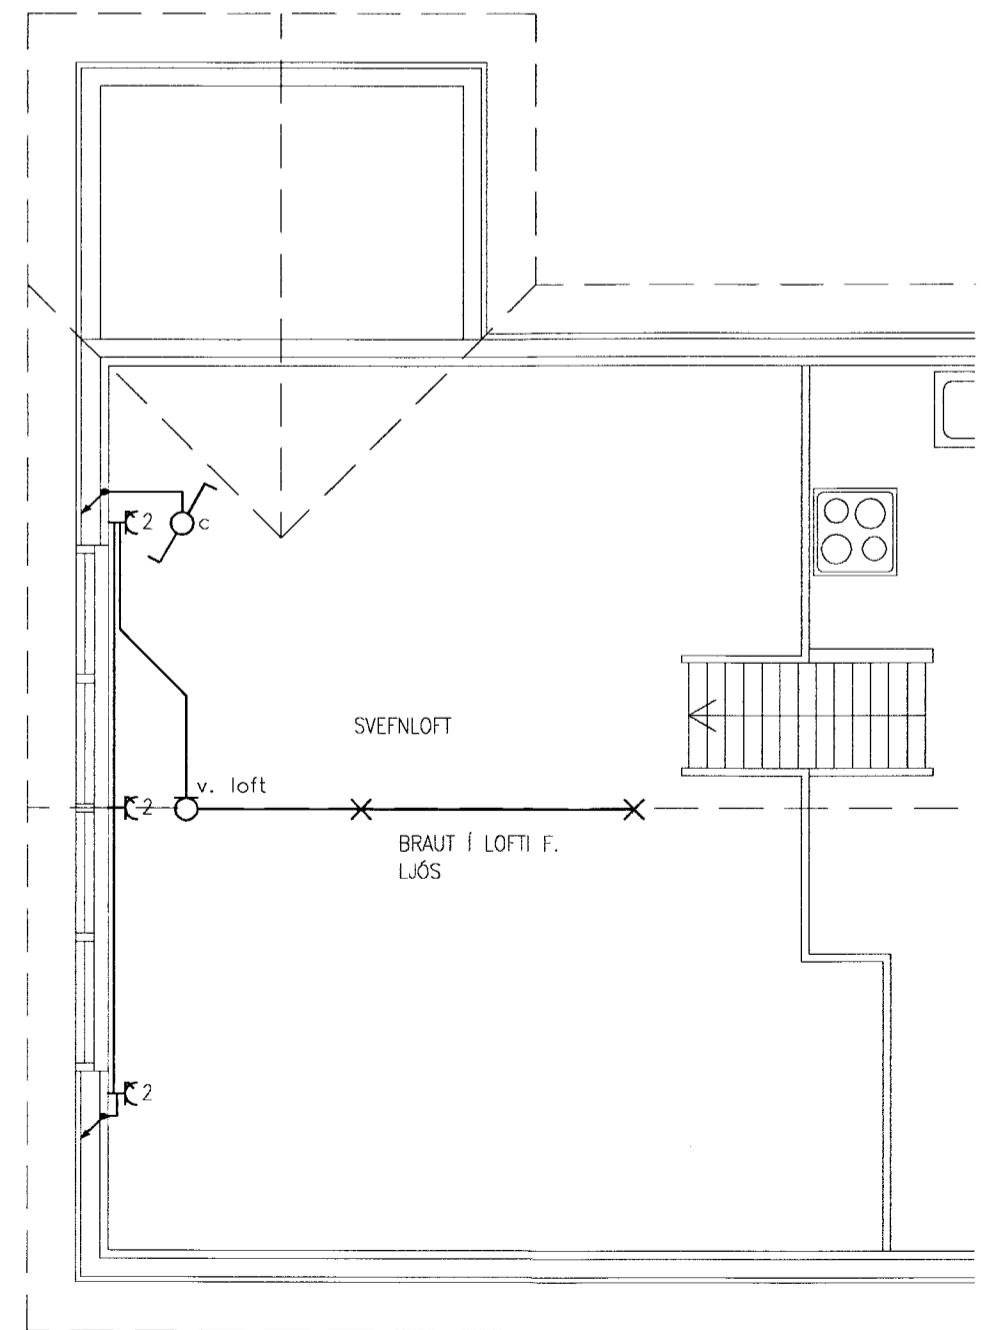

M.H.
27.03.08
JK

Dröypör
3009492522

Eigi má fjölfalda þessa teikningu til nokkunar fyrir þriðja aðila, né breyta henni ón leyfis Rafteikningar hf.

VERKNUMER 0949	FLOKKUN &	VIÐILUNDUR 8	FERLI =23	LYK
GERT B+S	SAMÞYKKT 0002	BLÁSKÓCABYGGD	SKTI +	STADUR
		LÁGSPENNUKERFI GRUNNMYND	ÞAGSETNING 08.01.30	BLAD
			NÚMER 23.5.101	ÚTGAFA