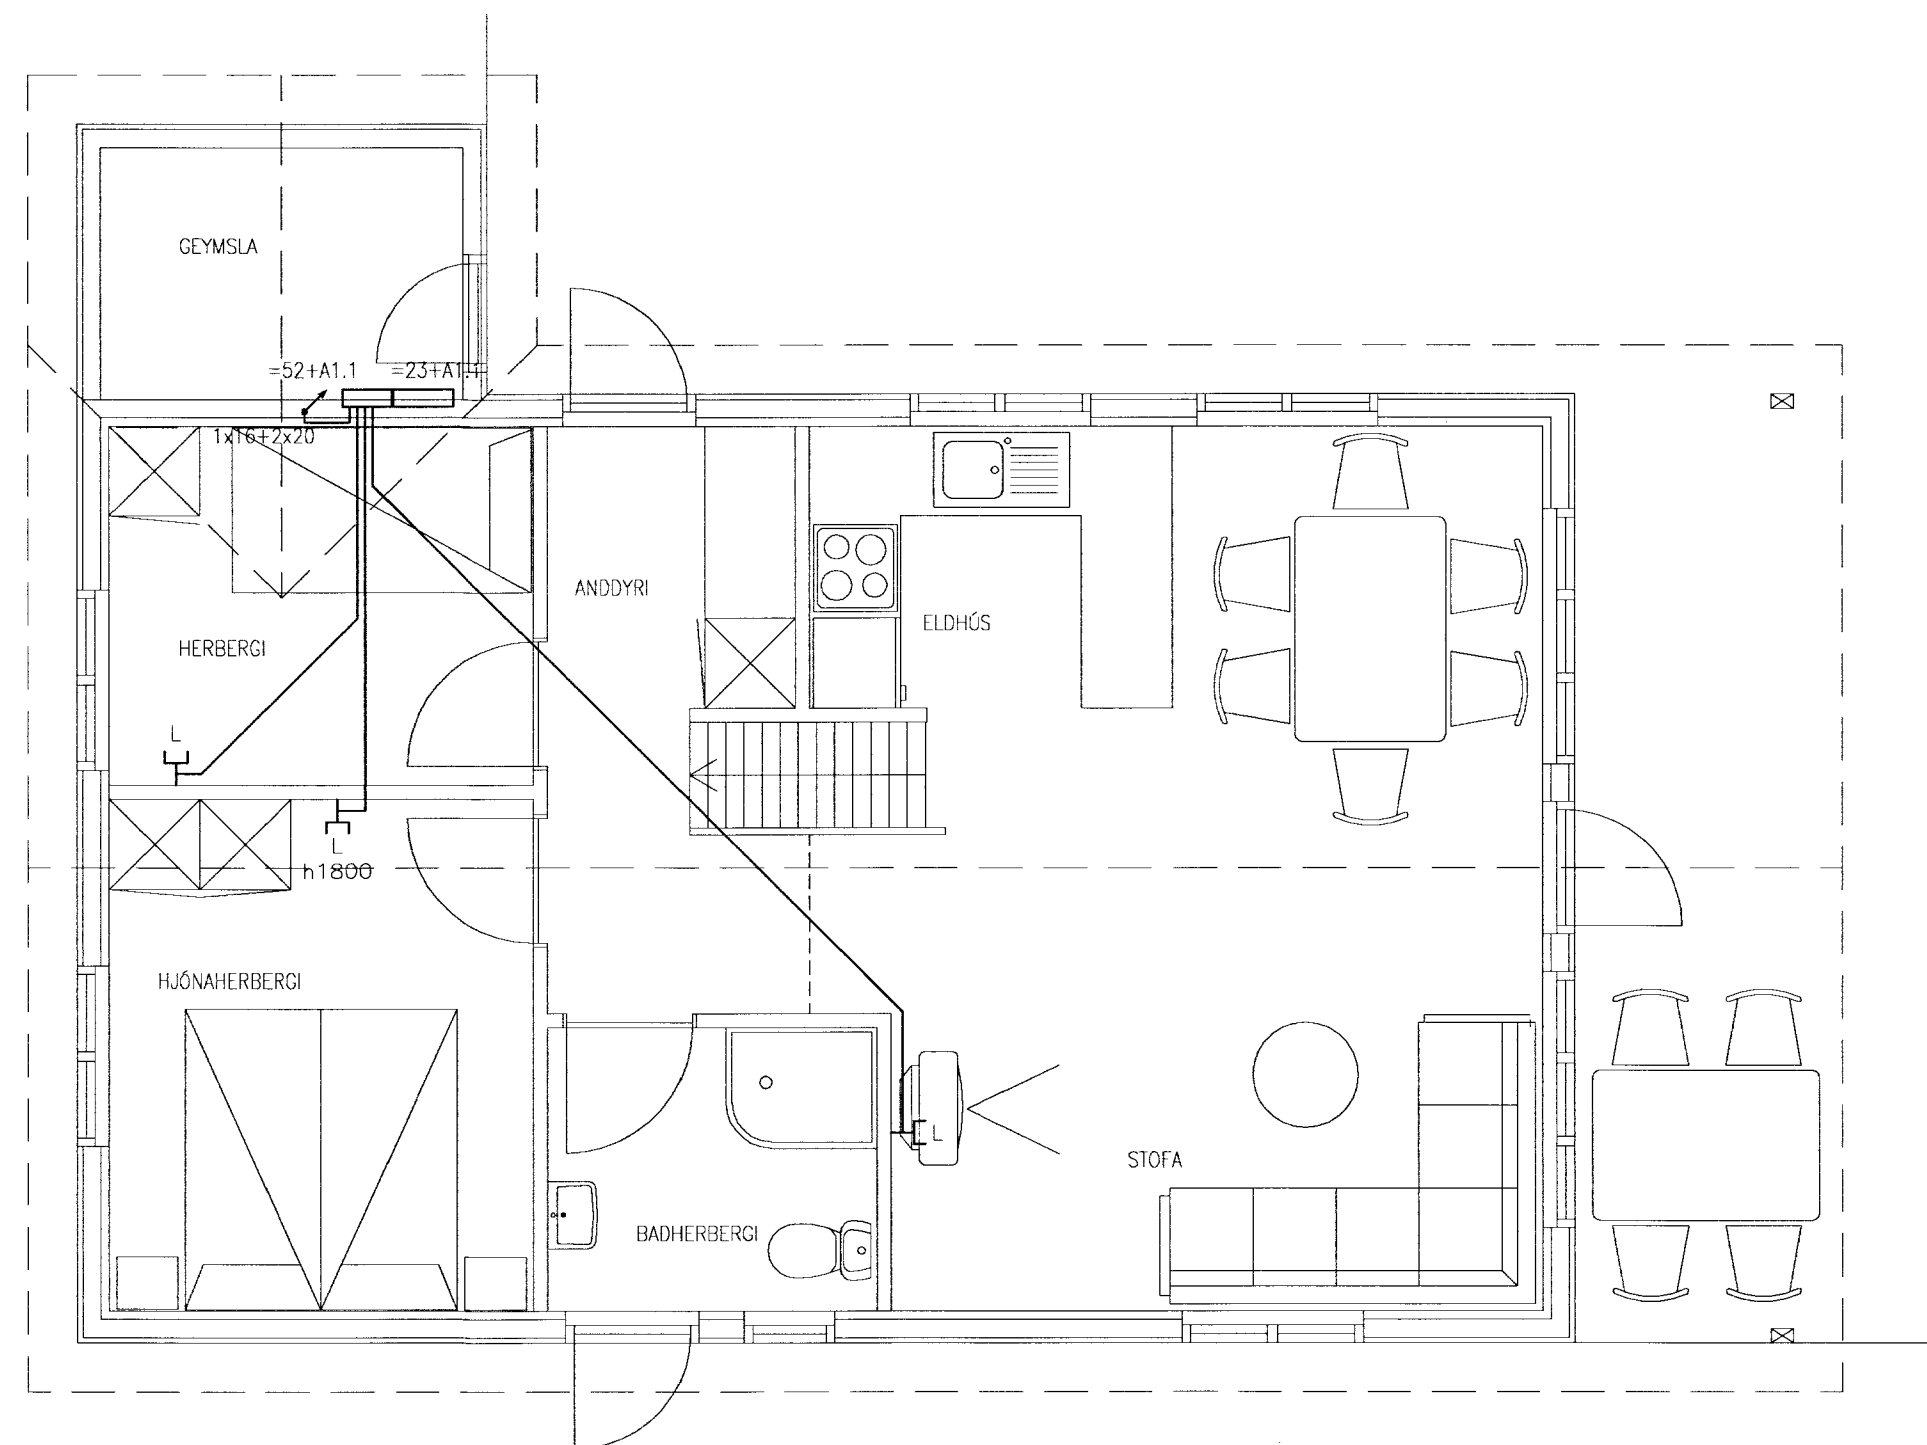

Mctt.
27.03.08
JK

Eigi má fjálfalda þessa teikningu til notkunar fyrir þriðja aðila, né breyta henni án leyfis Rafteikningar hf.

Drömför
3009492829

VERKNGIÐ 0949	FLOKKUN &	VÍÐILUNDUR 8	FERLI =52	LYK
GERT BPS	SAMÞYKKT 0002	BLÁSKÓGABYGGÐ	SETI +	STADUR
		FJARSKIPTAKERFI GRUNNMYND	DAGSETNING 08.01.30	BLAD
			NÖMUR 52.5.101	GTGAFA