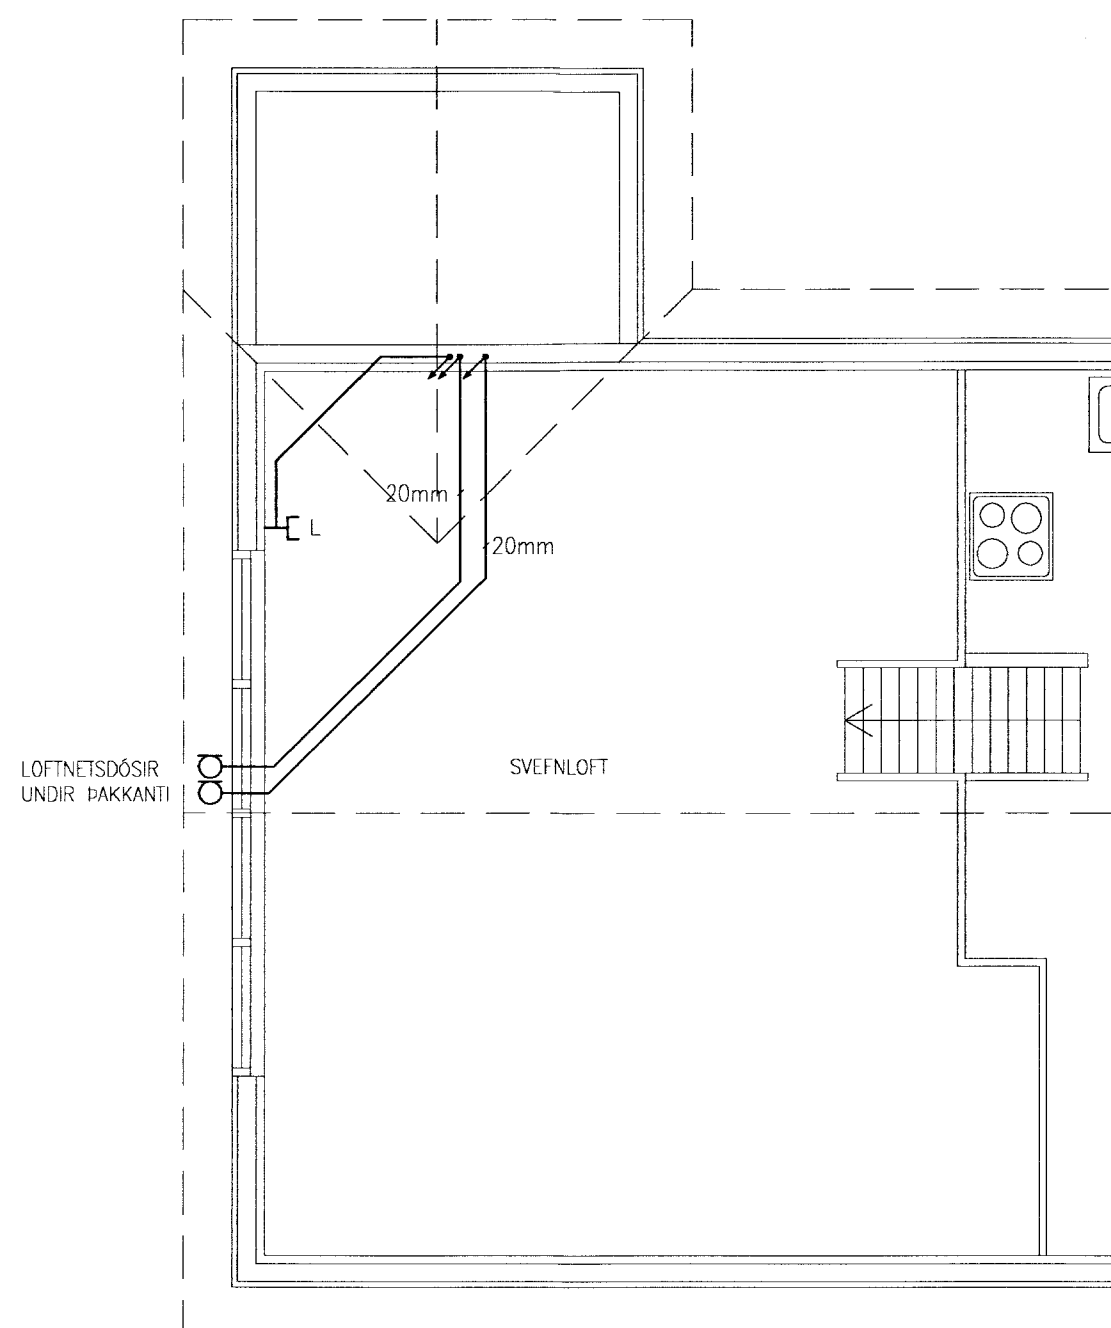

Mctt.
27.03.08
JK

Eigi má fjálfalda þessa teikningu til notkunar fyrir þriðja aðila, né breyta henni án leyfis Rafteikningar hf.

Drömför
3009492829

VERKNGIÐ 0949	FLOKKUN &	VÍÐILUNDUR 8	FERLI =52	LYK
GERT BPS	SAMÞYKKT 0002	BLÁSKÓGABYGGÐ	SETI +	STADUR
		FJARSKIPTAKERFI GRUNNMYND	DAGSETNING 08.01.30	BLAD
			NÖMUR 52.5.101	GTGAFA