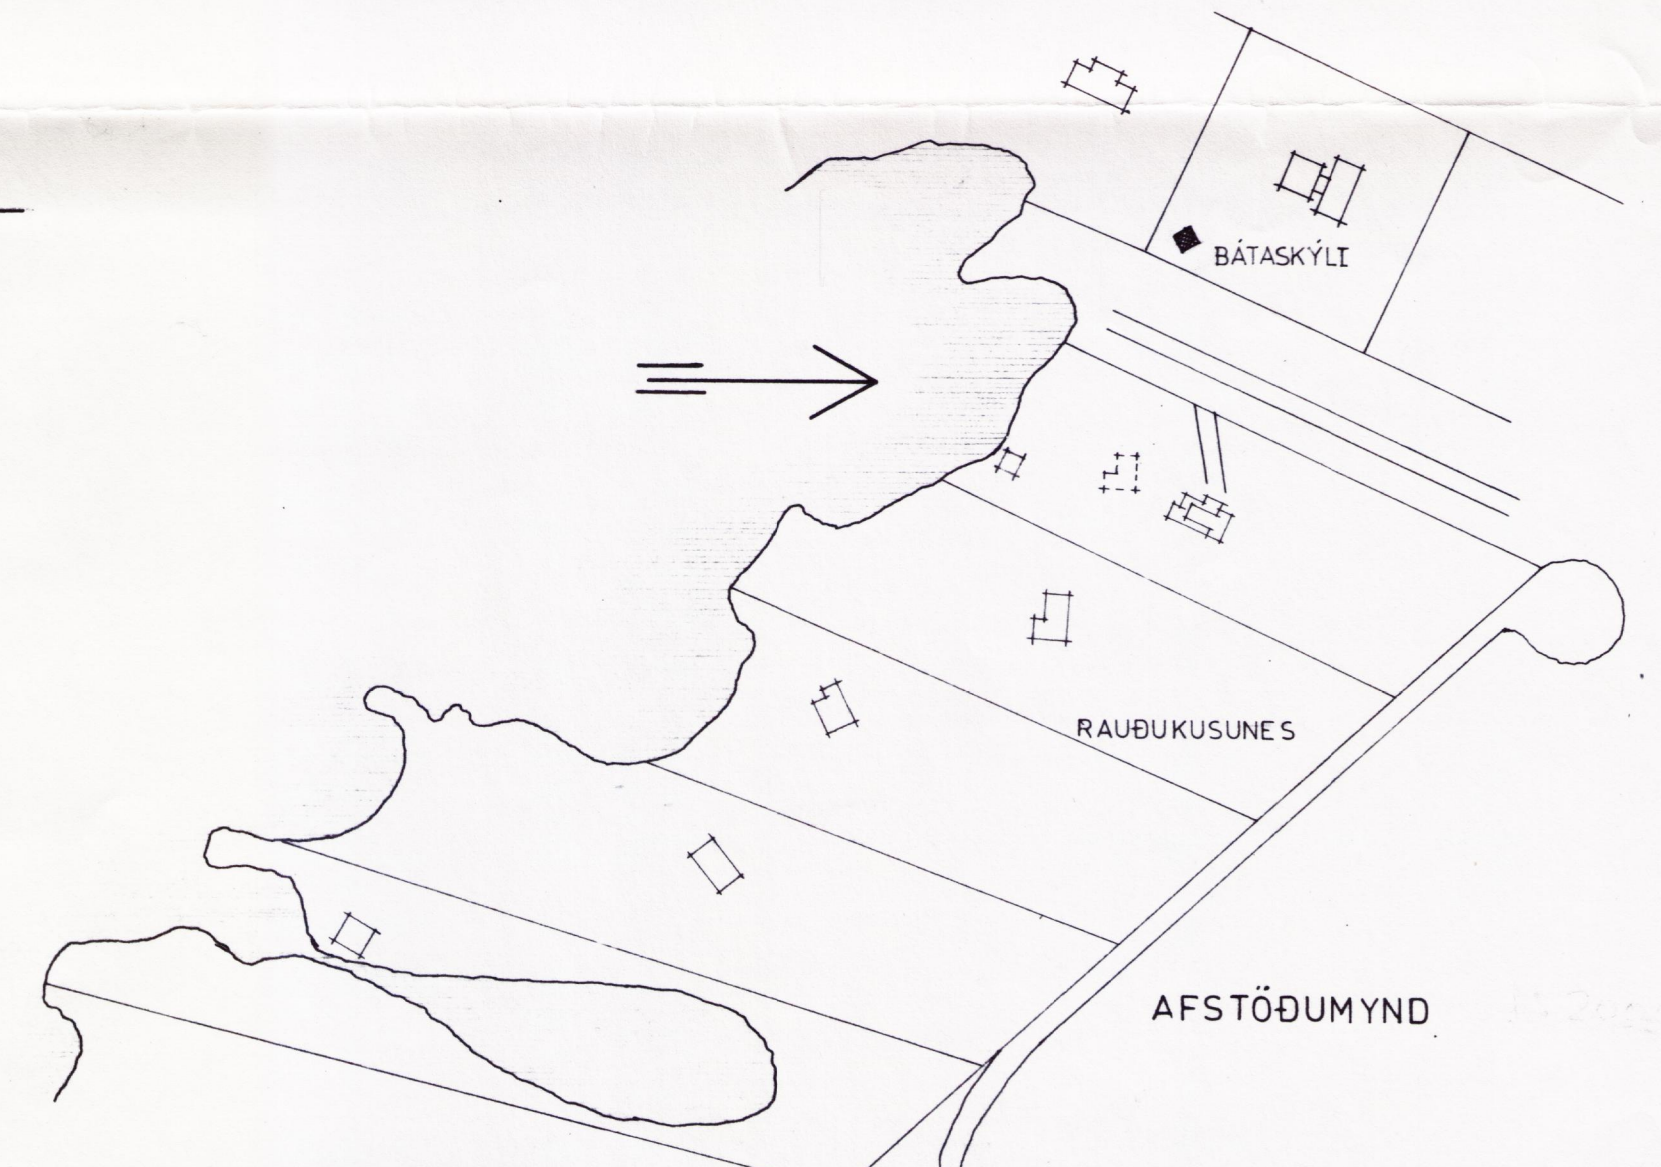

ARKITEKTASTOFAN VIÐ AUSTURVÖLL

BJARNI MARTEINSSON ARKITEKT FAI
JÓN BJÖRNSSON ARKITEKT FAI
KJARTAN JÓNSSON INNAH. ARK. FHI
PÓSTHÚSSTRÆTI 17, 101 REYKJAVÍK
SÍMAR 22565 - 14140

VERKEFNI
BÁTASKÝLI - RAUÐKUSUNESI
ÞINGVALLAVATN

VERK
GRUNNMYND, ÚTLIT, SNEIÐINGAR
OG AFSTOÐUMYND

TEIKN. NR.

A-2

Bjarni Marteinsson

SAMP.	DAGS	KVARDI	TEIKN	VERK NR
	25.06.85	1 2000 1:100	p d I / SH	
BR.