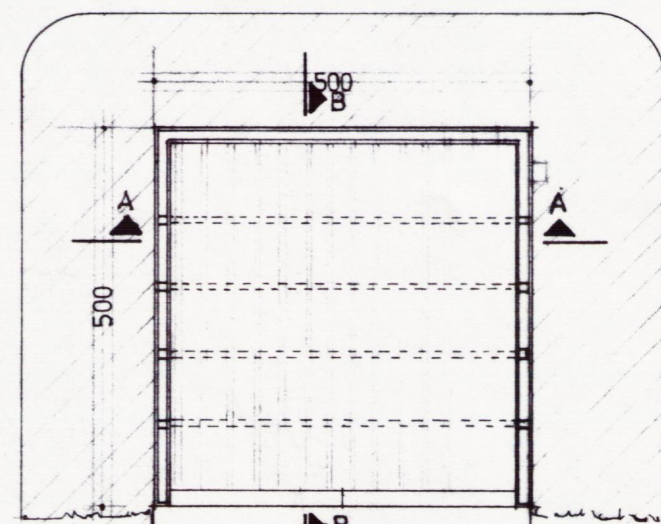

ARKITEKTASTOFAN VIÐ AUSTURVÖLL

BJARNI MARTEINSSON ARKITEKT FAI
JÓN BJÖRNSSON ARKITEKT FAI
KJARTAN JÓNSSON INNAH. ARK. FHI
PÓSTHÚSSTRÆTI 17, 101 REYKJAVÍK
SÍMAR 22565 - 14140

VERKEFNI
BÁTASKÝLI - RAUÐKUSUNESI
ÞINGVALLAVATN

VERK
GRUNNMYND, ÚTLIT, SNEIÐINGAR
OG AFSTOÐUMYND

TEIKN. NR.

A-2

Bjarni Marteinsson

SAMP.	DAGS	KVARDI	TEIKN	VERK NR
	25.06.85	1 2000 1:100	p d I / SH	
BR.