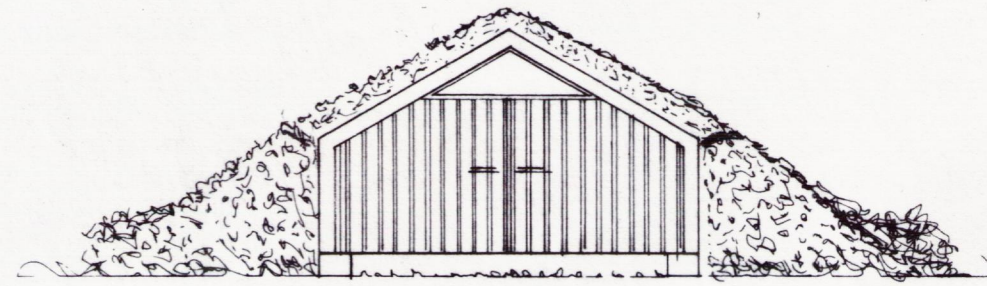

Hjalmar Gunnarsson

SUD-AUSTUR