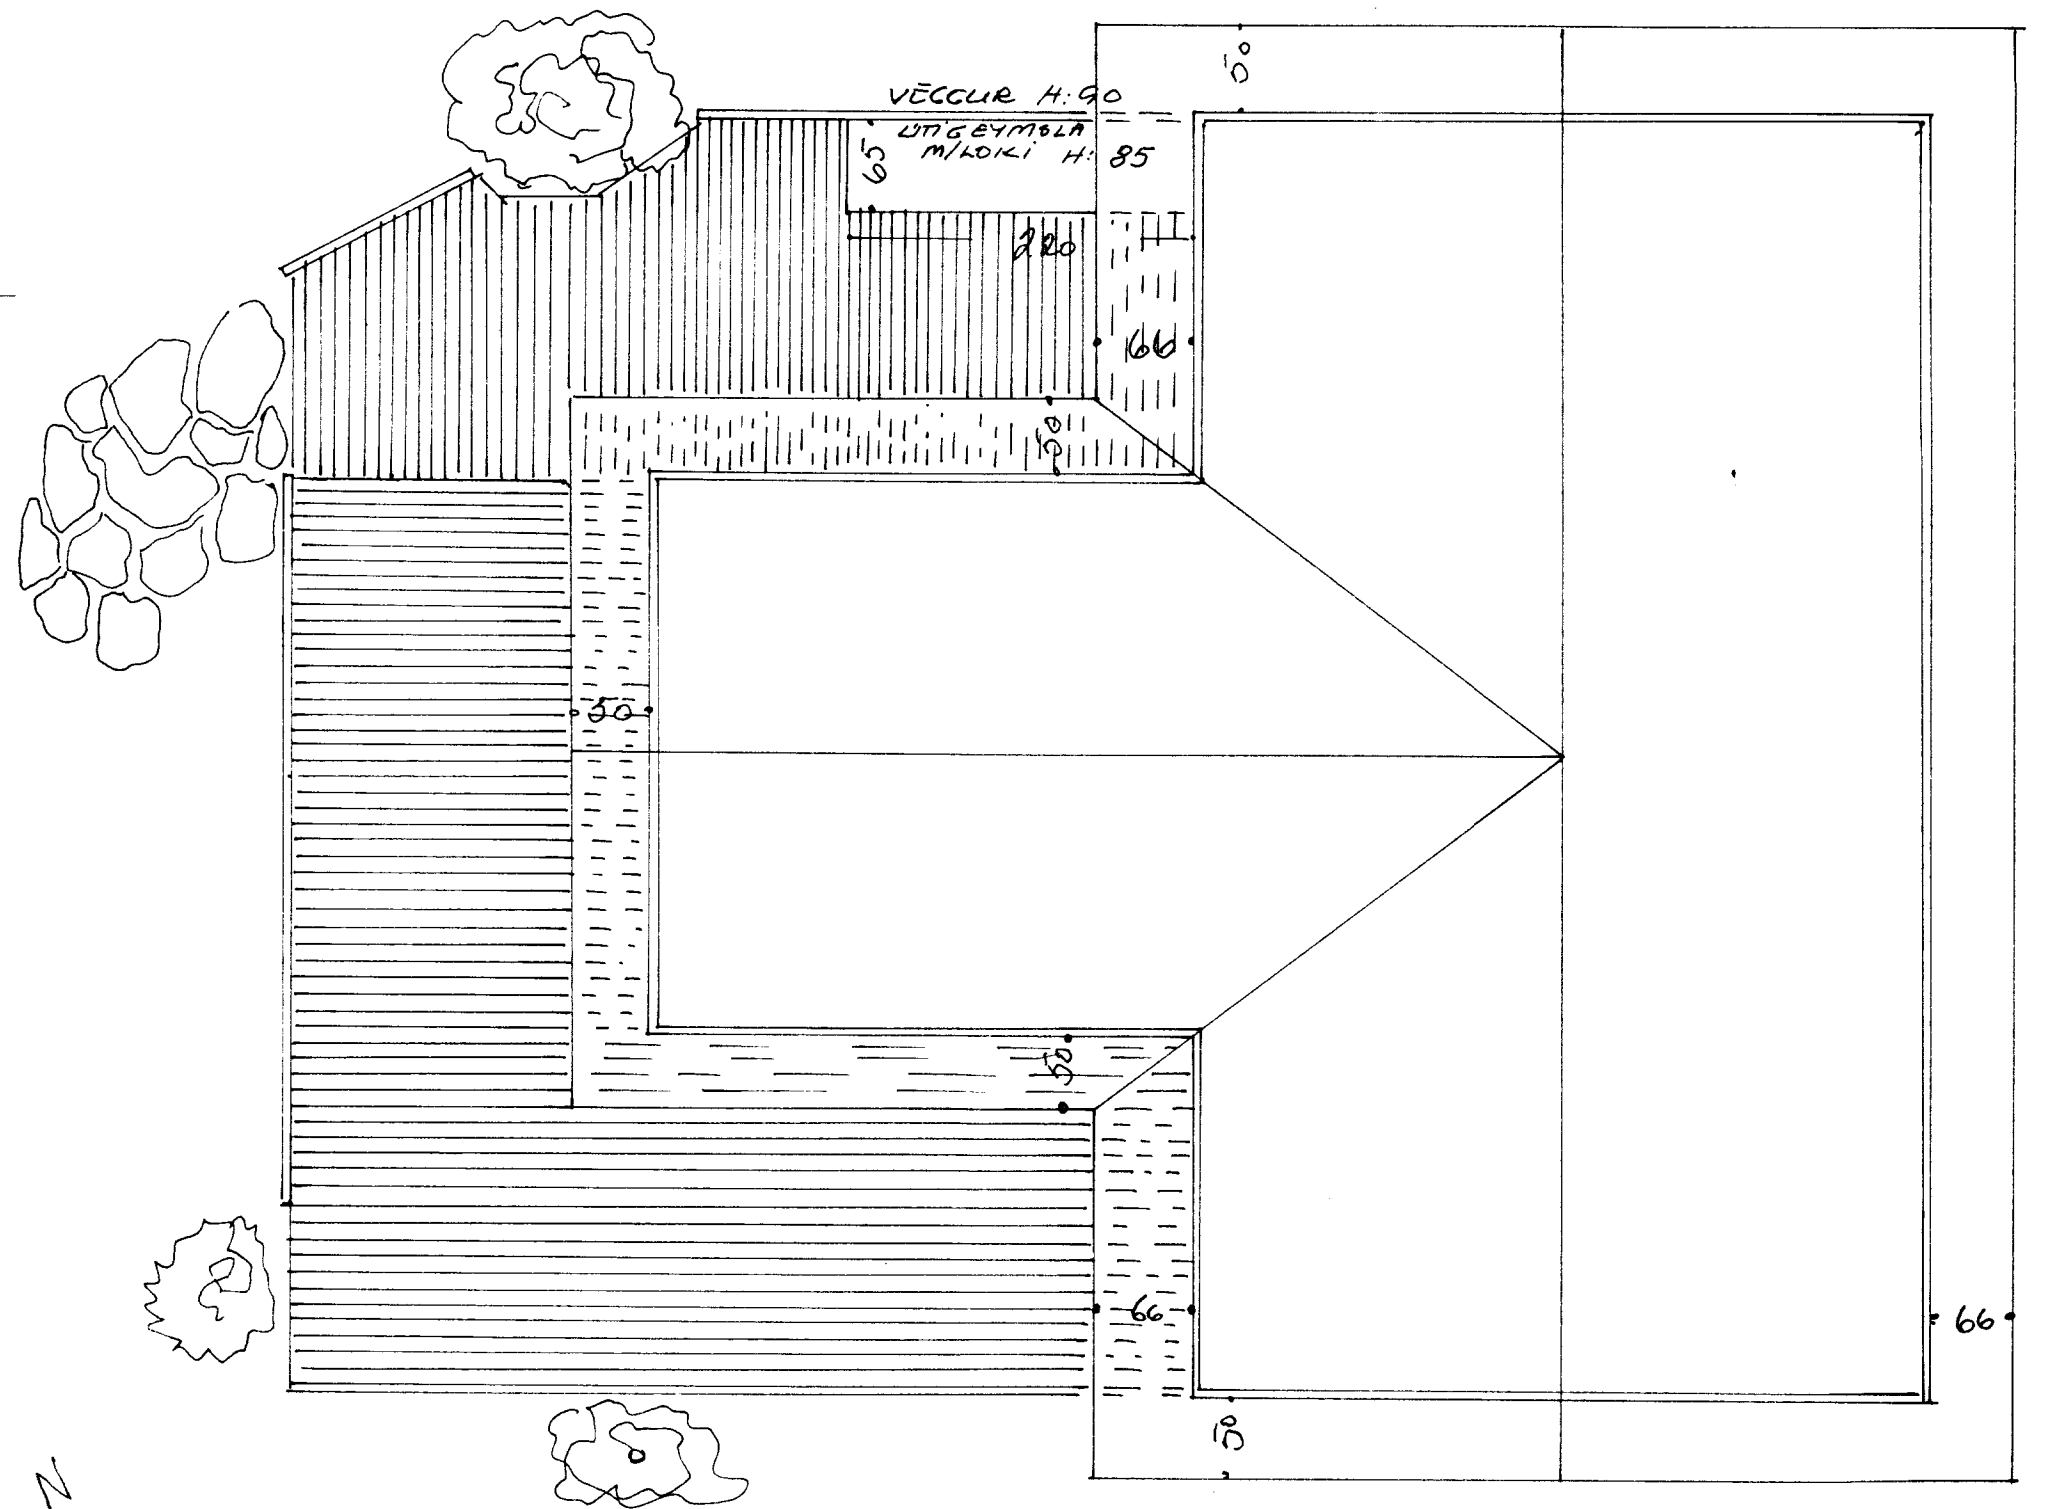

GRUNNTEIKNING AF SUMARHÚSI ÚR EIVINGUM  
FRÁ STÓLPA 5/F SELFOSSI. 1:50.

57m<sup>2</sup>

VERÖND ÁSAMT DAKTEIKNINGU 1:50.

Gamp. 2/83  
Hilmar Steinmann