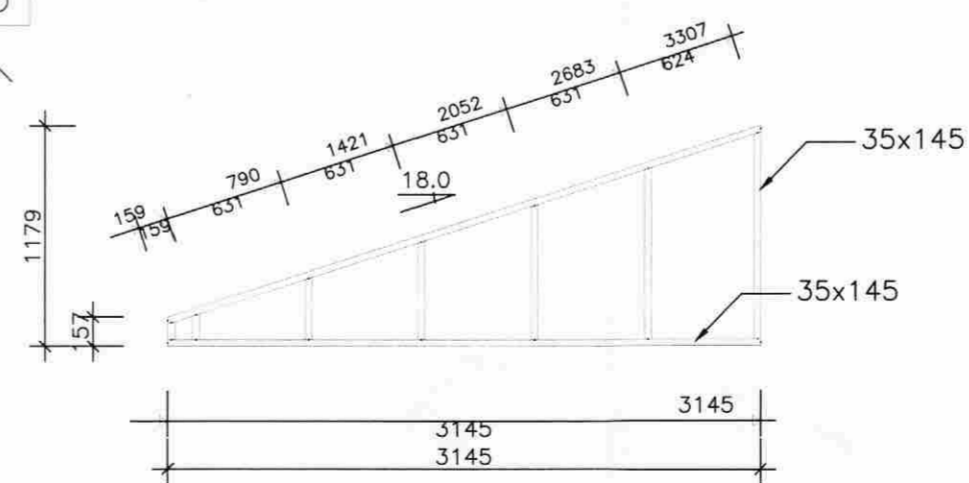

SS1

SS2

SS3

SS4

SS5

VEg1

VEg2

VEg3

MÓTTEKIÐ
0 3 OKT. 2008
Byggingafulltrúi uppsv. Árnessýslu og Flóahf.

ALMENNT ERU HÖFUD- OG FÓTVÍDIR
48x148 NEMA ANNAD SÉ TEKID FRAM.
STANGIR 48x98

STÓLASPERRUR:
HÖFUD- OG FÓTVÍDIR 48x123
STANGIR 48x98

		VERKFRÆÐISTOFA ÁRÞORÐAR ehf AUSTURVEGI 89 800 SELFOSSI SÍMI 480 4800 FAX 480 4801 www.verkarborg.is verkarborg@verkarborg.is
		AUSTURVEGI 69 800 SELFOSSI SÍMI 482 3850 FAX 482 3851 NETFANG sghus@sghus.is VEFFANG www.sghus.is
EFRI GEGNISHÓLAR		
BURDARVIRKI:		MKV:
SPERRUR		MKV: 1:40
MKV:		
HANNAÐ:	T.ELLERT TÓMASSON	TEKNAÐ:
VERKNUMÉR:	805B	SKRANNAFN:
DAGSETNING:	15.08.2008	TEKNING NÚMÉR:
SAMBÝKTI:		215
201170-3979		