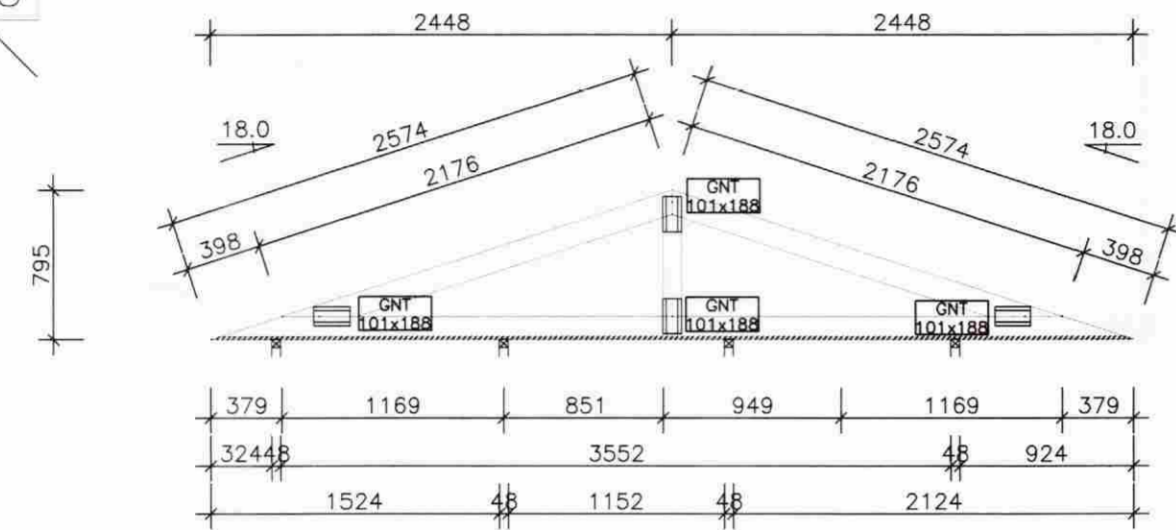

SS1

SS2

SS3

SS4

SS5

VEg1

VEg2

VEg3

MÓTTEKIÐ
0 3 OKT. 2008
Byggingafulltrúi uppsv. Árnessýslu og Flóahf.

ALMENNT ERU HÖFUD- OG FÓTVÍDIR
48x148 NEMA ANNAD SÉ TEKID FRAM.
STANGIR 48x98

STÓLASPERRUR:
HÖFUD- OG FÓTVÍDIR 48x123
STANGIR 48x98

		VERKFRÆÐISTOFA ÁRÞORÐAR ehf AUSTURVEGI 89 800 SELFOSSI SÍMI 480 4800 FAX 480 4801 www.verkarborg.is verkarborg@verkarborg.is
		AUSTURVEGI 69 800 SELFOSSI SÍMI 482 3850 FAX 482 3851 NETFANG sghus@sghus.is VEFFANG www.sghus.is
EFRI GEGNISHÓLAR		
BURDARVIRKI:		MKV:
SPERRUR		MKV: 1:40
MKV:		
HANNAÐ:	T.ELLERT TÓMASSON	TEKNAÐ:
VERKNUMÉR:	805B	SKRANNAFN:
DAGSETNING:	15.08.2008	TEKNING NÚMÉR:
SAMBÝKTI:		215
201170-3979		