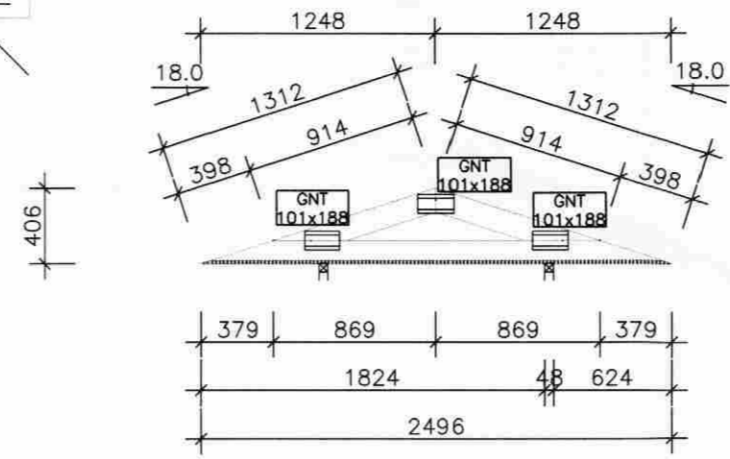

SS1

SS2

SS3

SS4

SS5

VEg1

VEg2

VEg3

MÓTTEKIÐ
0 3 OKT. 2008
Byggingafulltrúi uppsv. Árnessýslu og Flóahf.

ALMENNT ERU HÖFUD- OG FÓTVÍDIR
48x148 NEMA ANNAD SÉ TEKID FRAM.
STANGIR 48x98

STÓLASPERRUR:
HÖFUD- OG FÓTVÍDIR 48x123
STANGIR 48x98

		VERKFRÆÐISTOFA ÁRÞORÐAR ehf AUSTURVEGI 89 800 SELFOSSI SÍMI 480 4800 FAX 480 4801 www.verkarborg.is verkarborg@verkarborg.is
		AUSTURVEGI 69 800 SELFOSSI SÍMI 482 3850 FAX 482 3851 NETFANG sghus@sghus.is VEFFANG www.sghus.is
EFRI GEGNISHÓLAR		
BURDARVIRKI:		MKV:
SPERRUR		MKV: 1:40
MKV:		
HANNAÐ:	T.ELLERT TÓMASSON	TEKNAÐ:
VERKNUMÉR:	805B	SKRANNAFN:
DAGSETNING:	15.08.2008	TEKNING NÚMÉR:
SAMBÝKTI:		215
201170-3979		