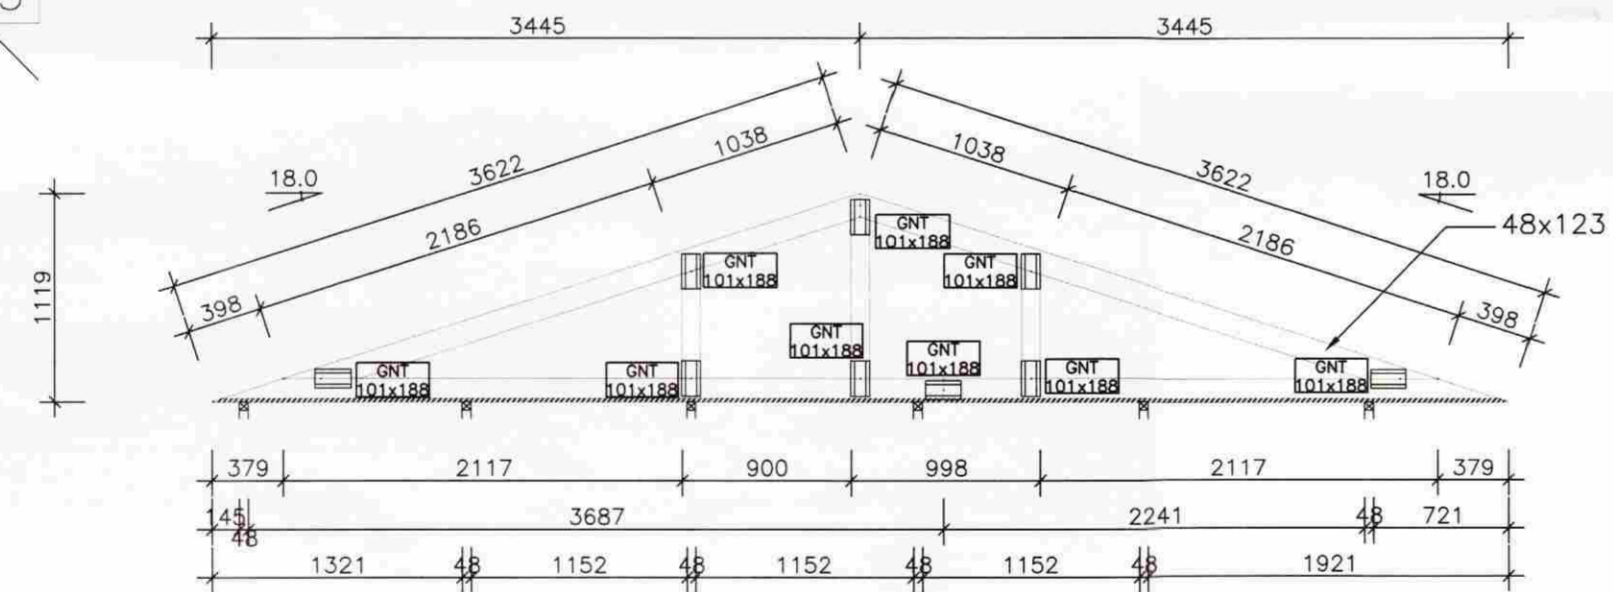

SS1

SS2

SS3

SS4

SS5

VEg1

VEg2

VEg3

MÓTTEKIÐ
0 3 OKT. 2008
Byggingafulltrúi uppsv. Árnessýslu og Flóahf.

ALMENNT ERU HÖFUD- OG FÓTVÍDIR
48x148 NEMA ANNAD SÉ TEKID FRAM.
STANGIR 48x98

STÓLASPERRUR:
HÖFUD- OG FÓTVÍDIR 48x123
STANGIR 48x98

		VERKFRÆÐISTOFA ÁRÞORÐAR ehf AUSTURVEGI 89 800 SELFOSSI SÍMI 480 4800 FAX 480 4801 www.verkarborg.is verkarborg@verkarborg.is
		AUSTURVEGI 69 800 SELFOSSI SÍMI 482 3850 FAX 482 3851 NETFANG sghus@sghus.is VEFFANG www.sghus.is
EFRI GEGNISHÓLAR		
BURDARVIRKI:		MKV:
SPERRUR		MKV: 1:40
MKV:		
HANNAÐ:	T.ELLERT TÓMASSON	TEKNAÐ:
VERKNUMÉR:	805B	SKRANNAFN:
DAGSETNING:	15.08.2008	TEKNING NÚMÉR:
SAMBÝKTI:		215
201170-3979		