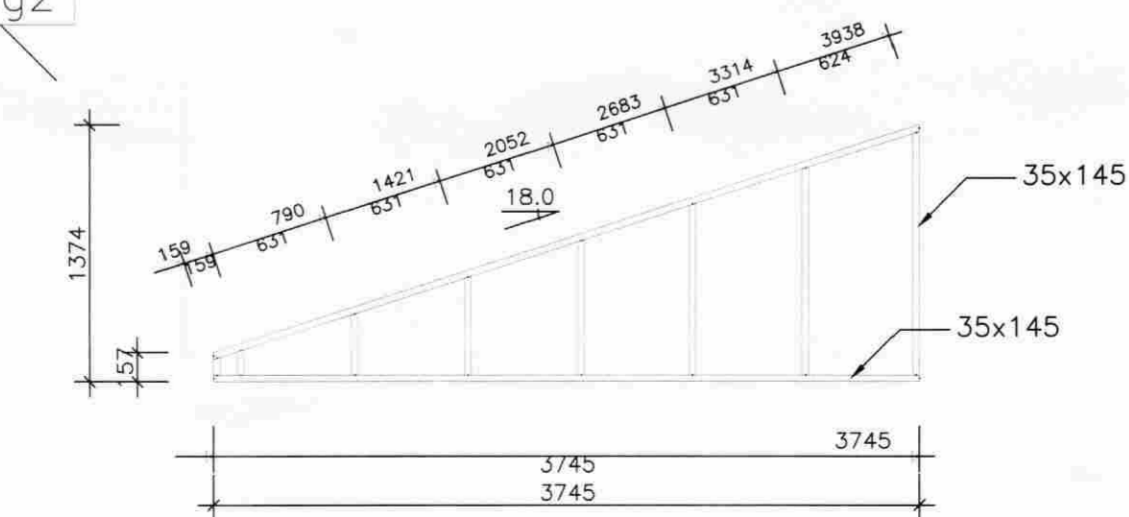

SS1

SS2

SS3

SS4

SS5

VEg1

VEg2

VEg3

MÓTTEKIÐ
0 3 OKT. 2008
Byggingafulltrúi uppsv. Árnessýslu og Flóahf.

ALMENNT ERU HÖFUD- OG FÓTVÍDIR
48x148 NEMA ANNAD SÉ TEKID FRAM.
STANGIR 48x98

STÓLASPERRUR:
HÖFUD- OG FÓTVÍDIR 48x123
STANGIR 48x98

		VERKFRÆÐISTOFA ÁRÞORÐAR ehf AUSTURVEGI 89 800 SELFOSSI SÍMI 480 4800 FAX 480 4801 www.verkarborg.is verkarborg@verkarborg.is
		AUSTURVEGI 69 800 SELFOSSI SÍMI 482 3850 FAX 482 3851 NETFANG sghus@sghus.is VEFFANG www.sghus.is
EFRI GEGNISHÓLAR		
BURDARVIRKI:		MKV:
SPERRUR		MKV: 1:40
MKV:		
HANNAÐ:	T.ELLERT TÓMASSON	TEKNAÐ:
VERKNUMÉR:	805B	SKRANNAFN:
DAGSETNING:	15.08.2008	TEKNING NÚMÉR:
SAMBÝKTI:		215
201170-3979		