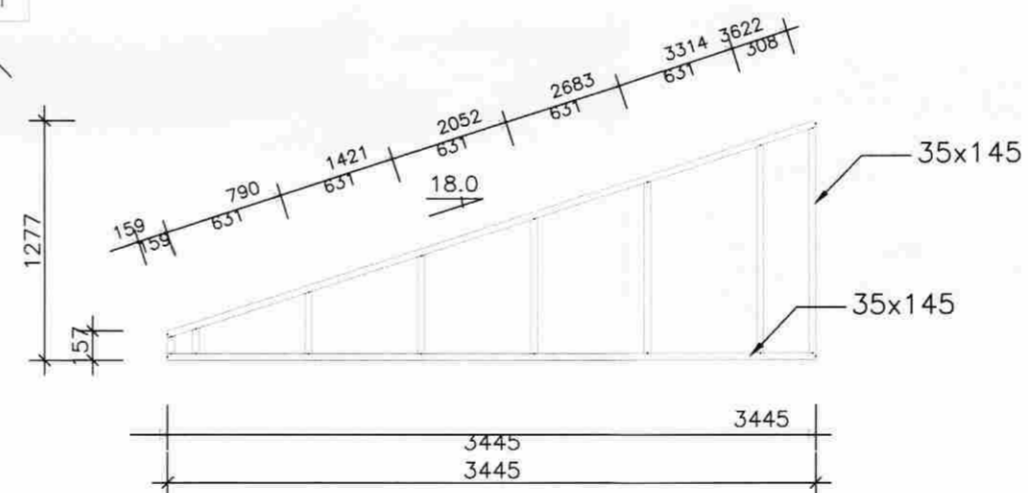

SS1

SS2

SS3

SS4

SS5

VEg1

VEg2

VEg3

MÓTTEKIÐ
0 3 OKT. 2008
Byggingafulltrúi uppsv. Árnessýslu og Flóahf.

ALMENNT ERU HÖFUD- OG FÓTVÍDIR
48x148 NEMA ANNAD SÉ TEKID FRAM.
STANGIR 48x98

STÓLASPERRUR:
HÖFUD- OG FÓTVÍDIR 48x123
STANGIR 48x98

		VERKFRÆÐISTOFA ÁRÞORÐAR ehf AUSTURVEGI 89 800 SELFOSSI SÍMI 480 4800 FAX 480 4801 www.verkarborg.is verkarborg@verkarborg.is
		AUSTURVEGI 69 800 SELFOSSI SÍMI 482 3850 FAX 482 3851 NETFANG sghus@sghus.is VEFFANG www.sghus.is
EFRI GEGNISHÓLAR		
BURDARVIRKI:		MKV:
SPERRUR		MKV: 1:40
MKV:		
HANNAÐ:	T.ELLERT TÓMASSON	TEKNAÐ:
VERKNUMÉR:	805B	SKRANNAFN:
DAGSETNING:	15.08.2008	TEKNING NÚMÉR:
SAMBÝKTI:		215
201170-3979		