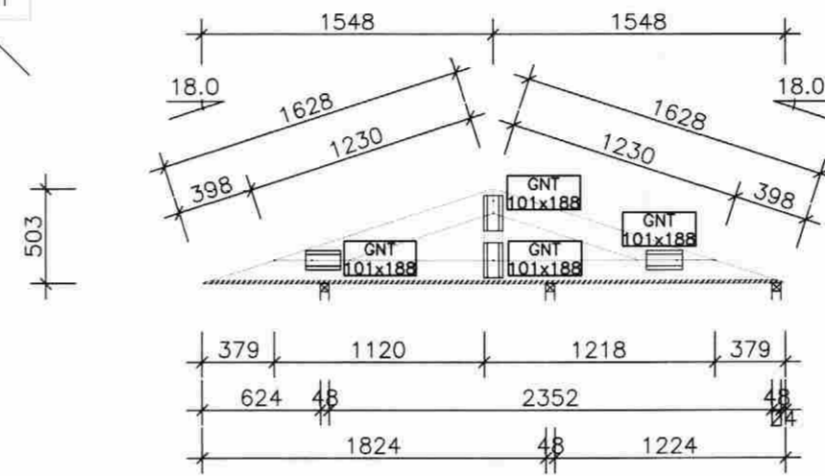

SS1

SS2

SS3

SS4

SS5

VEg1

VEg2

VEg3

MÓTTEKIÐ
0 3 OKT. 2008
Byggingafulltrúi uppsv. Árnessýslu og Flóahf.

ALMENNT ERU HÖFUD- OG FÓTVÍDIR
48x148 NEMA ANNAD SÉ TEKID FRAM.
STANGIR 48x98

STÓLASPERRUR:
HÖFUD- OG FÓTVÍDIR 48x123
STANGIR 48x98

		VERKFRÆÐISTOFA ÁRÞORÐAR ehf AUSTURVEGI 89 800 SELFOSSI SÍMI 480 4800 FAX 480 4801 www.verkarborg.is verkarborg@verkarborg.is
		AUSTURVEGI 69 800 SELFOSSI SÍMI 482 3850 FAX 482 3851 NETFANG sghus@sghus.is VEFFANG www.sghus.is
EFRI GEGNISHÓLAR		
BURDARVIRKI:		MKV:
SPERRUR		MKV: 1:40
MKV:		
HANNAÐ:	T.ELLERT TÓMASSON	TEKNAÐ:
VERKNUMÉR:	805B	SKRANNAFN:
DAGSETNING:	15.08.2008	TEKNING NÚMÉR:
SAMBÝKTI:		215
201170-3979		