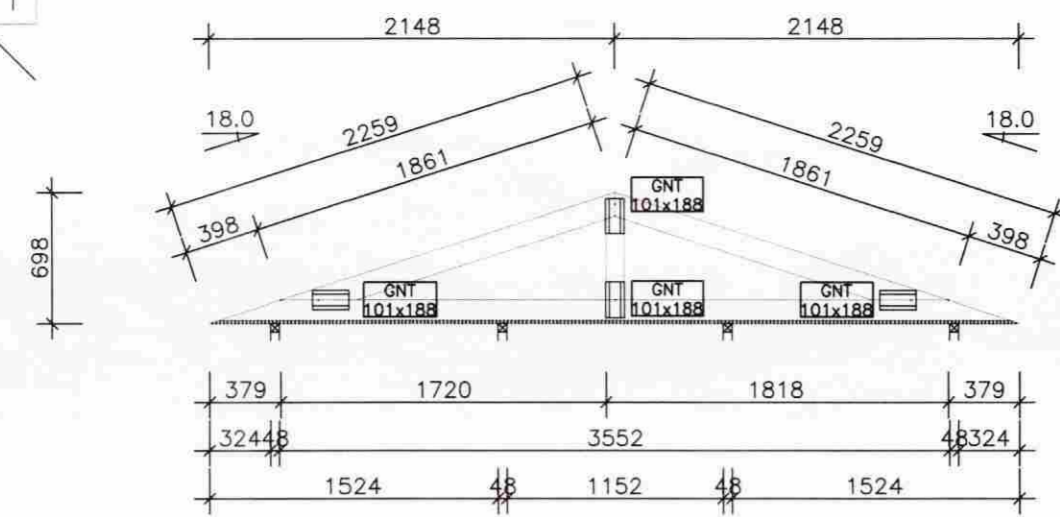

SS1

SS2

SS3

SS4

SS5

VEg1

VEg2

VEg3

MÓTTEKIÐ
0 3 OKT. 2008
Byggingafulltrúi uppsv. Árnessýslu og Flóahf.

ALMENNT ERU HÖFUD- OG FÓTVÍDIR
48x148 NEMA ANNAD SÉ TEKID FRAM.
STANGIR 48x98

STÓLASPERRUR:
HÖFUD- OG FÓTVÍDIR 48x123
STANGIR 48x98

		VERKFRÆÐISTOFA ÁRÞORÐAR ehf AUSTURVEGI 89 800 SELFOSSI SÍMI 480 4800 FAX 480 4801 www.verkarborg.is verkarborg@verkarborg.is
		AUSTURVEGI 69 800 SELFOSSI SÍMI 482 3850 FAX 482 3851 NETFANG sghus@sghus.is VEFFANG www.sghus.is
EFRI GEGNISHÓLAR		
BURDARVIRKI:		MKV:
SPERRUR		MKV: 1:40
MKV:		
HANNAÐ:	T.ELLERT TÓMASSON	TEKNAÐ:
VERKNUMÉR:	805B	SKRANNAFN:
DAGSETNING:	15.08.2008	TEKNING NÚMÉR:
SAMBÝKTI:		215
201170-3979		