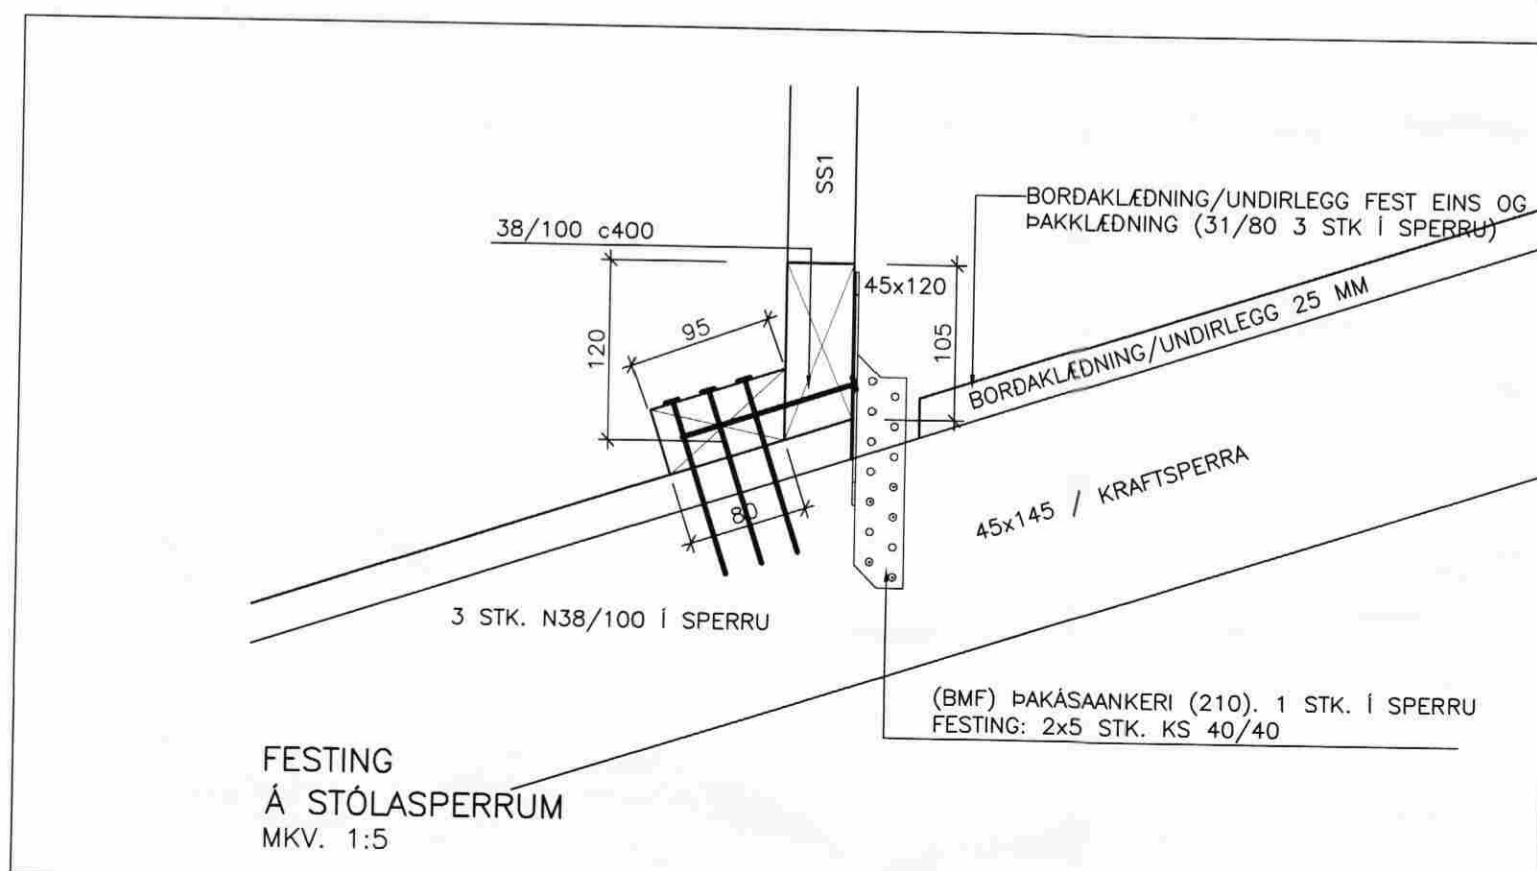

MÓTTEKIÐ

03 OKT. 2008

Byggingafulltrúi uppsv. Árnassýslu og Flóahær.

SGHÚS

VERKFRÆÐISTOFA ÁRBOÐGAR ehf
AUSTURVEGI 69 800 SELFOSSI
SÍMI 480 4900 FAX 480 4901
www.verkarborg.is verkarborg@verkarborg.is

AUSTURVEGI 69 800 SELFOSSI
SÍMI 482 3850 FAX 482 3851
NETFANG sghus@sghus.is
VEFFANG www.sghus.is

EFRI GEGNISHÓLAR

BURDARVIRKI:	MKV:
ELDVARNARVEGGIR, SNID	MKV: 1:20
FESTINGAR	MKV: 1:5
HANNAÐ: T. ELLERT TÓMASSON	TEKNAÐ: BALDVIN ÁRNASON
VERKNÚMÉR: 8058	SKRANNAFN: 8058-sp.dwg
DAGSETNING:	TEKNING NÚMÉR:
15.08.2008	230

201170-3979