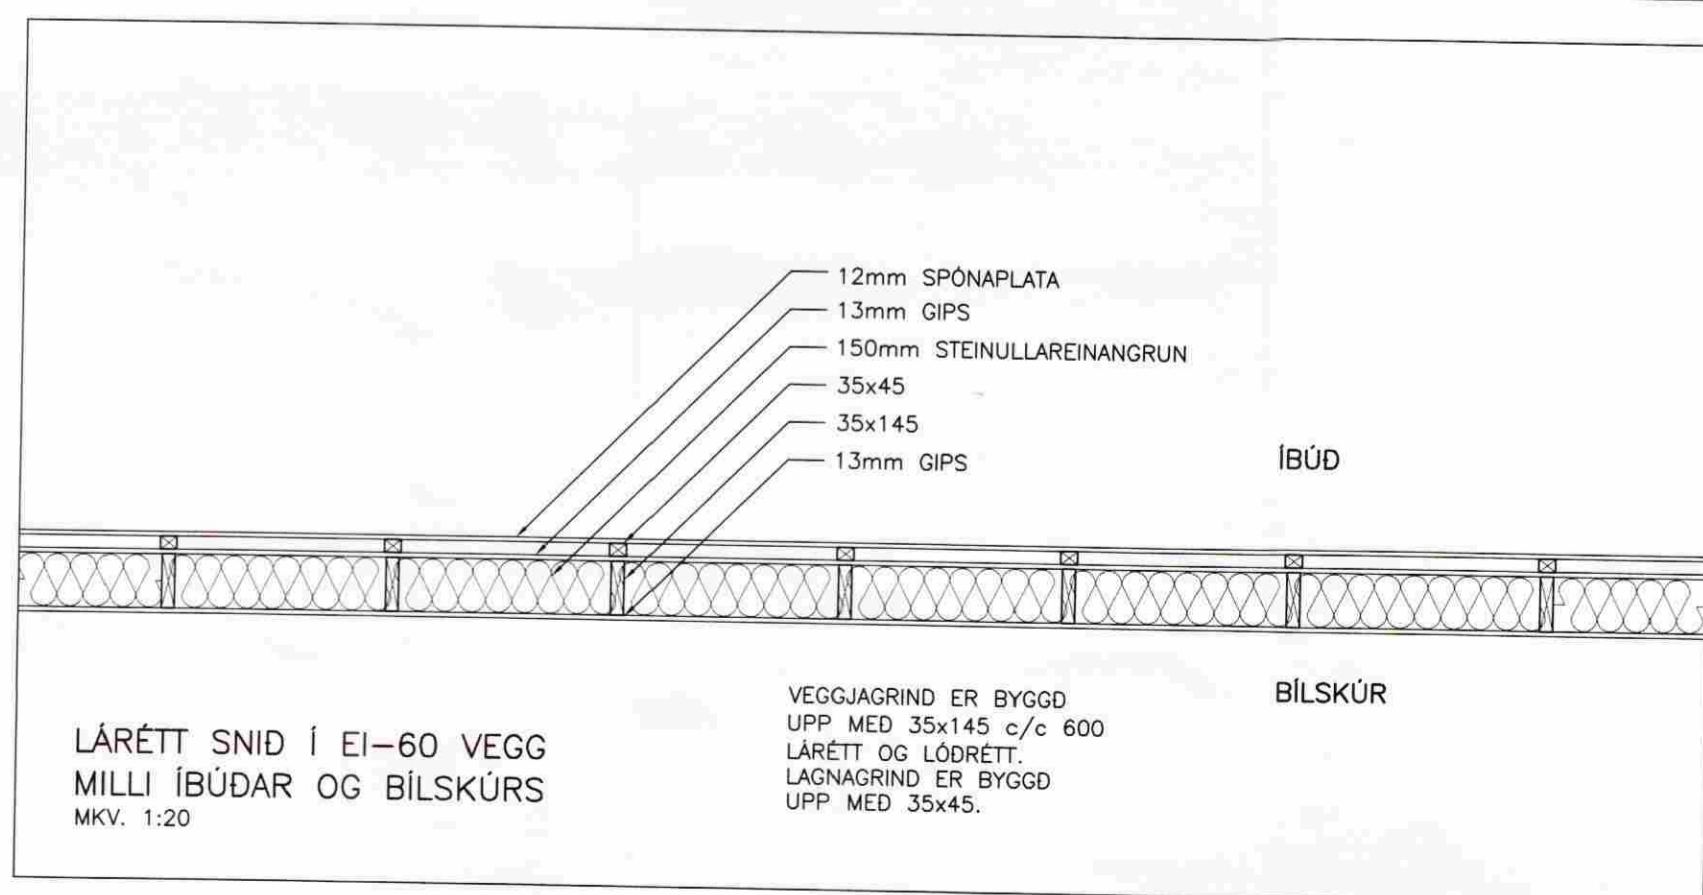

MÓTTEKIÐ

03 OKT. 2008

Byggingafulltrúi uppsv. Árnassýslu og Flóahær.

SGHÚS

VERKFRÆÐISTOFA ÁRBOÐGAR ehf
AUSTURVEGI 69 800 SELFOSSI
SÍMI 480 4900 FAX 480 4901
www.verkarborg.is verkarborg@verkarborg.is

AUSTURVEGI 69 800 SELFOSSI
SÍMI 482 3850 FAX 482 3851
NETFANG sghus@sghus.is
VEFFANG www.sghus.is

EFRI GEGNISHÓLAR

BURDARVIRKI:	MKV:
ELDVARNARVEGGIR, SNID	MKV: 1:20
FESTINGAR	MKV: 1:5
HANNAÐ: T. ELLERT TÓMASSON	TEKNAÐ: BALDVIN ÁRNASON
VERKNÚMÉR: 8058	SKRANNAFN: 8058-sp.dwg
DAGSETNING:	TEKNING NÚMÉR:
15.08.2008	230

201170-3979