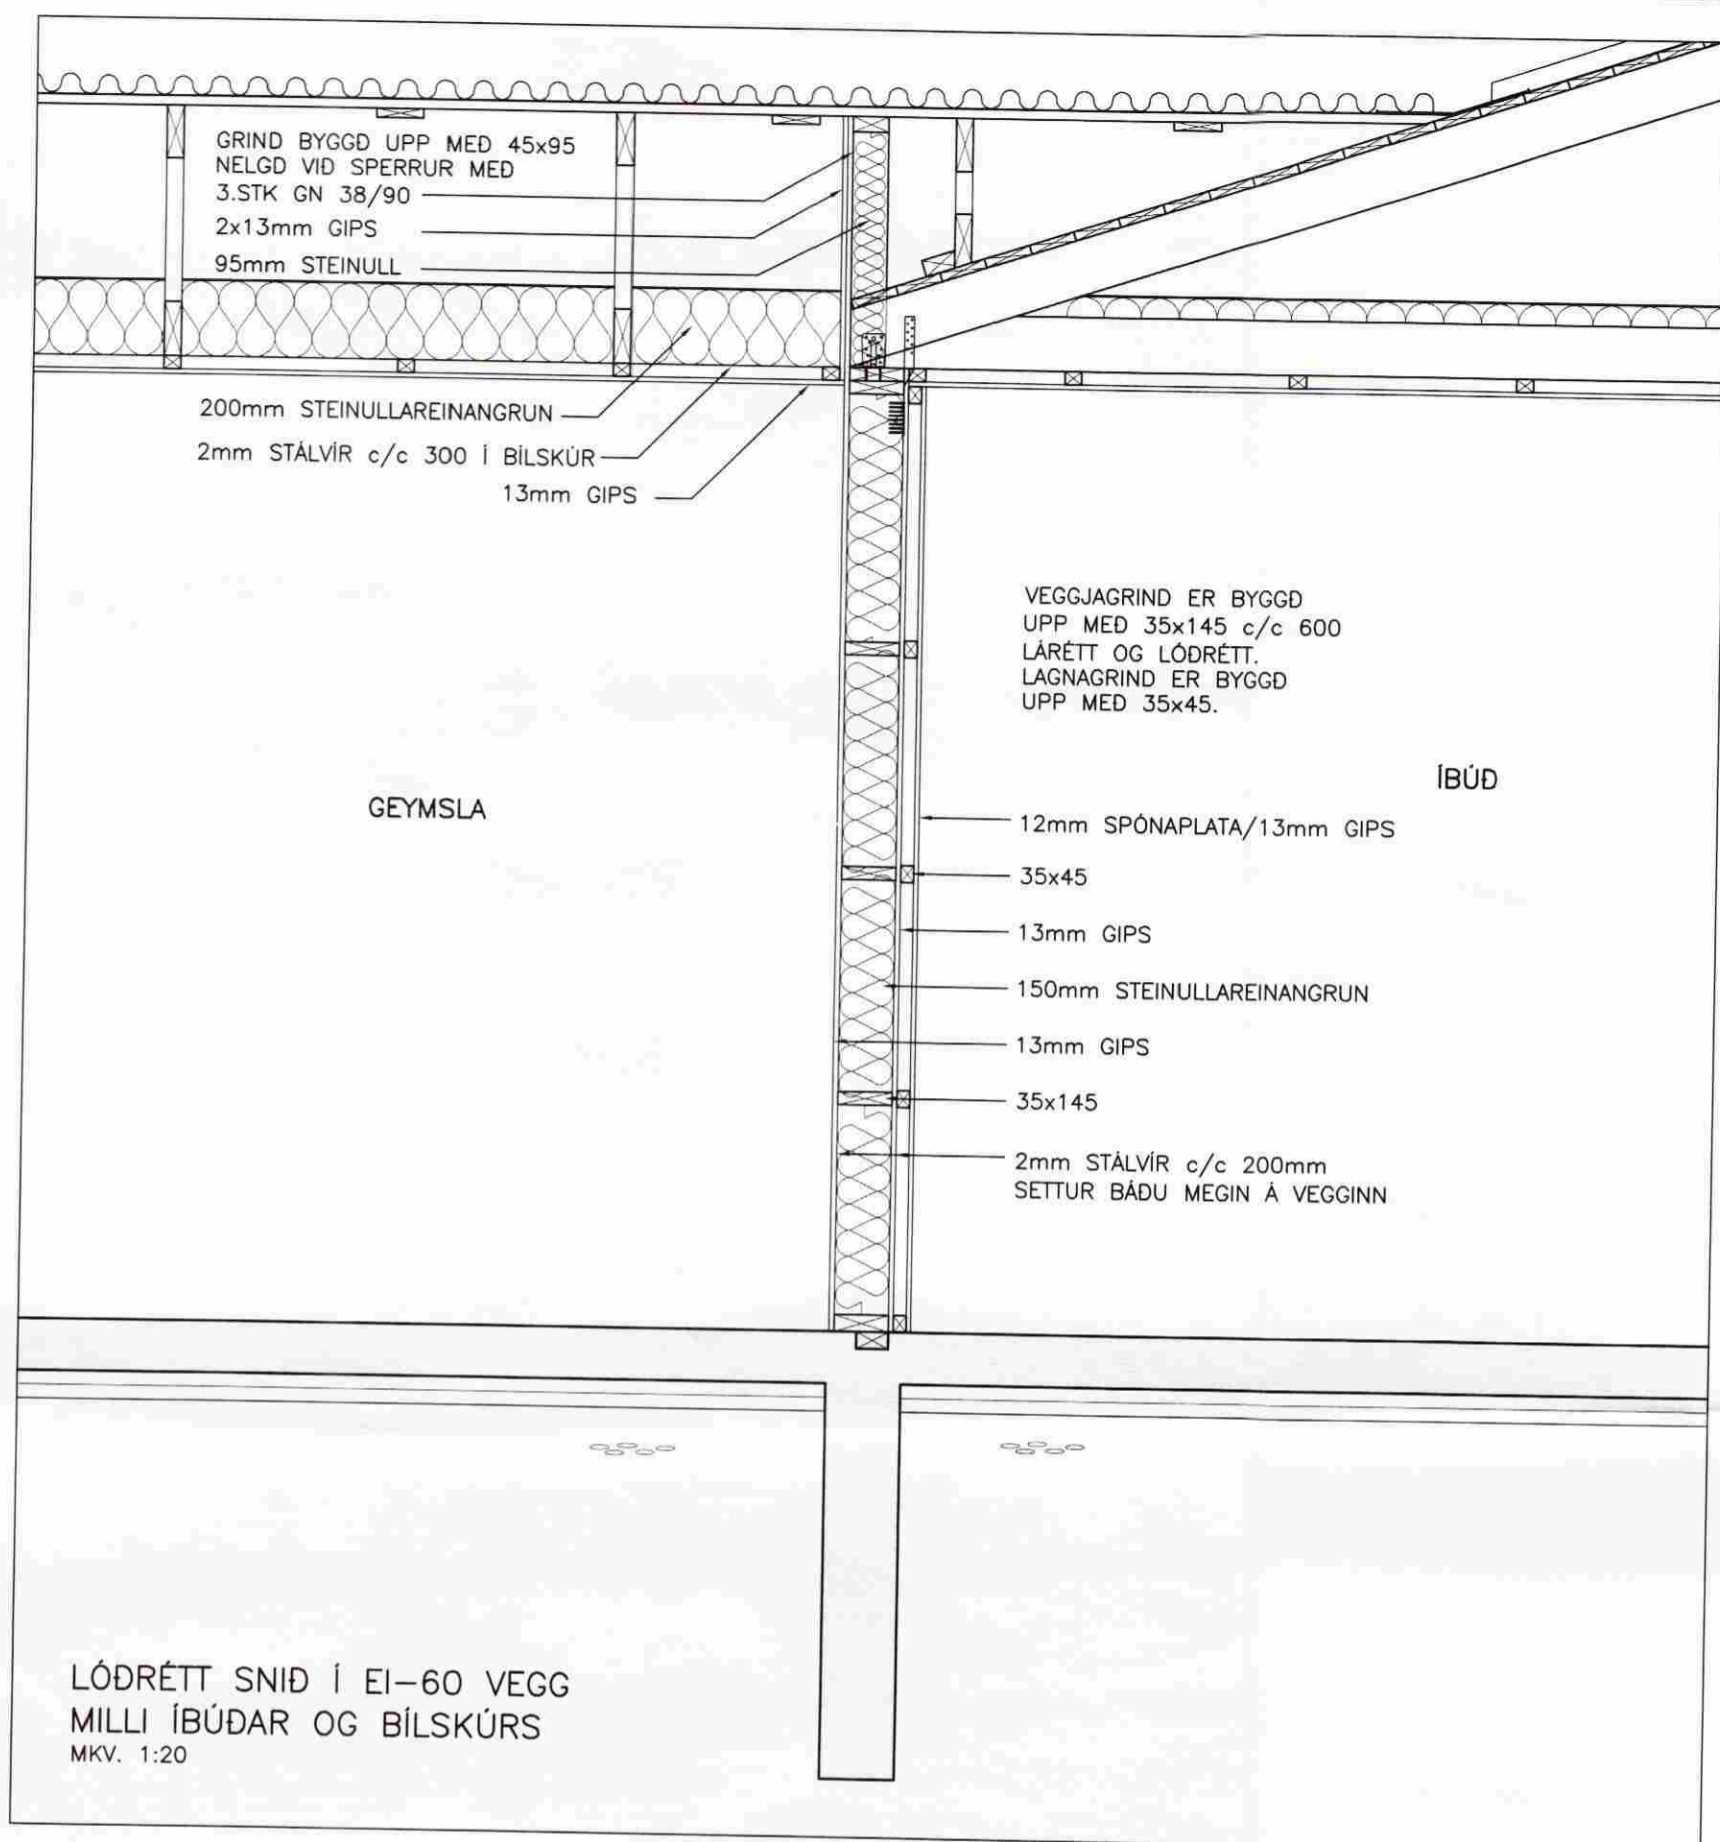

MÓTTEKIÐ

03 OKT. 2008

Byggingafulltrúi uppsv. Árnassýslu og Flóahær.

SGHÚS

VERKFRÆÐISTOFA ÁRBOÐGAR ehf
AUSTURVEGI 69 800 SELFOSSI
SÍMI 480 4900 FAX 480 4901
www.verkarborg.is verkarborg@verkarborg.is

AUSTURVEGI 69 800 SELFOSSI
SÍMI 482 3850 FAX 482 3851
NETFANG sghus@sghus.is
VEFFANG www.sghus.is

EFRI GEGNISHÓLAR

BURDARVIRKI:	MKV:
ELDVARNARVEGGIR, SNID	MKV: 1:20
FESTINGAR	MKV: 1:5
HANNAÐ: T. ELLERT TÓMASSON	TEKNAÐ: BALDVIN ÁRNASON
VERKNÚMÉR: 8058	SKRANNAFN: 8058-sp.dwg
DAGSETNING:	TEKNING NÚMÉR:
15.08.2008	230

201170-3979