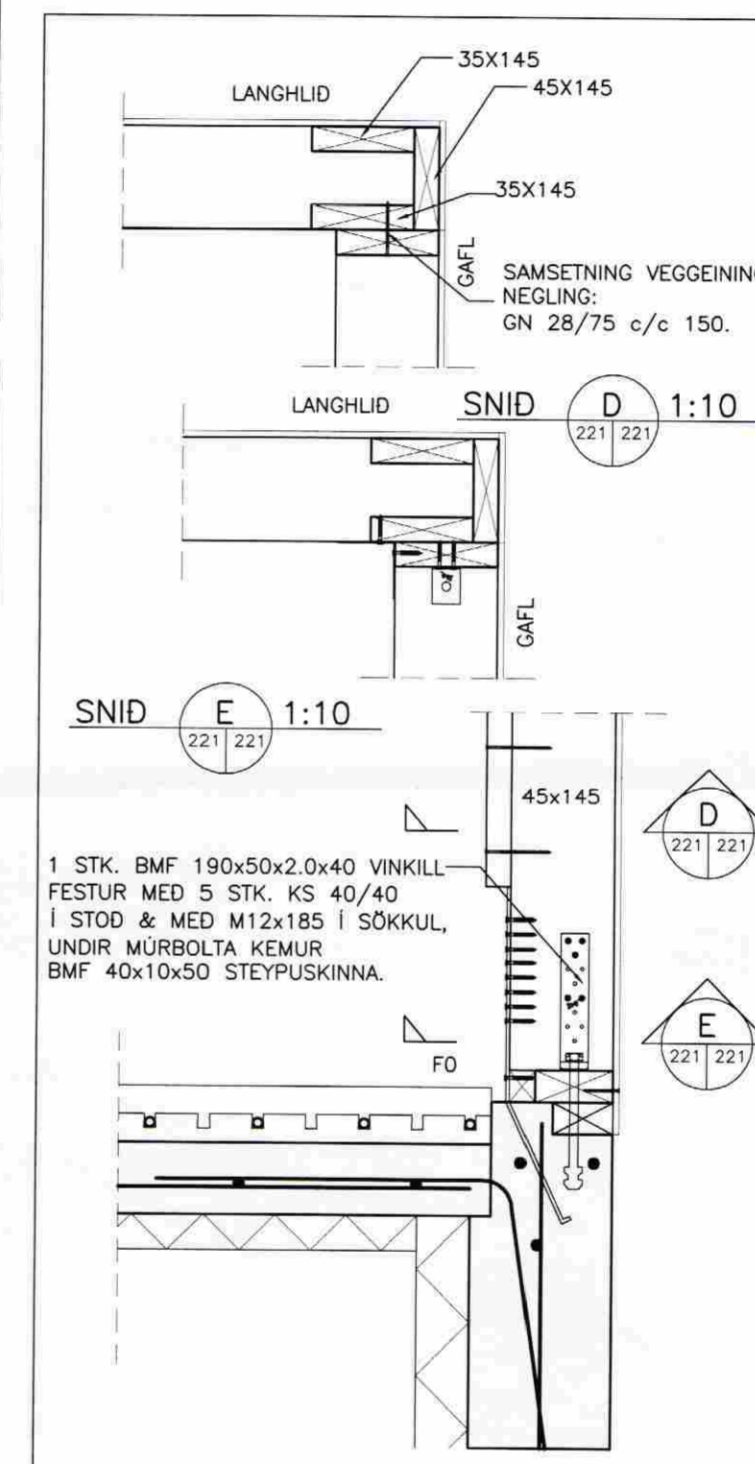

SGHUS

VERKFRÆÐISTOFA ÁRBOÐGAR ehf
AUSTURVEGI 69 800 SELFOSSI
SÍMI 480 4800 FAX 480 4801
www.verkarborg.is verkarborg@verkarborg.is

AUSTURVEGI 69 800 SELFOSSI
SÍMI 482 3850 FAX 482 3851
NETFANG sghus@sghus.is
VEFFANG www.sghus.is

EFRI GEGNISHÓLAR

BURDARVIRKI: MKV:

FESTINGAR MKV: 1:10

HANNAÐ: T. ELLERT TÓMASSON TEKNAÐ: BALDVIN ÁRNASON

VERKNÚMÉR: 8058 SKRÁRNÚMÉR: 8058-sp.dwg

DAGSETNING: 15.08.2008 SAMBYKKI: TEKNING NÚMÉR: 221

201170-3979