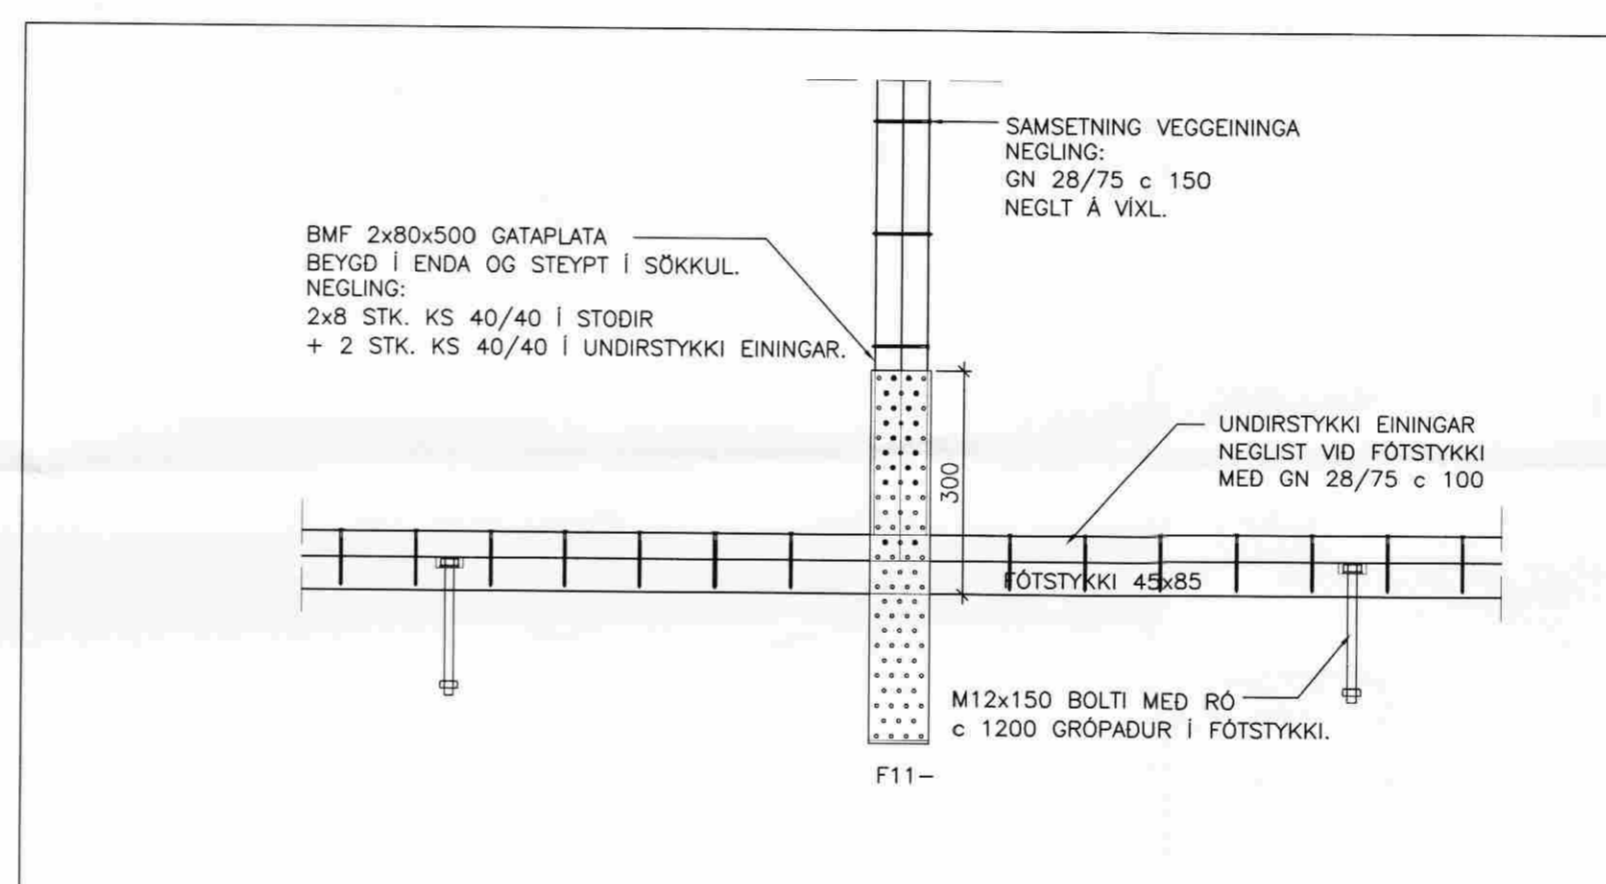

SGHUS

VERKFRÆÐISTOFA ÁRBOÐGAR ehf
AUSTURVEGI 69 800 SELFOSSI
SÍMI 480 4800 FAX 480 4801
www.verkarborg.is verkarborg@verkarborg.is

AUSTURVEGI 69 800 SELFOSSI
SÍMI 482 3850 FAX 482 3851
NETFANG sghus@sghus.is
VEFFANG www.sghus.is

EFRI GEGNISHÓLAR

BURDARVIRKI: MKV:

FESTINGAR MKV: 1:10

HANNAÐ: T. ELLERT TÓMASSON TEKNAÐ: BALDVIN ÁRNASON

VERKNÚMÉR: 8058 SKRÁRNÚMÉR: 8058-sp.dwg

DAGSETNING: 15.08.2008 SAMBYKKI: TEKNING NÚMÉR: 221

201170-3979