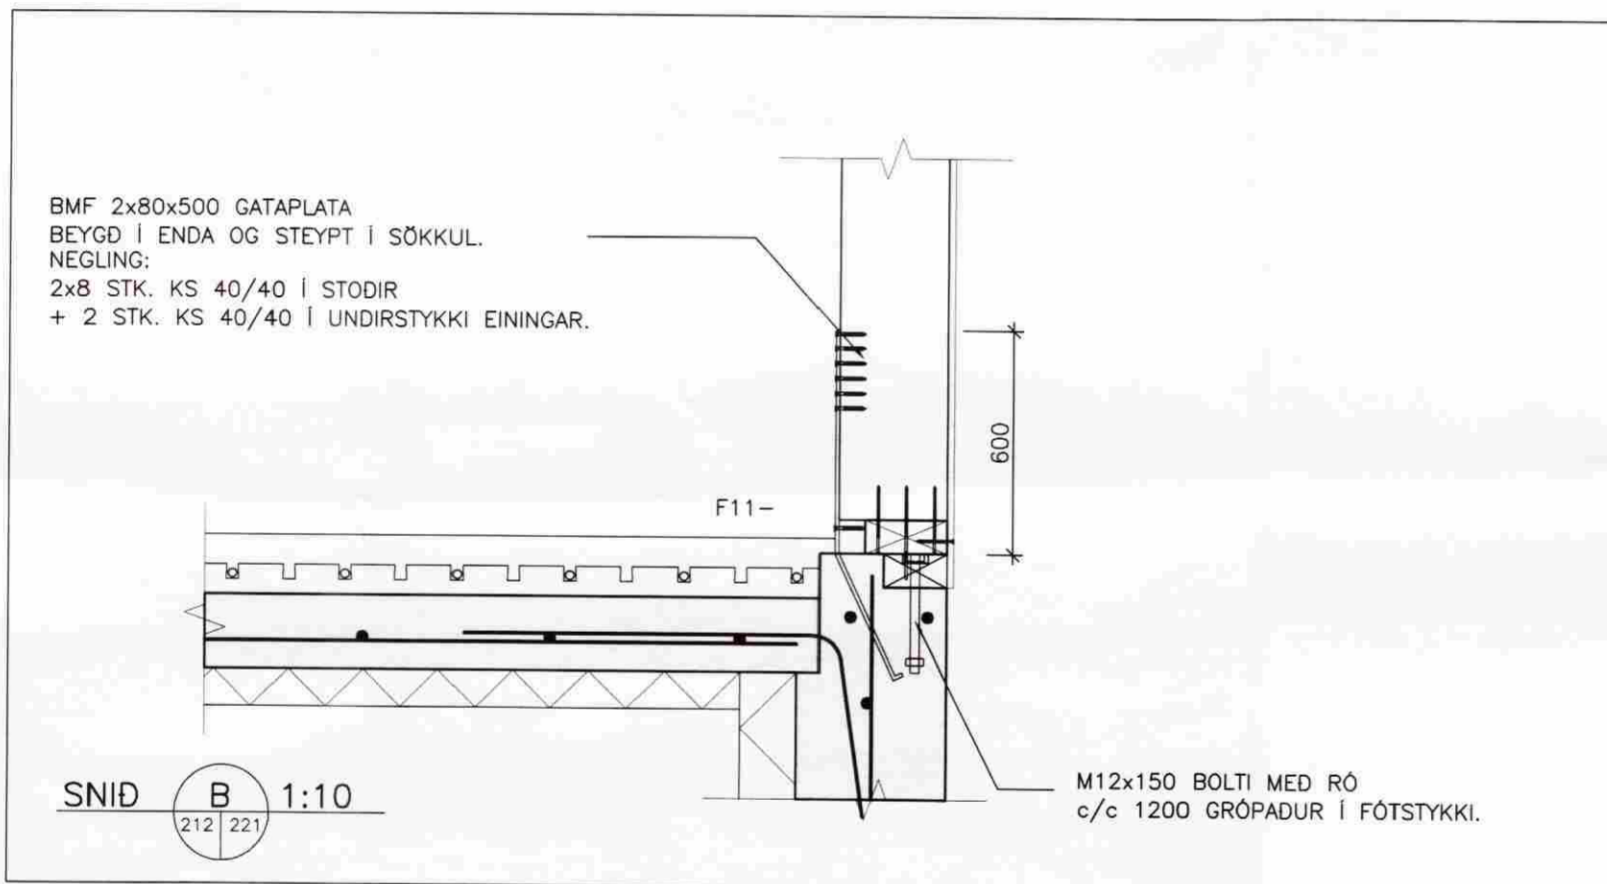

SGHUS

VERKFRÆÐISTOFA ÁRBOÐGAR ehf
AUSTURVEGI 69 800 SELFOSSI
SÍMI 480 4800 FAX 480 4801
www.verkarborg.is verkarborg@verkarborg.is

AUSTURVEGI 69 800 SELFOSSI
SÍMI 482 3850 FAX 482 3851
NETFANG sghus@sghus.is
VEFFANG www.sghus.is

EFRI GEGNISHÓLAR

BURDARVIRKI: MKV:

FESTINGAR MKV: 1:10

HANNAÐ: T. ELLERT TÓMASSON TEKNAÐ: BALDVIN ÁRNASON

VERKNÚMÉR: 8058 SKRÁRNÚMÉR: 8058-sp.dwg

DAGSETNING: 15.08.2008 SAMBYKKI: TEKNING NÚMÉR: 221

201170-3979