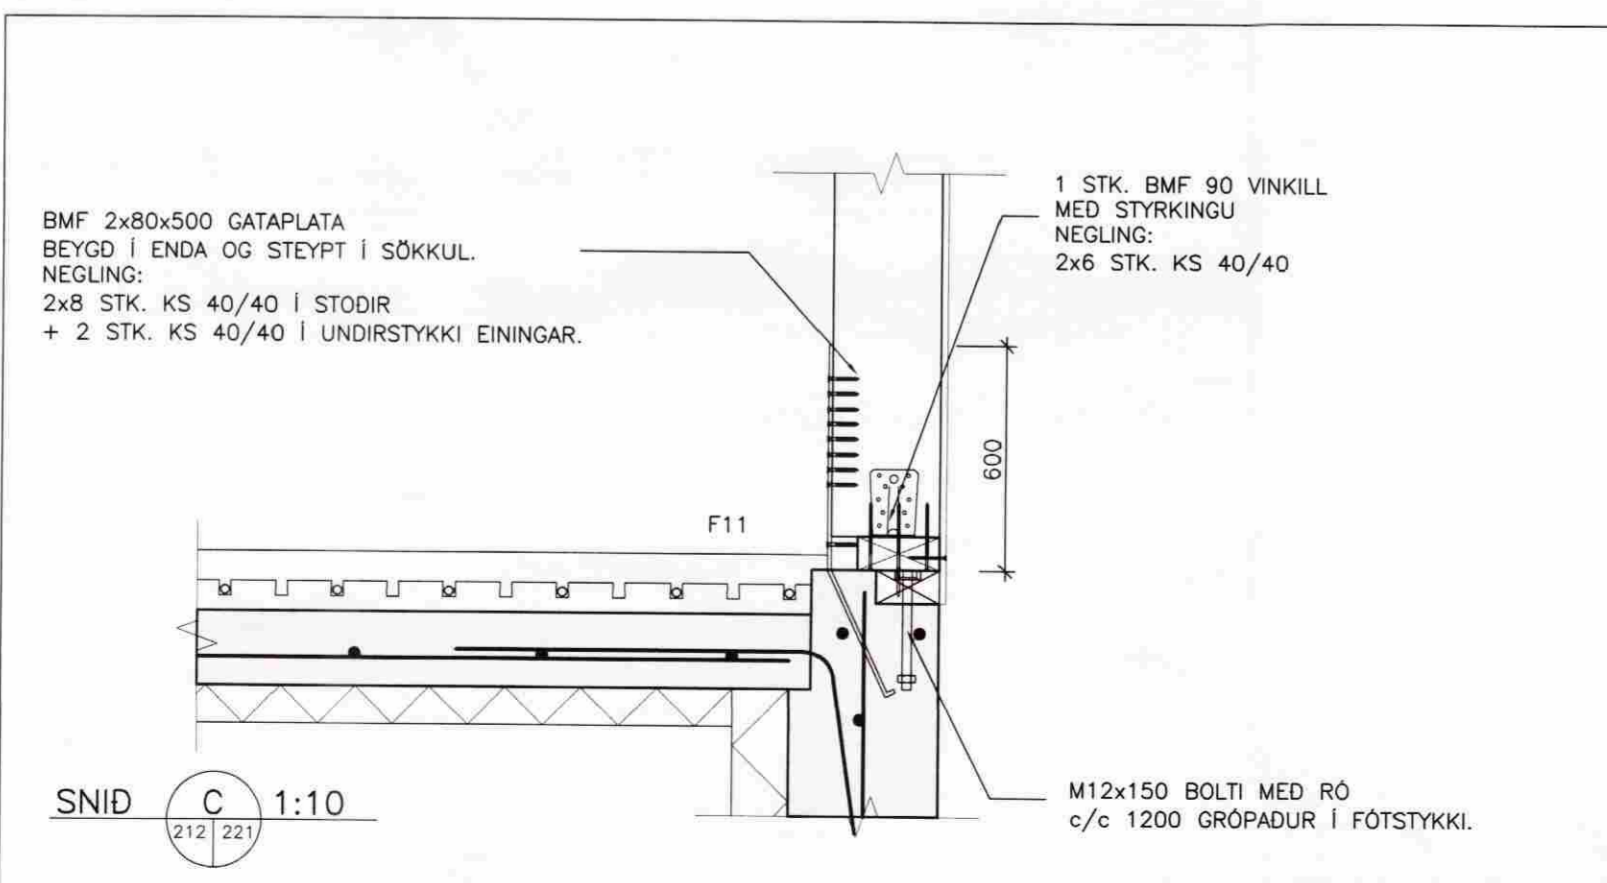

SGHUS

VERKFRÆÐISTOFA ÁRBOÐGAR ehf
AUSTURVEGI 69 800 SELFOSSI
SÍMI 480 4800 FAX 480 4801
www.verkarborg.is verkarborg@verkarborg.is

AUSTURVEGI 69 800 SELFOSSI
SÍMI 482 3850 FAX 482 3851
NETFANG sghus@sghus.is
VEFFANG www.sghus.is

EFRI GEGNISHÓLAR

BURDARVIRKI: MKV:

FESTINGAR MKV: 1:10

HANNAÐ: T. ELLERT TÓMASSON TEKNAÐ: BALDVIN ÁRNASON

VERKNÚMÉR: 8058 SKRÁRNÚMÉR: 8058-sp.dwg

DAGSETNING: 15.08.2008 SAMBYKKI: TEKNING NÚMÉR: 221

201170-3979