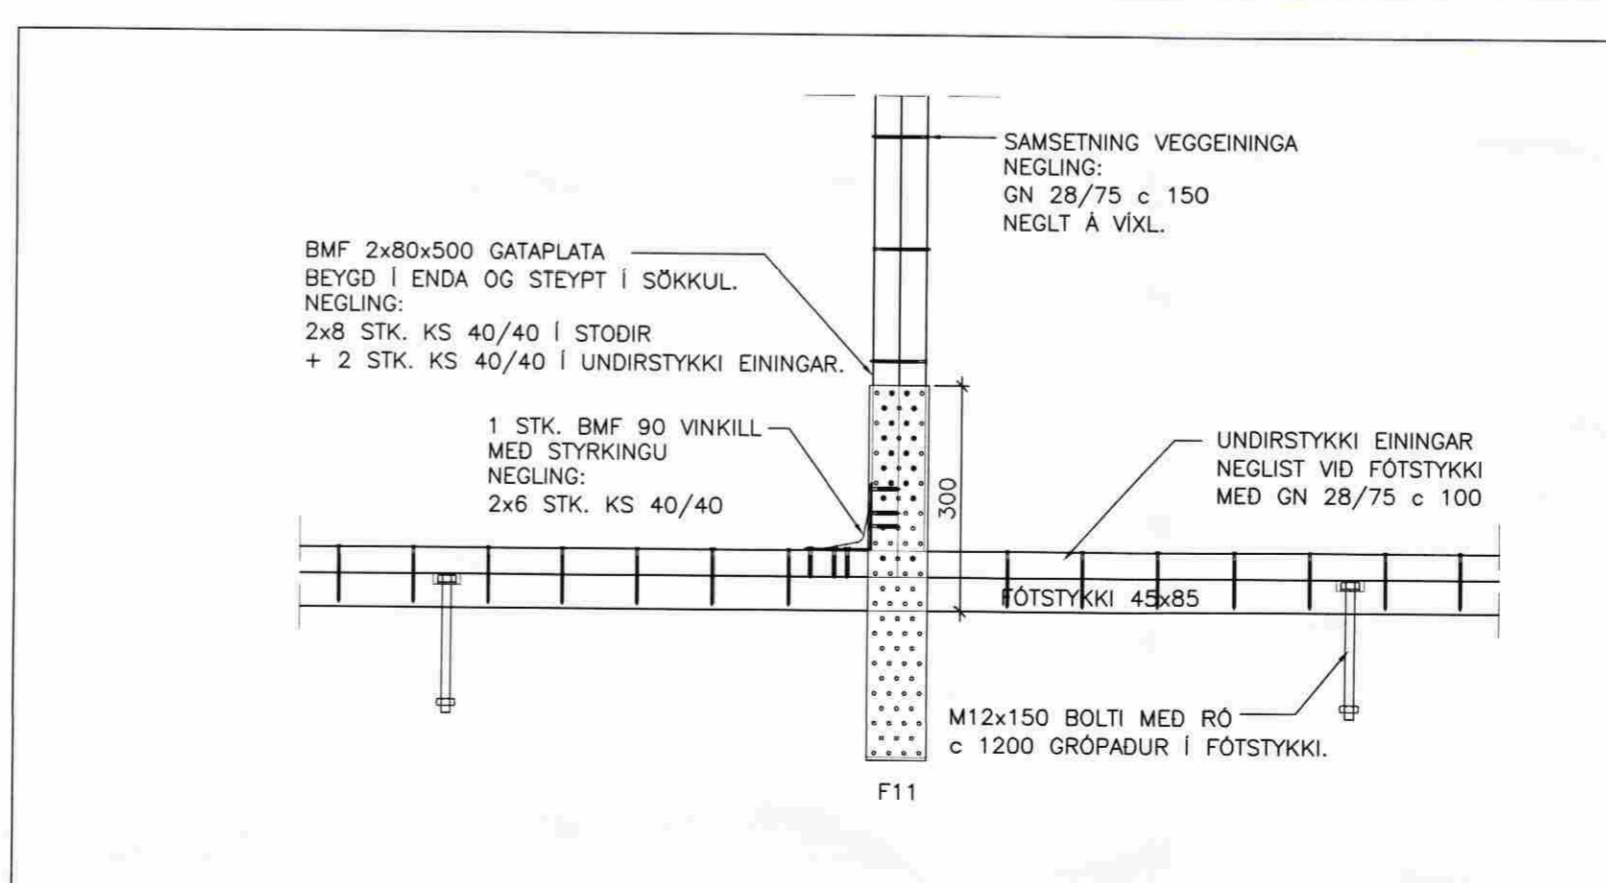

SGHUS

VERKFRÆÐISTOFA ÁRBOÐGAR ehf
AUSTURVEGI 69 800 SELFOSSI
SÍMI 480 4800 FAX 480 4801
www.verkarborg.is verkarborg@verkarborg.is

AUSTURVEGI 69 800 SELFOSSI
SÍMI 482 3850 FAX 482 3851
NETFANG sghus@sghus.is
VEFFANG www.sghus.is

EFRI GEGNISHÓLAR

BURDARVIRKI: MKV:

FESTINGAR MKV: 1:10

HANNAÐ: T. ELLERT TÓMASSON TEKNAÐ: BALDVIN ÁRNASON

VERKNÚMÉR: 8058 SKRÁRNÚMÉR: 8058-sp.dwg

DAGSETNING: 15.08.2008 SAMBYKKI: TEKNING NÚMÉR: 221

201170-3979