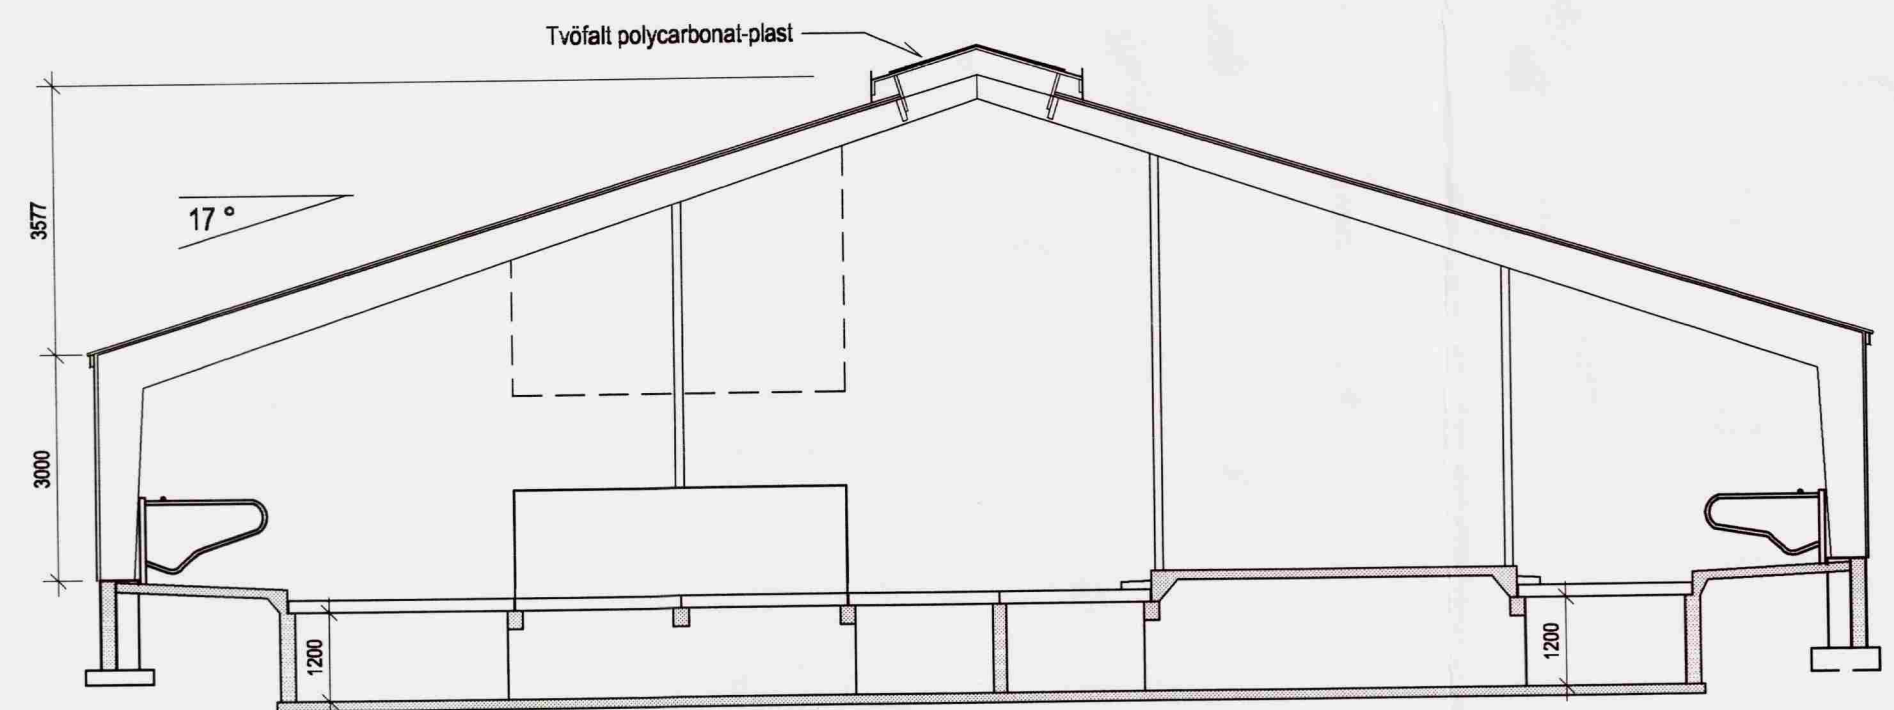

Grunnmynd sökklra / flóra

Snið B - B

**SAMPYKKT**  
 0 2 SEPT. 2008  
*Allyp Kjartan*  
 Byggingaútlitri uppsv. Amessýslu og Flóahr.

BR.		
VERK <b>Efri-Gegnishólar -165469- Flóahreppi Árn.</b>		
Aðaltekningar fjóss Sökklar / flórar og snið B - B	HANNAÐ MS <i>Magnús Björnsson</i> KT. 160444-4959	TEIKNAD MS
KVARDI 1:100	REYKJAVÍK 19.05.2008	
BYGGINGAÞJÓNUSTA BÆNDASAMTAKA ÍSLANDS BÆNDAHÖLLINI, HAGATORGI, REYKJAVÍK sími: 5630300	VERK NR. 0987-10	TEIKN. NR. A-2
	BR.	-