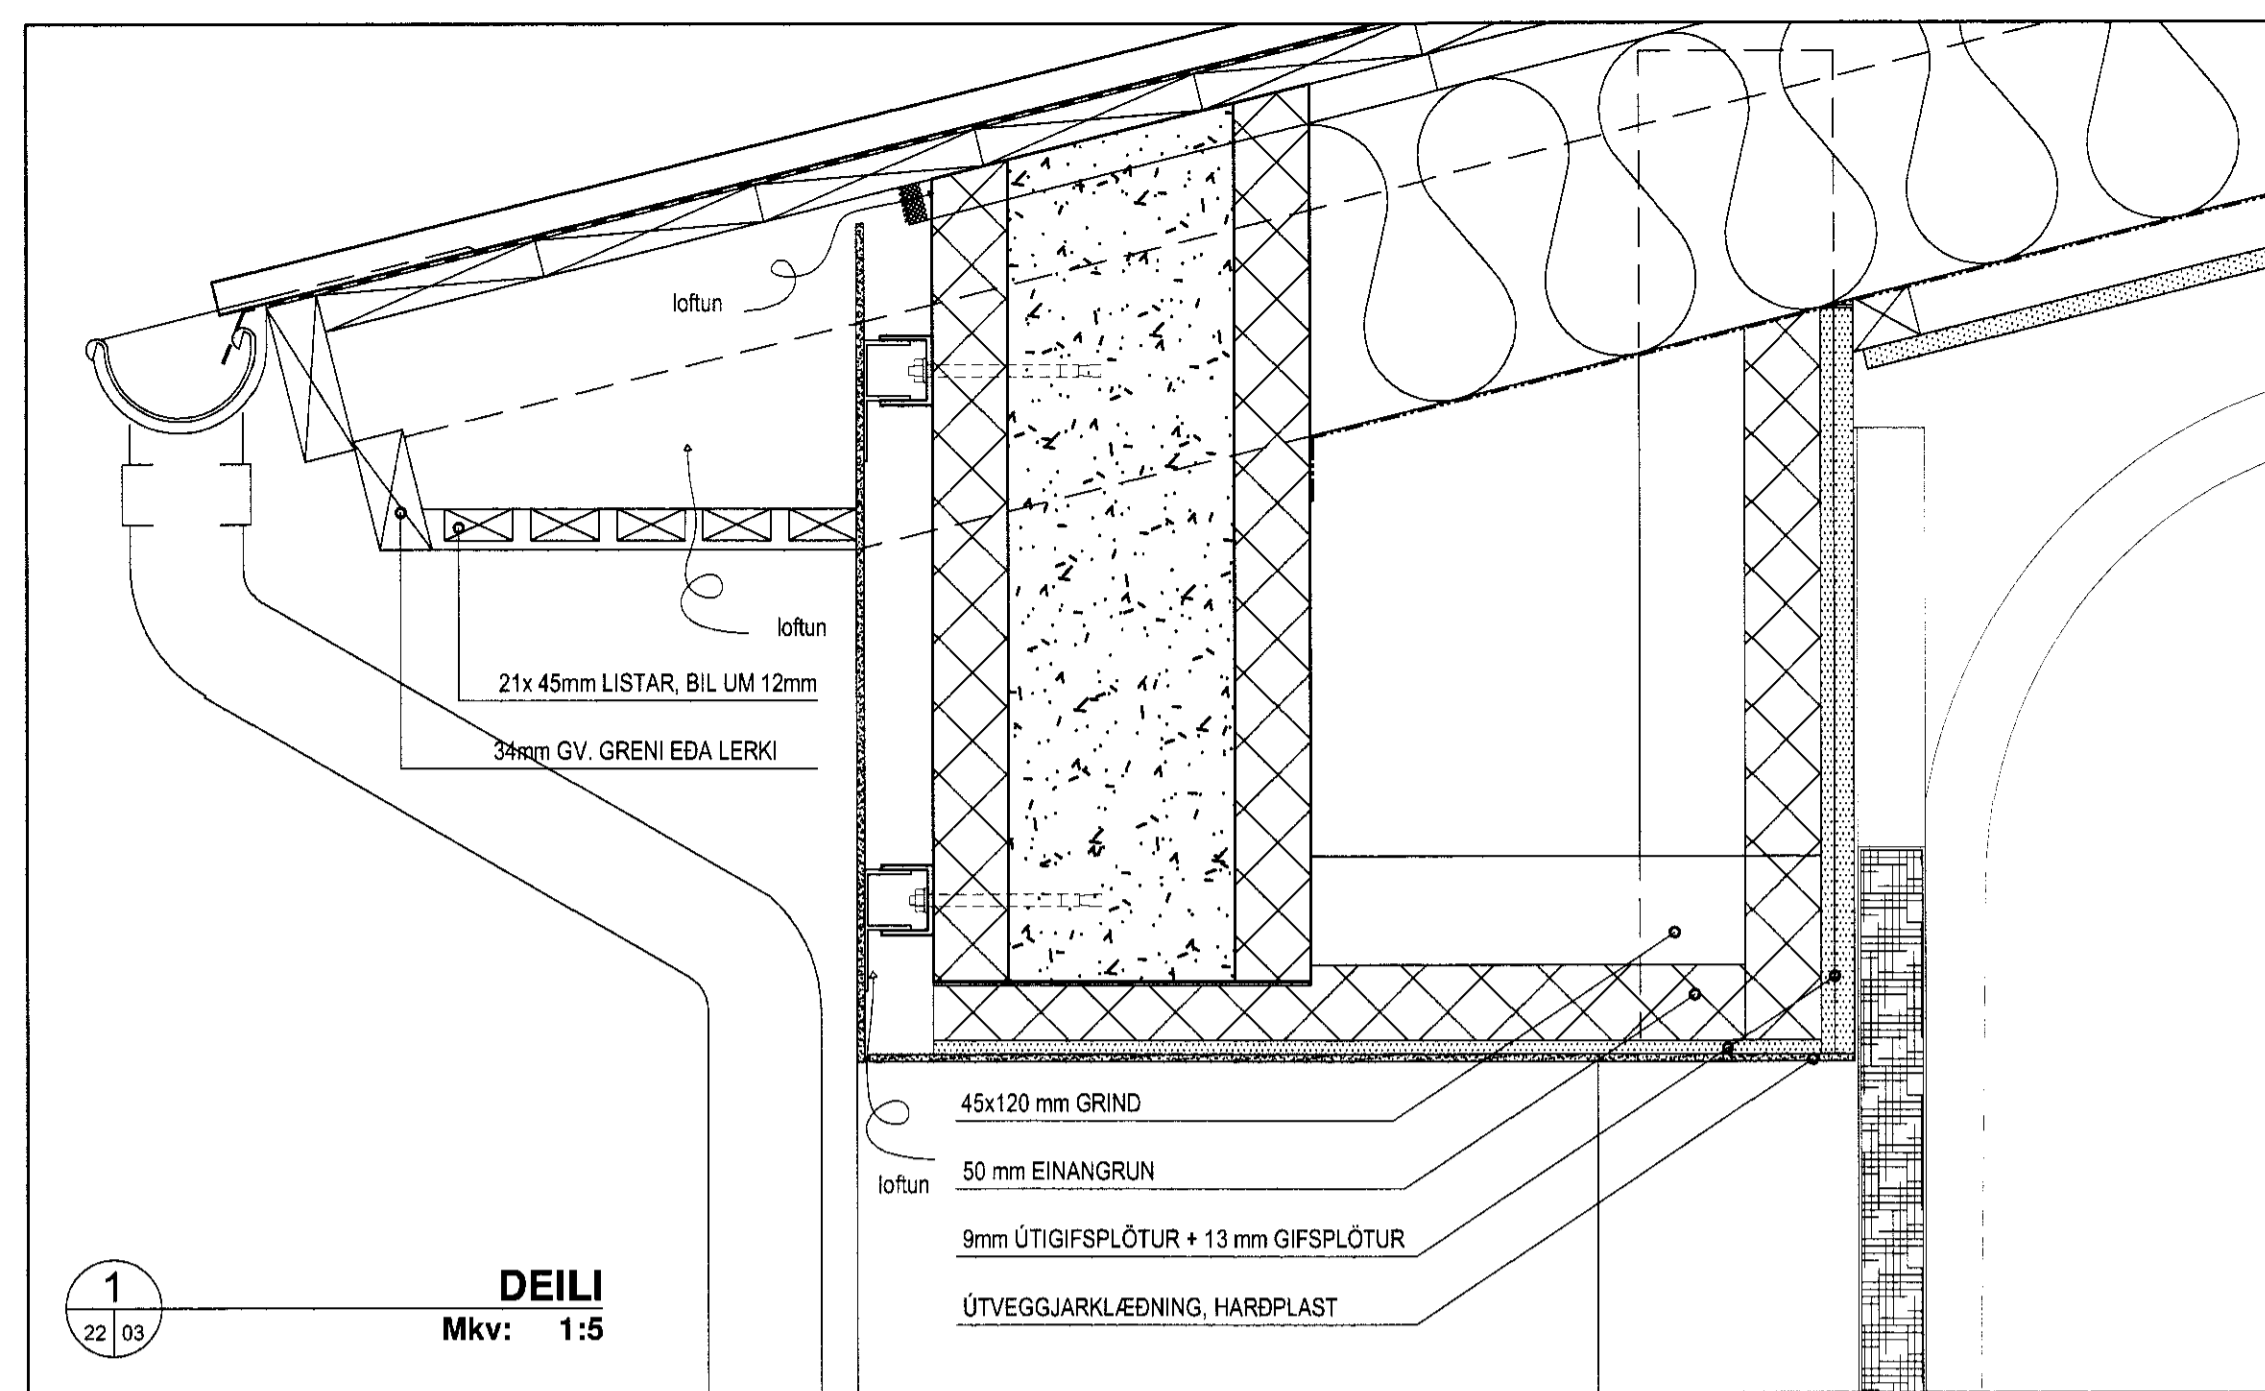

EINBÝLISHÚS MED BÍLGEYMSLU
STADGREINITALA: 13040

Erum Arkitektar faí og fssa
Sími 520 9950
Grensásvegi 3,
Reykjavík 108

EFRI GRÓF, FLÓAHREPPI
VERKTEIKNINGAR - 50 HLUÐI OG DEILI
ÞVERSNIÐ OG FRÁGANGSDEILI

mælikvarði	1:50	1:5	2008 EG
hannað	hbs	hbs	smþykkt
dag	15-03-2010