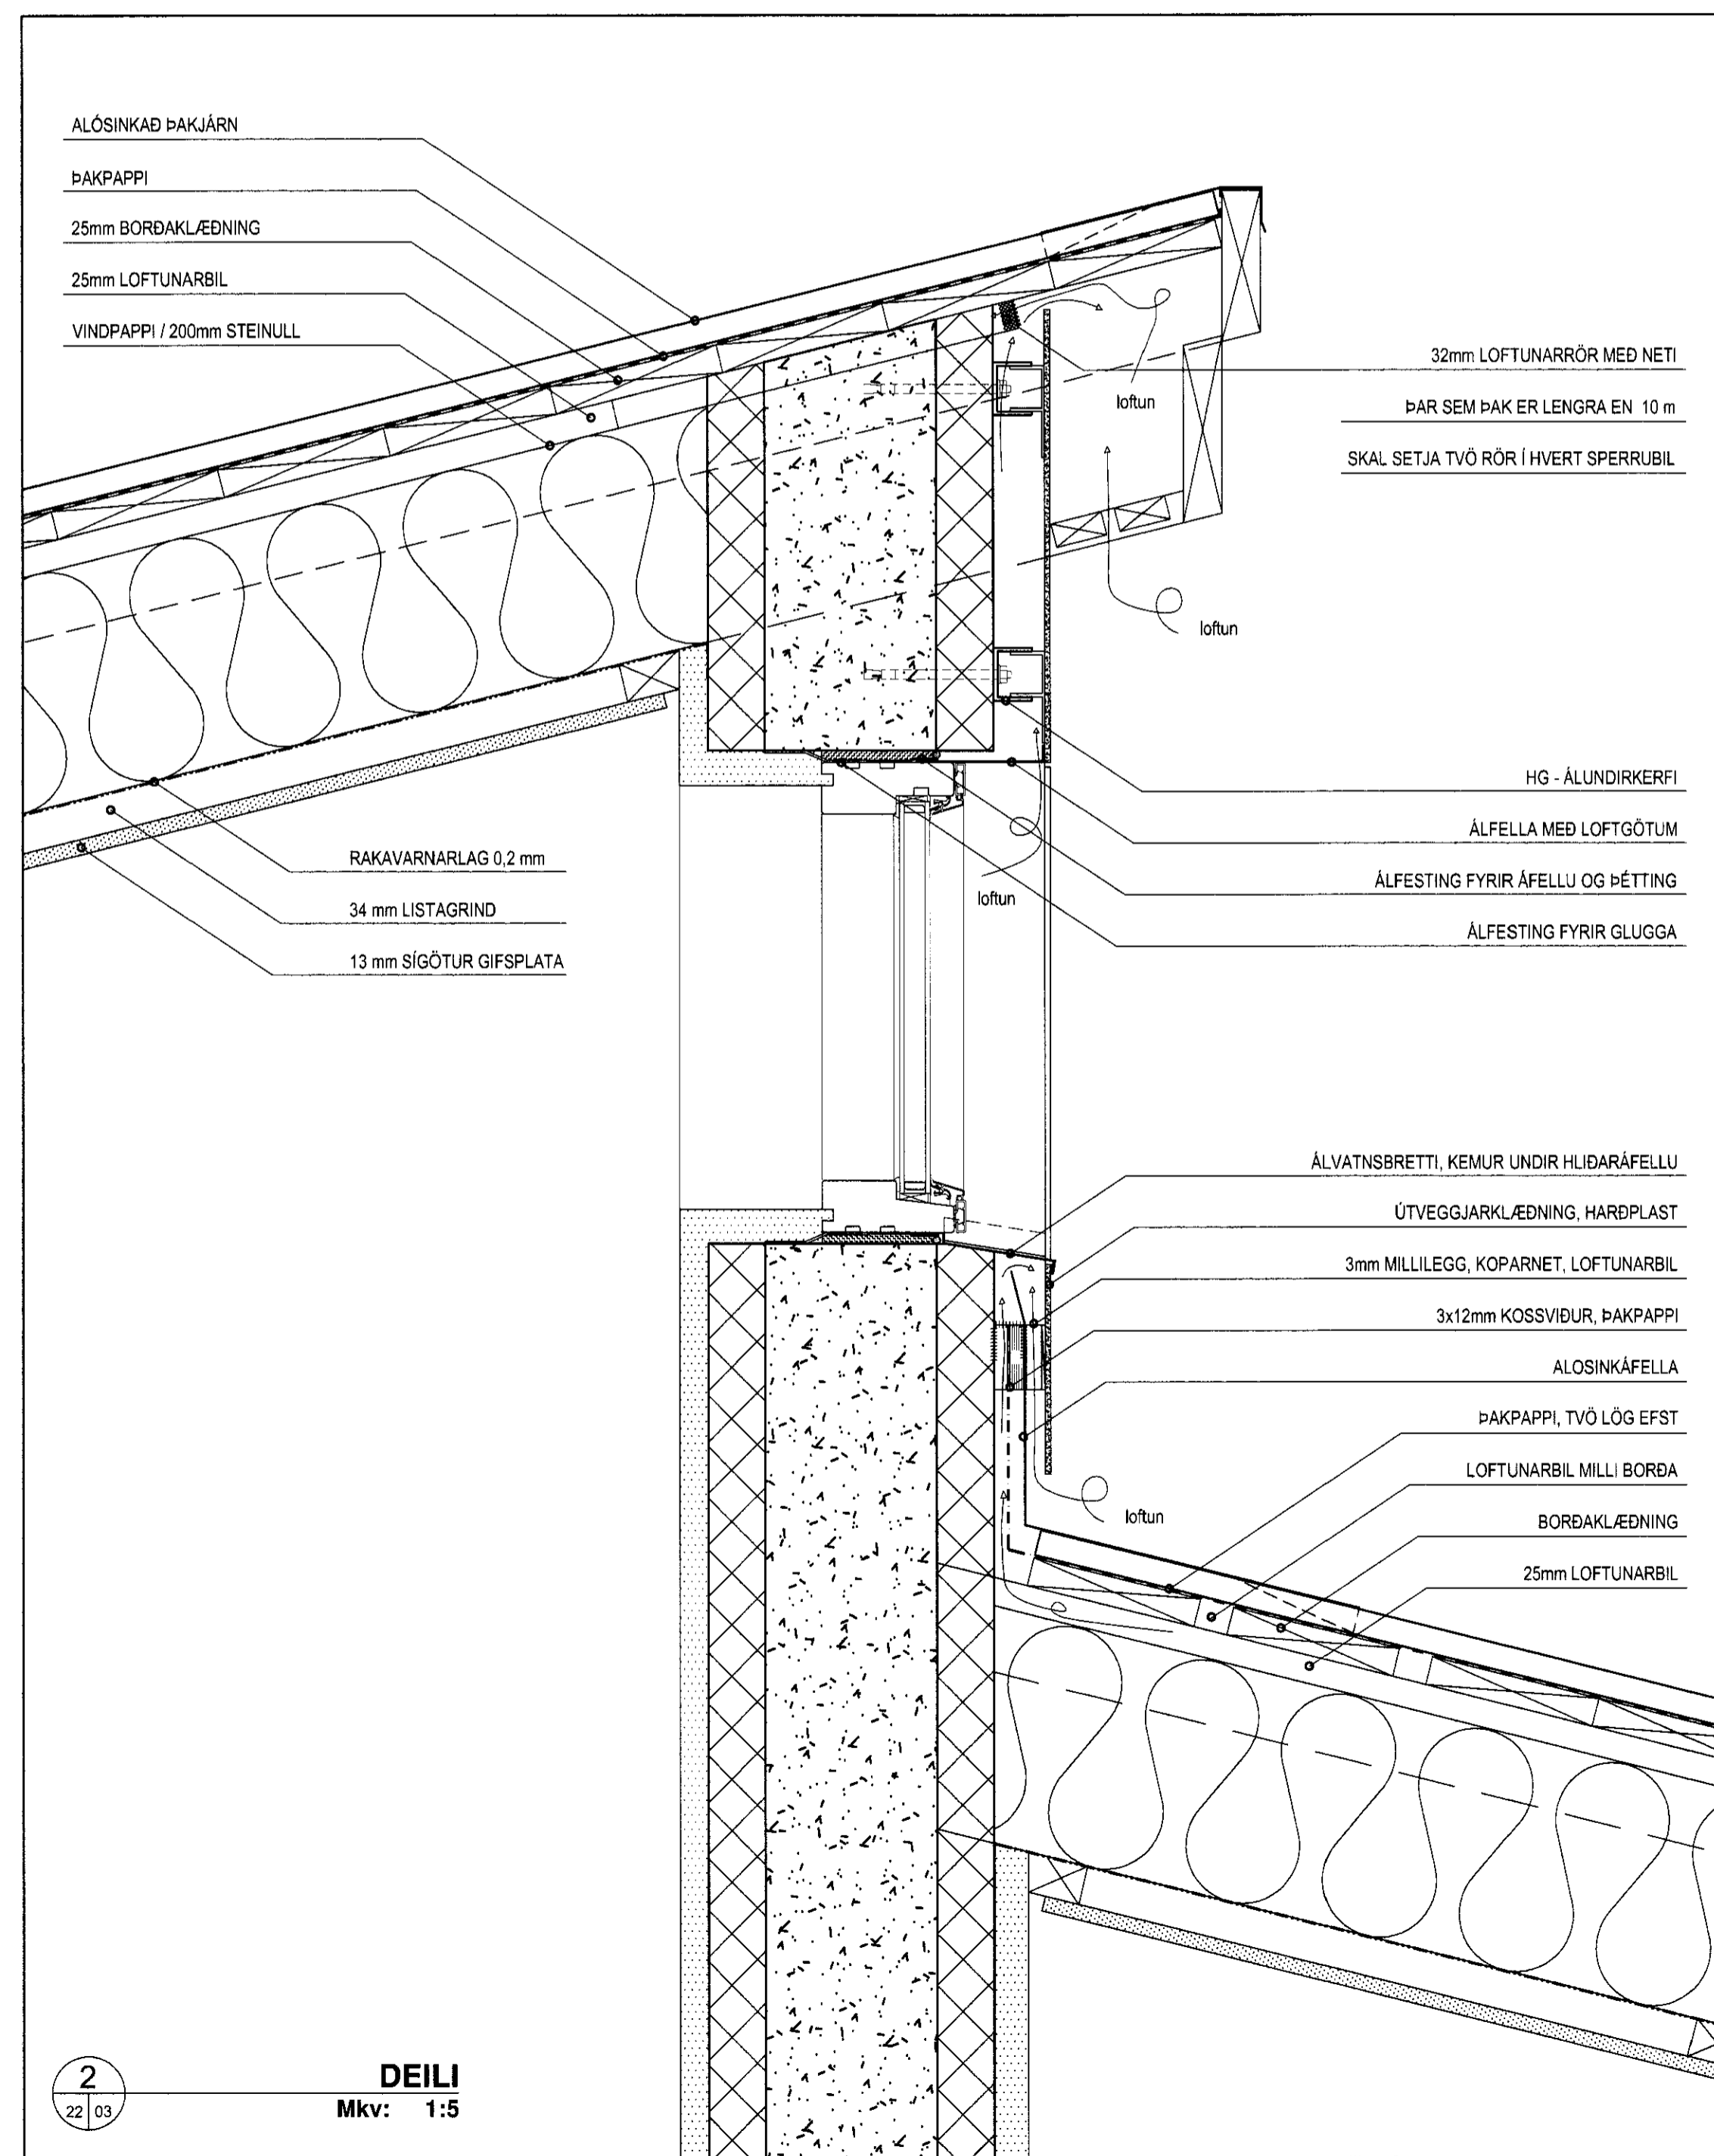

EINBÝLISHÚS MED BÍLGEYMSLU
STADGREINITALA: 13040

Erum Arkitektar faí og fssa
Sími 520 9950
Grensásvegi 3,
Reykjavík 108

EFRI GRÓF, FLÓAHREPPI
VERKTEIKNINGAR - 50 HLUÐI OG DEILI
ÞVERSNIÐ OG FRÁGANGSDEILI

mælikvarði	1:50	1:5	2008 EG
hannað	hbs	hbs	smþykkt
dag	15-03-2010