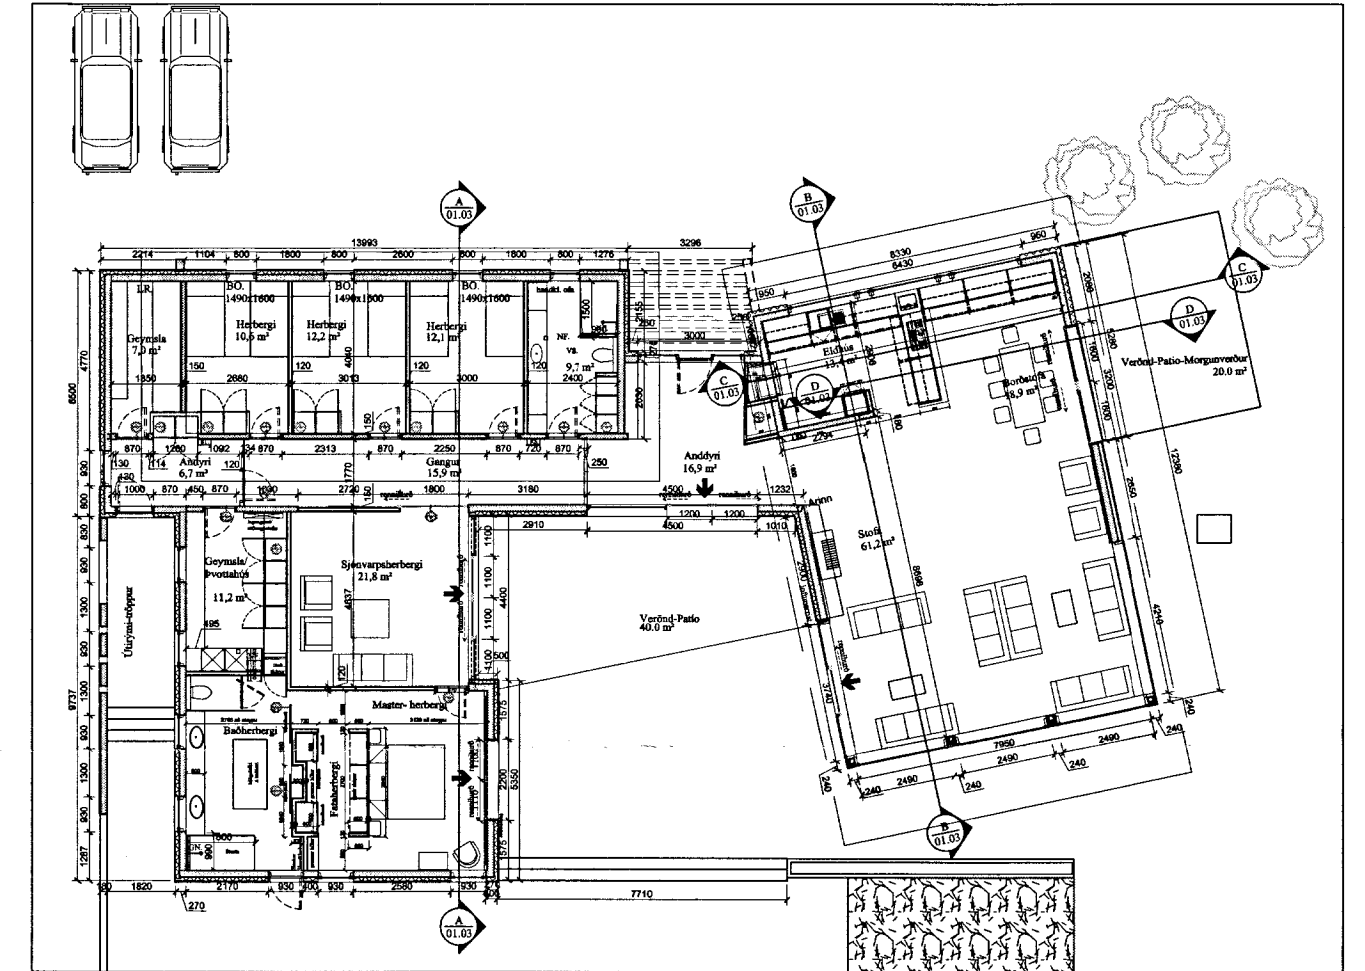

Verk: Fljótshólar III
Teikning: Snið

Verkkaupi: Þorlákur og Guðrún

málkvæði 1:100
teiknað HS
dagsetning upphall, samþ. aðaluppdrættir 20.02.08
dagsetning breytir aðaluppdrættir, 2 hæð tekin út 20.02.09
dagsetning aðaluppdrættir, breytt innra skipulag master sveitherb. 20.02.09

Nóatún 17 Spunaskur
105 Reykjavík

Hlédís Sveinsdóttir arkitekt FAI
Hlédís Sveinsdóttir

GSM: Númerið 899-3993

E-mail: dlsa@eon.is

www.eon.is

Aðaluppdrættir
verk nr. teikning nr. nr. í setti

135 01.03 3/4