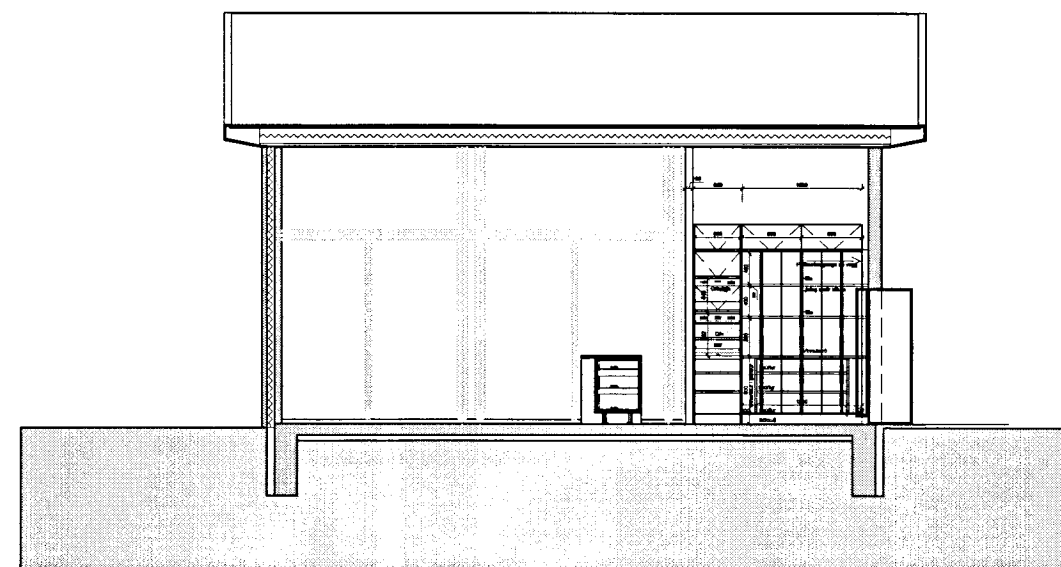

Snið D-D

Verk: Fljótshólar III
Teikning: Snið

Verkkaupi: Þorlákur og Guðrún

málkvæði 1:100
teiknað HS
dagsetning upphall, samþ. aðaluppdrættir 20.02.08
dagsetning breytir aðaluppdrættir, 2 hæð tekin út 20.02.09
dagsetning aðaluppdrættir, breytt innra skipulag master sveitherb. 20.02.09

Nóatún 17 Spunaskur
105 Reykjavík

Hlédís Sveinsdóttir arkitekt FAI
Hlédís Sveinsdóttir

GSM: Númerið 899-3993

E-mail: dlsa@eon.is

www.eon.is

Aðaluppdrættir
verk nr. teikning nr. nr. í setti

135 01.03 3/4