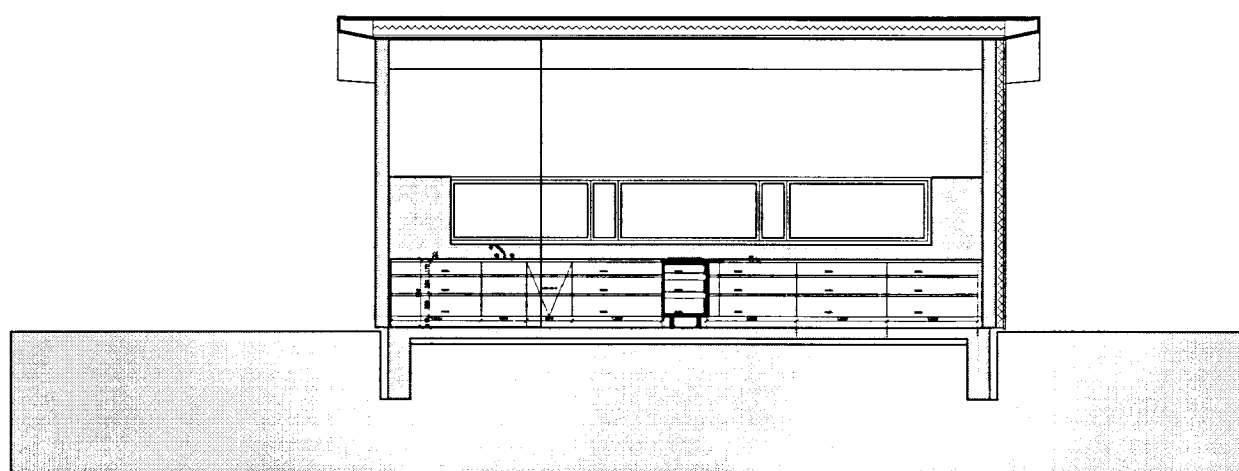

Snið C-C

Verk: Fljótshólar III
Teikning: Snið

Verkkaupi: Þorlákur og Guðrún

málkvæði 1:100
teiknað HS
dagsetning upphall, samþ. aðaluppdrættir 20.02.08
dagsetning breytir aðaluppdrættir, 2 hæð tekin út 20.02.09
dagsetning aðaluppdrættir, breytt innra skipulag master sveitherb. 20.02.09

Nóatún 17 Spunaskur
105 Reykjavík

Hlédís Sveinsdóttir arkitekt FAI
Hlédís Sveinsdóttir

GSM: Númerið 899-3993

E-mail: dlsa@eon.is

www.eon.is

Aðaluppdrættir
verk nr. teikning nr. nr. í setti

135 01.03 3/4