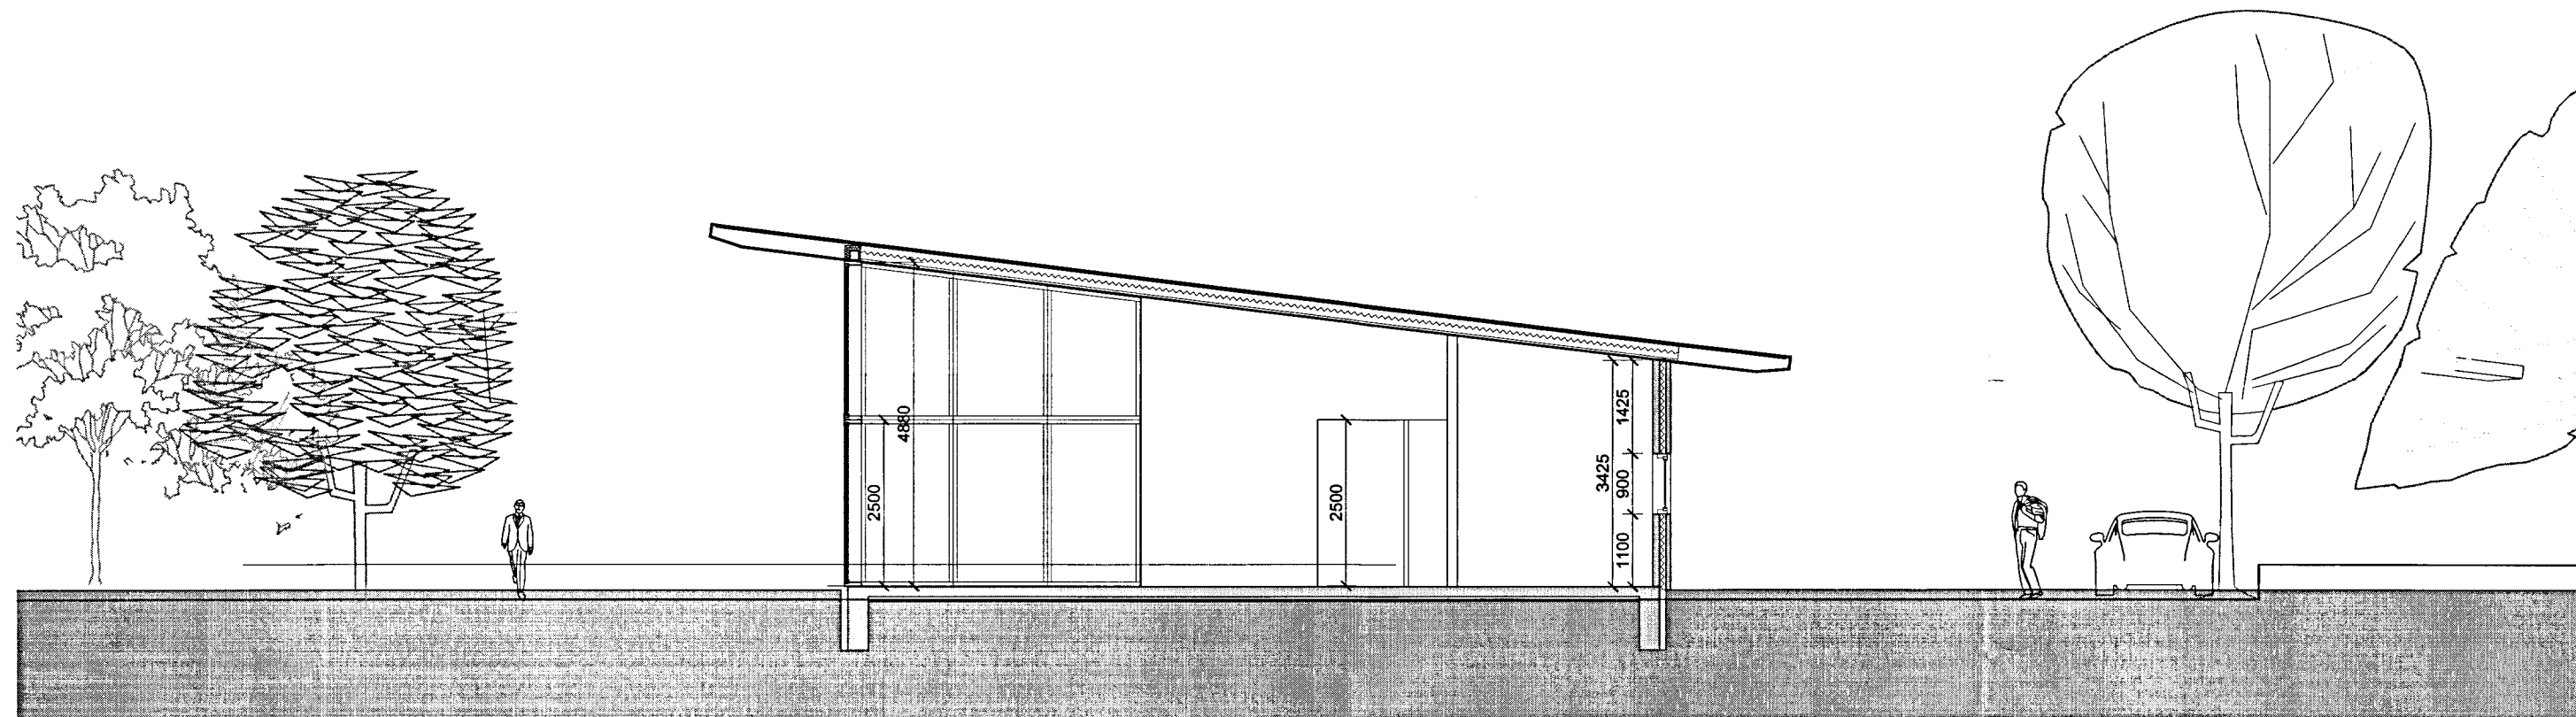

Snið A-A

Snið B-B