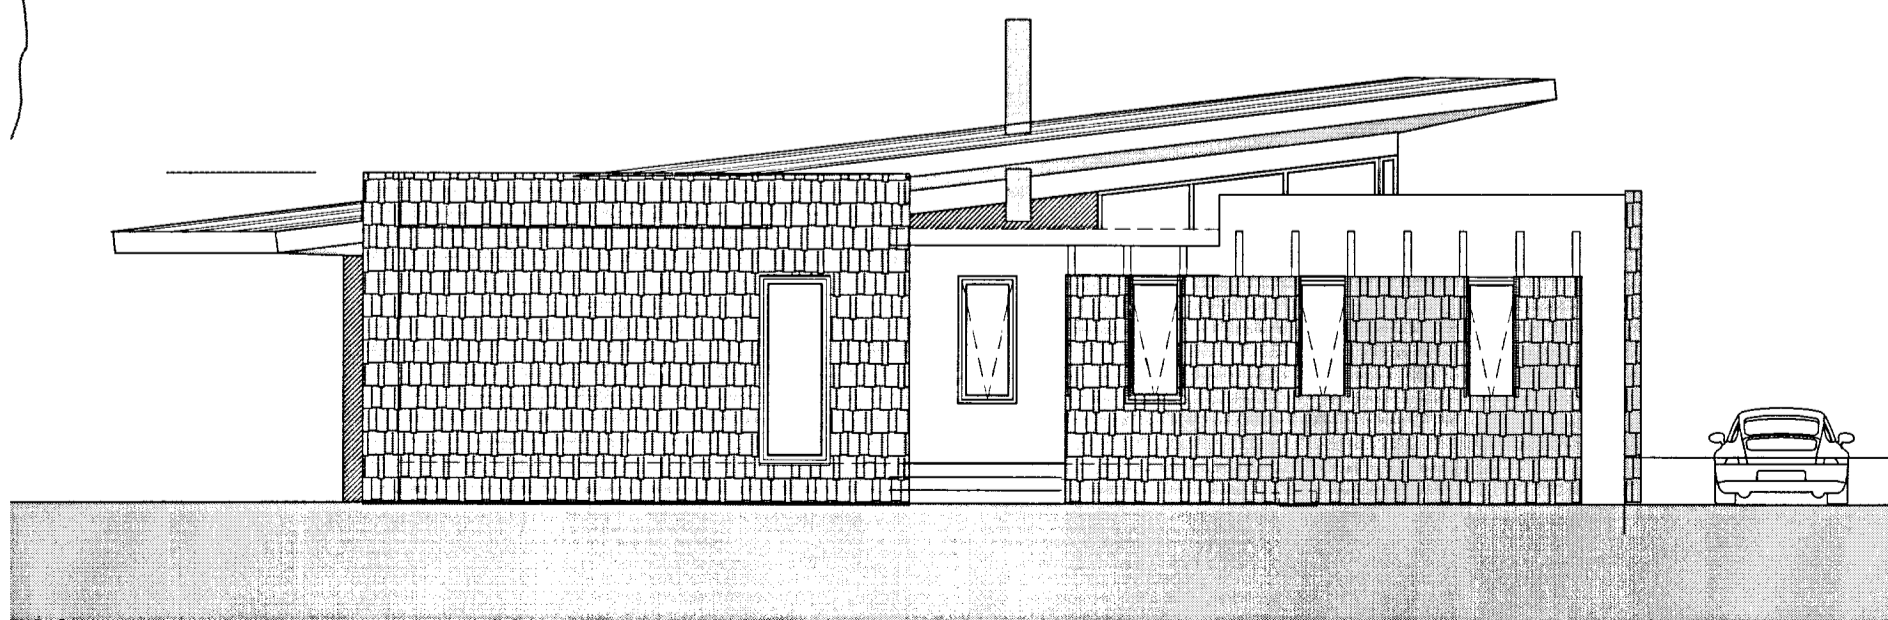

Útlit Vestur slétt þak