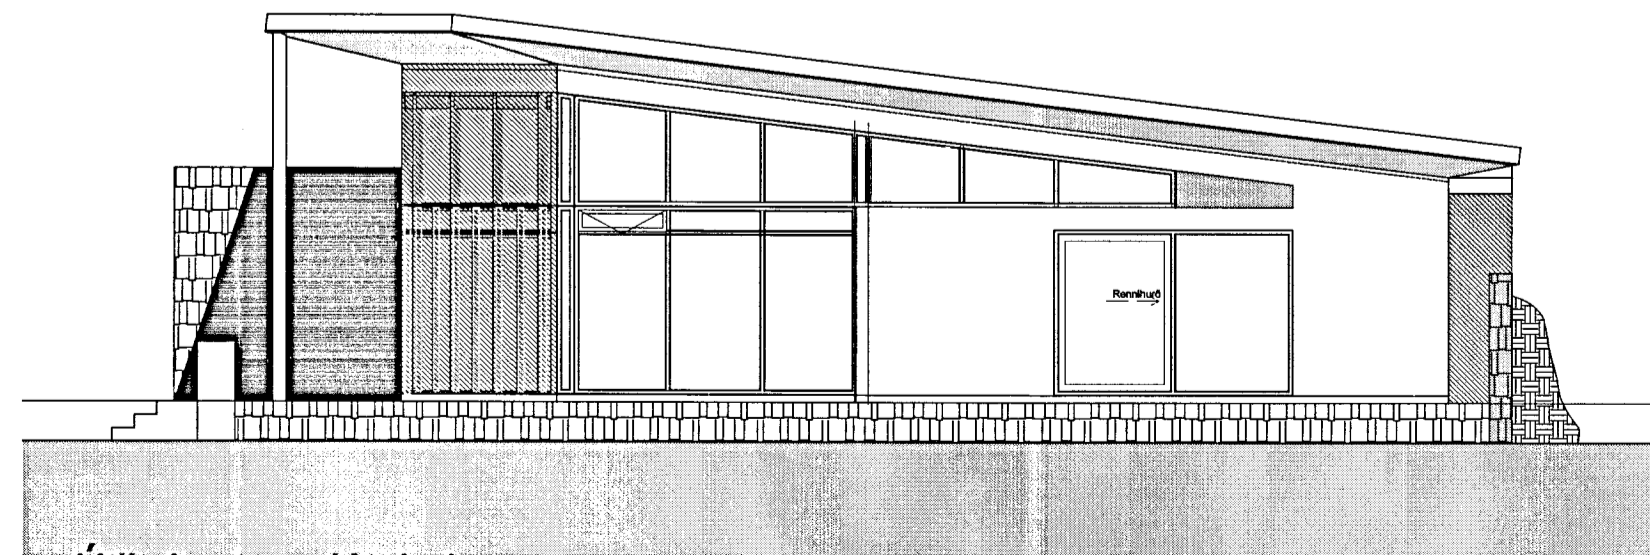

Útlit Austur- slétt þak

Verk: Fjótshólar III
Teikning: Útlit
Verkaupi: Þorlákur og Guðrún
málkvæði 1:100
teiknað HS
dagsetning upphaf. samb. aðaluppdrættir: 20.02.08
dagsetning breytir aðaluppdrættir, 2 hæð tekin út: 20.10.09
dagsetning aðaluppdrættir, breytt innra skipulag master svefnerb. 20.02.09

Nóatúni 17 Spunnesalur
105 Reykjavík

Hlédis Sveinsdóttir arkitekt FAI
Hlédis Sveinsdóttir

GSM: hlédis: 899-3993

E-mail: disa@eon.is

www.eon.is

Aðaluppdrættir
verk nr. teikning nr. nr. í setli

135 01.04 4/4