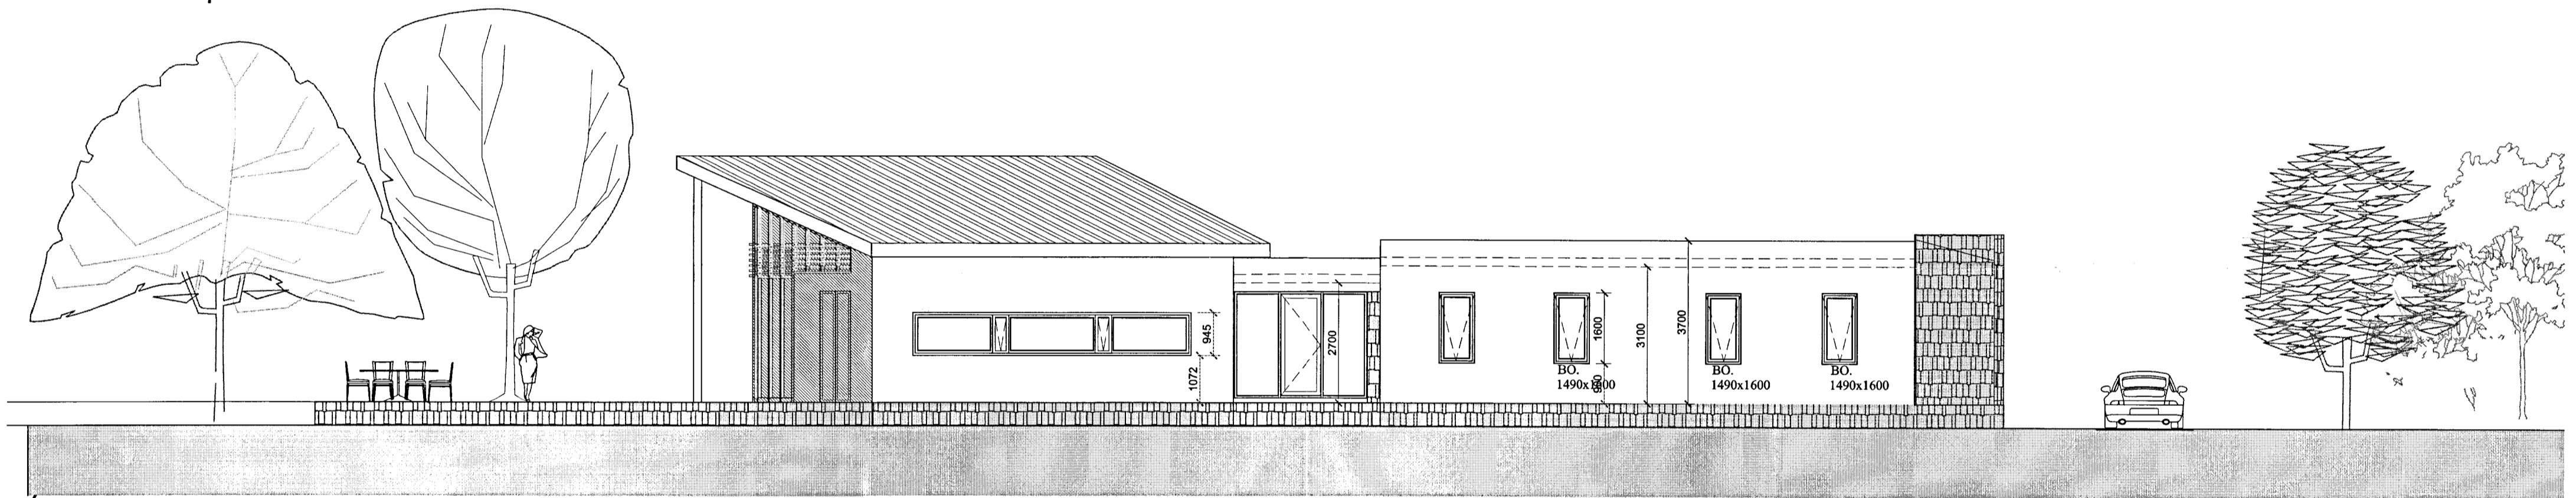

Útlit Norður slétt þak