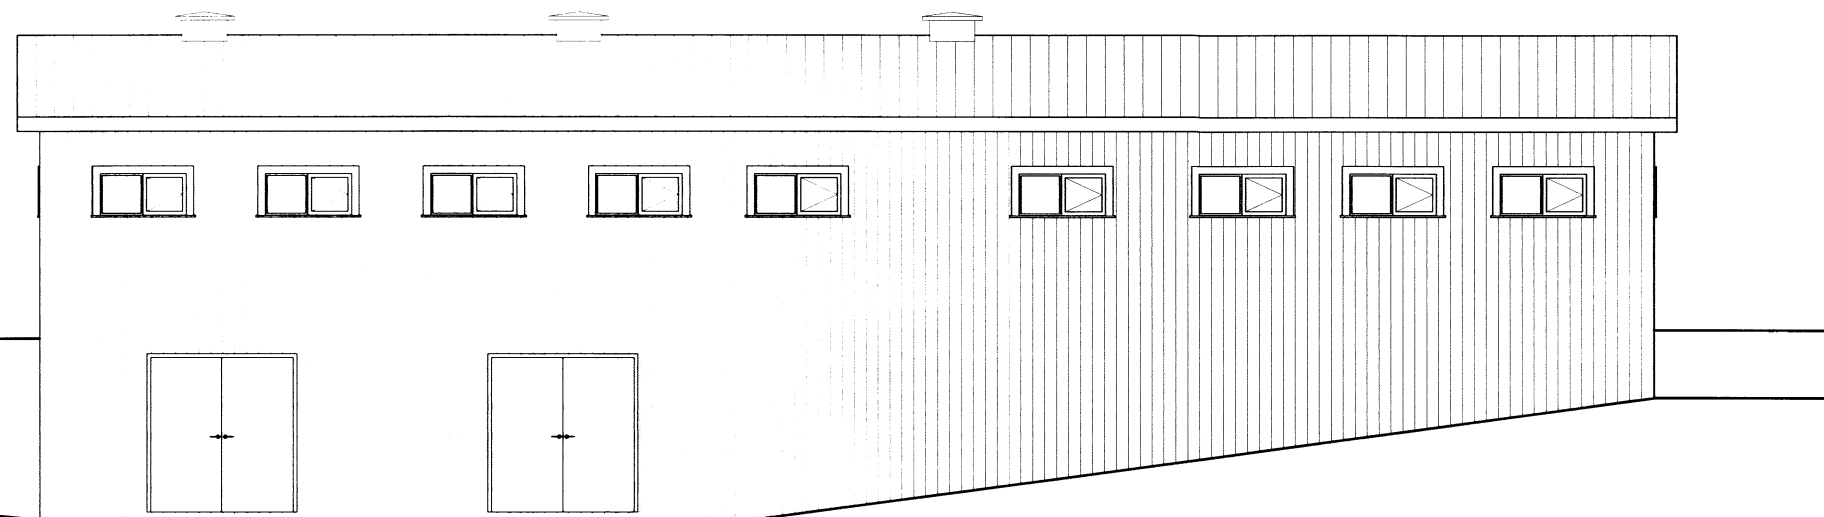

Útlit Vestur 1:100