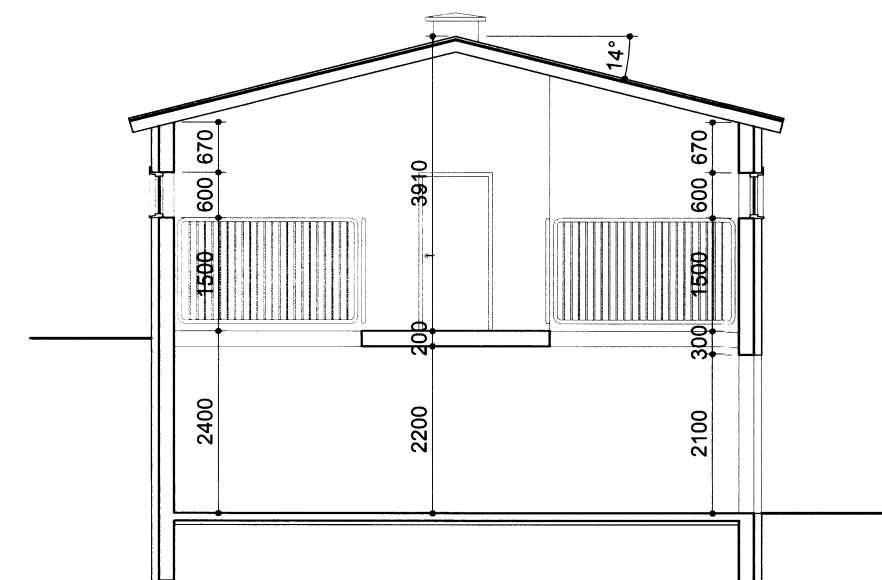

Snið A-A 1:100

Samþykkt

15 MAI 2007

Hinnald Gunnarsson
Byggingarfulltrúi uppsveita Ámessýsliða