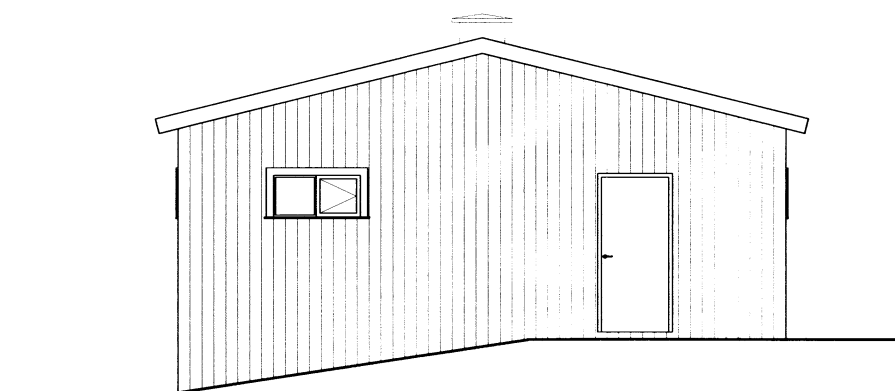

Útlit Suður 1:100

BREYTINGAR

VERKHEITI
Hallandi 1
Bílskúr/Hesthús

VERK
Aðaluppdrættir
Útlit og snið

MÁL
1:100
HANNAD
KKK
YFIRFARID:

DAGS
06.05.07
TEIKNAD
KKK

VERKNÚMÉR
01

TEIKNINGANÚMÉR
A02

Kristján Karl Kristjánsson 180178-3689

SAMP.

[Handwritten signature]

Öll afrit og afrit teikninga, að hluta eða heild, er höfð samþykki höfundar, skv. ákvæðum höfundalaga.