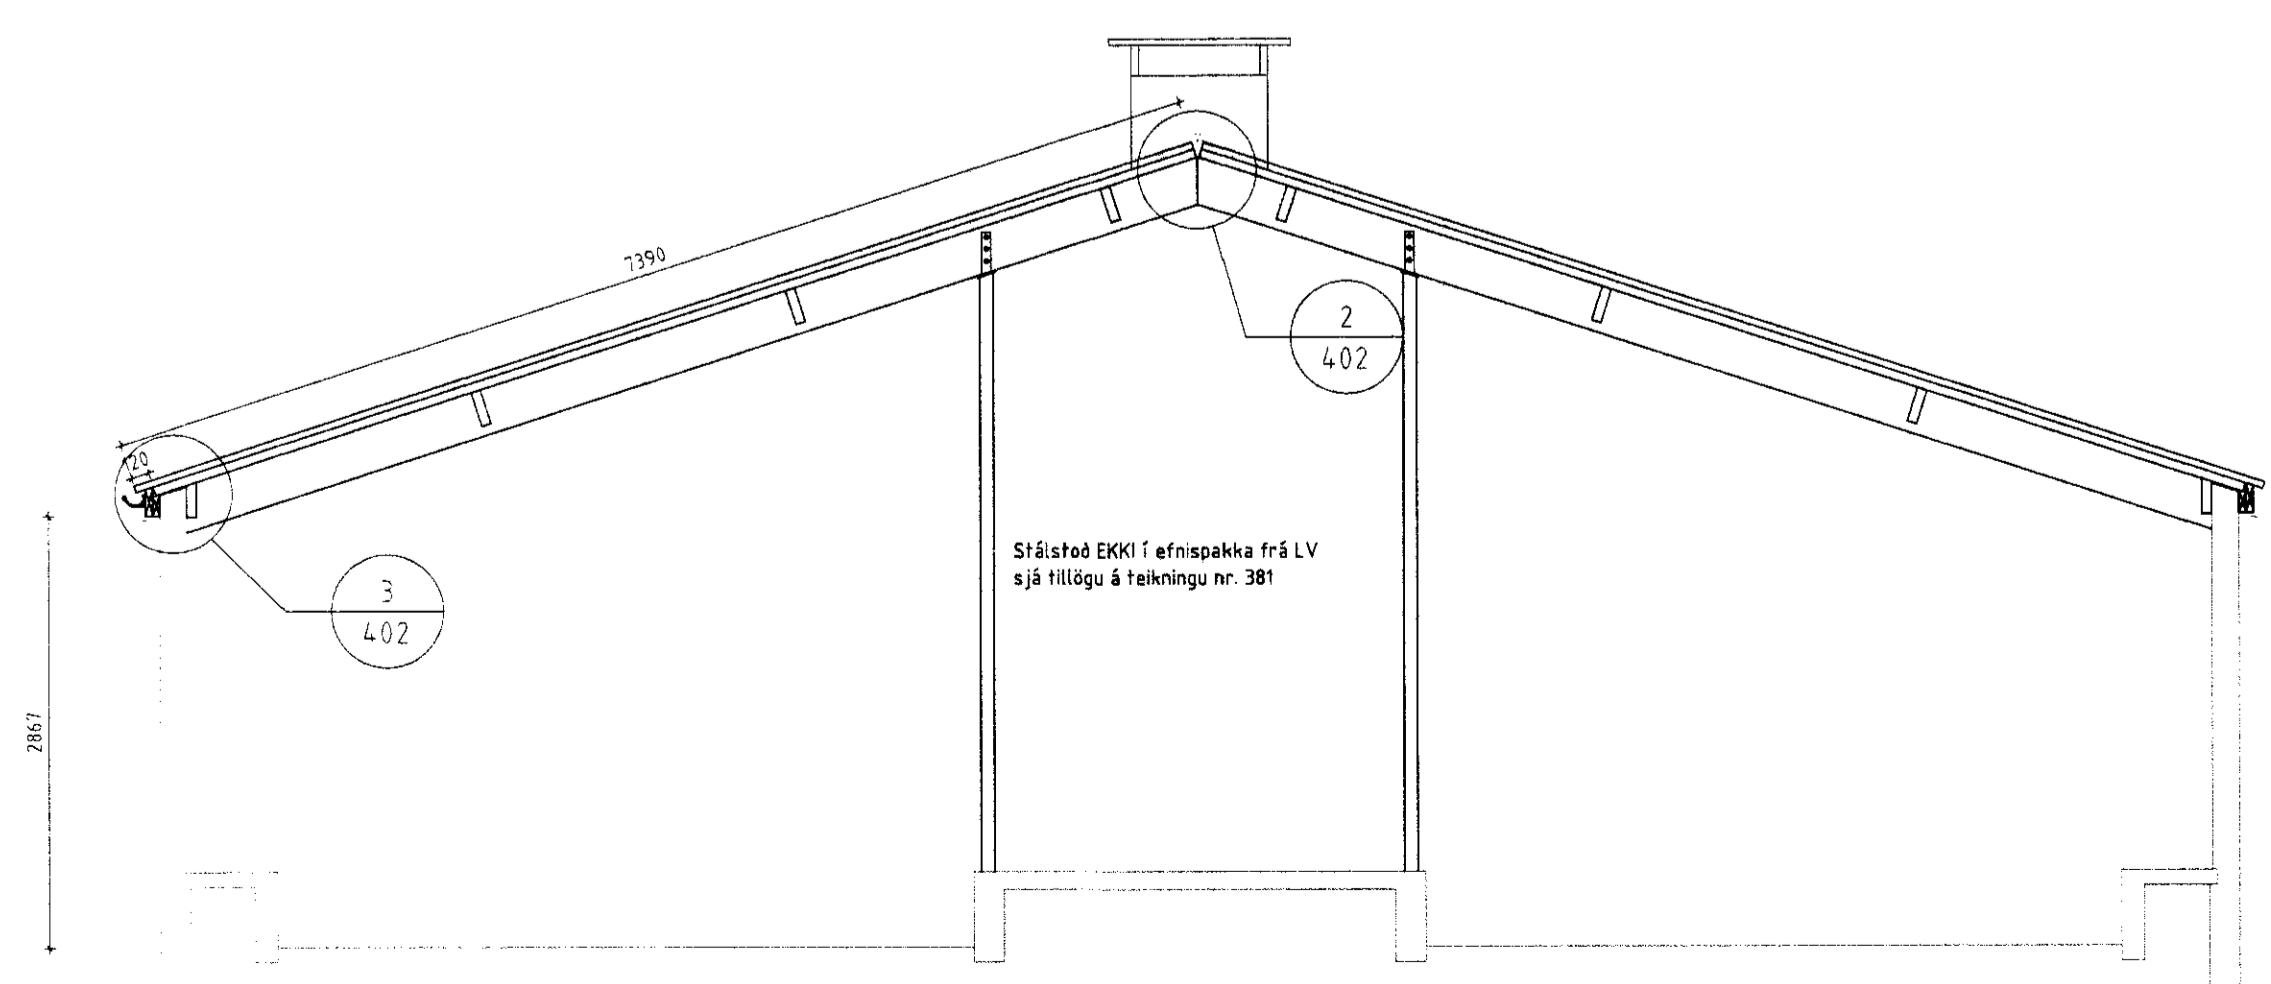

STEFNA Á LÖGN ÞAKEININGA = A skörun

STEFNA Á LÖGN ÞAKEININGA = A skörun

ÞAKMYND Mkv.: 1:50

Þversnið A-A Mkv.: 1:50

ÖLL AFNOT OG AFRITUN TEIKNINGAR AB HLUTA EDA Í HEILD ER HÁÐ SKRIFLEGU LEYFILLÍMTRÉ VÍRNET EHF.