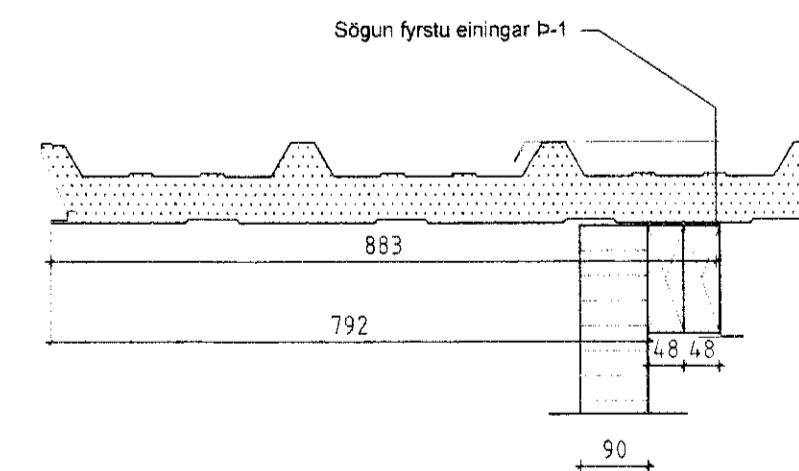

STEFNA Á LÖGN ÞAKEININGA = A skörun

STEFNA Á LÖGN ÞAKEININGA = A skörun

ÞAKMYND Mkv.: 1:50

Þversnið A-A Mkv.: 1:50

ÖLL AFNOT OG AFRITUN TEIKNINGAR AB HLUTA EDA Í HEILD ER HÁÐ SKRIFLEGU LEYFILLÍMTRÉ VÍRNET EHF.