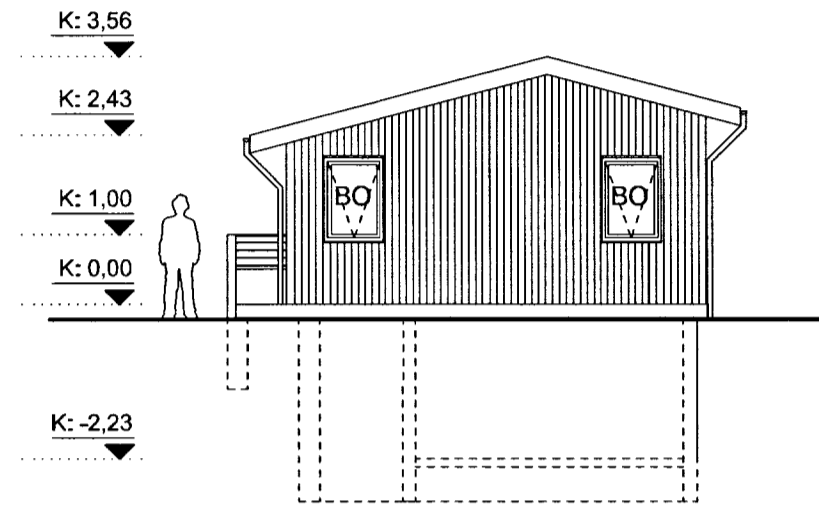

SAMPYKKT
 22 APR. 2013
Ólafur Kjartan
 Byggingafræði, úppsv. Árnessýsla og Flóahv.

Vesturhlíð
 MKV 1:100

Norðurhlíð
 MKV 1:100

Austurhlíð
 MKV 1:100

Suðurhlíð
 MKV 1:100

| BREYTINGASKRÁ | | |
|---------------|------------|--------------------|
| ÚTG: | DAGS: | BREYTING: |
| A: | 20.07.2009 | FRUMÚTGÁFA |
| B: | 09.11.2011 | STÆKKUN |
| C: | 06.02.2013 | STÆKKUN_TIL_SUDURS |