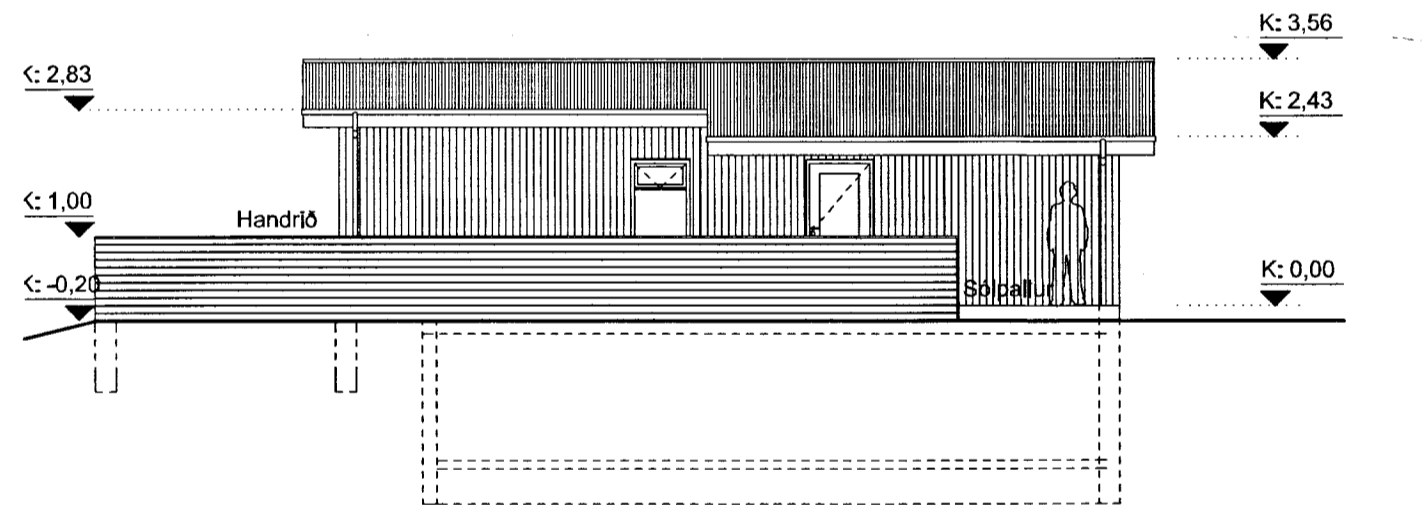

SAMPYKKT
 22 APR. 2013
Ólafur Kjartan
 Byggingafræði, úppsv. Árnessýsla og Flóahv.

Vesturhlíð
 MKV 1:100

Norðurhlíð
 MKV 1:100

Austurhlíð
 MKV 1:100

Suðurhlíð
 MKV 1:100

| BREYTINGASKRÁ | | |
|---------------|------------|--------------------|
| ÚTG: | DAGS: | BREYTING: |
| A: | 20.07.2009 | FRUMÚTGÁFA |
| B: | 09.11.2011 | STÆKKUN |
| C: | 06.02.2013 | STÆKKUN_TIL_SUDURS |