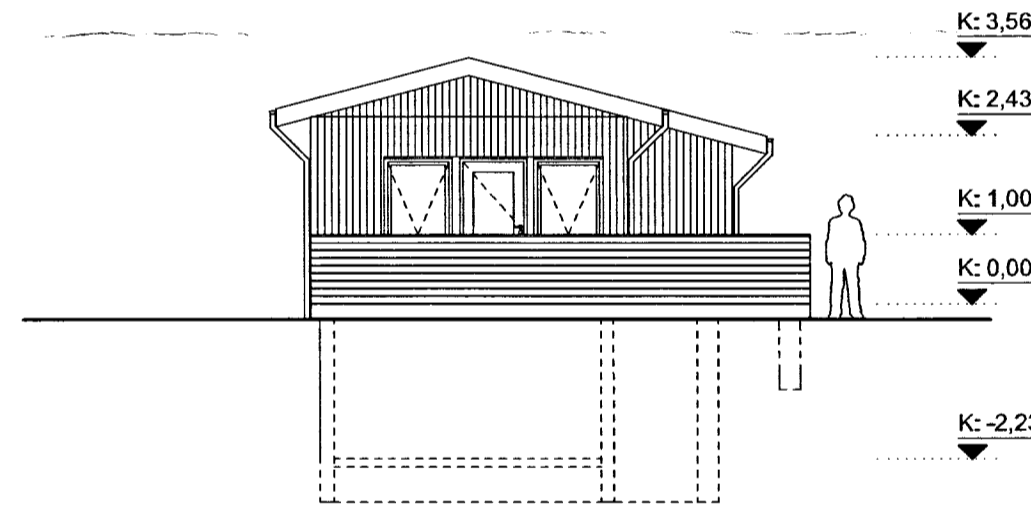

SAMPYKKT
 22 APR. 2013
Ólafur Kjartan
 Byggingafræði, úppsv. Árnessýsla og Flóahv.

Vesturhlíð
 MKV 1:100

Norðurhlíð
 MKV 1:100

Austurhlíð
 MKV 1:100

Suðurhlíð
 MKV 1:100

| BREYTINGASKRÁ | | |
|---------------|------------|--------------------|
| ÚTG: | DAGS: | BREYTING: |
| A: | 20.07.2009 | FRUMÚTGÁFA |
| B: | 09.11.2011 | STÆKKUN |
| C: | 06.02.2013 | STÆKKUN_TIL_SUDURS |