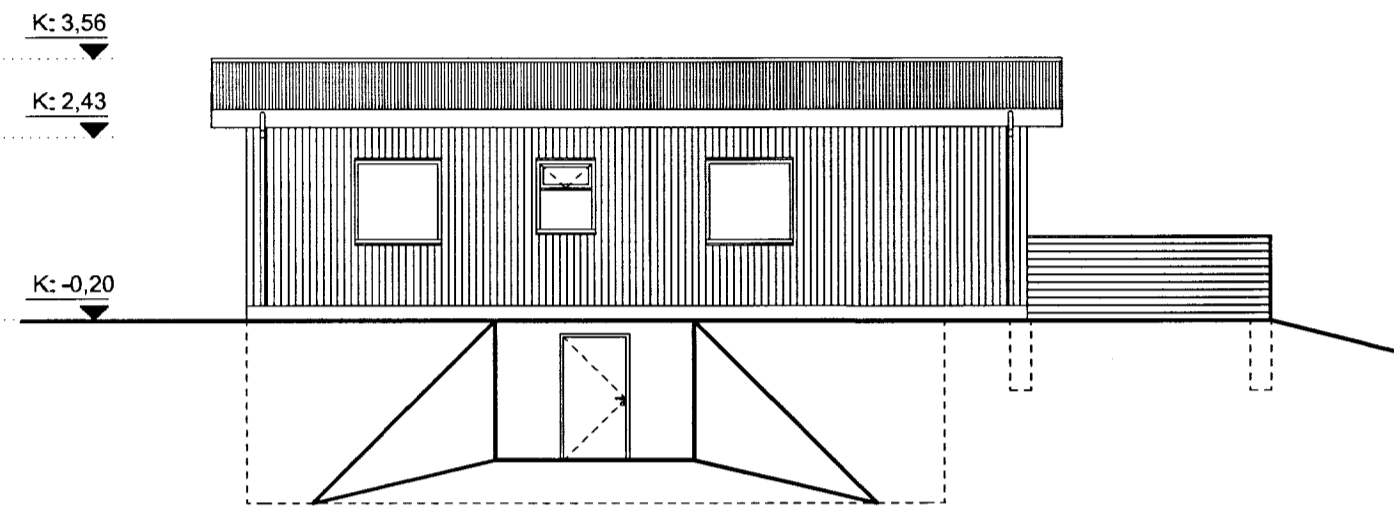

SAMPYKKT
 22 APR. 2013
Ólafur Kjartan
 Byggingafræði, úppsv. Árnessýsla og Flóahv.

Vesturhlíð
 MKV 1:100

Norðurhlíð
 MKV 1:100

Austurhlíð
 MKV 1:100

Suðurhlíð
 MKV 1:100

| BREYTINGASKRÁ | | |
|---------------|------------|--------------------|
| ÚTG: | DAGS: | BREYTING: |
| A: | 20.07.2009 | FRUMÚTGÁFA |
| B: | 09.11.2011 | STÆKKUN |
| C: | 06.02.2013 | STÆKKUN_TIL_SUDURS |