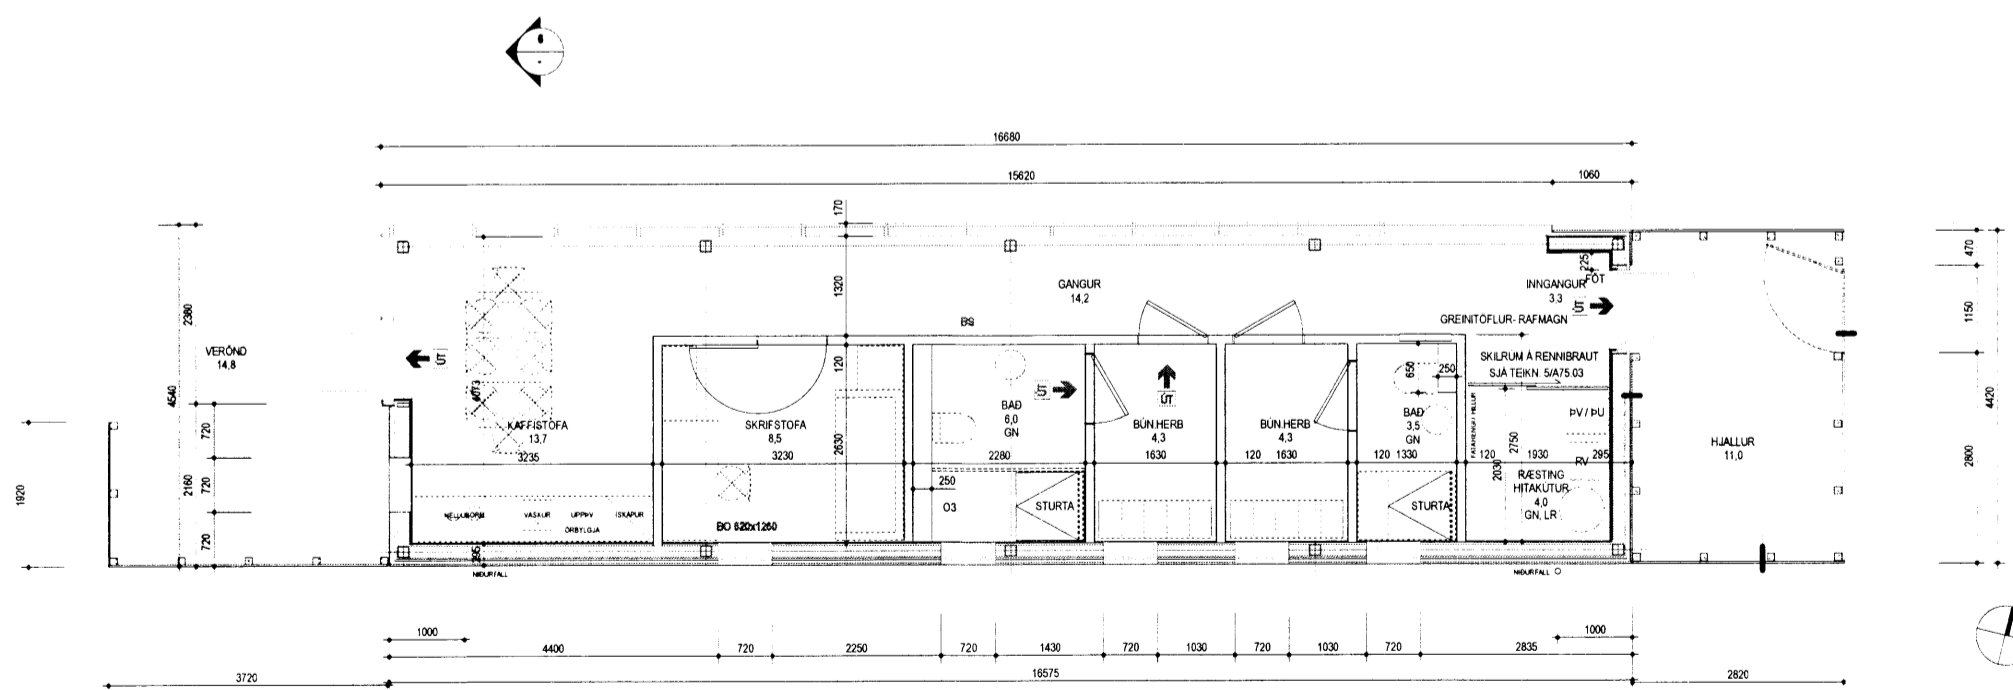

Skipulags- og byggingarfulltrúi Uppsveita bs.
Sampykkt
 04 SEPT 2014
Ami Kjartansson
 Byggingarfulltrúi

2 ÚTLIT NORÐUR
1:100

1 ÚTLIT VESTUR
1:100

5 ÚTLIT SUÐUR
1:100

4 ÚTLIT AUSTUR
1:100

3 ÚTLIT AUSTUR MEÐ HJALLI
1:100