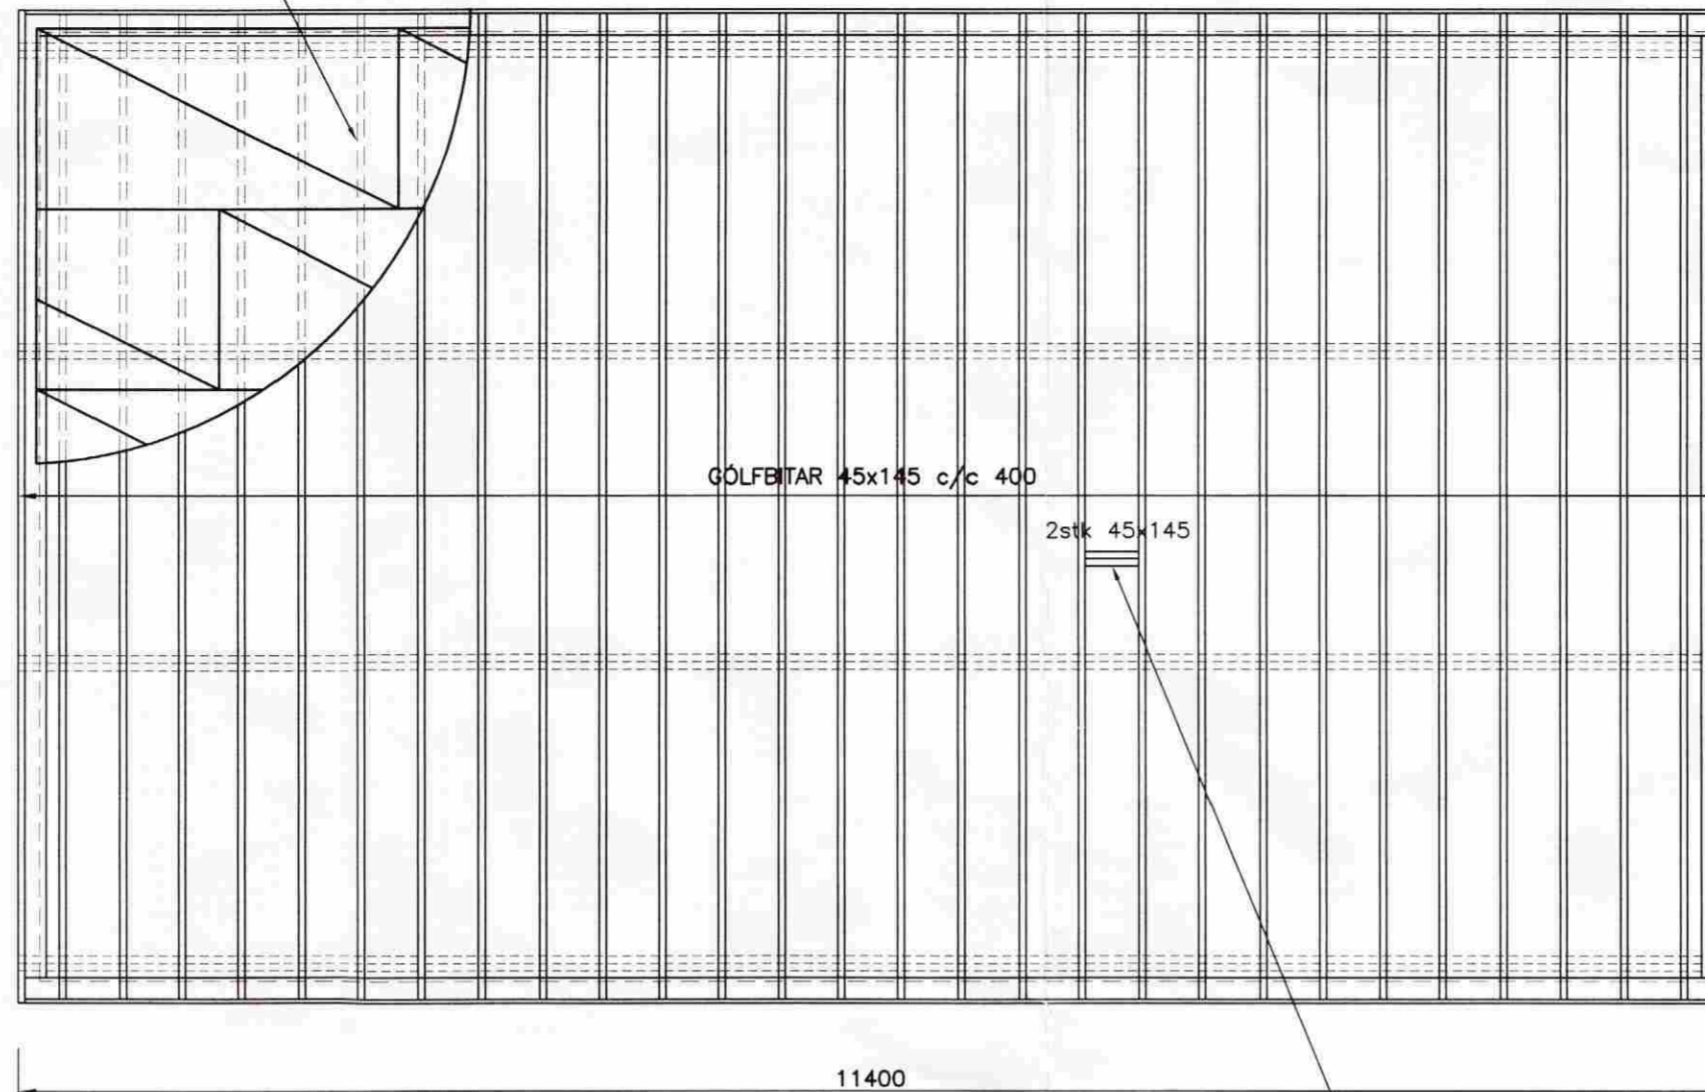

22mm SPÓNAPLÖTUR SKRÚFADAR
Í GÓLFBITA OG 45x170 MED
4.4/51 SKRÚFUM c/c 150

140x133 LIMTRÉSSÚLUR
BOLTADAR VID DREGARA
MED 2 STK. M16 BORDABOLTUM
MILLILEGG ÚR TIMBRI

GÓLFBITAR 45x145 c/c 400

2stk 45x145

6600

11400

140x133 LIMTRÉSSÚLUR
BOLTADAR VID DREGARA
MED 2 STK. M16 BORDABOLTUM
MILLILEGG ÚR TIMBRI

FESTING DREGARA VID GÓLFBITA
SJÁ TEIKN NR.204

Á MILLI GÓLFBITA KOMI 2 stk 48x148 MILLISPIL
UNDIR VEGGENDA SEM FESTIST VID GÓLFBITA MED
100x140 BMF-BJALKASKÖM
NEGLING KS 40/40 2x5 STK. Í GÓLFBITA
AUK 4 STK. M10 BOLTA
2x5 STK. KS 40/40 Í 48x148.
OFAN Á MILLISPIL KEMUR 3x45x95
FEST VID MILLISPIL MED
2x2.0x80x300 GATAPLÖTUM
NEGLING: 2x10 STK KS 40/40

22mm SPÓNAPLÖTUR SKRÚFADAR
Í GÓLFBITA OG 45x170 MED
4.4/51 SKRÚFUM c/c 150