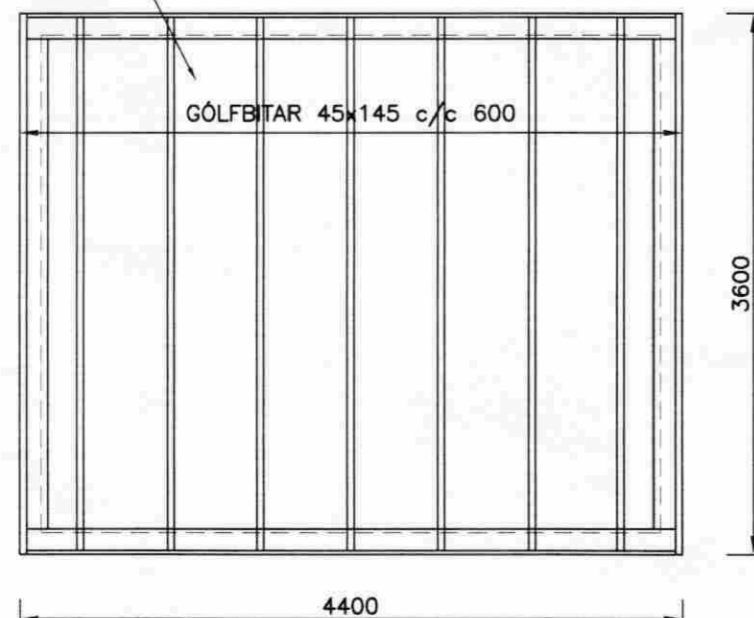

22mm SPÓNAPLÖTUR SKRÚFADAR
Í GÓLFBITA OG 45x170 MED
4.4/51 SKRÚFUM c/c 150

GÓLFBITAR 45x145 c/c 600

3600

4400

GÓLFPLAN
MKV. 1:50

MÓTTEKID

01.01.2009

Byggingafulltrúi uppsv. Ámessýslu og Flóah.

KLÆNGSEL 1, FLÓAHREPPI

BURDARVIRKI:	MKV:
GÓLFPLAN	MKV: 1:50
SKÝRINGAR	MKV:
HANNAÐ: T.ELLERT TÓMASSON	TEIKNAD: ÞÓRUNN SIGÞÓRSÐ.
VERKNÚMÉR: 08085	SKRÁARNAFN: 08085-210_212-U1
DAGSETNING:	SAMÞYKKT:
04.12.2008	TEIKNING NÚMÉR:
	202