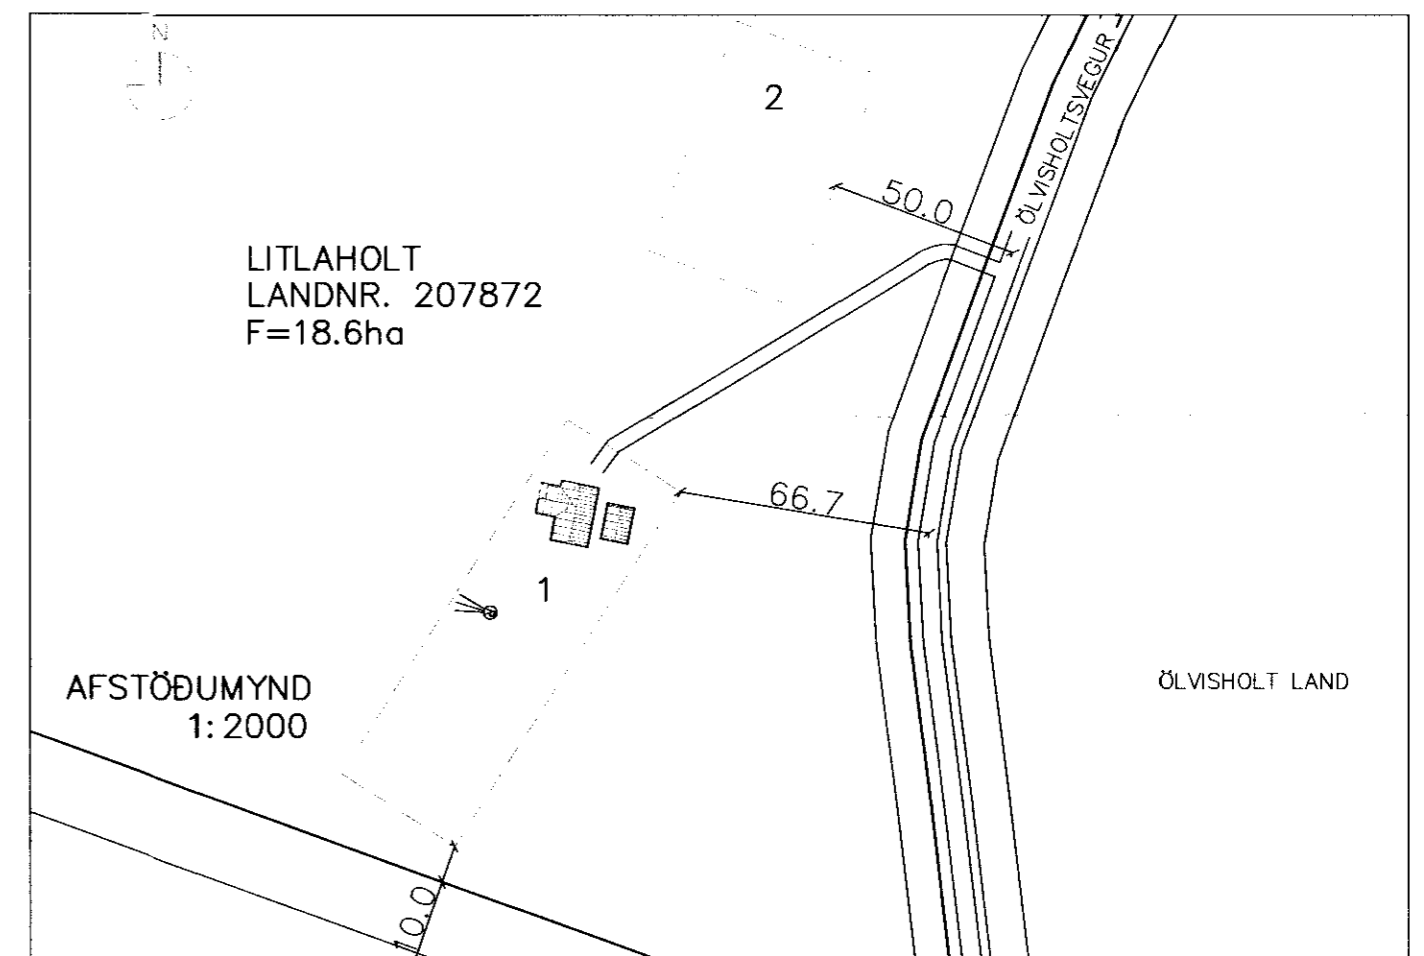

Athugasemdir

Sameignir sumra

Eignarhald

Eignar-hald	Notkun texti	Birt flatarmál m²	Skiptarúmmál Séreign m²	Séreign og sameign m²
0101	Íbúð	174,2	567,250	567,250
	Alls	174,2	567,250	567,250

Skráningartafla: Litlaholt, Flóahreppi -bilgeymsla
Landnúmer: x
Matshlutanúmer: 02

Skrásetjari: Svava Steingrimsdóttir
Kennitala: 160971-5929

Útgáfa: 4.01t Dags: 6.4.2010

Uppskipting og lýsing					Stærðir												
D0 Lokun	D1 Rými hæð-röð	D2 Notkun texti	D3 Höfuð-flokkun	D4 Eignar-hald	D5 Botnflokkur m²	D5M Milliflokkur m²	D6 Stigar m²	D7 Op m²	D8 Brúttóflokkur m²	D9 Brúttóflokkur sh < 1,8	D10a Salarhæð min	D10b Salarhæð max	D11 Brúttó rúmmál m³	D12 Nettóflokkur m²	D16 Birt flatarmál m²	Reknilata skiptarúmmáls	D17 Skipta-rúmmál m³
Matshluti					61,2	0,0	0,0	0,0	61,2	0,0			231,2	51,4	61,2		184,012
Botn													12,2				
A	01	1. hæð			61,2	0,0	0,0	0,0	61,2	0,0			219,0	51,4	61,2		
	0101	Bilgeymsla	N	0101	61,2				61,2		2,96	4,18	219,0	51,4	61,2	3,58	184,012

Athugasemdir

Sameignir sumra

Eignarhald

Eignar-hald	Notkun texti	Birt flatarmál m²	Skiptarúmmál Séreign m²	Séreign og sameign m²
0101	Bilgeymsla	61,2	184,012	184,012
	Alls	61,2	184,012	184,012

BREYTINGAR			
Br.nr.	Dags:	Eðli breytingar:	Unnið:
1	06.04.10	STÆKKUN Á BILSKÚR	SST

LITLAHOLT, FLÓAHREPPI

ADALUPPDRATTUR:	Mælikvarði
YFIRLITSMYND	1:20000
AFSTÖÐUMYND	1:2000

SKRÁNINGARTÖFLUR			
Hannóð:	Teiknað:	Yfirfarið:	Dags:
EI	EI/SST	EI	NÓV2009
Stöð á disk:	Skránumm:	Verkm:	Bilgr:
	09164-A1	09164	101-1

Sambýkt: *Ólafur Guðmundsson*
ERLINGUR INGVASON KT: 280152 4399

VERKFRÆÐISTOFA SUÐURLANDS EHF
Austurvegur 5, 800 Selfoss, Sími: 482 3900, Fax: 482 3914, Netf: verkud@verksud.is