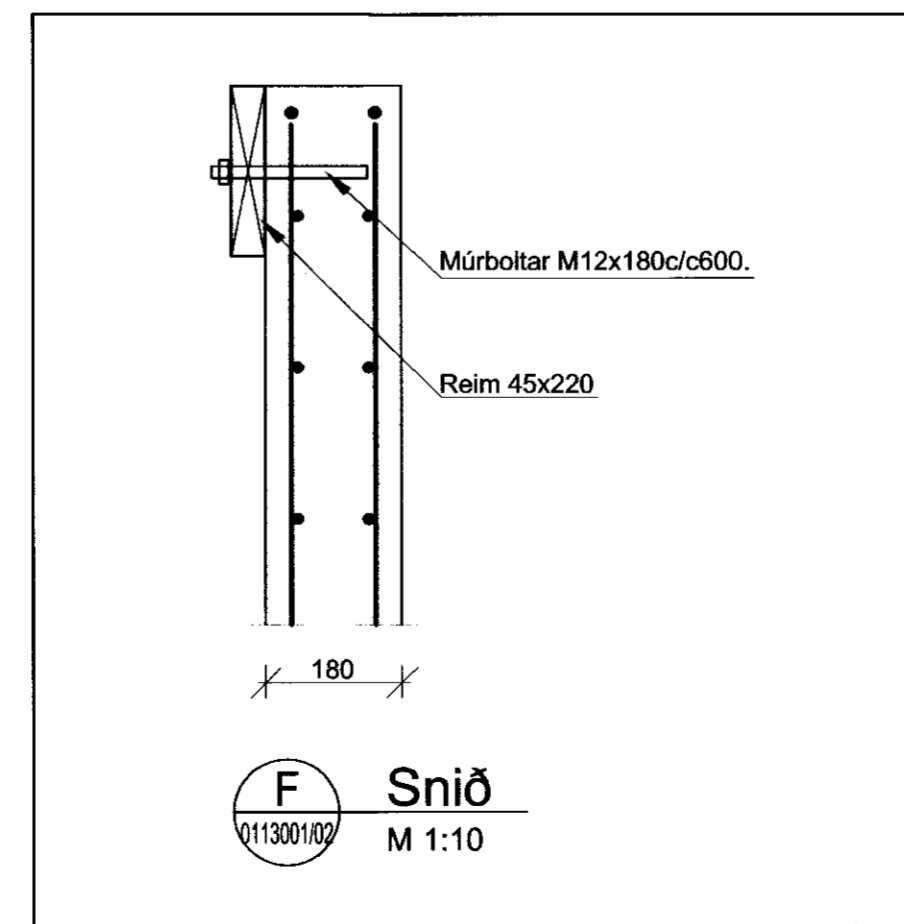

Bilgeymsla
Grunnmynd - þakvirki
 M 1:50

A Snið
 0112001/03 M 1:10

B Snið
 0112001/02 M 1:10

C Snið
 0112001 M 1:10

D Snið
 0112001 M 1:10

E Snið
 0113001/02 M 1:10

F Snið
 0113001/02 M 1:10

MÓTTEKIÐ
 18.04.2010
 Byggingafræðingur, Ársskýslu og Flóahfr.

Litlaholt
 Íbúðarhús
 801 Flóahreppi
 Burðarvirki
 Þakvirki bilgeymslu
 Snið og deili

TEIKNUNÚMÉR	BLADSTÆRD	HANNAÐ:	EI	—
09164	A2	TEIKNAD:	SST	—
02130 - 02		YFIRFARID:	GH	—
DAGS.	MÆLIKVARDI	ÚTGÁFA		
06.04.2010	1:50/1:10	A		