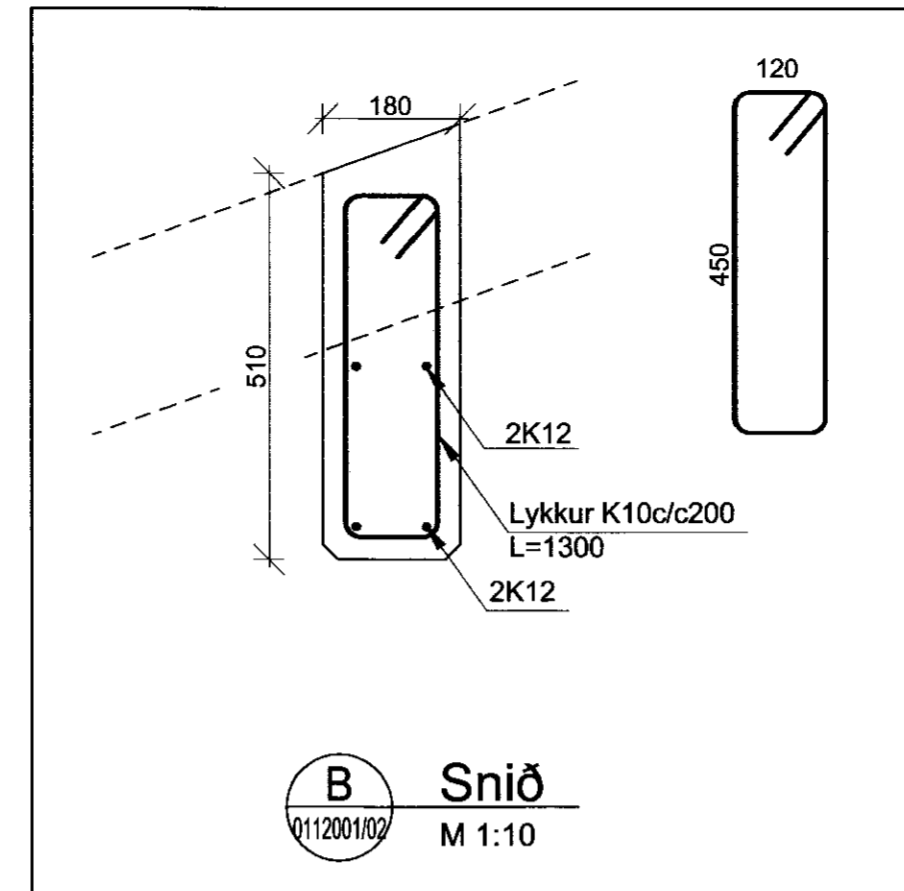

Bilgeymsla
Grunnmynd - þakvirki
 M 1:50

A Snið
 0112001/03 M 1:10

B Snið
 0112001/02 M 1:10

C Snið
 0112001 M 1:10

D Snið
 0112001 M 1:10

E Snið
 0113001/02 M 1:10

F Snið
 0113001/02 M 1:10

MÓTTEKIÐ
 18.04.2010
 Byggingafræðingur, Ársskýslu og Flóahfr.

Litlaholt
 Íbúðarhús
 801 Flóahreppi
 Burðarvirki
 Þakvirki bilgeymslu
 Snið og deili

TEIKNUNÚMÉR	BLADSTÆRD	HANNAÐ:	EI	—
09164	A2	TEIKNAD:	SST	—
02130 - 02		YFIRFARID:	GH	—
DAGS.	MÆLIKVARDI	ÚTGÁFA		
06.04.2010	1:50/1:10	A		