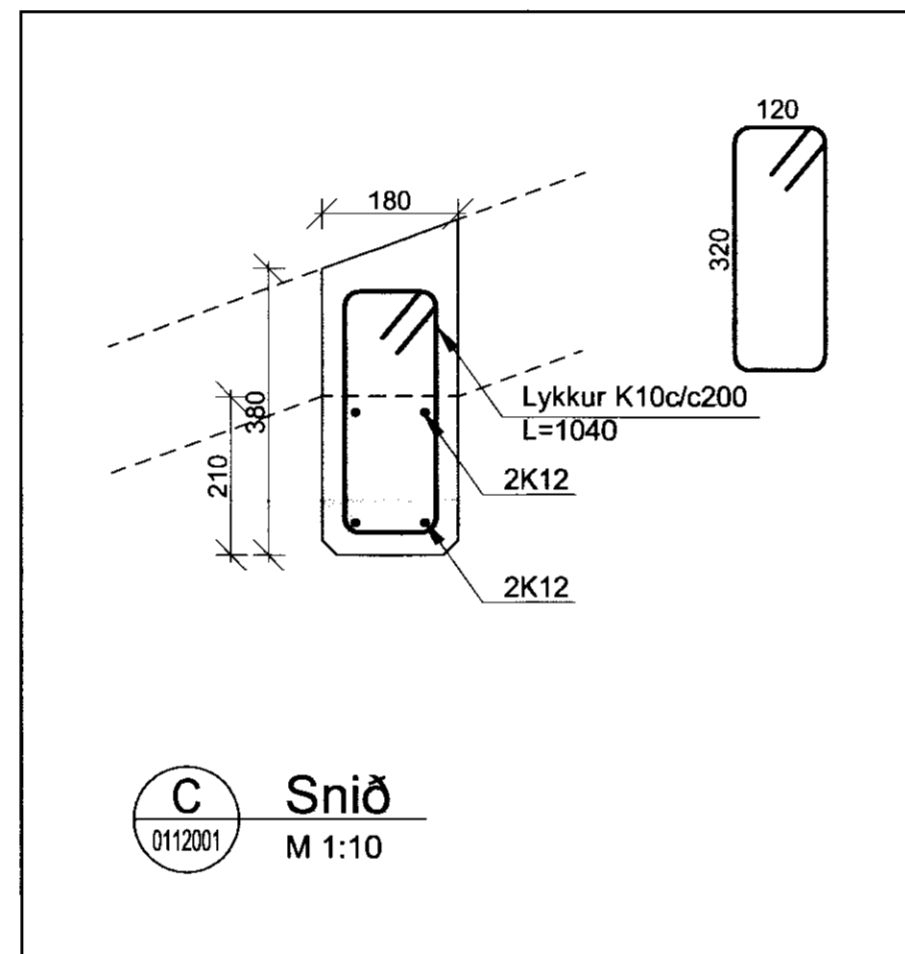

Bilgeymsla
Grunnmynd - þakvirki
 M 1:50

A Snið
 0112001/03 M 1:10

B Snið
 0112001/02 M 1:10

C Snið
 0112001 M 1:10

D Snið
 0112001 M 1:10

E Snið
 0113001/02 M 1:10

F Snið
 0113001/02 M 1:10

MÓTTEKIÐ
 18.04.2010
 Byggingafræðingur, Ársskýslu og Flóahfr.

Litlaholt
 Íbúðarhús
 801 Flóahreppi
 Burðarvirki
 Þakvirki bilgeymslu
 Snið og deili

TEIKNUNÚMÉR	BLADSTÆRD	HANNAÐ:	EI	—
09164	A2	TEIKNAD:	SST	—
02130 - 02		YFIRFARID:	GH	—
DAGS.	MÆLIKVARDI	ÚTGÁFA		
06.04.2010	1:50/1:10	A		