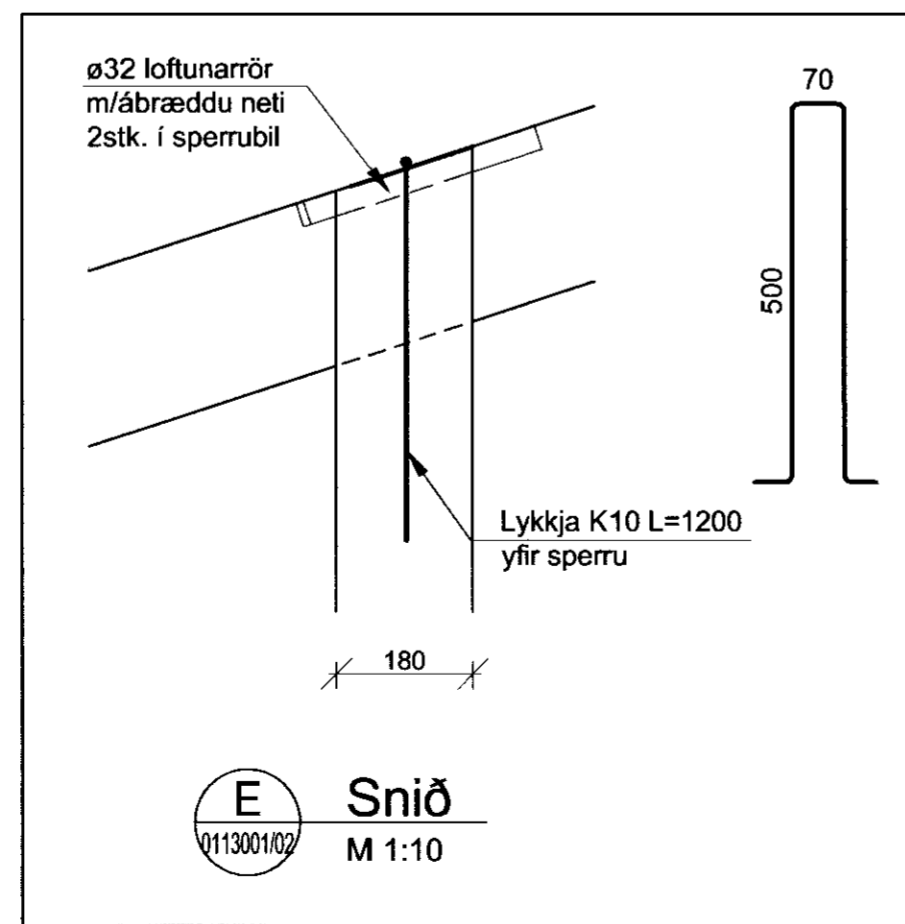

Bilgeymsla
Grunnmynd - þakvirki
 M 1:50

A Snið
 0112001/03 M 1:10

B Snið
 0112001/02 M 1:10

C Snið
 0112001 M 1:10

D Snið
 0112001 M 1:10

E Snið
 0113001/02 M 1:10

F Snið
 0113001/02 M 1:10

MÓTTEKIÐ
 18.04.2010
 Byggingafræðingur, Ársskýslu og Flóahfr.

Litlaholt
 Íbúðarhús
 801 Flóahreppi
 Burðarvirki
 Þakvirki bilgeymslu
 Snið og deili

TEIKNUNÚMÉR	BLADSTÆRD	HANNAÐ:	EI	—
09164	A2	TEIKNAD:	SST	—
02130 - 02		YFIRFARID:	GH	—
DAGS.	MÆLIKVARDI	ÚTGÁFA		
06.04.2010	1:50/1:10	A		