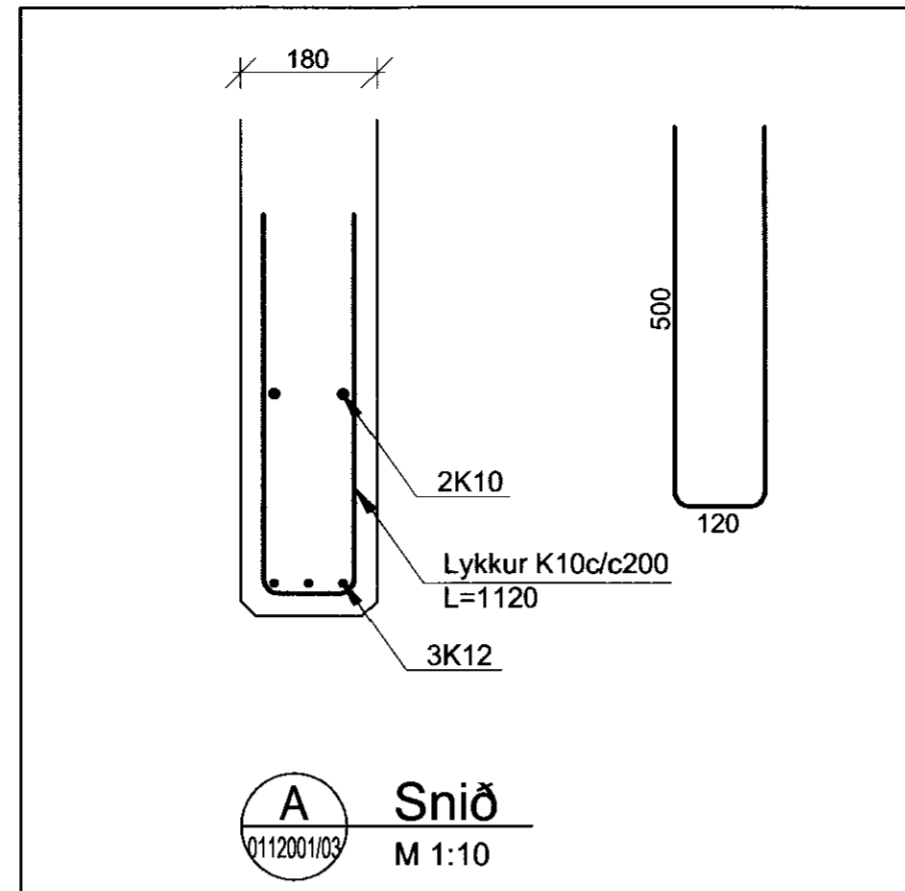

Bilgeymsla
Grunnmynd - þakvirki
 M 1:50

A Snið
 0112001/03 M 1:10

B Snið
 0112001/02 M 1:10

C Snið
 0112001 M 1:10

D Snið
 0112001 M 1:10

E Snið
 0113001/02 M 1:10

F Snið
 0113001/02 M 1:10

MÓTTEKIÐ
 18.04.2010
 Byggingafræðingur, Ársskýslu og Flóahfr.

Litlaholt
 Íbúðarhús
 801 Flóahreppi
 Burðarvirki
 Þakvirki bilgeymslu
 Snið og deili

TEIKNUNÚMÉR	BLADSTÆRD	HANNAÐ:	EI	—
09164	A2	TEIKNAD:	SST	—
02130 - 02		YFIRFARID:	GH	—
DAGS.	MÆLIKVARDI	ÚTGÁFA		
06.04.2010	1:50/1:10	A		