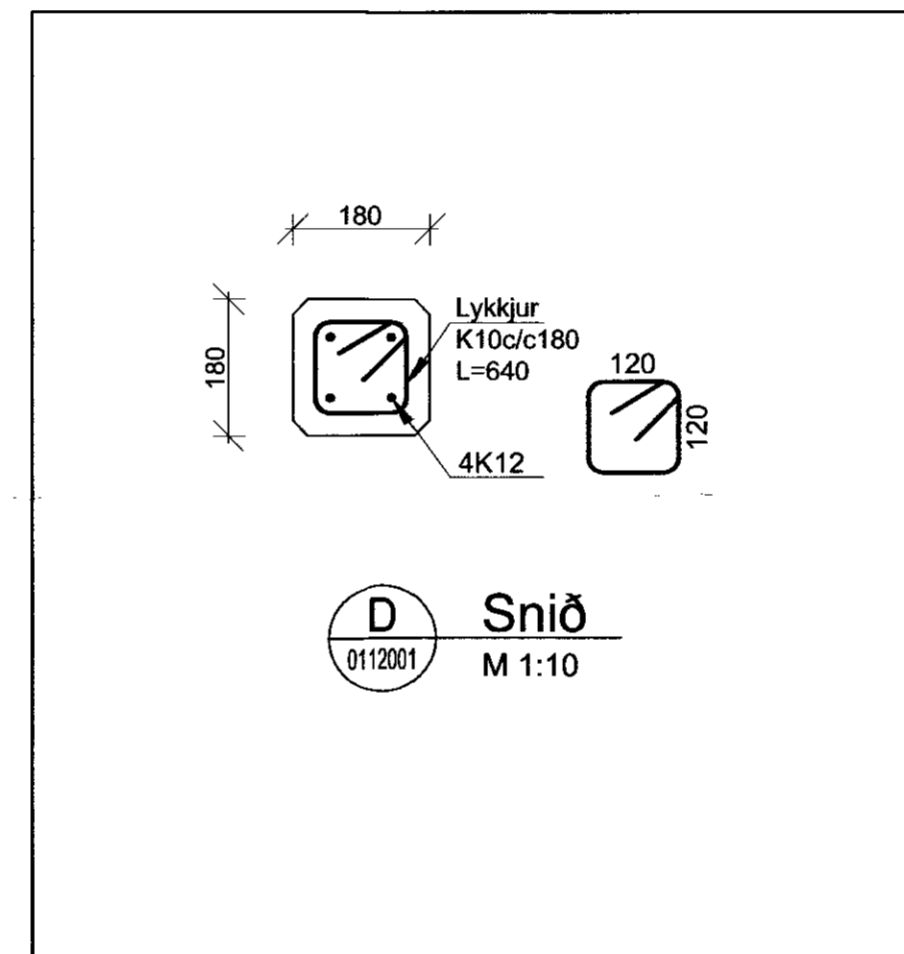

Bilgeymsla
Grunnmynd - þakvirki
 M 1:50

A Snið
 0112001/03 M 1:10

B Snið
 0112001/02 M 1:10

C Snið
 0112001 M 1:10

D Snið
 0112001 M 1:10

E Snið
 0113001/02 M 1:10

F Snið
 0113001/02 M 1:10

MÓTTEKIÐ
 18.04.2010
 Byggingafræðingur, Ársskýslu og Flóahfr.

Litlaholt
 Íbúðarhús
 801 Flóahreppi
 Burðarvirki
 Þakvirki bilgeymslu
 Snið og deili

TEIKNUNÚMÉR	BLADSTÆRD	HANNAÐ:	EI	—
09164	A2	TEIKNAD:	SST	—
02130 - 02		YFIRFARID:	GH	—
DAGS.	MÆLIKVARDI	ÚTGÁFA		
06.04.2010	1:50/1:10	A		