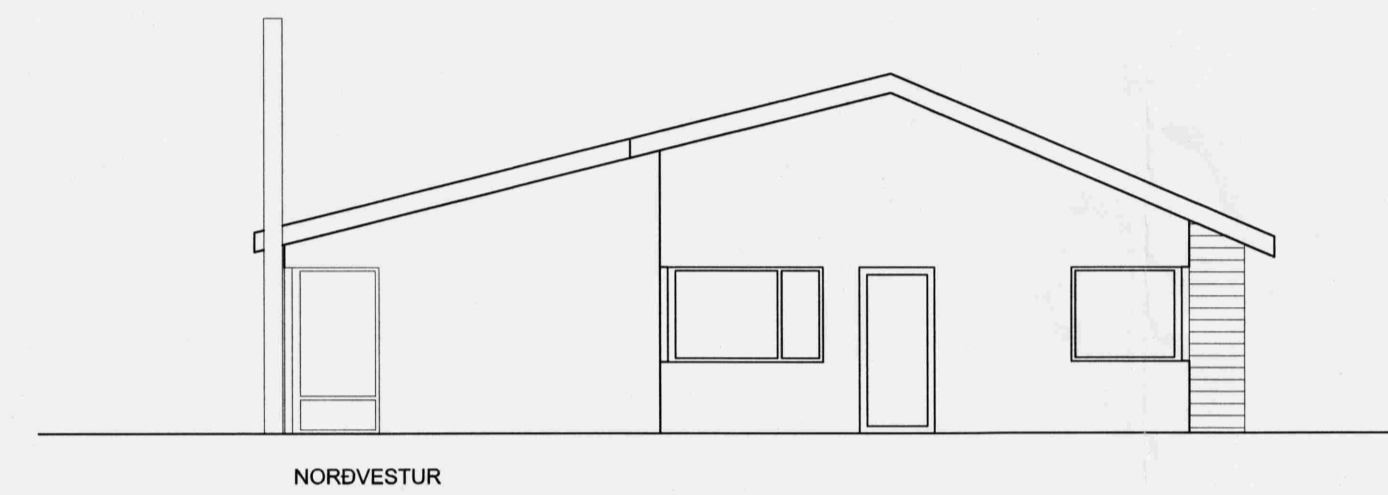

SUDVESTUR

SUDAUSTUR

NORDAUSTUR

NORDEVSTUR

SNID A-A

SNID B-B

C:
B:
A:
BREYTINGAR: DAGS:

Laugamyri - einbýlishýs
Aðaltekningar
Útlit - Sníð
VERK: Laugamyri
KVARDI: 1:100/500
DAGS: 10.04.2008
TEIKN: HP
SKRÁ: laugamyri-hus.dwg