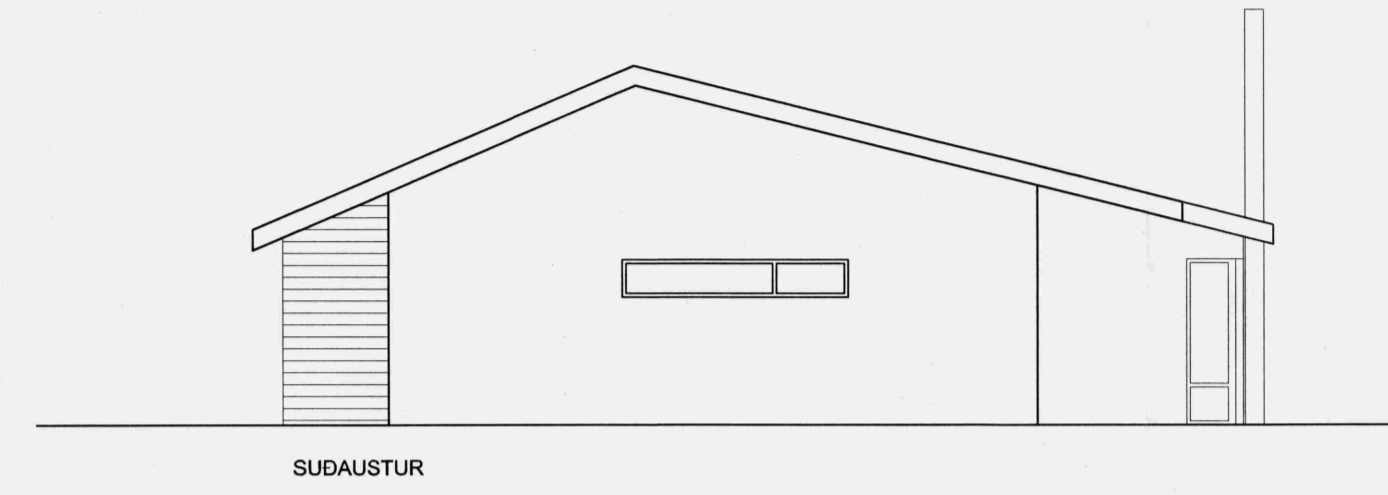

SUDVESTUR

SUDAUSTUR

NORDAUSTUR

NORDEVSTUR

SNID A-A

SNID B-B

C:
B:
A:
BREYTINGAR: DAGS:

Laugamyri - einbýlishýs
Aðaltekningar
Útlit - Sníð
VERK: Laugamyri
KVARDI: 1:100/500
DAGS: 10.04.2008
TEIKN: HP
SKRÁ: laugamyri-hus.dwg