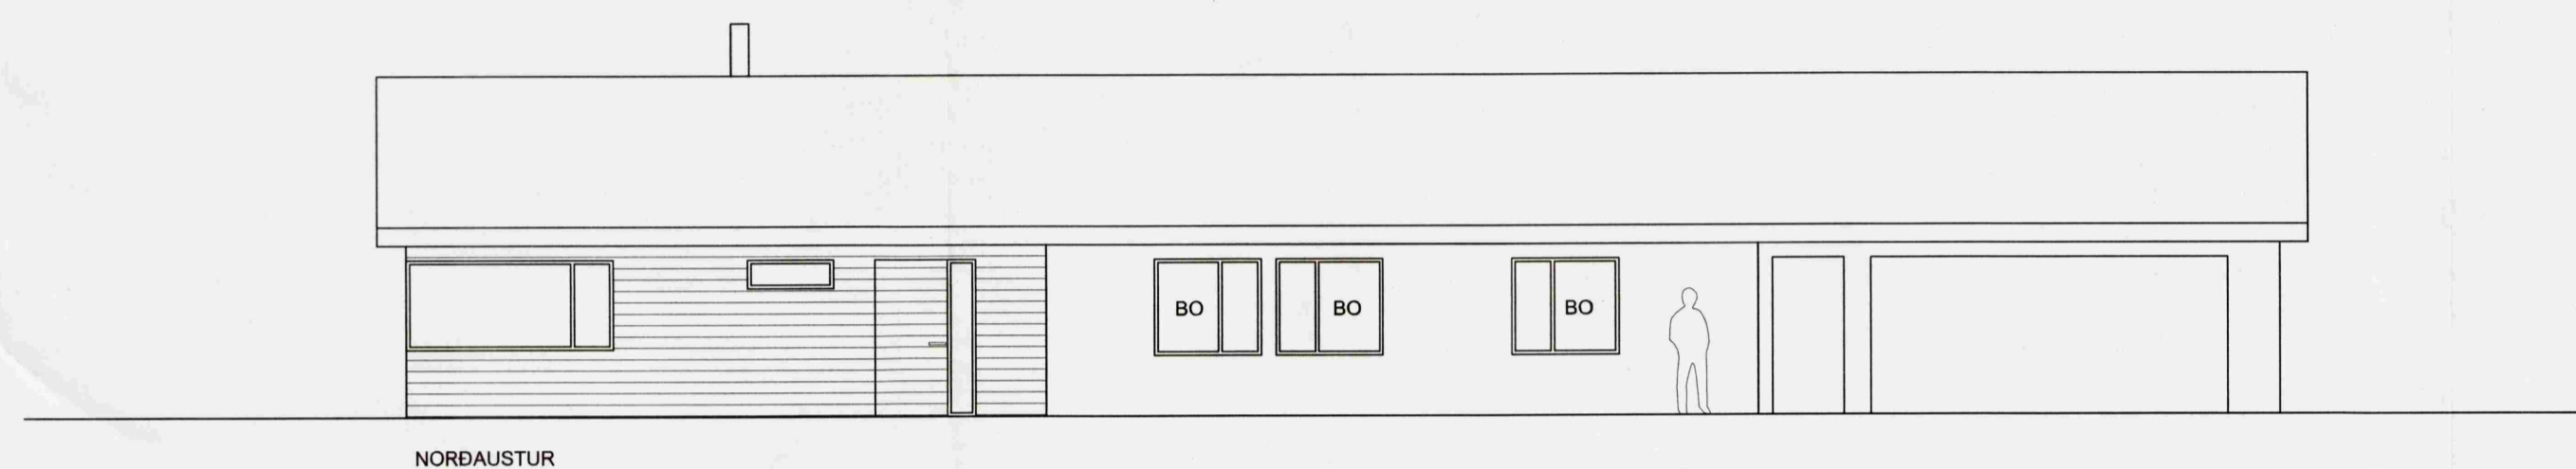

SUDVESTUR

SUDAUSTUR

NORDAUSTUR

NORDEVSTUR

SNID A-A

SNID B-B

C:
B:
A:
BREYTINGAR: DAGS:

Laugamyri - einbýlishýs
Aðaltekningar
Útlit - Sníð
VERK: Laugamyri
KVARDI: 1:100/500
DAGS: 10.04.2008
TEIKN: HP
SKRÁ: laugamyri-hus.dwg