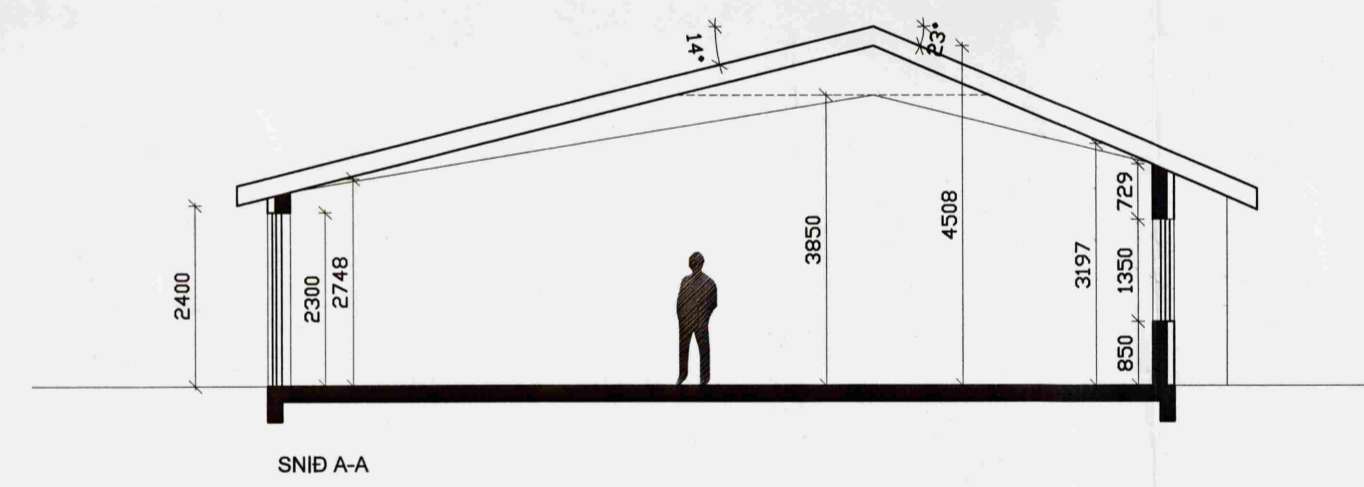

SUDVESTUR

SUDAUSTUR

NORDAUSTUR

NORDEVSTUR

SNID A-A

SNID B-B

C:
B:
A:
BREYTINGAR: DAGS:

Laugamyri - einbýlishýs
Aðaltekningar
Útlit - Sníð
VERK: Laugamyri
KVARDI: 1:100/500
DAGS: 10.04.2008
TEIKN: HP
SKRÁ: laugamyri-hus.dwg