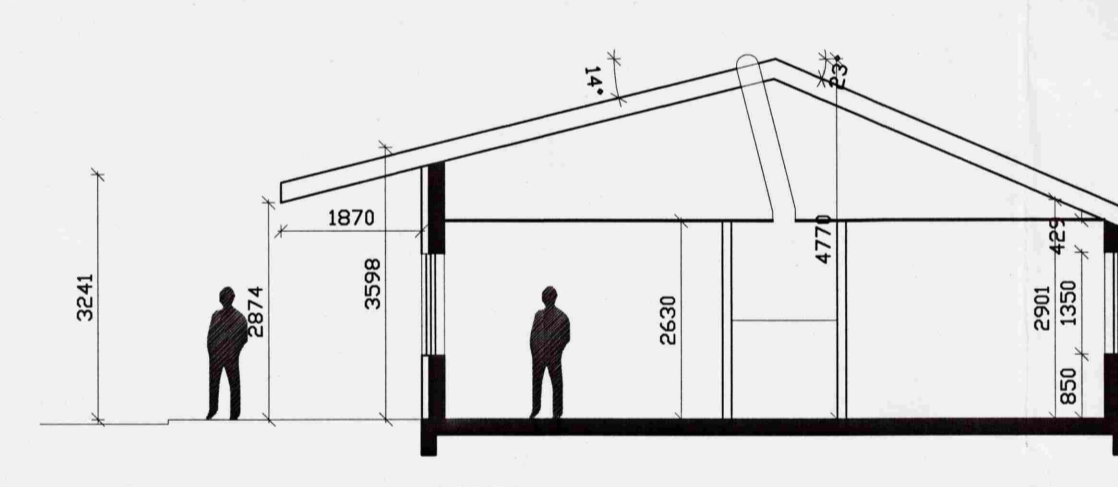

SUDVESTUR

SUDAUSTUR

NORDAUSTUR

NORDEVSTUR

SNID A-A

SNID B-B

C:
B:
A:
BREYTINGAR: DAGS:

Laugamyri - einbýlishýs
Aðaltekningar
Útlit - Sníð
VERK: Laugamyri
KVARDI: 1:100/500
DAGS: 10.04.2008
TEIKN: HP
SKRÁ: laugamyri-hus.dwg