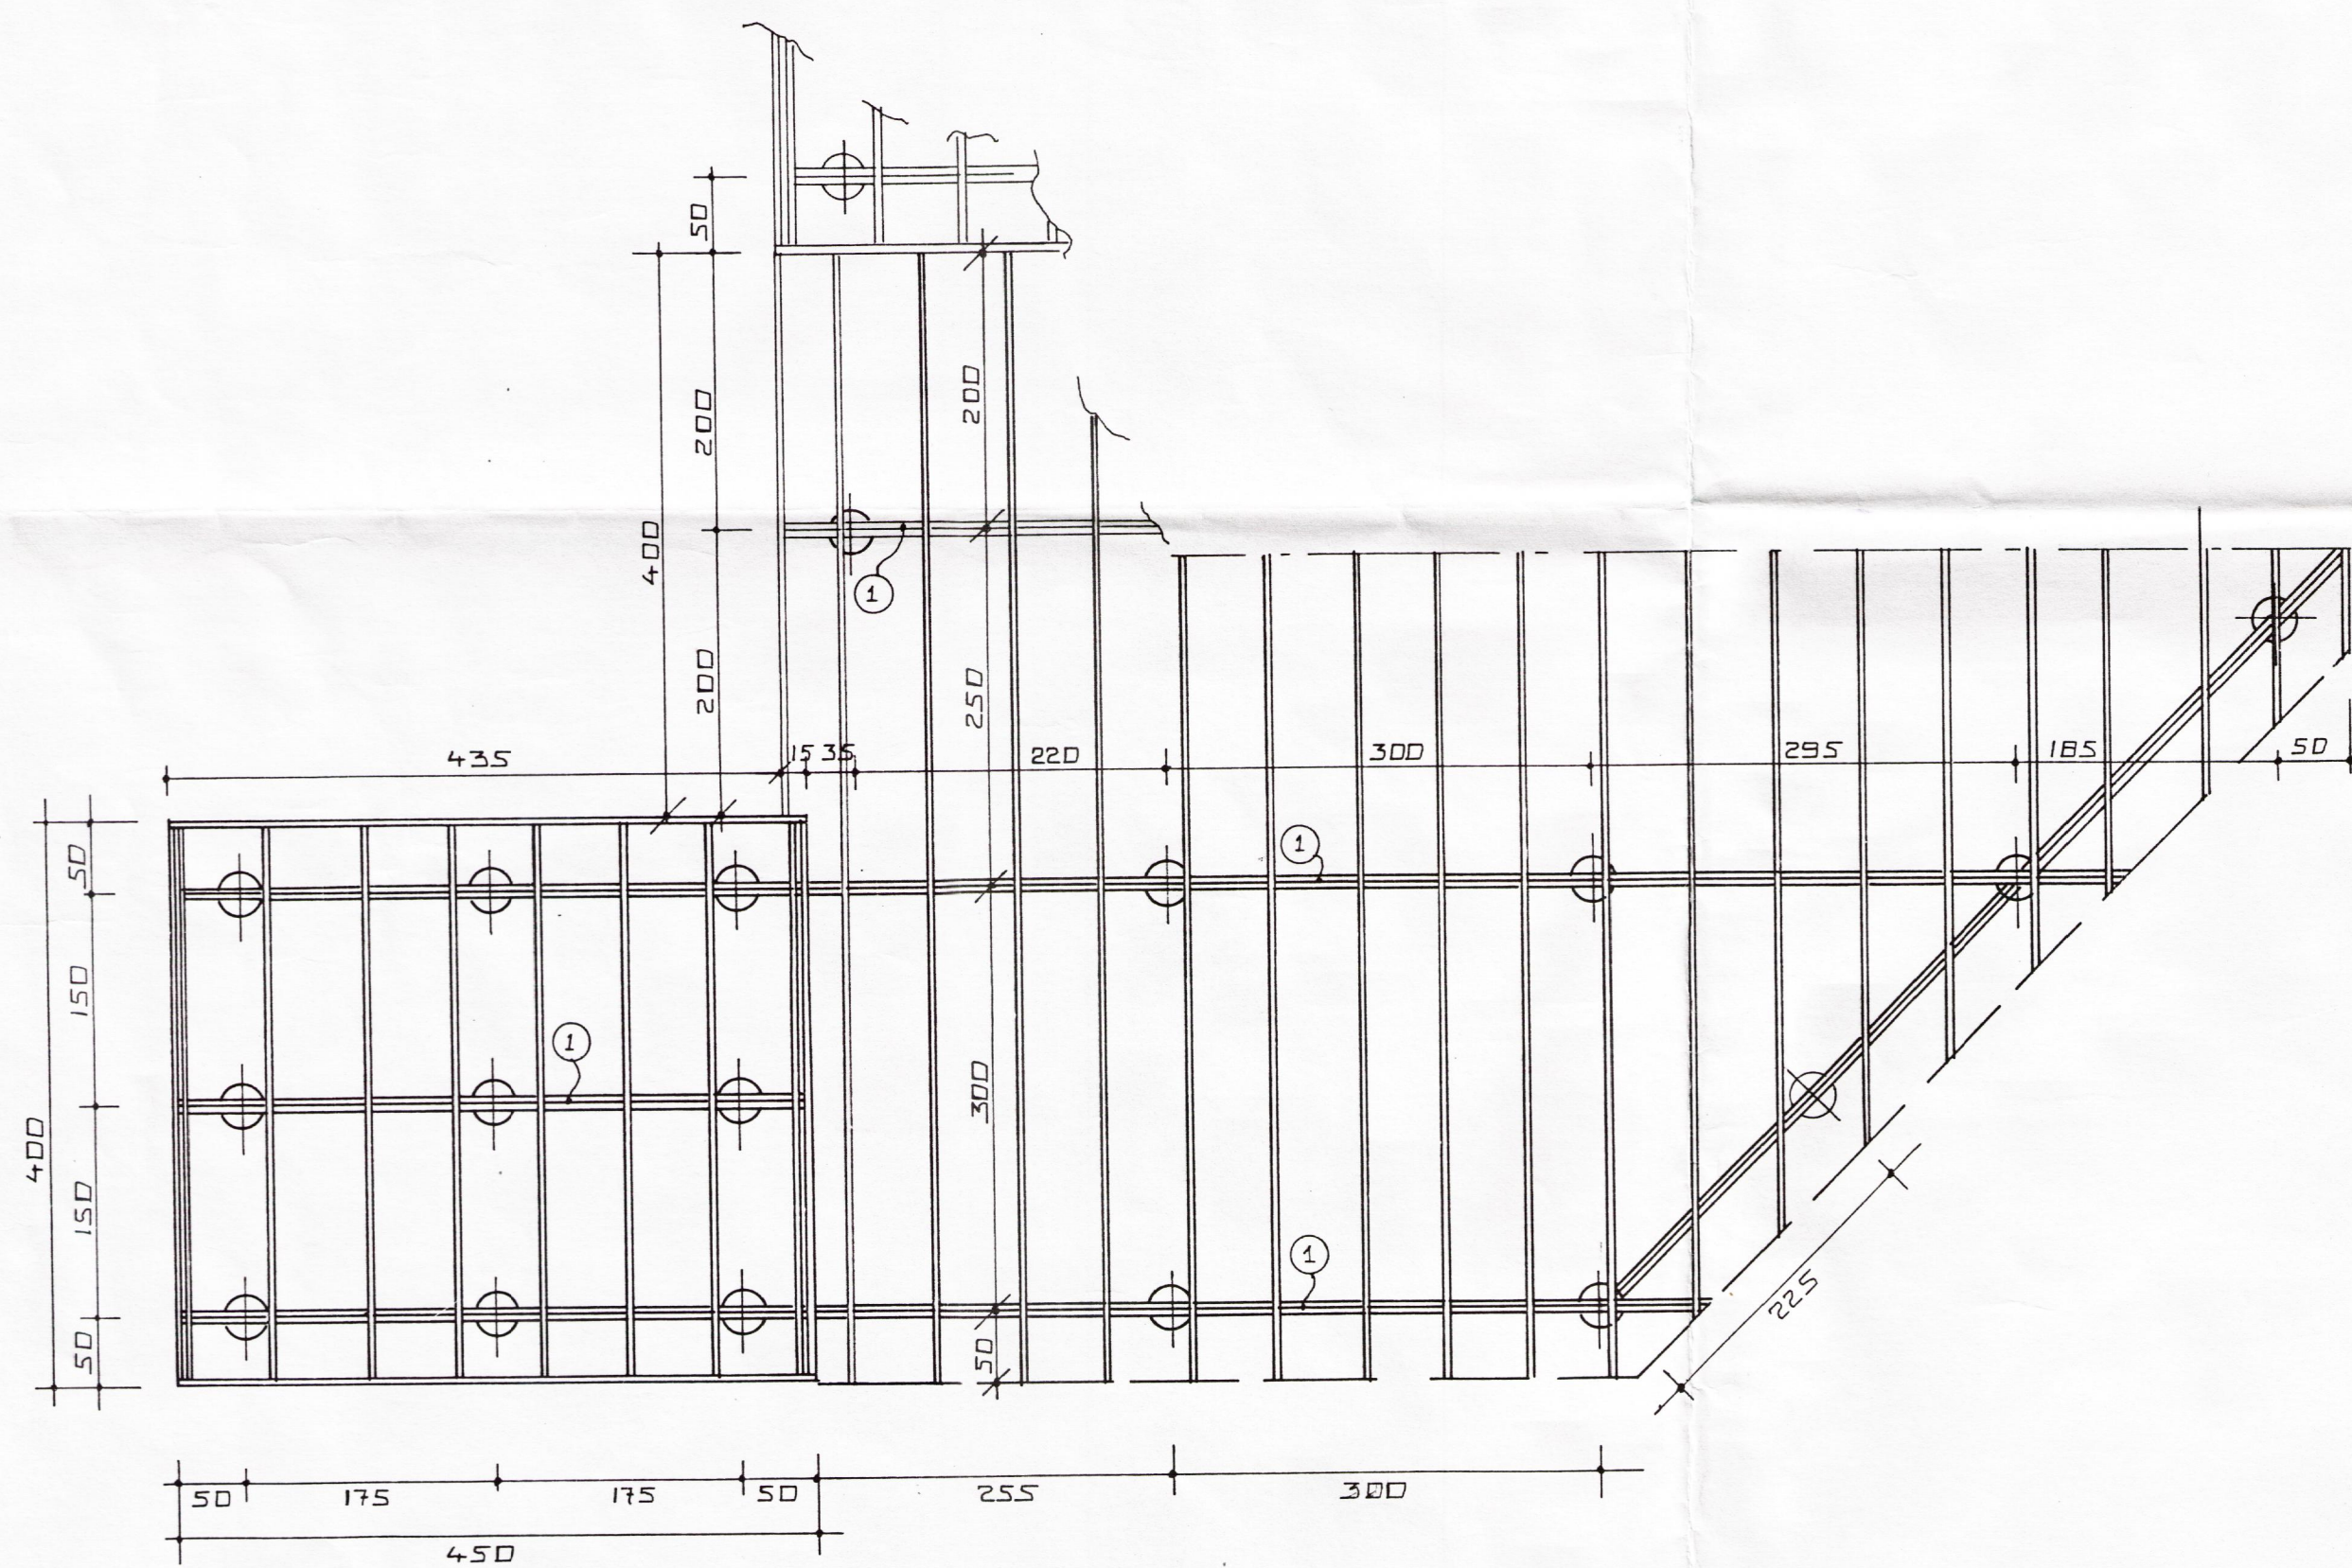

5-8 1999
 BYGGINGUULLGJAF
 Í FLÓA

**SUMARHÚS Á LÓÐ NR. 6 Í LANDI SKÁLMOHTS .
 VILLINGAHOHTSHREPPÍ ÁRNESSÝSLU.**

GRUNNMYND UNDIRSTÖÐUR.
 JÚNÍ. 1999. MKV. 1 : 50.

Jóhannes Pétursson 010448-3959 S - 567-5107

Sigurður Sigurðsson 021146-2349 S - 566-6613

ABS teiknistofa S - 566-6613 , 567-5107. Nr.