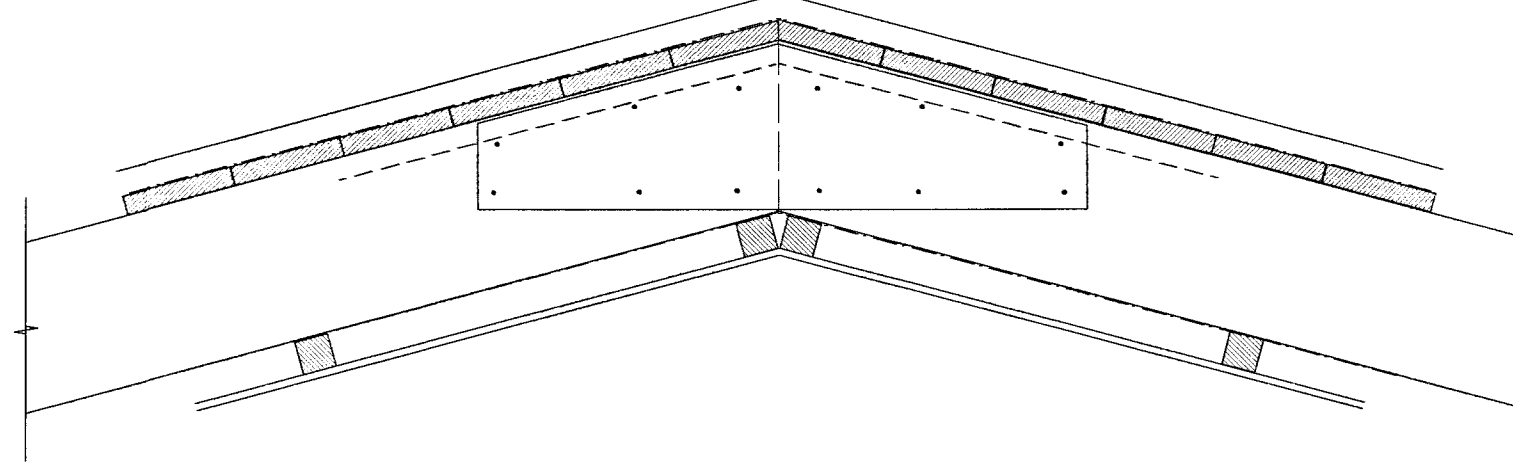

**SNID A-1 MKV. 1:10**

BMF-GATAPLÖTUVINKILL NR.12 (100x100x2,5x80)  
KOMI BEGGJA MEGIN VIÐ HVERJA SPERRU  
HVER VINKILL NEGLIST MEÐ 2x6 STK BMF-40/40 KAMBSAUM

**SNID A-2 MKV. 1:10**

BMF-GATAPLÖTUVINKILL NR.12 (100x100x2,5x80)  
KOMI BEGGJA MEGIN VIÐ HVERJA SPERRU OG STÖÐ  
HVER VINKILL NEGLIST MEÐ 2x6 STK BMF-40/40 KAMBSAUM

**SNID A-3 MKV. 1:10**

BEGGJA MEGIN VIÐ SPERRUR KOMI  
22mm LASKAR ÚR NYLEGUM DOKABORDUM  
HVER LASKI NEGLIST MEÐ  
2x6 STK 40/60mm KAMBSAUM  
Í VATNSHELT URETHAN-LIM

MÖTTFKID  
13 MAI 2013  
*Gulfi Þórisson*  
Byggingafræðingur / Arsitekturniðgjafi

**SNID A-4 MKV. 1:10**

EINING ER FEST VIÐ DREGARÁ MEÐ BMF-2x40 GATAGIRÐI  
SEM NÆR 15cm NIÐURÁ DREGARÁ OG 15cm UPPÁ HVERJA  
STÖÐ Í EININGU UTANÁ PLOTUKLÆÐNINGU  
HVERT GIRÐI NEGLIST MEÐ 2x6 STK BMF-40/60 KAMBSAUM