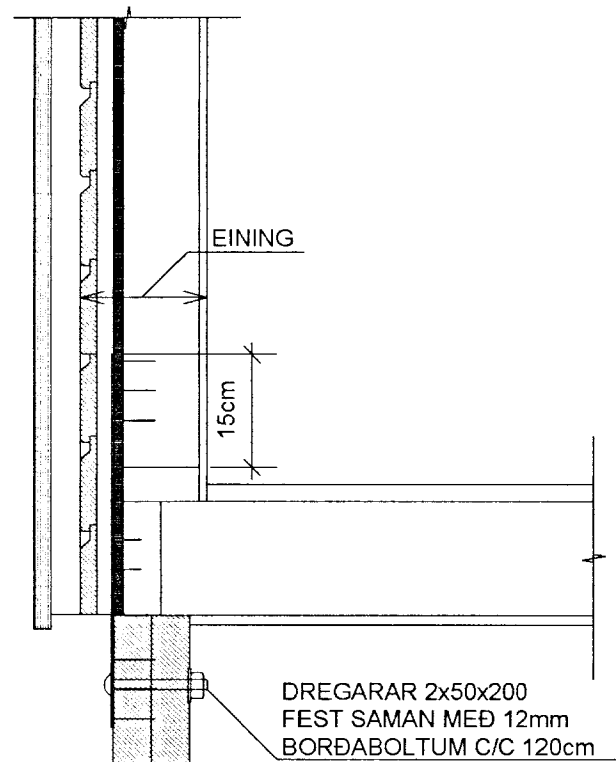

**SNID A-1 MKV. 1:10**

BMF-GATAPLÖTUVINKILL NR.12 (100x100x2,5x80)  
KOMI BEGGJA MEGIN VIÐ HVERJA SPERRU  
HVER VINKILL NEGLIST MEÐ 2x6 STK BMF-40/40 KAMBSAUM

**SNID A-2 MKV. 1:10**

BMF-GATAPLÖTUVINKILL NR.12 (100x100x2,5x80)  
KOMI BEGGJA MEGIN VIÐ HVERJA SPERRU OG STÖÐ  
HVER VINKILL NEGLIST MEÐ 2x6 STK BMF-40/40 KAMBSAUM

**SNID A-3 MKV. 1:10**

BEGGJA MEGIN VIÐ SPERRUR KOMI  
22mm LASKAR ÚR NYLEGUM DOKABORDUM  
HVER LASKI NEGLIST MEÐ  
2x6 STK 40/60mm KAMBSAUM  
Í VATNSHELT URETHAN-LIM

MÖTTFKID  
13 MAI 2013  
*Gulfi Þórisson*  
Byggingafræðingur / Arsitekturniðgjafi

**SNID A-4 MKV. 1:10**

EINING ER FEST VIÐ DREGARÁ MEÐ BMF-2x40 GATAGIRÐI  
SEM NÆR 15cm NIÐURÁ DREGARÁ OG 15cm UPPÁ HVERJA  
STÖÐ Í EININGU UTANÁ PLOTUKLÆÐNINGU  
HVERT GIRÐI NEGLIST MEÐ 2x6 STK BMF-40/60 KAMBSAUM

BMF-2x40 GATAGIRÐI  
NÁI 15cm NIÐURÁ DREGARÁ  
OG 15cm UPPÁ STÖÐIR Í EININGU

**SNID A-5 MKV. 1:10**

FESTING STÖÐA: SJÁ SÉRMYNDIR

**SNID A-6 MKV. 1:10**

GÓLFBITAR ERU FESTIR VIÐ DREGARÁ MEÐ  
BMF 25x2.0 GATAGIRÐI SEM KOMI BEGGJA MEGIN VIÐ BITA  
HVORT GIRÐI NEGLIST MEÐ 2x4 STK BMF-40/40 KAMBSAUM