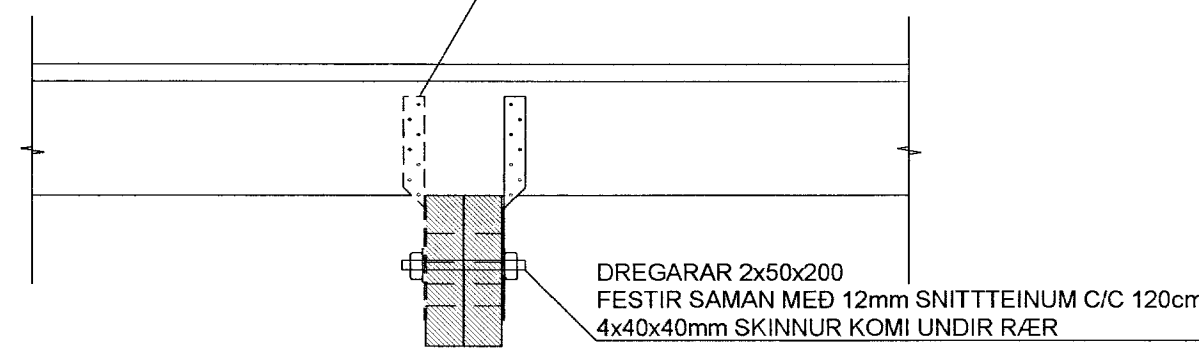

BMF-2x40 GATAGIRÐI  
NÁI 15cm NIÐURÁ DREGARÁ  
OG 15cm UPPÁ STÖÐIR Í EININGU

**SNID A-5 MKV. 1:10**

FESTING STÖÐA: SJÁ SÉRMYNDIR

**SNID A-6 MKV. 1:10**

GÓLFBITAR ERU FESTIR VIÐ DREGARÁ MEÐ  
BMF 25x2.0 GATAGIRÐI SEM KOMI BEGGJA MEGIN VIÐ BITA  
HVORT GIRÐI NEGLIST MEÐ 2x4 STK BMF-40/40 KAMBSAUM