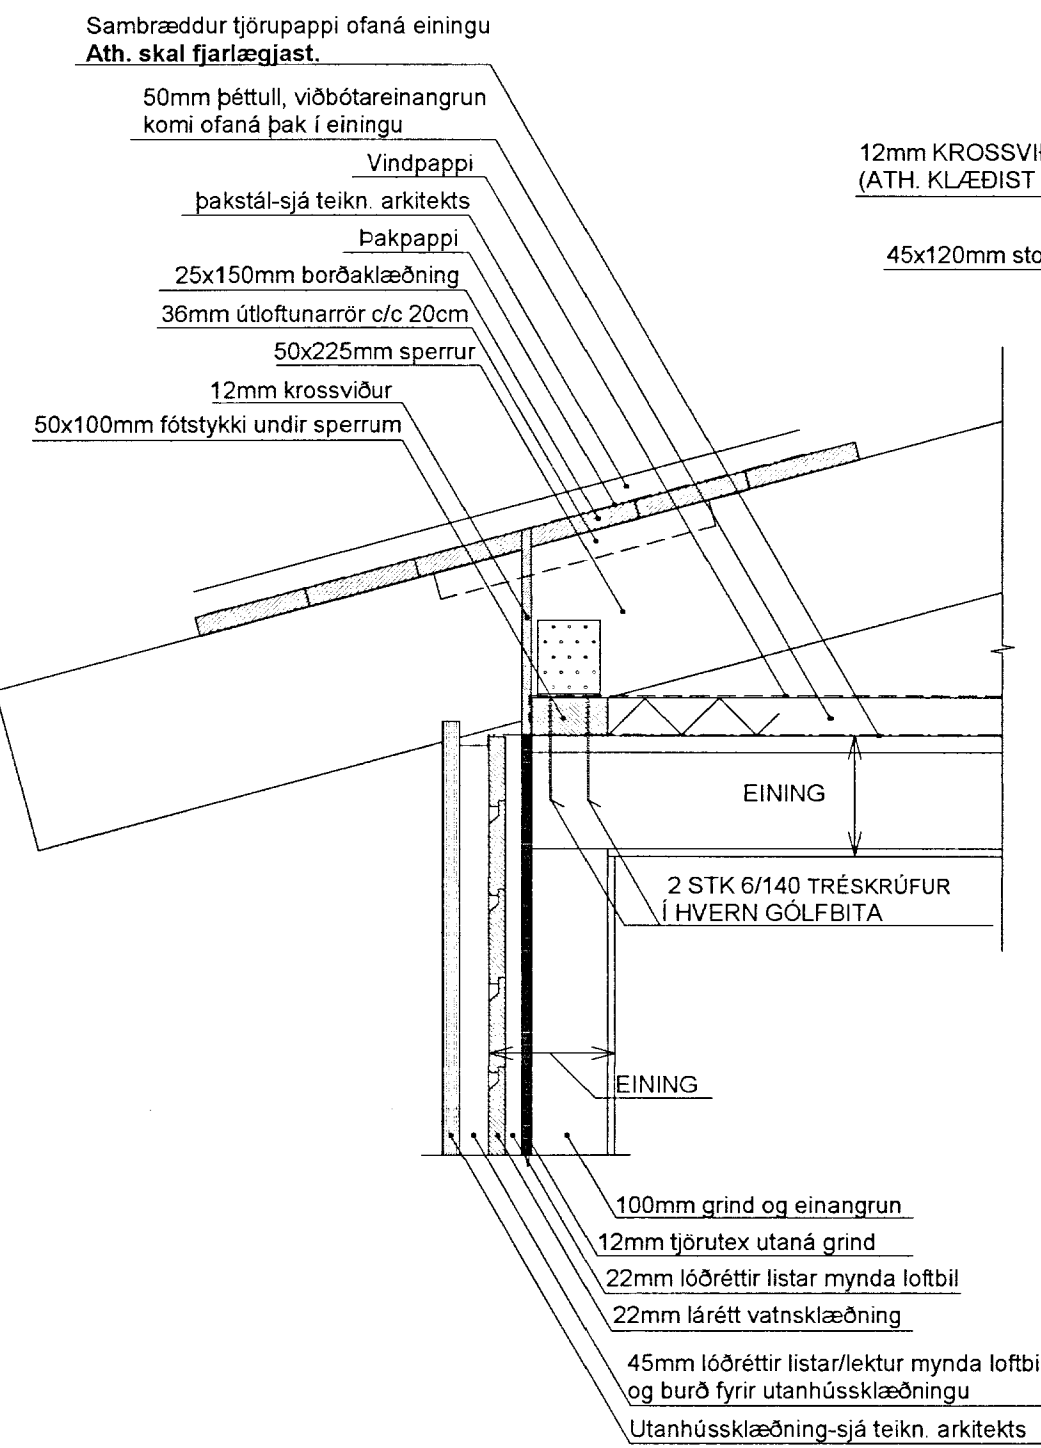

**SNID A-1 MKV. 1:10**

BMF-GATAPLÖTUVINKILL NR.12 (100x100x2,5x80)  
KOMI BEGGJA MEGIN VIÐ HVERJA SPERRU  
HVER VINKILL NEGLIST MEÐ 2x6 STK BMF-40/40 KAMBSAUM

**SNID A-2 MKV. 1:10**

BMF-GATAPLÖTUVINKILL NR.12 (100x100x2,5x80)  
KOMI BEGGJA MEGIN VIÐ HVERJA SPERRU OG STÖÐ  
HVER VINKILL NEGLIST MEÐ 2x6 STK BMF-40/40 KAMBSAUM

**SNID A-3 MKV. 1:10**

BEGGJA MEGIN VIÐ SPERRUR KOMI  
22mm LASKAR ÚR NYLEGUM DOKABORDUM  
HVER LASKI NEGLIST MEÐ  
2x6 STK 40/60mm KAMBSAUM  
Í VATNSHELT URETHAN-LIM

MÖTTFKID  
13 MAI 2013  
*Gulfi Þórisson*  
Byggingafræðingur / Arsitekturniðgjafi

**SNID A-4 MKV. 1:10**

EINING ER FEST VIÐ DREGARÁ MEÐ BMF-2x40 GATAGIRÐI  
SEM NÆR 15cm NIÐURÁ DREGARÁ OG 15cm UPPÁ HVERJA  
STÖÐ Í EININGU UTANÁ PLOTUKLÆÐNINGU  
HVERT GIRÐI NEGLIST MEÐ 2x6 STK BMF-40/60 KAMBSAUM