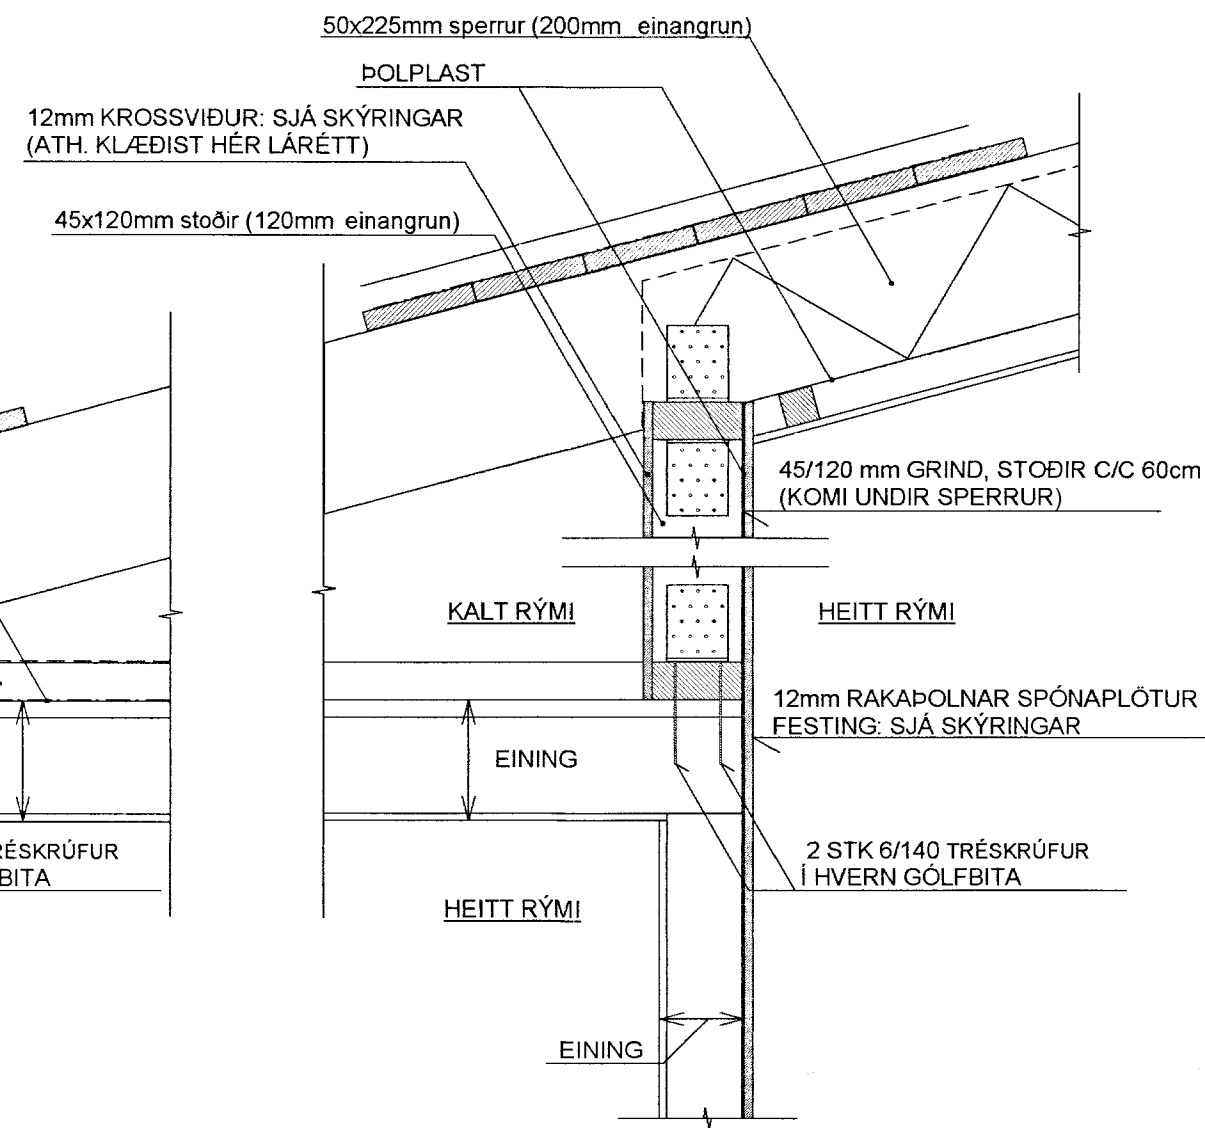

**SNID A-1 MKV. 1:10**

BMF-GATAPLÖTUVINKILL NR.12 (100x100x2,5x80)  
KOMI BEGGJA MEGIN VIÐ HVERJA SPERRU  
HVER VINKILL NEGLIST MEÐ 2x6 STK BMF-40/40 KAMBSAUM

**SNID A-2 MKV. 1:10**

BMF-GATAPLÖTUVINKILL NR.12 (100x100x2,5x80)  
KOMI BEGGJA MEGIN VIÐ HVERJA SPERRU OG STÖÐ  
HVER VINKILL NEGLIST MEÐ 2x6 STK BMF-40/40 KAMBSAUM

**SNID A-3 MKV. 1:10**

BEGGJA MEGIN VIÐ SPERRUR KOMI  
22mm LASKAR ÚR NYLEGUM DOKABORDUM  
HVER LASKI NEGLIST MEÐ  
2x6 STK 40/60mm KAMBSAUM  
Í VATNSHELT URETHAN-LIM

MÖTTFKID  
13 MAI 2013  
*Gulfi Þórisson*  
Byggingafræðingur / Arsitekturniðgjafi

**SNID A-4 MKV. 1:10**

EINING ER FEST VIÐ DREGARÁ MEÐ BMF-2x40 GATAGIRÐI  
SEM NÆR 15cm NIÐURÁ DREGARÁ OG 15cm UPPÁ HVERJA  
STÖÐ Í EININGU UTANÁ PLOTUKLÆÐNINGU  
HVERT GIRÐI NEGLIST MEÐ 2x6 STK BMF-40/60 KAMBSAUM