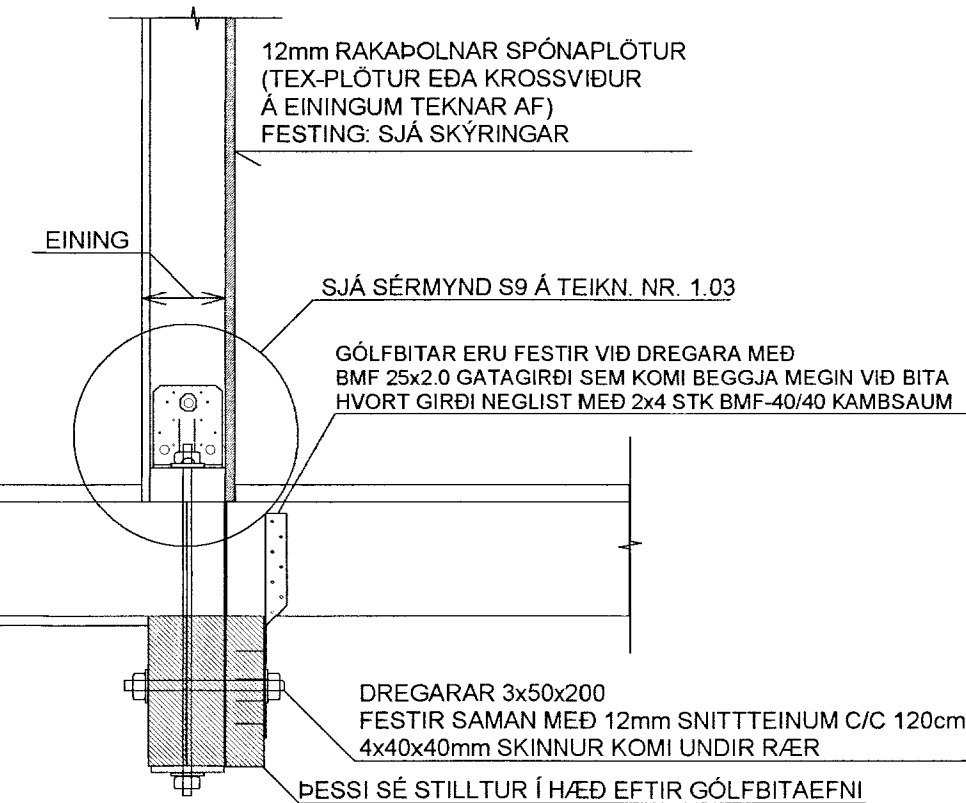

SNID A-5 MKV. 1:10

FESTING STÖÐA: SJÁ SÉRMYNDIR