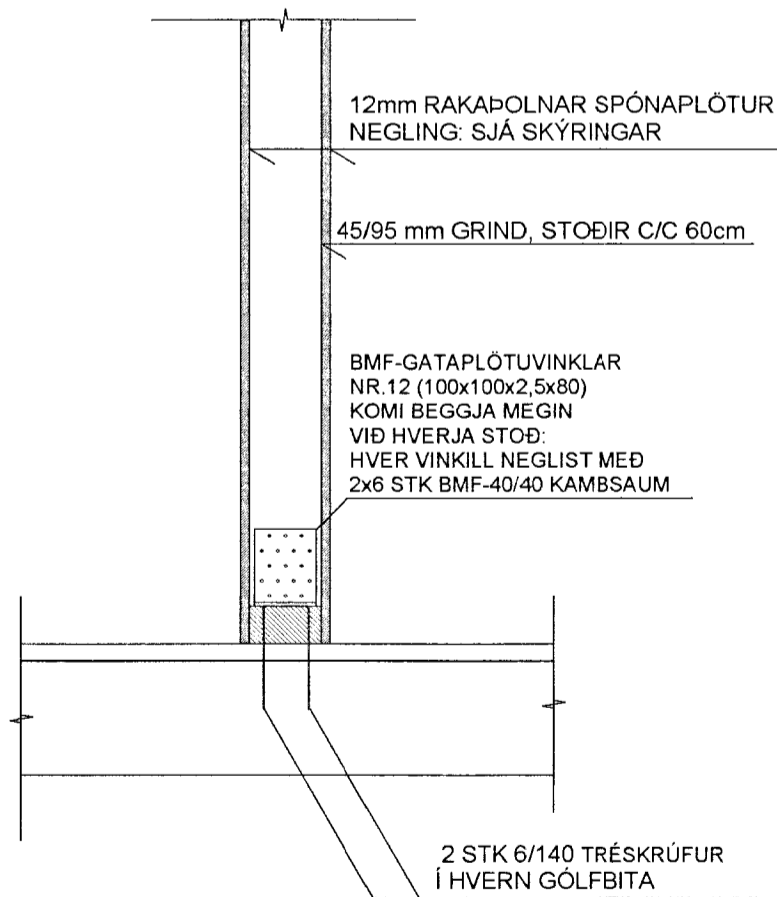

DREGARAR 3x50x200
FESTIR SAMAN MEÐ 12mm SNITTEINUM C/C 120cm
4x40x40mm SKINNUR KOMI UNDIR RÆR
ÞESSI SÉ STILLTUR Í HÆÐ EFTIR GÓLFBITAÆFNI

SNID B-4 MKV. 1:10

12mm RAKAÞOLNAR SPÓNAPLÖTUR
NEGLING: SJÁ SKÝRINGAR

45/95 mm GRIND, STÖÐIR C/C 60cm

BMF-GATAPLÖTUVINKLAR
NR.12 (100x100x2,5x80)
KOMI BEGGJA MEGIN
VIÐ HVERJA STÖÐ
HVER VINKILL NEGLIST MEÐ
2x6 STK BMF-40/40 KAMBSAUM

2 STK 6/140 TRÉSKRÚFUR
Í HVERN GÓLFBITA

MÖTTIÐ
13 MAI 2013
Gulþórunn
Byggingafræðingur og hönnuður