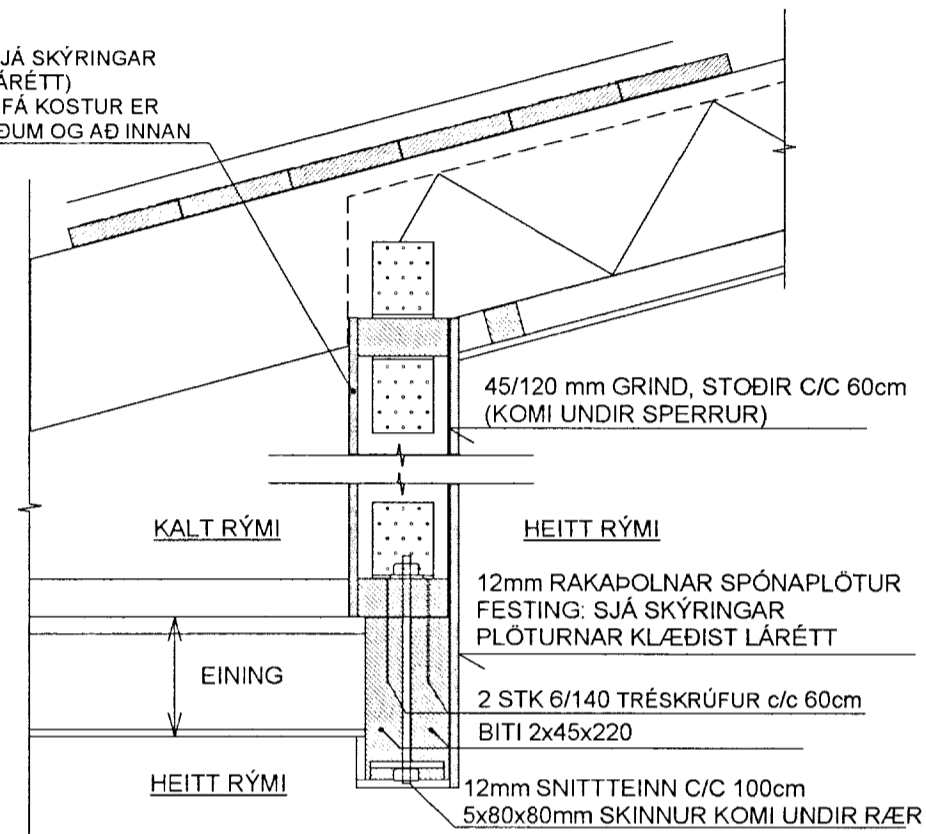

SNID B-1 MKV. 1:10

BMF-GATAPLÖTUVINKILL NR.12 (100x100x2,5x80)
KOMI BEGGJA MEGIN VIÐ HVERJA SPERRU OG STÖÐ
HVER VINKILL NEGLIST MEÐ 2x6 STK BMF-40/40 KAMBSAUM

12mm KROSSVIÐUR: SJÁ SKÝRINGAR
(ATH. KLÆÐIST HÉR LÁRÉTT)
SAMSKYTTI SÉU EINS FÁ KOSTUR ER
OG EKKI Á SÖMU STÖÐUM OG AÐ INNAN

SNID B-3 MKV. 1:10

BMF-GATAPLÖTUVINKILL NR.12 (100x100x2,5x80)
KOMI BEGGJA MEGIN VIÐ HVERJA SPERRU OG STÖÐ
HVER VINKILL NEGLIST MEÐ 2x6 STK BMF-40/40 KAMBSAUM

SNID B-2 MKV. 1:10

DREGARAR ERU FESTIR VIÐ EINGU MEÐ
BMF-10x300x1,5 GATAPLÖTULASKA C/C 100cm
HVER PLATA NEGLIST MEÐ 2x10 STK
AF BMF-40/40 KAMBSAUM

DREGARAR 3x50x200
FESTIR SAMAN MEÐ 12mm SNITTEINUM C/C 120cm
4x40x40mm SKINNUR KOMI UNDIR RÆR
ÞESSI SÉ STILLTUR Í HÆÐ EFTIR GÓLFBITAÆFNI

SNID B-4 MKV. 1:10

12mm RAKAÞOLNAR SPÓNAPLÖTUR
NEGLING: SJÁ SKÝRINGAR

45/95 mm GRIND, STÖÐIR C/C 60cm

BMF-GATAPLÖTUVINKLAR
NR.12 (100x100x2,5x80)
KOMI BEGGJA MEGIN
VIÐ HVERJA STÖÐ
HVER VINKILL NEGLIST MEÐ
2x6 STK BMF-40/40 KAMBSAUM

2 STK 6/140 TRÉSKRÚFUR
Í HVERN GÓLFBITA

MÖTTIÐ
13 MAI 2013
Gulþórunn
Byggingafræðingur og hönnuður