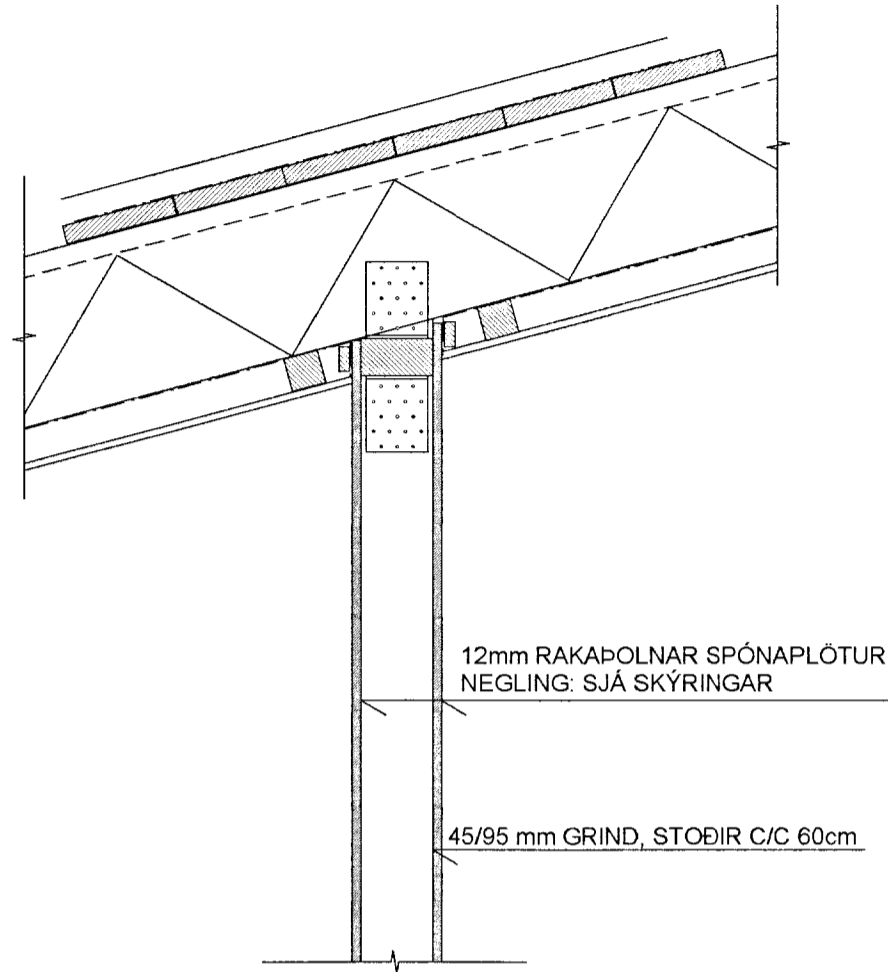

SNID B-1 MKV. 1:10

BMF-GATAPLÖTUVINKILL NR.12 (100x100x2,5x80)
KOMI BEGGJA MEGIN VIÐ HVERJA SPERRU OG STÖÐ
HVER VINKILL NEGLIST MEÐ 2x6 STK BMF-40/40 KAMBSAUM

12mm KROSSVIÐUR: SJÁ SKÝRINGAR
(ATH. KLÆÐIST HÉR LÁRÉTT)
SAMSKYTTI SÉU EINS FÁ KOSTUR ER
OG EKKI Á SÖMU STÖÐUM OG AÐ INNAN

SNID B-3 MKV. 1:10

BMF-GATAPLÖTUVINKILL NR.12 (100x100x2,5x80)
KOMI BEGGJA MEGIN VIÐ HVERJA SPERRU OG STÖÐ
HVER VINKILL NEGLIST MEÐ 2x6 STK BMF-40/40 KAMBSAUM

SNID B-2 MKV. 1:10

DREGARAR ERU FESTIR VIÐ EINGU MEÐ
BMF-10x300x1,5 GATAPLÖTULASKA C/C 100cm
HVER PLATA NEGLIST MEÐ 2x10 STK
AF BMF-40/40 KAMBSAUM

DREGARAR 3x50x200
FESTIR SAMAN MEÐ 12mm SNITTEINUM C/C 120cm
4x40x40mm SKINNUR KOMI UNDIR RÆR
ÞESSI SÉ STILLTUR Í HÆÐ EFTIR GÓLFBITAÆFNI

SNID B-4 MKV. 1:10

12mm RAKAÞOLNAR SPÓNAPLÖTUR
NEGLING: SJÁ SKÝRINGAR

45/95 mm GRIND, STÖÐIR C/C 60cm

BMF-GATAPLÖTUVINKLAR
NR.12 (100x100x2,5x80)
KOMI BEGGJA MEGIN
VIÐ HVERJA STÖÐ
HVER VINKILL NEGLIST MEÐ
2x6 STK BMF-40/40 KAMBSAUM

2 STK 6/140 TRÉSKRÚFUR
Í HVERN GÓLFBITA

MÖTTIÐ
13 MAI 2013
Gulþórunn
Byggingafræðingur og hönnuður