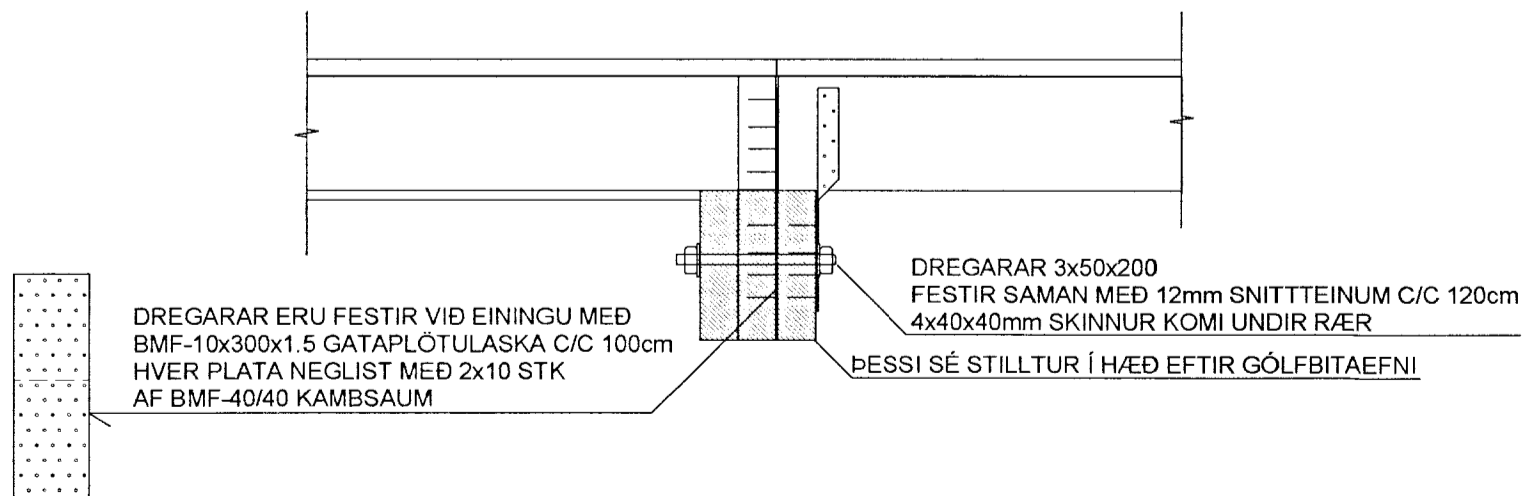

SNID B-1 MKV. 1:10

BMF-GATAPLÖTUVINKILL NR.12 (100x100x2,5x80)
KOMI BEGGJA MEGIN VIÐ HVERJA SPERRU OG STÖÐ
HVER VINKILL NEGLIST MEÐ 2x6 STK BMF-40/40 KAMBSAUM

12mm KROSSVIÐUR: SJÁ SKÝRINGAR
(ATH. KLÆÐIST HÉR LÁRÉTT)
SAMSKYTTI SÉU EINS FÁ KOSTUR ER
OG EKKI Á SÖMU STÖÐUM OG AÐ INNAN

SNID B-3 MKV. 1:10

BMF-GATAPLÖTUVINKILL NR.12 (100x100x2,5x80)
KOMI BEGGJA MEGIN VIÐ HVERJA SPERRU OG STÖÐ
HVER VINKILL NEGLIST MEÐ 2x6 STK BMF-40/40 KAMBSAUM

SNID B-2 MKV. 1:10

DREGARAR ERU FESTIR VIÐ EINGU MEÐ
BMF-10x300x1,5 GATAPLÖTULASKA C/C 100cm
HVER PLATA NEGLIST MEÐ 2x10 STK
AF BMF-40/40 KAMBSAUM

DREGARAR 3x50x200
FESTIR SAMAN MEÐ 12mm SNITTEINUM C/C 120cm
4x40x40mm SKINNUR KOMI UNDIR RÆR
ÞESSI SÉ STILLTUR Í HÆÐ EFTIR GÓLFBITAÆFNI

SNID B-4 MKV. 1:10

12mm RAKAÞOLNAR SPÓNAPLÖTUR
NEGLING: SJÁ SKÝRINGAR

45/95 mm GRIND, STÖÐIR C/C 60cm

BMF-GATAPLÖTUVINKLAR
NR.12 (100x100x2,5x80)
KOMI BEGGJA MEGIN
VIÐ HVERJA STÖÐ
HVER VINKILL NEGLIST MEÐ
2x6 STK BMF-40/40 KAMBSAUM

2 STK 6/140 TRÉSKRÚFUR
Í HVERN GÓLFBITA

MÖTTIÐ
13 MAI 2013
Gulþórunn
Byggingafræðingur og hönnuður