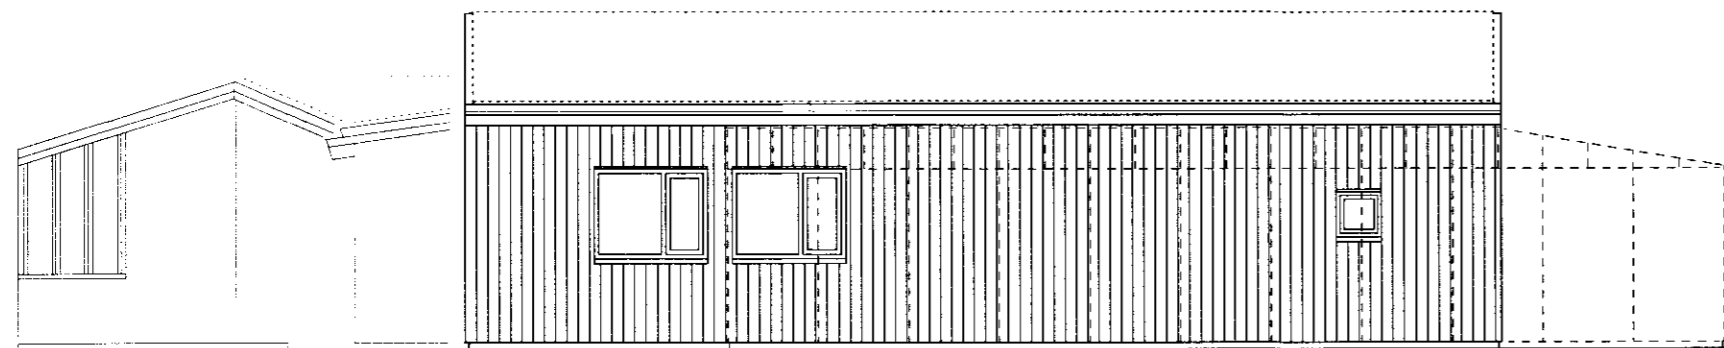

VESTLÆG HLIÐ
mkv. 1 : 100