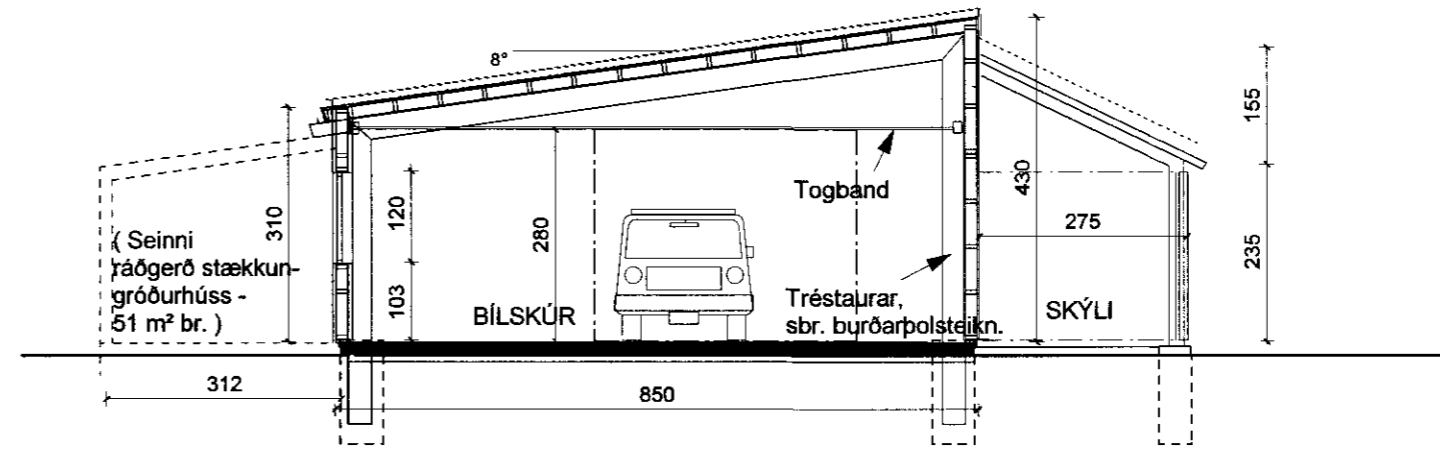

PVERSNIÐ A - A
mkv. 1 : 100