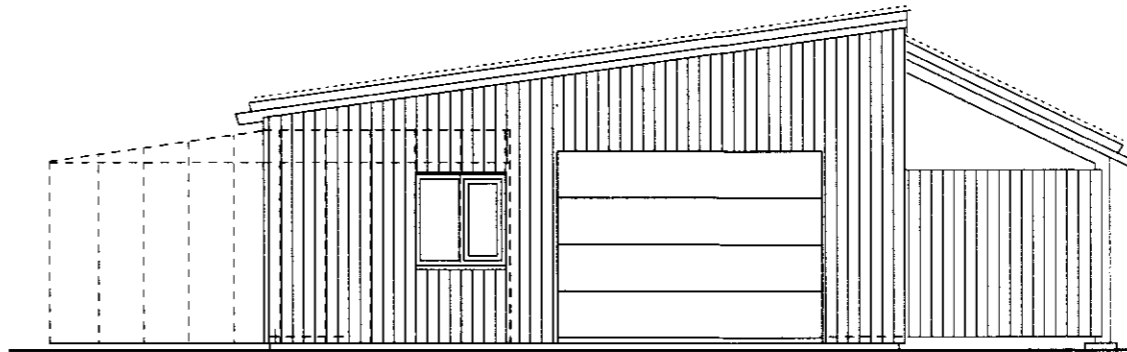

SUÐLÆG HLIÐ
mkv. 1 : 100