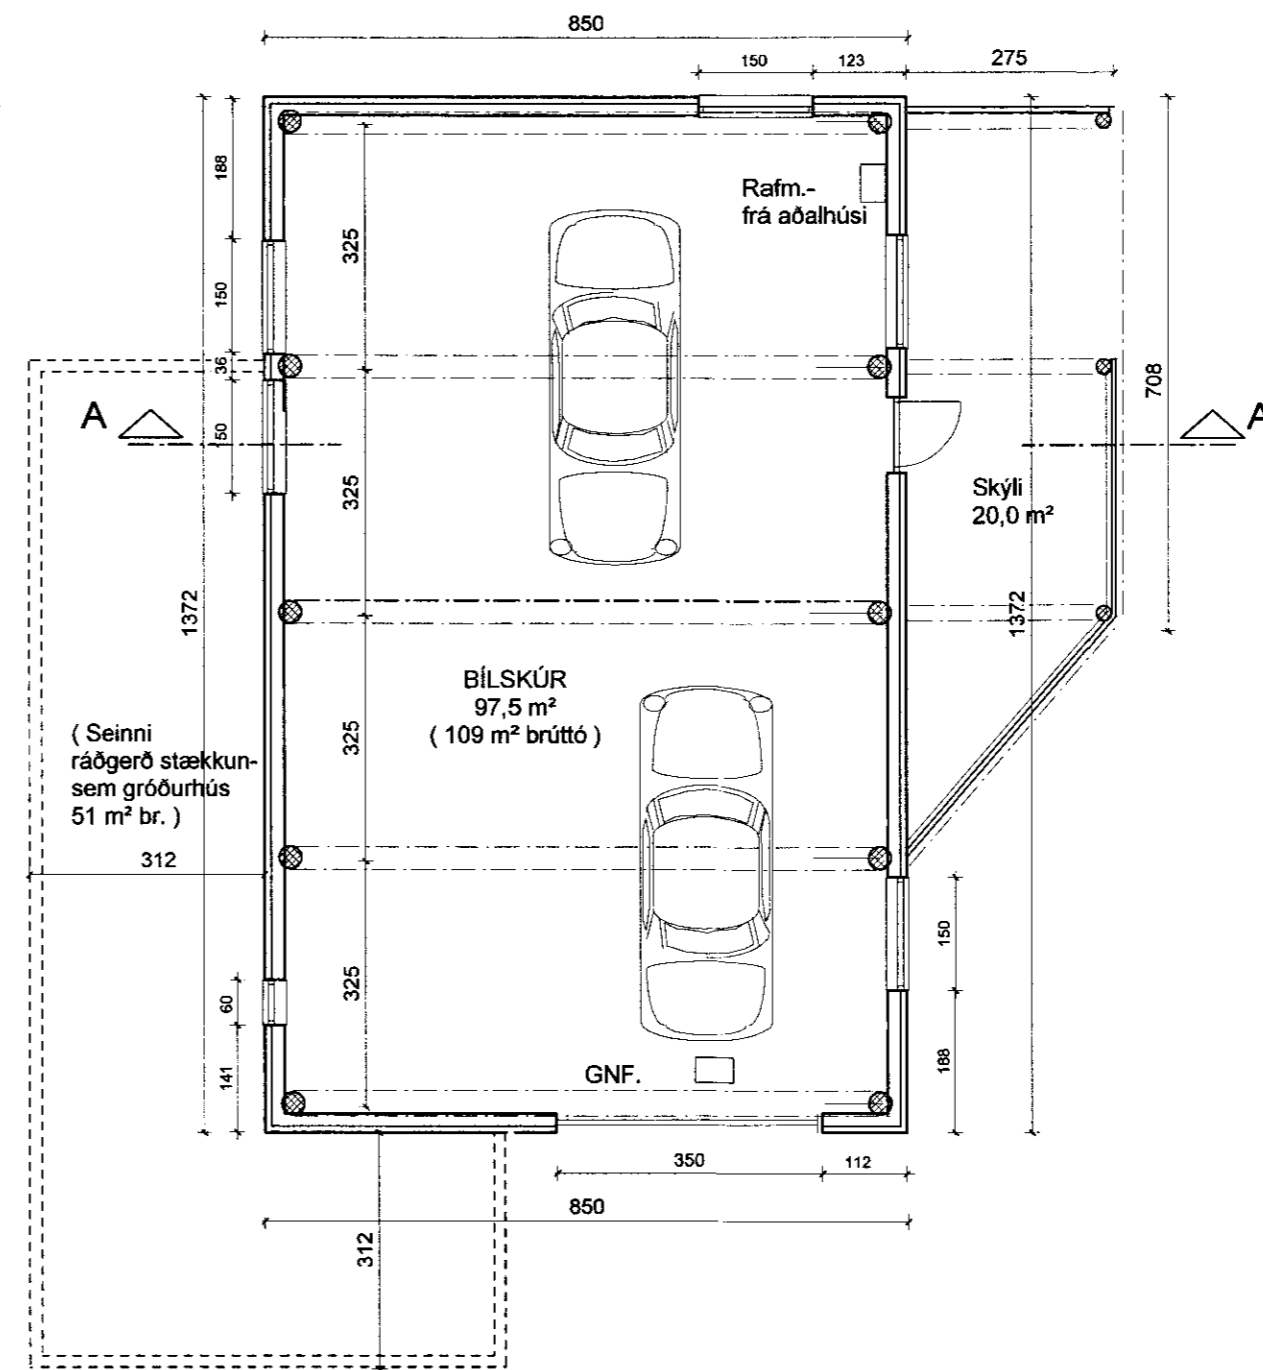

GRUNNMYND
mkv. 1 : 100

Dags. Breyting. Teikn. Útgáfa.

SÚLUHOLT
Í Flóahreppi -
Íbúðabyggð í Rimum

Bílgeymsla - land nr. 6
grunnmynd - snið - útlit

Verk. nr. 0806 Mkv. í A2
Teikn. Dags. 1:100
á. fr. 21.12.2009

Byggingdur:
Jakob Víðar Ófeigsson og Eifa Kristinsdóttir

Ámi Friðriksson
271049 2699 Ámi Friðriksson

Teikn. nr. Útgáfa.

A 02