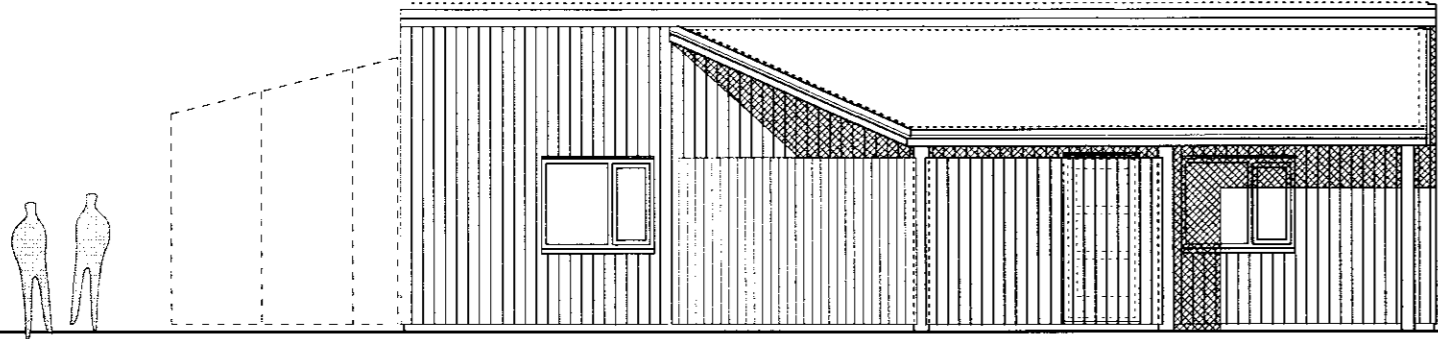

SAMÞYKKT

26 JAN. 2010

Ask
Byggingarmáttíu uppbygging, Amessýslu og Flóahúsnæðis

AUSTLÆG HLIÐ
mkv. 1 : 100