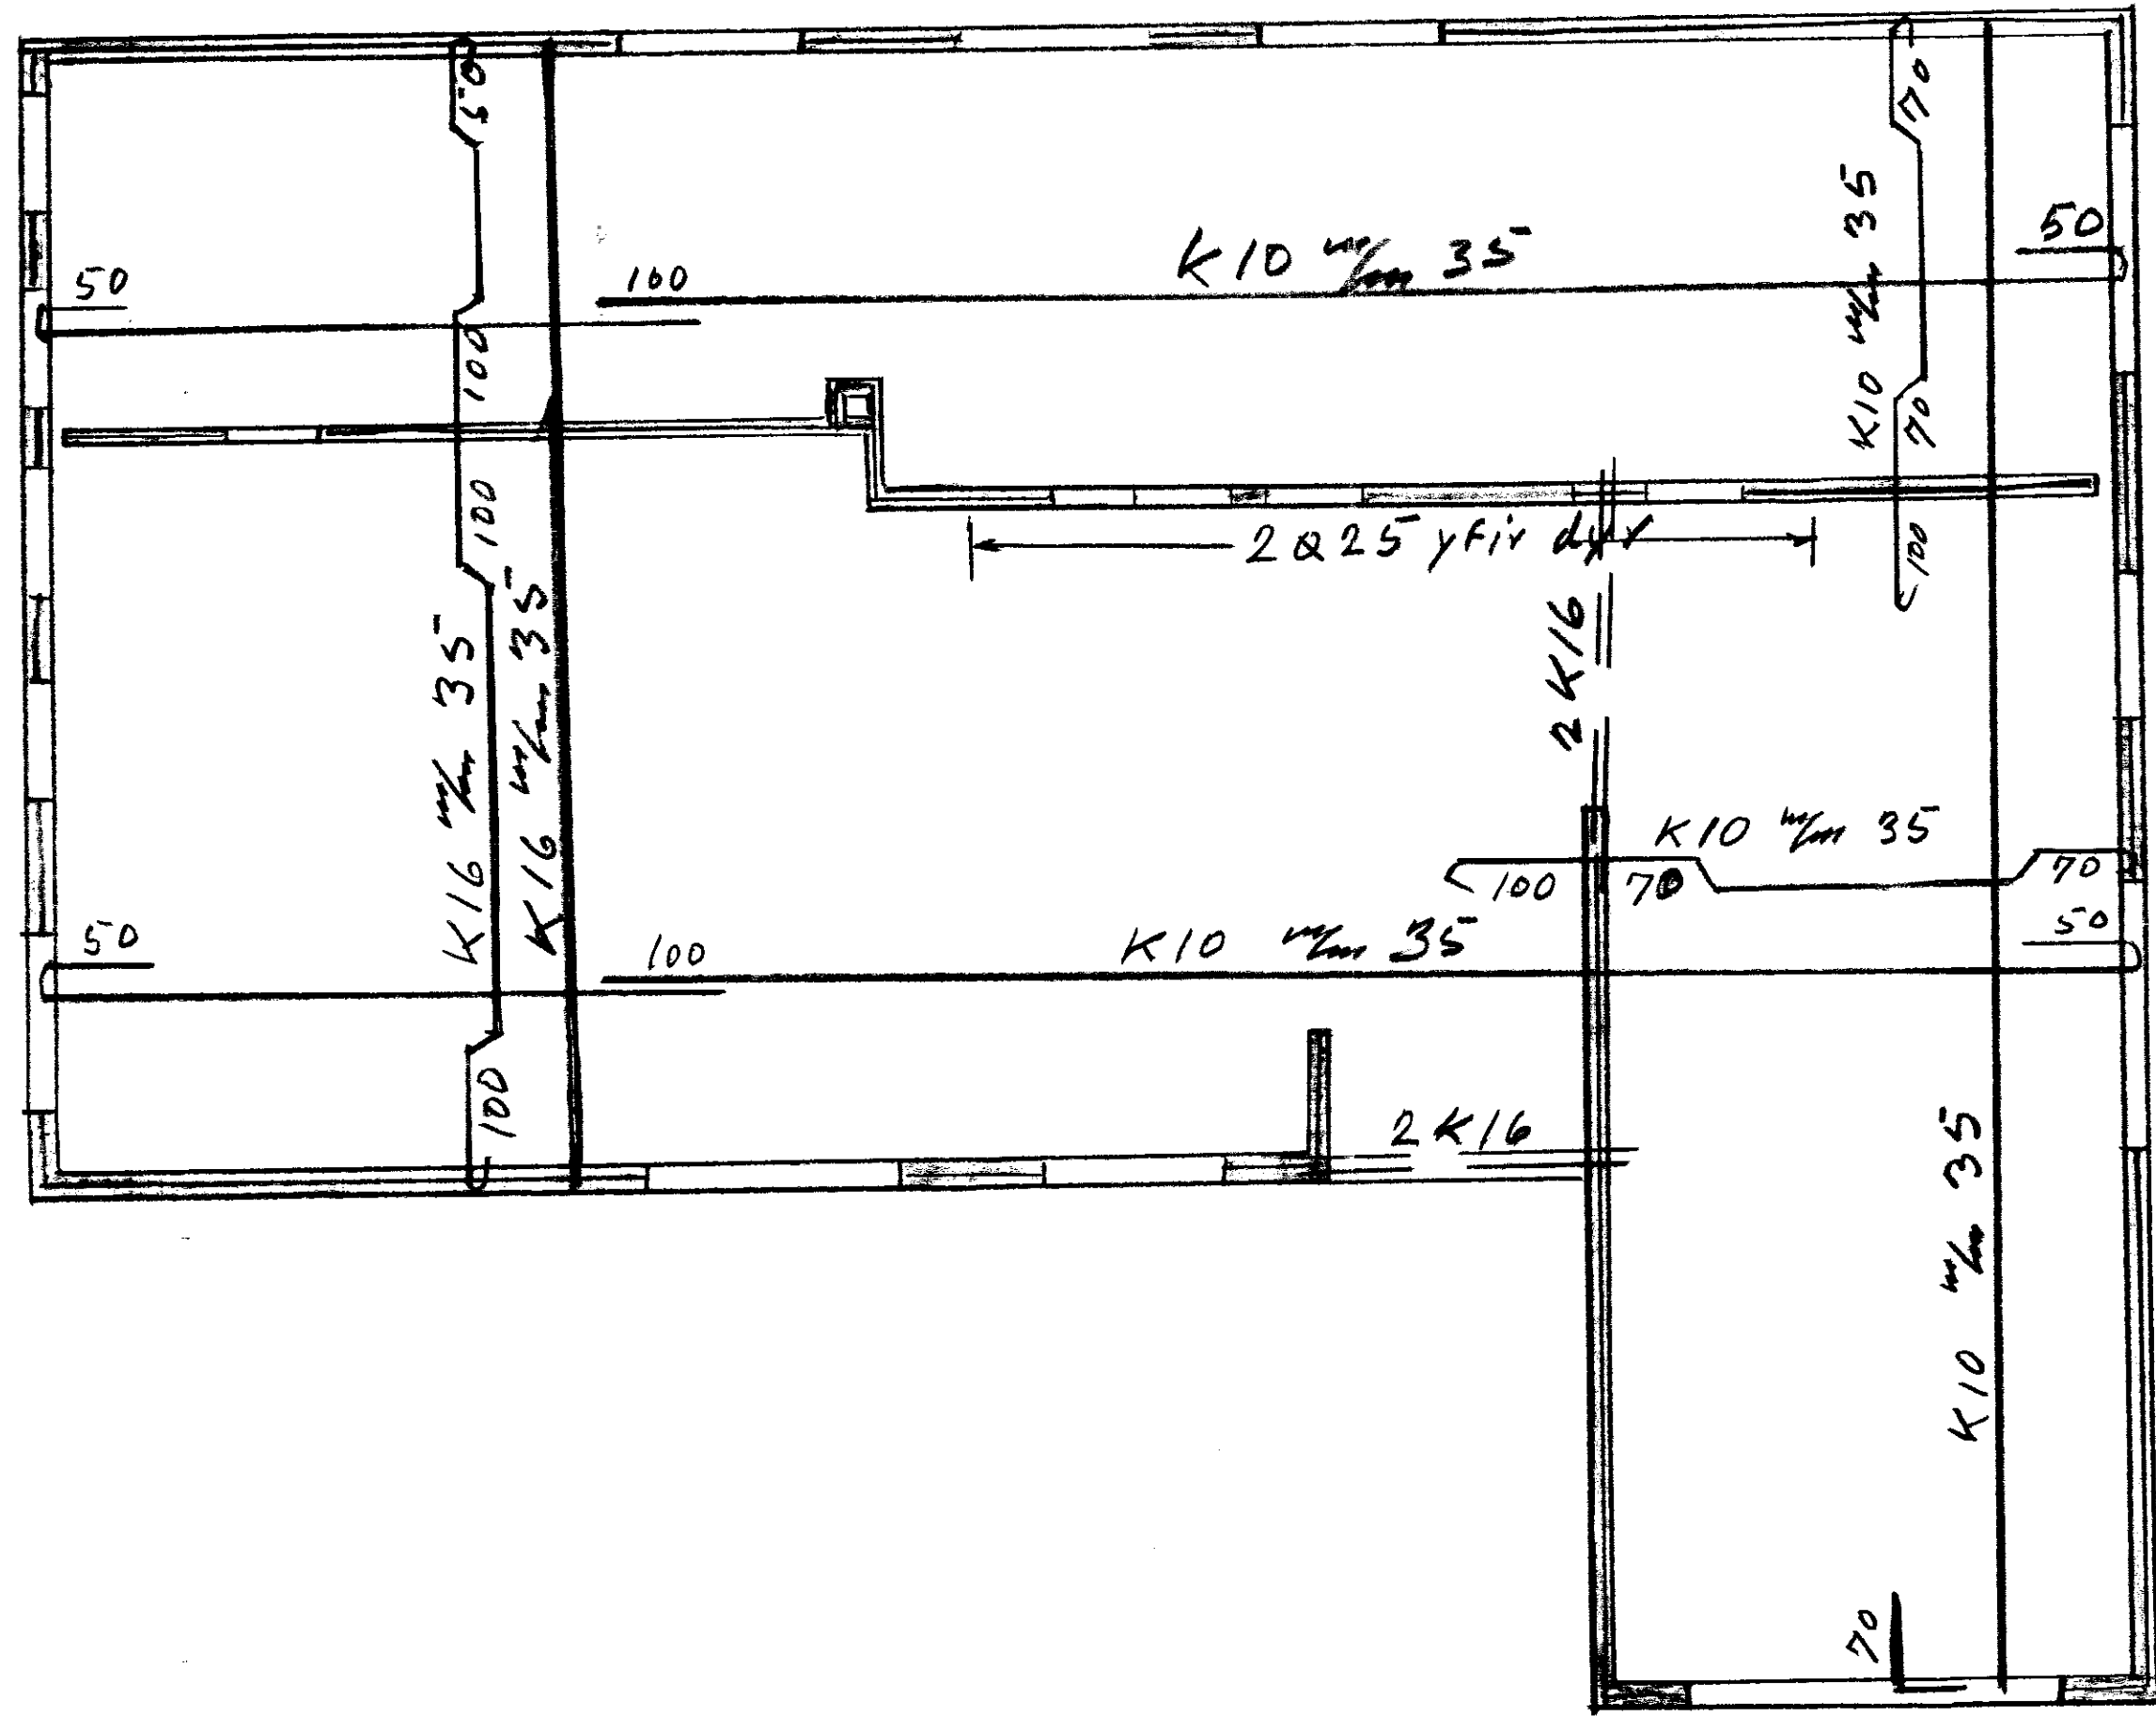

Syðri Geymskólar, fannplata 1.50

Plata = 16 cm
 Járn i vegg
 = K8 um 25" í
 aukol. yfir
 glugga = 2 K10

Járn
 1 & 25 L=12m
 70 & 16 L=9m
 80 & 10 L=9m
 40 & 10 L=12m
 L vegg
 110 K8, L=9m

16.3.72

Marjón