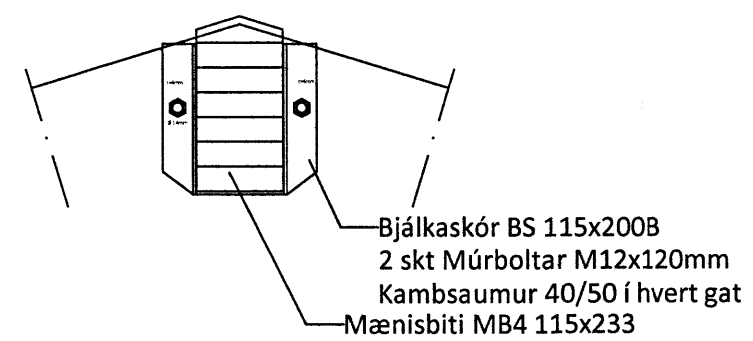

Pversnið **C** Mkv. 1:20
 301

Sérmynd **4** Mkv. 1:10
 304

Sérmynd **5** Mkv. 1:10
 304

Snið **D** Mkv. 1:10
 301

ÖLL AFNOT OG AFRITUN TEIKNINGAR AÐ HLUTA EDA Í HEILD ER HÁÐ SKRIFLEGU LEYFI LÍMTRÉ VÍRNET EHF.				
Númer	Dags.	Skýring breytingar	Br. af	
LímtreVrnet Byggingaælið - Vesturvör 29 - 200 Kópavogur kt. 440510-1160 - Sími: 412 5300		MKV. 1:10, 1:20	DAGS. 7.1.2014	VERKNR. DL13 046
HEITI VERKS: Syðri-Völlur 1 - Flóahreppi		TEIKN. GS	REIKN. GS	ÚTGÁFA NR. 1
HEITI TEIKNINGAR Þak á fjárhús og hesthús Þversnið C og sérmyndir		NAFN HÖNNUÐAR Bjarni Ingibergsson byggingatæknifræðingur B.Sc. kt. 030861-2729 - bjarni@limtrevrnet.is		NR. TEIKNINGAR 304
		ÁRITUN HÖNNUÐAR <i>Bjarni Ingibergsson</i>		DAGS. ÁRITUNAR 17/2/2014
		ÁRITUN SAMRÆM. HÖNNUÐAR <i>Þorgerður Þórunn</i>		DAGS. ÁRITUNAR 17/2/14