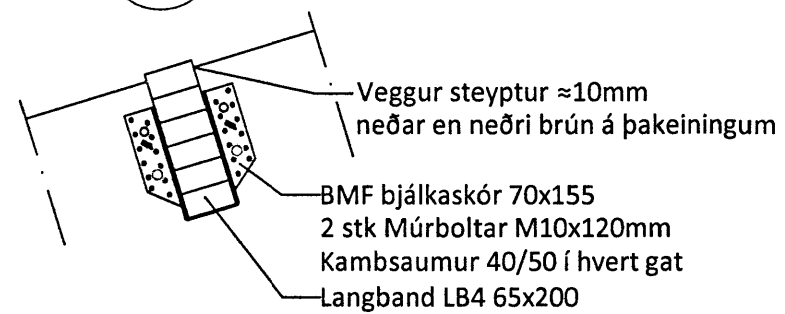

Pversnið **C** Mkv. 1:20
 301

Sérmynd **4** Mkv. 1:10
 304

Sérmynd **5** Mkv. 1:10
 304

Snið **D** Mkv. 1:10
 301

ÖLL AFNOT OG AFRITUN TEIKNINGAR AÐ HLUTA EDA Í HEILD ER HÁÐ SKRIFLEGU LEYFI LÍMTRÉ VÍRNET EHF.				
Númer	Dags.	Skýring breytingar	Br. af	
LímtreVrnet Byggingaælið - Vesturvör 29 - 200 Kópavogur kt. 440510-1160 - Sími: 412 5300		MKV. 1:10, 1:20	DAGS. 7.1.2014	VERKNR. DL13 046
HEITI VERKS: Syðri-Völlur 1 - Flóahreppi		TEIKN. GS	REIKN. GS	ÚTGÁFA NR. 1
HEITI TEIKNINGAR Þak á fjárhús og hesthús Þversnið C og sérmyndir		NAFN HÖNNUÐAR Bjarni Ingibergsson byggingatæknifræðingur B.Sc. kt. 030861-2729 - bjarni@limtrevrnet.is		NR. TEIKNINGAR 304
		ÁRITUN HÖNNUÐAR <i>Bjarni Ingibergsson</i>		DAGS. ÁRITUNAR 17/2/2014
		ÁRITUN SAMRÆM. HÖNNUÐAR <i>Þorgerður Þórunn</i>		DAGS. ÁRITUNAR 17/2/14