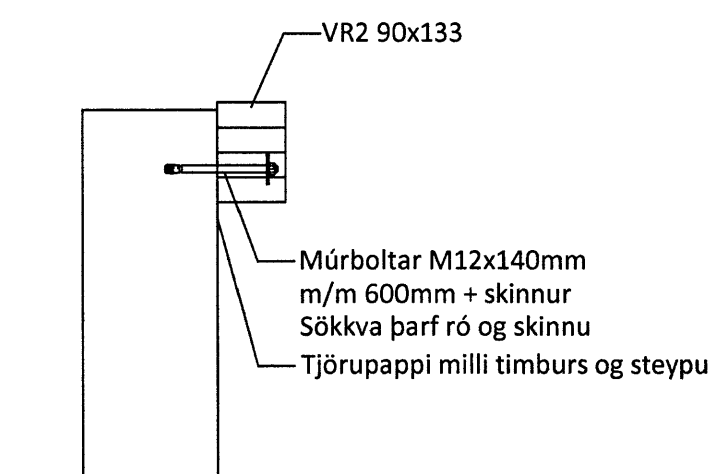

Pversnið **C** Mkv. 1:20
 301

Sérmynd **4** Mkv. 1:10
 304

Sérmynd **5** Mkv. 1:10
 304

Snið **D** Mkv. 1:10
 301

ÖLL AFNOT OG AFRITUN TEIKNINGAR AÐ HLUTA EDA Í HEILD ER HÁÐ SKRIFLEGU LEYFI LÍMTRÉ VÍRNET EHF.				
Númer	Dags.	Skýring breytingar	Br. af	
LímtreVrnet Byggingaælið - Vesturvör 29 - 200 Kópavogur kt. 440510-1160 - Sími: 412 5300		MKV. 1:10, 1:20	DAGS. 7.1.2014	VERKNR. DL13 046
HEITI VERKS: Syðri-Völlur 1 - Flóahreppi		TEIKN. GS	REIKN. GS	ÚTGÁFA NR. 1
HEITI TEIKNINGAR Þak á fjárhús og hesthús Þversnið C og sérmyndir		NAFN HÖNNUÐAR Bjarni Ingibergsson byggingatæknifræðingur B.Sc. kt. 030861-2729 - bjarni@limtrevrnet.is		NR. TEIKNINGAR 304
		ÁRITUN HÖNNUÐAR <i>Bjarni Ingibergsson</i>		DAGS. ÁRITUNAR 17/2/2014
		ÁRITUN SAMRÆM. HÖNNUÐAR <i>Þorgerður Þórunn</i>		DAGS. ÁRITUNAR 17/2/14