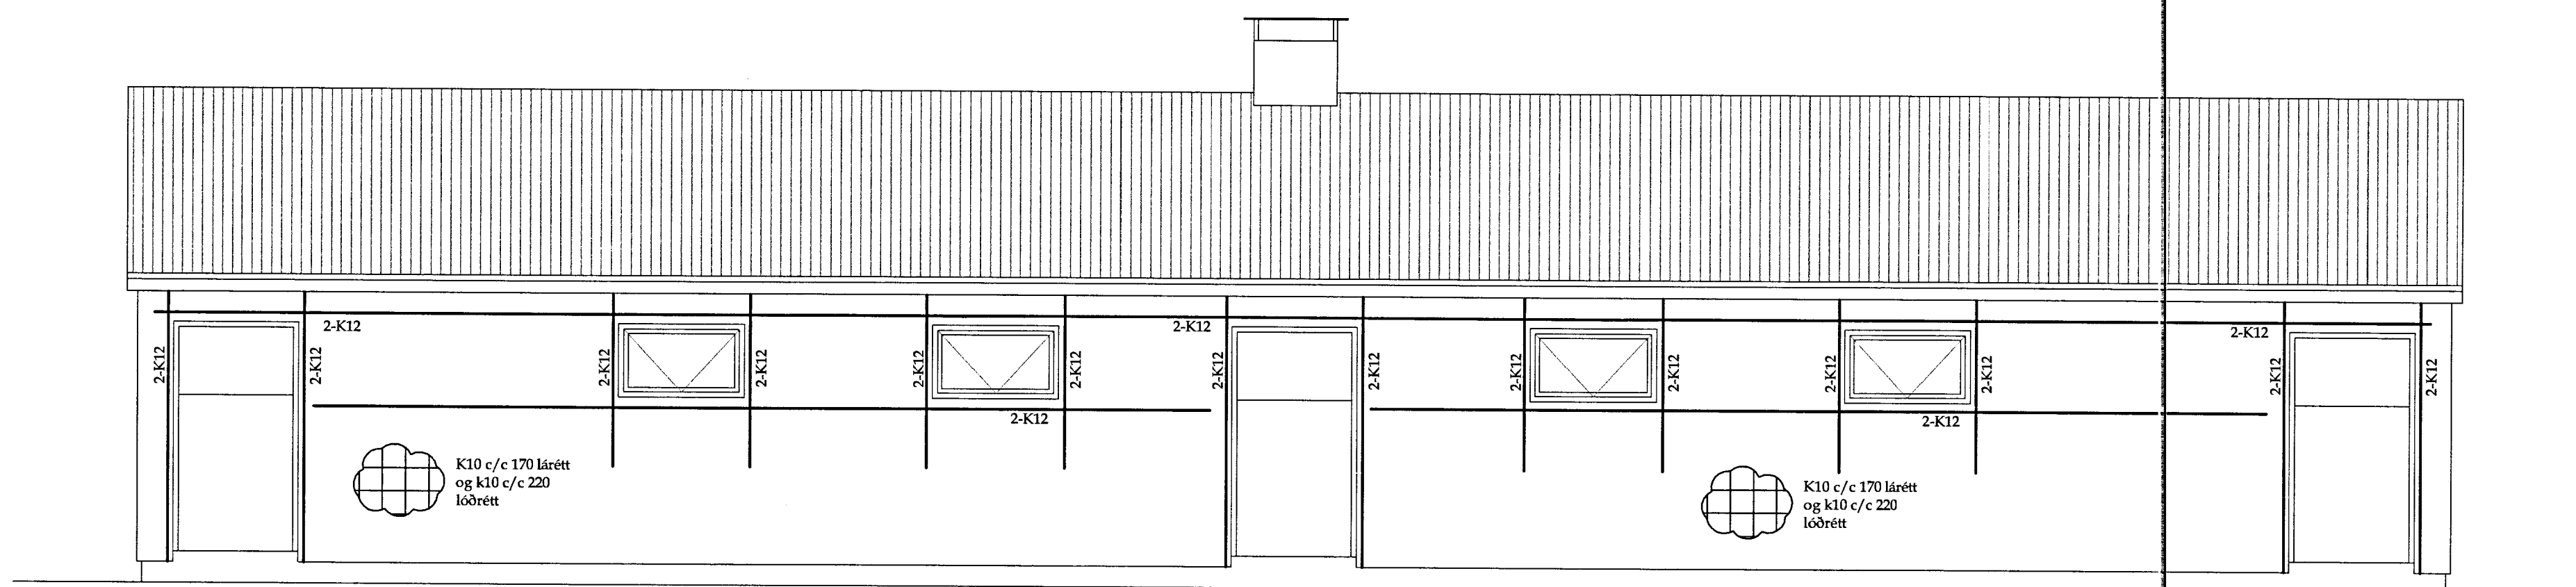

ROTTLAND
9. OCT. 2013
Guðni Þórunn

Suðurgafi

Austurhlið

Norðurgafi

Vesturhlið

BR	
VERK Syðri-Völlur - 165500 - Flóahreppi, Árn.	
Hesthúss og fjárhúss. Útlit bendingar í veggjum	HANNAÐ: SÓ TEIKNAD: SÓ
KVAFER 1:50	KT. 180160-3109
BYGGINGAÞJÓNUSTA BÆNDASAMTAKA ÍSLANDS BÆNDAHÖLLINNI, HAGATORGI, REYKJAVÍK sími: 5630300	REYKJAVÍK 23.10.2013 VERK NR. 1084-82 TEIKN. NR. B-03