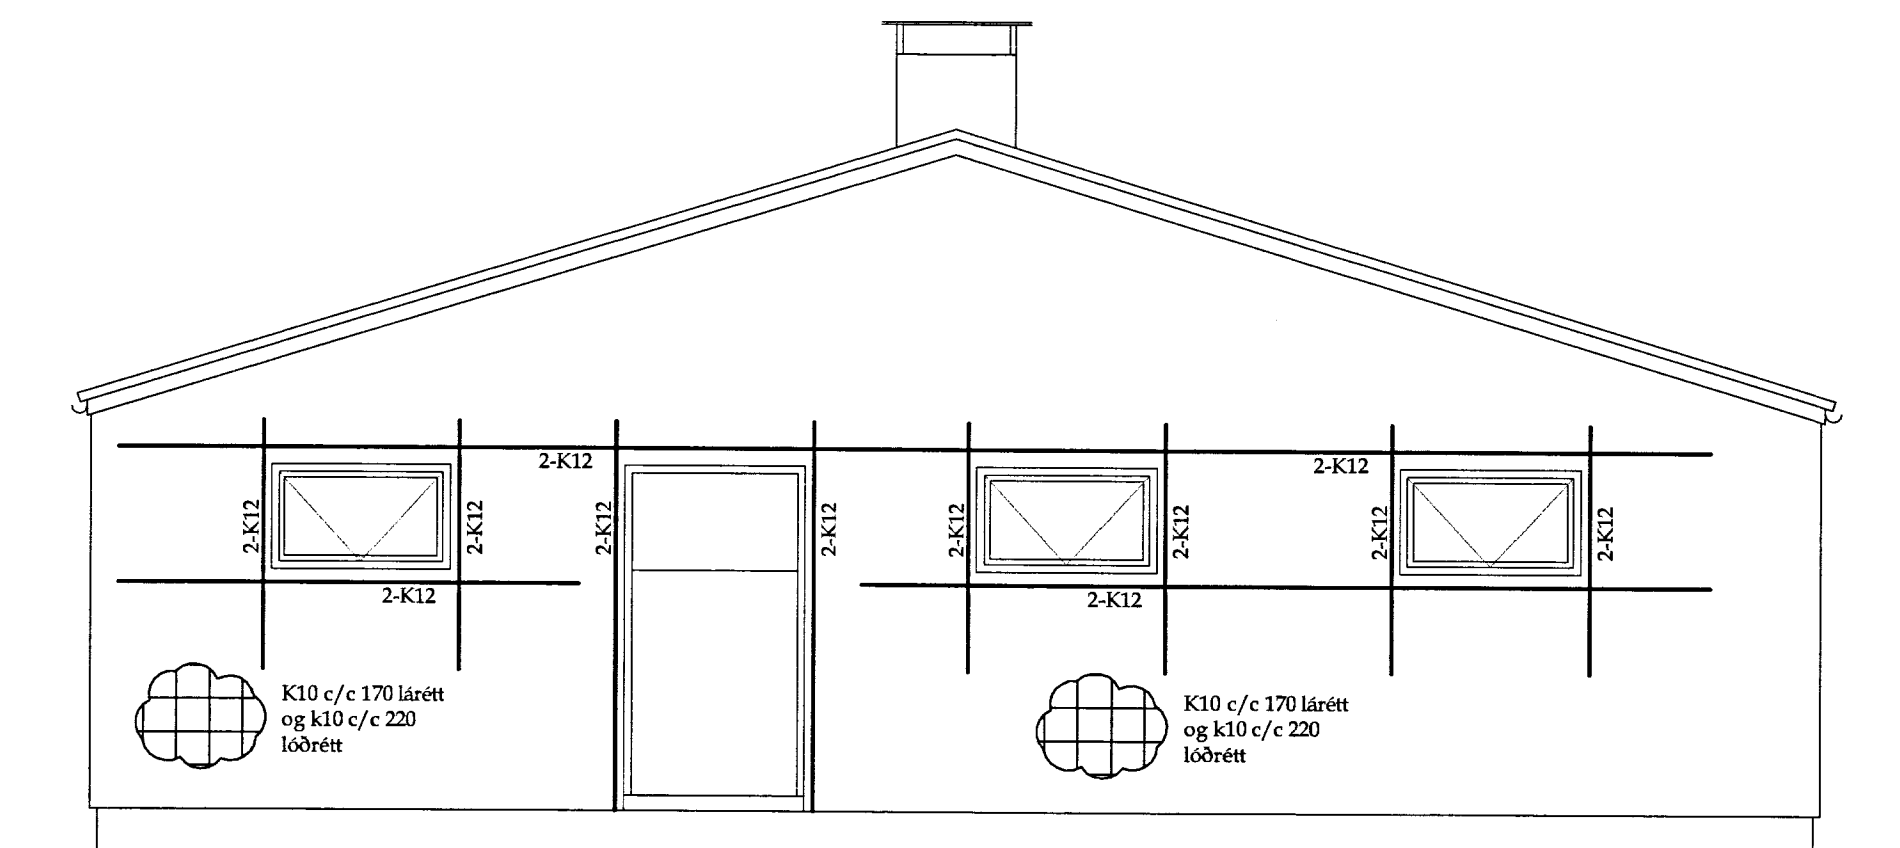

ROTTLAND
9. OCT. 2013
Guðni Þórunn

Suðurgafi

Austurhlið

Norðurgafi

Vesturhlið

BR	
VERK Syðri-Völlur - 165500 - Flóahreppi, Árn.	
Hesthúss og fjárhúss. Útlit bendingar í veggjum	HANNAÐ: SÓ TEIKNAD: SÓ
KVAFER 1:50	KT. 180160-3109
BYGGINGAÞJÓNUSTA BÆNDASAMTAKA ÍSLANDS BÆNDAHÖLLINNI, HAGATORGI, REYKJAVÍK sími: 5630300	REYKJAVÍK 23.10.2013 VERK NR. 1084-82 TEIKN. NR. B-03