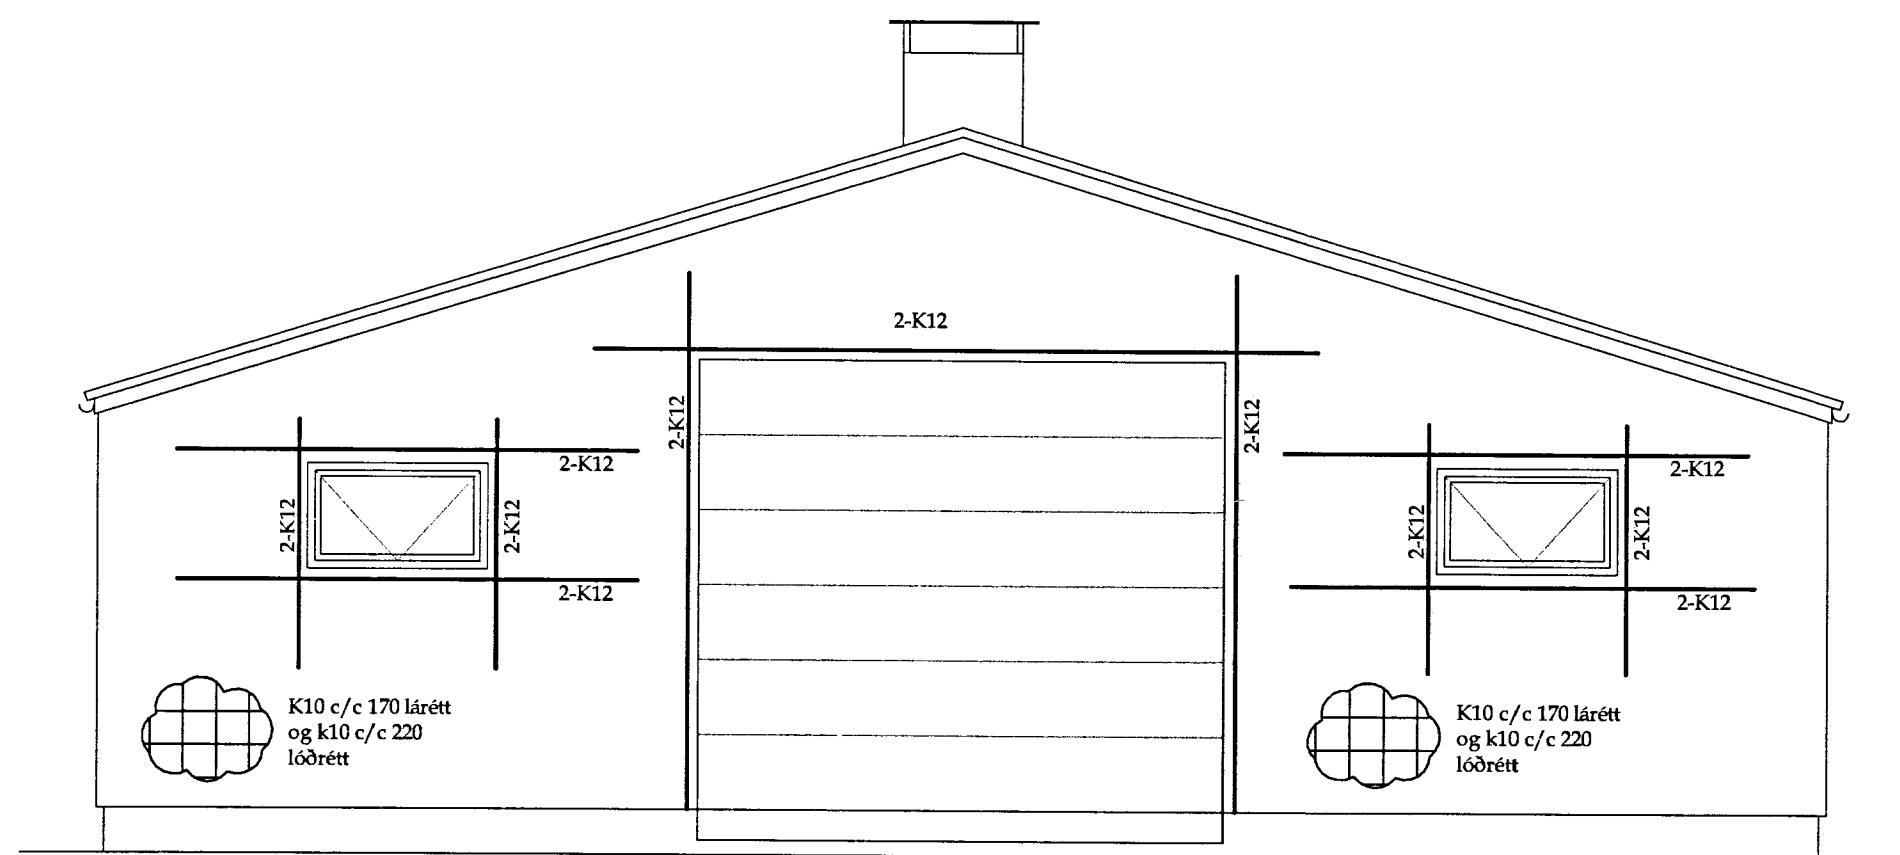

ROTTLAND
9. OCT. 2013
Guðni Þórunn

Suðurgafi

Austurhlið

Norðurgafi

Vesturhlið

BR	
VERK Syðri-Völlur - 165500 - Flóahreppi, Árn.	
Hesthúss og fjárhúss. Útlit bendingar í veggjum	HANNAÐ: SÓ TEIKNAD: SÓ
KVAFER 1:50	KT. 180160-3109
BYGGINGAÞJÓNUSTA BÆNDASAMTAKA ÍSLANDS BÆNDAHÖLLINNI, HAGATORGI, REYKJAVÍK sími: 5630300	REYKJAVÍK 23.10.2013 VERK NR. 1084-82 TEIKN. NR. B-03