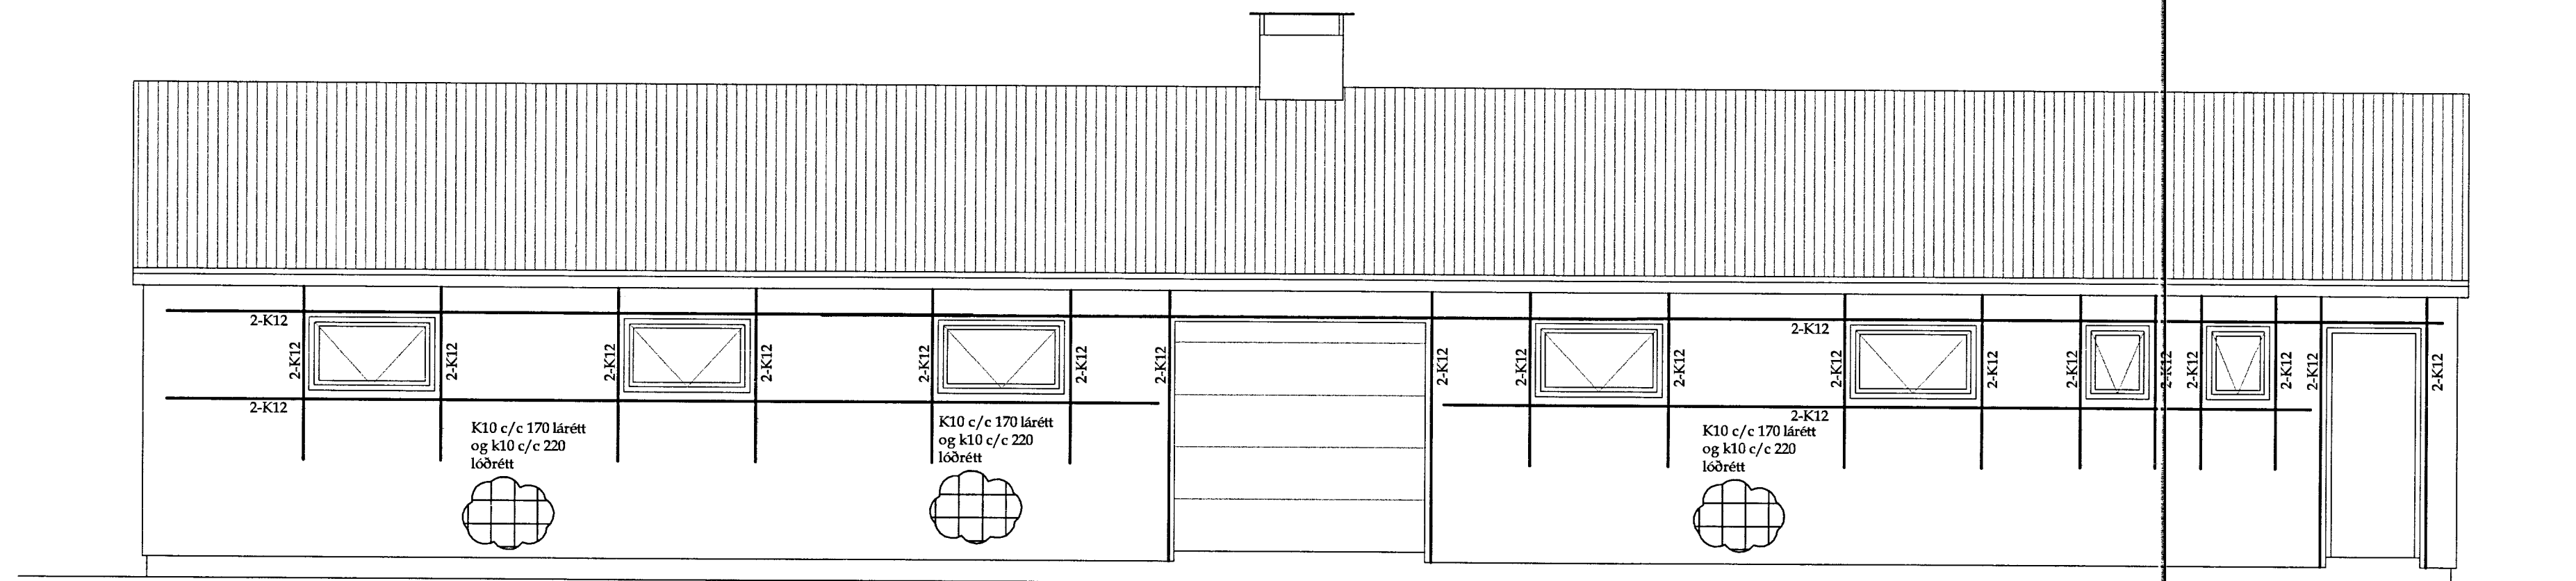

ROTTLAND
9. OCT. 2013
Guðni Þórunn

Suðurgafi

Austurhlið

Norðurgafi

Vesturhlið

BR	
VERK Syðri-Völlur - 165500 - Flóahreppi, Árn.	
Hesthúss og fjárhúss. Útlit bendingar í veggjum	HANNAÐ: SÓ TEIKNAD: SÓ
KVAFER 1:50	KT. 180160-3109
BYGGINGAÞJÓNUSTA BÆNDASAMTAKA ÍSLANDS BÆNDAHÖLLINNI, HAGATORGI, REYKJAVÍK sími: 5630300	REYKJAVÍK 23.10.2013 VERK NR. 1084-82 TEIKN. NR. B-03