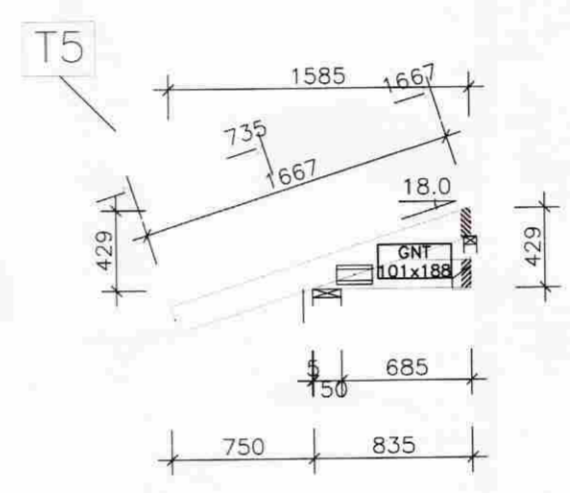

MÓTTEKID
17 OKT. 2008
[Signature]
Byggingatulltrúi uppsv. Árnæssýslu og Flóah.

VERKFRÆÐISTOFA ÁRBORGAR ehf
AUSTURVEGI 69 800 SELFOSSI
Sími 480 4900 FAX 480 4901
www.verkarborg.is verkarborg@verkarborg.is

SGHUS
AUSTURVEGI 69 800 SELFOSSI
Sími 482 3850 FAX 482 3851
NETFANG sghus@sghus.is
VEFANG www.sghus.is

STEKKHOLT-LAND 2, HRUNAM.HR.

BURDARVIRKI: MKV:

SPERRUR MKV: 1:40

HANNAÐ: T.ELLERT TÓMASSON TEIKNAD: T.ELLERT TÓMASSON

VERKNÚMÉR: 8016 SKIÐARNAFN: 8016-sp.dwg

DAGSETNING: 29.08.2008 SAMÞYKKT: *[Signature]* TEIKNING NÚMÉR: 215

201170-3979