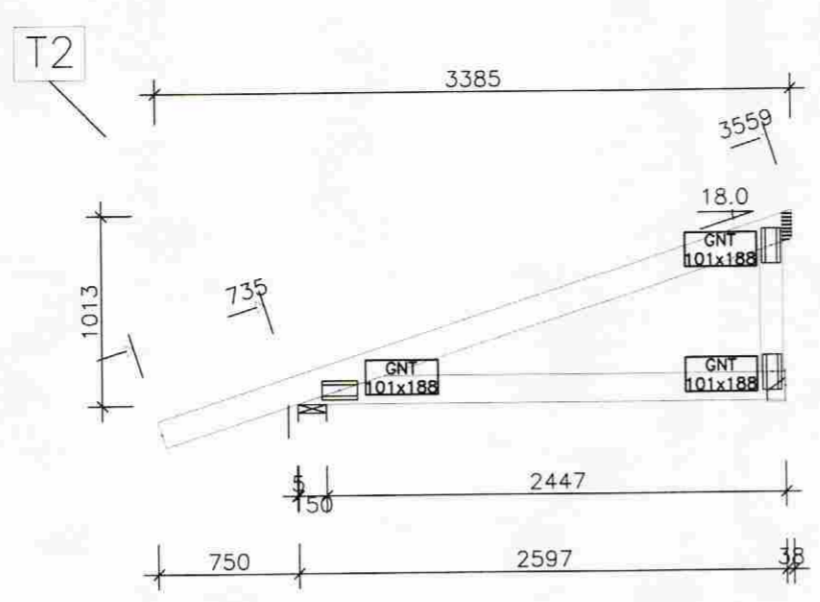

MÓTTEKID
17 OKT. 2008
[Signature]
Byggingatulltrúi uppsv. Árnæssýslu og Flóah.

VERKFRÆÐISTOFA ÁRBORGAR ehf
AUSTURVEGI 69 800 SELFOSSI
Sími 480 4900 FAX 480 4901
www.verkarborg.is verkarborg@verkarborg.is

SGHUS
AUSTURVEGI 69 800 SELFOSSI
Sími 482 3850 FAX 482 3851
NETFANG sghus@sghus.is
VEFANG www.sghus.is

STEKKHOLT-LAND 2, HRUNAM.HR.

BURDARVIRKI: MKV:

SPERRUR MKV: 1:40

HANNAÐ: T.ELLERT TÓMASSON TEIKNAD: T.ELLERT TÓMASSON

VERKNÚMÉR: 8016 SKIÐARNAFN: 8016-sp.dwg

DAGSETNING: 29.08.2008 SAMÞYKKT: *[Signature]* TEIKNING NÚMÉR: 215

201170-3979