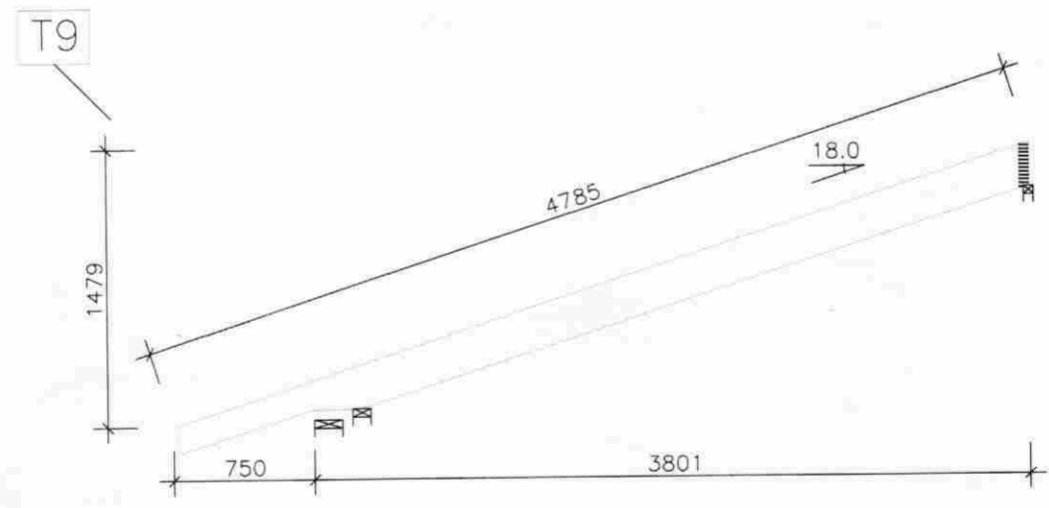

MÓTTEKID
17 OKT. 2008
[Signature]
Byggingatulltrúi uppsv. Árnæssýslu og Flóah.

VERKFRÆÐISTOFA ÁRBORGAR ehf
AUSTURVEGI 69 800 SELFOSSI
Sími 480 4900 FAX 480 4901
www.verkarborg.is verkarborg@verkarborg.is

SGHUS
AUSTURVEGI 69 800 SELFOSSI
Sími 482 3850 FAX 482 3851
NETFANG sghus@sghus.is
VEFANG www.sghus.is

STEKKHOLT-LAND 2, HRUNAM.HR.

BURDARVIRKI: MKV:

SPERRUR MKV: 1:40

HANNAÐ: T.ELLERT TÓMASSON TEIKNAD: T.ELLERT TÓMASSON

VERKNÚMÉR: 8016 SKIÐARNAFN: 8016-sp.dwg

DAGSETNING: 29.08.2008 SAMÞYKKT: *[Signature]* TEIKNING NÚMÉR: 215

201170-3979