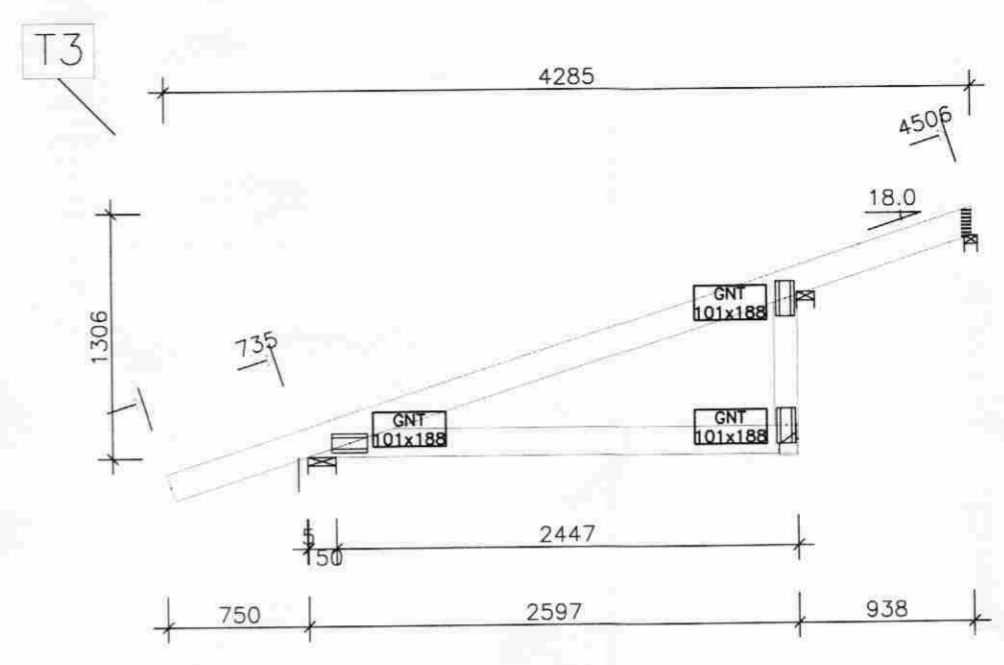

MÓTTEKID
17 OKT. 2008
[Signature]
Byggingatulltrúi uppsv. Árnæssýslu og Flóah.

VERKFRÆÐISTOFA ÁRBORGAR ehf
AUSTURVEGI 69 800 SELFOSSI
Sími 480 4900 FAX 480 4901
www.verkarborg.is verkarborg@verkarborg.is

SGHUS
AUSTURVEGI 69 800 SELFOSSI
Sími 482 3850 FAX 482 3851
NETFANG sghus@sghus.is
VEFANG www.sghus.is

STEKKHOLT-LAND 2, HRUNAM.HR.

BURDARVIRKI: MKV:

SPERRUR MKV: 1:40

HANNAÐ: T.ELLERT TÓMASSON TEIKNAD: T.ELLERT TÓMASSON

VERKNÚMÉR: 8016 SKIÐARNAFN: 8016-sp.dwg

DAGSETNING: 29.08.2008 SAMÞYKKT: *[Signature]* TEIKNING NÚMÉR: 215

201170-3979