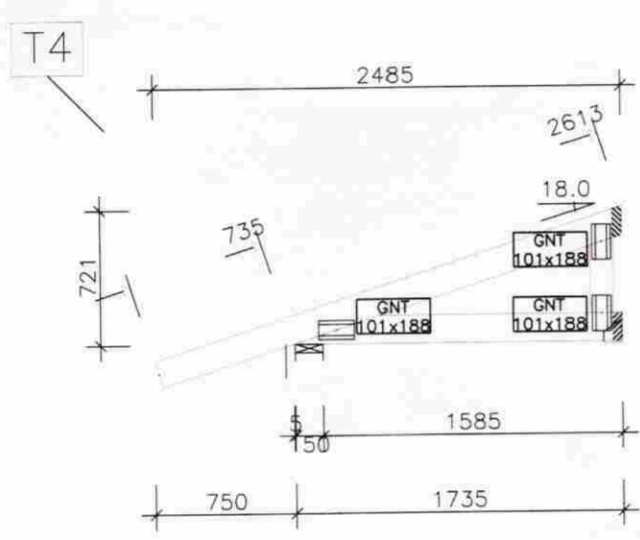

MÓTTEKID
17 OKT. 2008
[Signature]
Byggingatulltrúi uppsv. Árnæssýslu og Flóah.

VERKFRÆÐISTOFA ÁRBORGAR ehf
AUSTURVEGI 69 800 SELFOSSI
Sími 480 4900 FAX 480 4901
www.verkarborg.is verkarborg@verkarborg.is

SGHUS
AUSTURVEGI 69 800 SELFOSSI
Sími 482 3850 FAX 482 3851
NETFANG sghus@sghus.is
VEFANG www.sghus.is

STEKKHOLT-LAND 2, HRUNAM.HR.

BURDARVIRKI: MKV:

SPERRUR MKV: 1:40

HANNAÐ: T.ELLERT TÓMASSON TEIKNAD: T.ELLERT TÓMASSON

VERKNÚMÉR: 8016 SKIÐARNAFN: 8016-sp.dwg

DAGSETNING: 29.08.2008 SAMÞYKKT: *[Signature]* TEIKNING NÚMÉR: 215

201170-3979