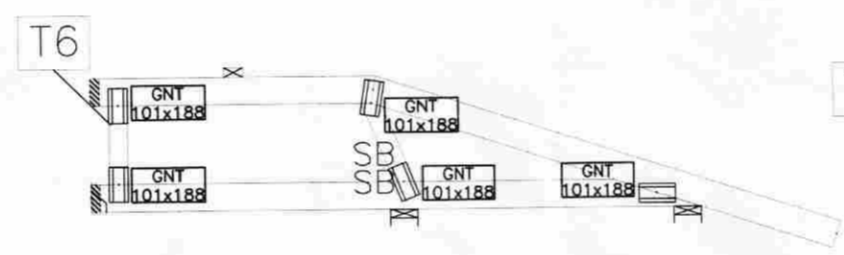

MÓTTEKID
17 OKT. 2008
[Signature]
Byggingatulltrúi uppsv. Árnæssýslu og Flóah.

VERKFRÆÐISTOFA ÁRBORGAR ehf
AUSTURVEGI 69 800 SELFOSSI
Sími 480 4900 FAX 480 4901
www.verkarborg.is verkarborg@verkarborg.is

SGHUS
AUSTURVEGI 69 800 SELFOSSI
Sími 482 3850 FAX 482 3851
NETFANG sghus@sghus.is
VEFANG www.sghus.is

STEKKHOLT-LAND 2, HRUNAM.HR.

BURDARVIRKI: MKV:

SPERRUR MKV: 1:40

HANNAÐ: T.ELLERT TÓMASSON TEIKNAD: T.ELLERT TÓMASSON

VERKNÚMÉR: 8016 SKIÐARNAFN: 8016-sp.dwg

DAGSETNING: 29.08.2008 SAMÞYKKT: *[Signature]* TEIKNING NÚMÉR: 215

201170-3979