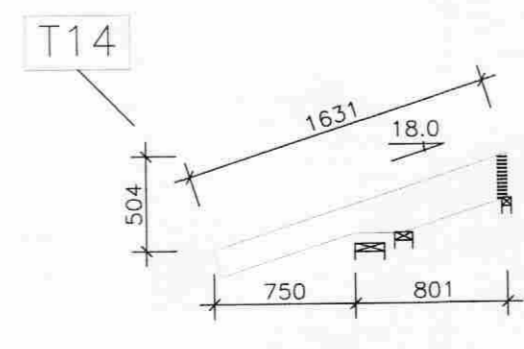

MÓTTEKID
17 OKT. 2008
[Signature]
Byggingatulltrúi uppsv. Árnæssýslu og Flóah.

VERKFRÆÐISTOFA ÁRBORGAR ehf
AUSTURVEGI 69 800 SELFOSSI
Sími 480 4900 FAX 480 4901
www.verkarborg.is verkarborg@verkarborg.is

SGHUS
AUSTURVEGI 69 800 SELFOSSI
Sími 482 3850 FAX 482 3851
NETFANG sghus@sghus.is
VEFANG www.sghus.is

STEKKHOLT-LAND 2, HRUNAM.HR.

BURDARVIRKI: MKV:

SPERRUR MKV: 1:40

HANNAÐ: T.ELLERT TÓMASSON TEIKNAD: T.ELLERT TÓMASSON

VERKNÚMÉR: 8016 SKIÐARNAFN: 8016-sp.dwg

DAGSETNING: 29.08.2008 SAMÞYKKT: *[Signature]* TEIKNING NÚMÉR: 215

201170-3979