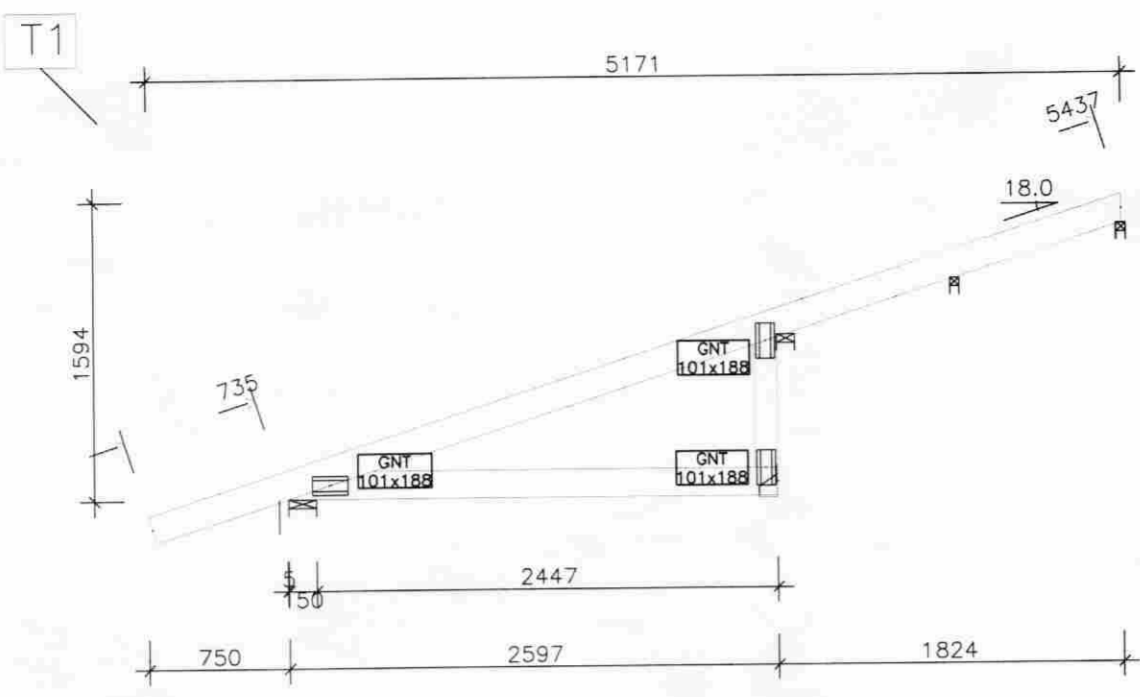

MÓTTEKID
17 OKT. 2008
[Signature]
Byggingatulltrúi uppsv. Árnæssýslu og Flóah.

VERKFRÆÐISTOFA ÁRBORGAR ehf
AUSTURVEGI 69 800 SELFOSSI
Sími 480 4900 FAX 480 4901
www.verkarborg.is verkarborg@verkarborg.is

SGHUS
AUSTURVEGI 69 800 SELFOSSI
Sími 482 3850 FAX 482 3851
NETFANG sghus@sghus.is
VEFANG www.sghus.is

STEKKHOLT-LAND 2, HRUNAM.HR.

BURDARVIRKI: MKV:

SPERRUR MKV: 1:40

HANNAÐ: T.ELLERT TÓMASSON TEIKNAD: T.ELLERT TÓMASSON

VERKNÚMÉR: 8016 SKIÐARNAFN: 8016-sp.dwg

DAGSETNING: 29.08.2008 SAMÞYKKT: *[Signature]* TEIKNING NÚMÉR: 215

201170-3979