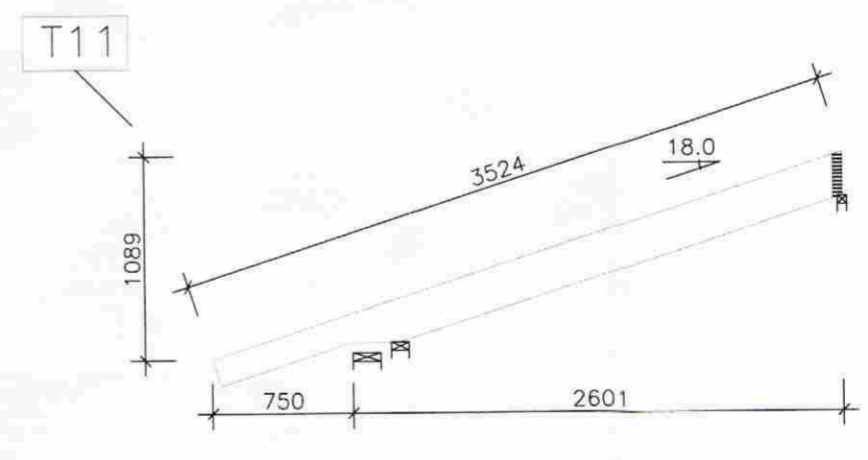

MÓTTEKID
17 OKT. 2008
[Signature]
Byggingatulltrúi uppsv. Árnæssýslu og Flóah.

VERKFRÆÐISTOFA ÁRBORGAR ehf
AUSTURVEGI 69 800 SELFOSSI
Sími 480 4900 FAX 480 4901
www.verkarborg.is verkarborg@verkarborg.is

SGHUS
AUSTURVEGI 69 800 SELFOSSI
Sími 482 3850 FAX 482 3851
NETFANG sghus@sghus.is
VEFANG www.sghus.is

STEKKHOLT-LAND 2, HRUNAM.HR.

BURDARVIRKI: MKV:

SPERRUR MKV: 1:40

HANNAÐ: T.ELLERT TÓMASSON TEIKNAD: T.ELLERT TÓMASSON

VERKNÚMÉR: 8016 SKIÐARNAFN: 8016-sp.dwg

DAGSETNING: 29.08.2008 SAMÞYKKT: *[Signature]* TEIKNING NÚMÉR: 215

201170-3979