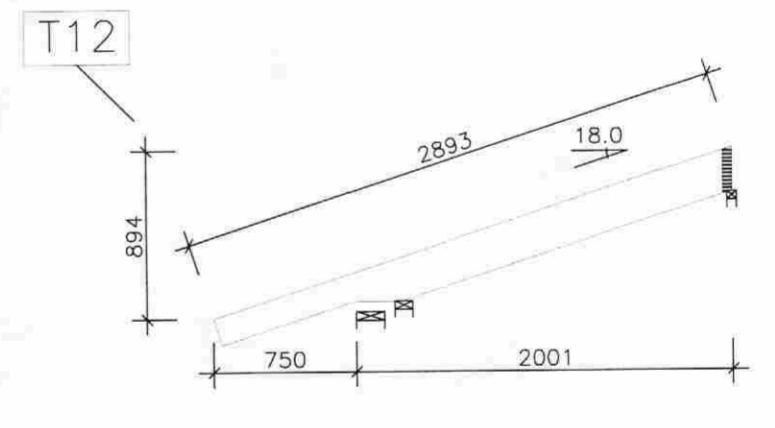

MÓTTEKID
17 OKT. 2008
[Signature]
Byggingatulltrúi uppsv. Árnæssýslu og Flóah.

VERKFRÆÐISTOFA ÁRBORGAR ehf
AUSTURVEGI 69 800 SELFOSSI
Sími 480 4900 FAX 480 4901
www.verkarborg.is verkarborg@verkarborg.is

SGHUS
AUSTURVEGI 69 800 SELFOSSI
Sími 482 3850 FAX 482 3851
NETFANG sghus@sghus.is
VEFANG www.sghus.is

STEKKHOLT-LAND 2, HRUNAM.HR.

BURDARVIRKI: MKV:

SPERRUR MKV: 1:40

HANNAÐ: T.ELLERT TÓMASSON TEIKNAD: T.ELLERT TÓMASSON

VERKNÚMÉR: 8016 SKIÐARNAFN: 8016-sp.dwg

DAGSETNING: 29.08.2008 SAMÞYKKT: *[Signature]* TEIKNING NÚMÉR: 215

201170-3979