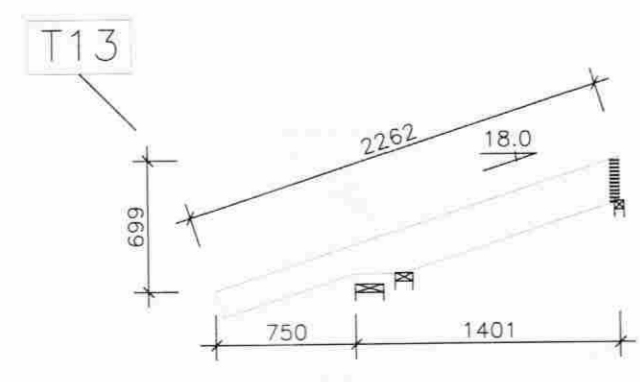

MÓTTEKID
17 OKT. 2008
[Signature]
Byggingatulltrúi uppsv. Árnæssýslu og Flóah.

VERKFRÆÐISTOFA ÁRBORGAR ehf
AUSTURVEGI 69 800 SELFOSSI
Sími 480 4900 FAX 480 4901
www.verkarborg.is verkarborg@verkarborg.is

SGHUS
AUSTURVEGI 69 800 SELFOSSI
Sími 482 3850 FAX 482 3851
NETFANG sghus@sghus.is
VEFANG www.sghus.is

STEKKHOLT-LAND 2, HRUNAM.HR.

BURDARVIRKI: MKV:

SPERRUR MKV: 1:40

HANNAÐ: T.ELLERT TÓMASSON TEIKNAD: T.ELLERT TÓMASSON

VERKNÚMÉR: 8016 SKIÐARNAFN: 8016-sp.dwg

DAGSETNING: 29.08.2008 SAMÞYKKT: *[Signature]* TEIKNING NÚMÉR: 215

201170-3979