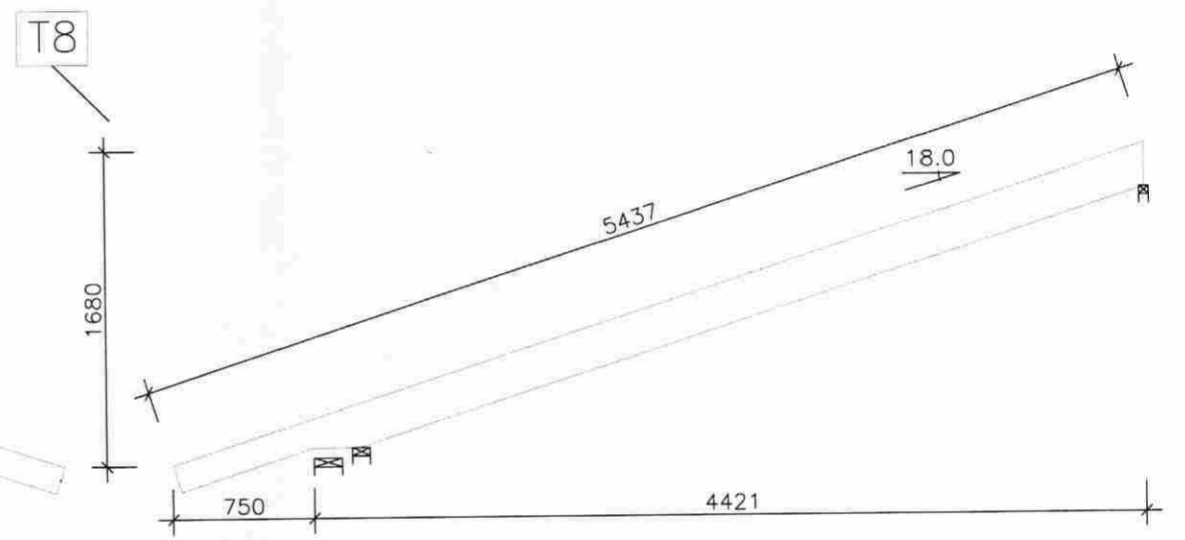

MÓTTEKID
17 OKT. 2008
[Signature]
Byggingatulltrúi uppsv. Árnæssýslu og Flóah.

VERKFRÆÐISTOFA ÁRBORGAR ehf
AUSTURVEGI 69 800 SELFOSSI
Sími 480 4900 FAX 480 4901
www.verkarborg.is verkarborg@verkarborg.is

SGHUS
AUSTURVEGI 69 800 SELFOSSI
Sími 482 3850 FAX 482 3851
NETFANG sghus@sghus.is
VEFANG www.sghus.is

STEKKHOLT-LAND 2, HRUNAM.HR.

BURDARVIRKI: MKV:

SPERRUR MKV: 1:40

HANNAÐ: T.ELLERT TÓMASSON TEIKNAD: T.ELLERT TÓMASSON

VERKNÚMÉR: 8016 SKIÐARNAFN: 8016-sp.dwg

DAGSETNING: 29.08.2008 SAMÞYKKT: *[Signature]* TEIKNING NÚMÉR: 215

201170-3979