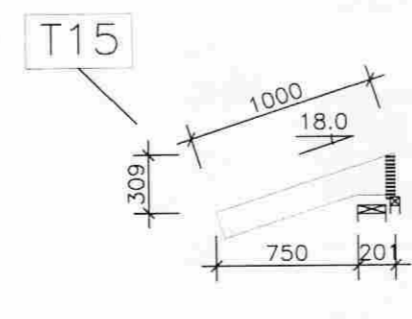

MÓTTEKID
17 OKT. 2008
[Signature]
Byggingatulltrúi uppsv. Árnæssýslu og Flóah.

VERKFRÆÐISTOFA ÁRBORGAR ehf
AUSTURVEGI 69 800 SELFOSSI
Sími 480 4900 FAX 480 4901
www.verkarborg.is verkarborg@verkarborg.is

SGHUS
AUSTURVEGI 69 800 SELFOSSI
Sími 482 3850 FAX 482 3851
NETFANG sghus@sghus.is
VEFANG www.sghus.is

STEKKHOLT-LAND 2, HRUNAM.HR.

BURDARVIRKI: MKV:

SPERRUR MKV: 1:40

HANNAÐ: T.ELLERT TÓMASSON TEIKNAD: T.ELLERT TÓMASSON

VERKNÚMÉR: 8016 SKIÐARNAFN: 8016-sp.dwg

DAGSETNING: 29.08.2008 SAMÞYKKT: *[Signature]* TEIKNING NÚMÉR: 215

201170-3979