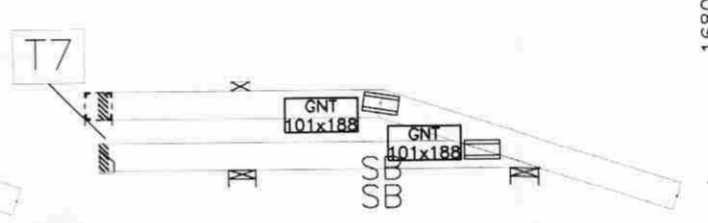

MÓTTEKID
17 OKT. 2008
[Signature]
Byggingatulltrúi uppsv. Árnæssýslu og Flóah.

VERKFRÆÐISTOFA ÁRBORGAR ehf
AUSTURVEGI 69 800 SELFOSSI
Sími 480 4900 FAX 480 4901
www.verkarborg.is verkarborg@verkarborg.is

SGHUS
AUSTURVEGI 69 800 SELFOSSI
Sími 482 3850 FAX 482 3851
NETFANG sghus@sghus.is
VEFANG www.sghus.is

STEKKHOLT-LAND 2, HRUNAM.HR.

BURDARVIRKI: MKV:

SPERRUR MKV: 1:40

HANNAÐ: T.ELLERT TÓMASSON TEIKNAD: T.ELLERT TÓMASSON

VERKNÚMÉR: 8016 SKIÐARNAFN: 8016-sp.dwg

DAGSETNING: 29.08.2008 SAMÞYKKT: *[Signature]* TEIKNING NÚMÉR: 215

201170-3979