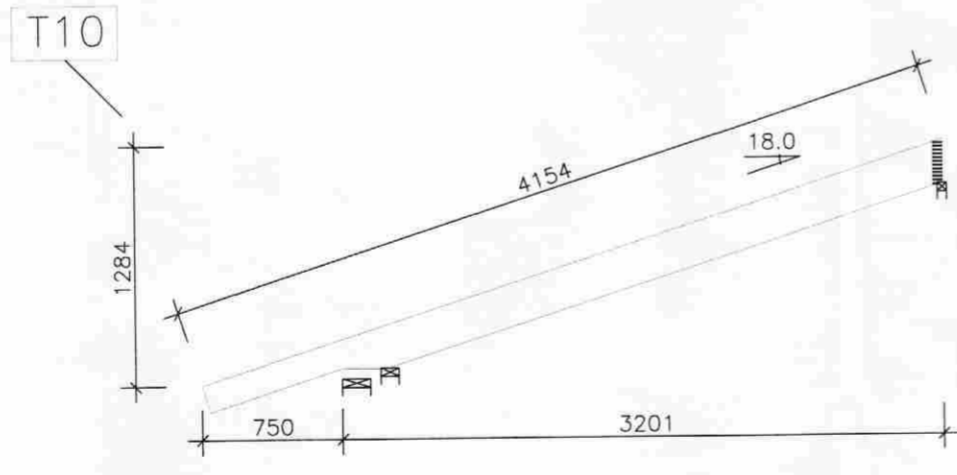

MÓTTEKID
17 OKT. 2008
[Signature]
Byggingatulltrúi uppsv. Árnæssýslu og Flóah.

VERKFRÆÐISTOFA ÁRBORGAR ehf
AUSTURVEGI 69 800 SELFOSSI
Sími 480 4900 FAX 480 4901
www.verkarborg.is verkarborg@verkarborg.is

SGHUS
AUSTURVEGI 69 800 SELFOSSI
Sími 482 3850 FAX 482 3851
NETFANG sghus@sghus.is
VEFANG www.sghus.is

STEKKHOLT-LAND 2, HRUNAM.HR.

BURDARVIRKI: MKV:

SPERRUR MKV: 1:40

HANNAÐ: T.ELLERT TÓMASSON TEIKNAD: T.ELLERT TÓMASSON

VERKNÚMÉR: 8016 SKIÐARNAFN: 8016-sp.dwg

DAGSETNING: 29.08.2008 SAMÞYKKT: *[Signature]* TEIKNING NÚMÉR: 215

201170-3979