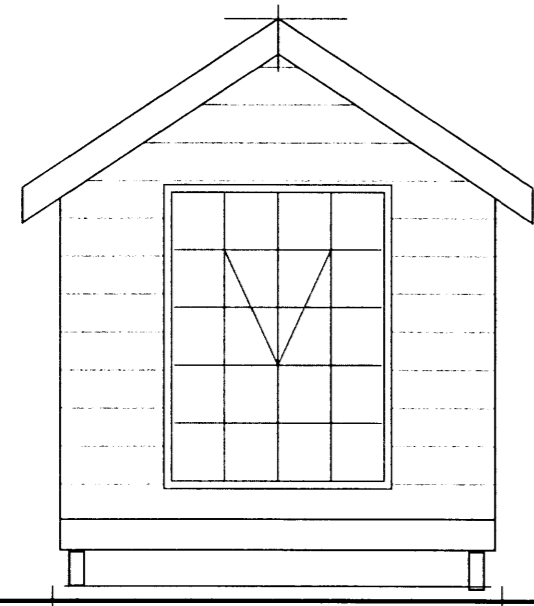

SAMÞYKKT
 07. JUNI 2012
Ragn Gíslason
 Byggingafræðingur og Flóahfr.

SUÐUR

VESTUR == AUSTUR

A ↗

NRÐUR

1 : 50

SNIÐ A A

SKÓGARHÚS
 SVEFN, TÚRISTAHÚS