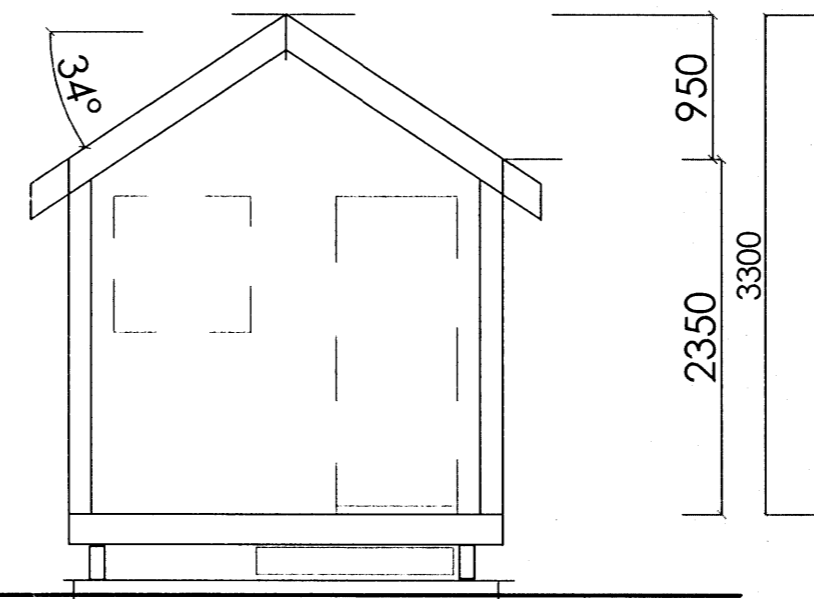

SAMÞYKKT
 07. JUNI 2012
Ragn Gíslason
 Byggingafræðingur og Flóahfr.

SUÐUR

VESTUR == AUSTUR

A ↗

NRÐUR

1 : 50

SNIÐ A A

SKÓGARHÚS
 SVEFN, TÚRISTAHÚS

S03

GRUNNMYND
 14,3 M²