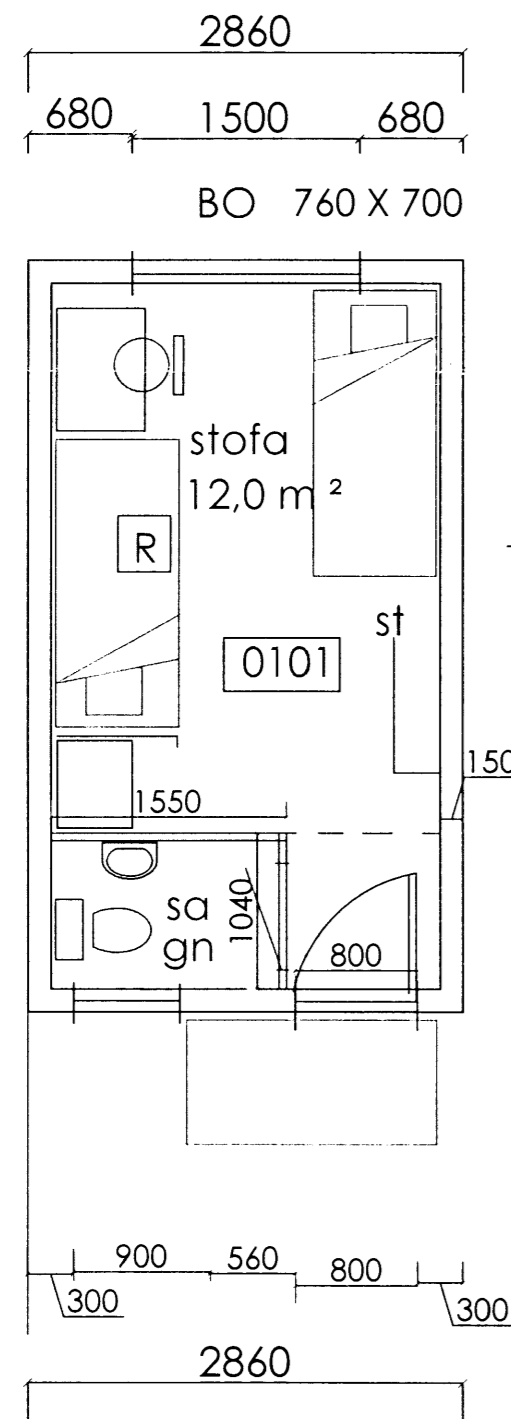

SAMÞYKKT
 07. JUNI 2012
Ragn Gíslason
 Byggingafræðingur og Flóahfr.

SUÐUR

VESTUR == AUSTUR

A ↗

NRÐUR

1 : 50

SNIÐ A A

SKÓGARHÚS
 SVEFN, TÚRISTAHÚS

S03

GRUNNMYND
 14,3 M²