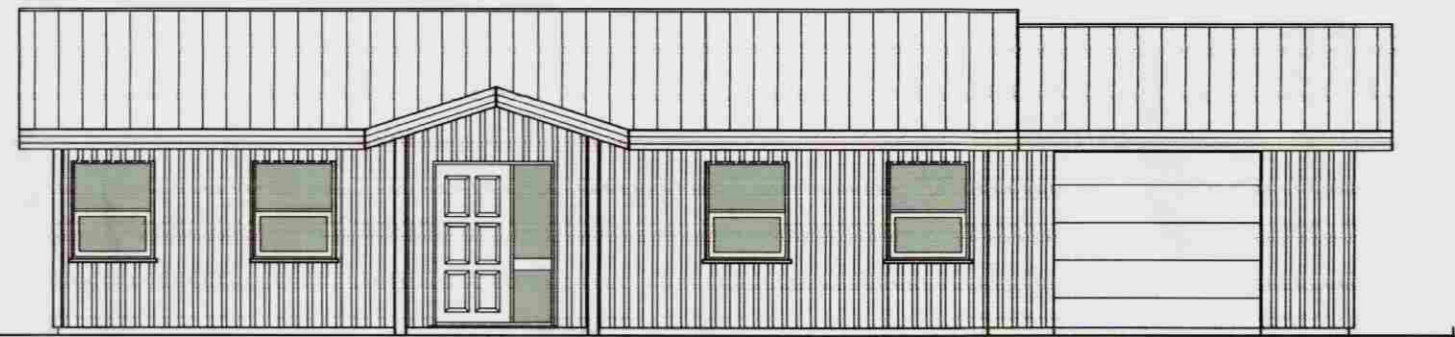

NORÐUR

AUSTUR

VESTUR

SUÐUR

Samþykkt  
28 NOV. 2006  
Hilmar Einarsson  
Byggingarfulltrúi uppsveita Árnessýslu

Skráningartafla: MIÐENGI LÓÐ 7 GRÍMSNESI					Skrásetjari: Bjarni Heiðar Geirsson														
Landnúmer: 209059					Kennitala: 010866-5299														
Matshlutanúmer: 01					Útgáfa: 4.01E Dags: 13.6.2006														
Uppskipting og lýsing					Stærðir														
D0	D1	D2	D3	D4	D5	D5M	D6	D7	D8	D9	D10a	D10b	D11	D12	D16	Reiknitala	D17		
Lokun	Rými	Notkun	Höfuð-	Eignar-	Botnflötur	Milliflötur	Stigar	Op	Brúttóflötur	Brúttóflötur	Salarhæð	Salarhæð	Brúttó	Nettóflötur	Birt flatarmál	skiptarúmmáls	Skipta-		
	hæð-röð	texti	flokkun	hald	m²	m²	m²	m²	m²	sh < 1,8	min	max	rúmmál m³	m²	m²		rúmmál m³		
		<b>Matshluti</b>			294,6	0,0	0,0	0,0	147,3	0,0			651,4	126,1	147,3		350,145		
		<b>Botn</b>											29,5						
	01	<b>1. hæð</b>			294,6	0,0	0,0	0,0	147,3	0,0			621,9	126,1	147,3				
A	0101	<b>Íbúð</b>	N	0101	108,6				108,6		2,75	2,75	298,7	92,4	108,6	2,75	254,100		
A	0102	<b>Bílageymsla</b>	B	0102	38,7				38,7		2,85	2,85	110,3	33,7	38,7	2,85	96,045		
A	0103	<b>Þakrými</b>	F	0101	147,3						0,00	1,42	213,0						
<b>Athugasemdir</b>																			
<b>Sameignir sumra</b>																			
<b>Eignarhald</b>																			
	Eignar-	Notkun	Birt flatarmál	Skiptarúmmál															
	hald	texti	m²	Séreign	Séreign og														
				m²	sameign m²														
	0101	<b>Íbúð</b>	108,6	254,100	254,100														
	0102	<b>Bílageymsla</b>	38,7	96,045	96,045														
		<b>Alls</b>	147,3	350,145	350,145														