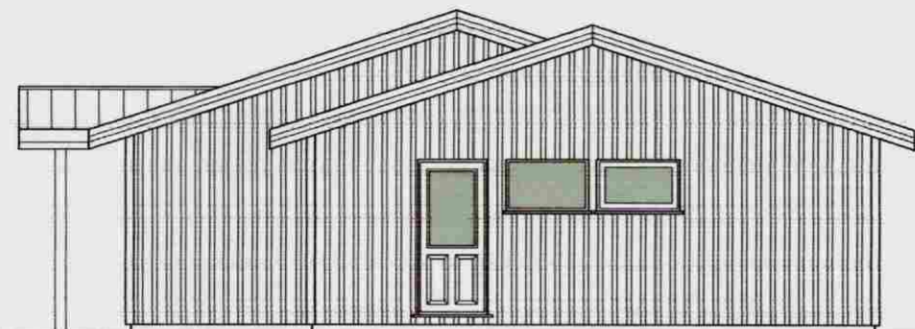

NORÐUR

AUSTUR

VESTUR

SUÐUR

Samþykkt  
28 NOV. 2006  
Hilmar Einarsson  
Byggingarfulltrúi uppsveita Árnessýslu

Skráningartafla: MIÐENGI LÓÐ 7 GRÍMSNESI					Skrásetjari: Bjarni Heiðar Geirsson														
Landnúmer: 209059					Kennitala: 010866-5299														
Matshlutanúmer: 01					Útgáfa: 4.01E Dags: 13.6.2006														
Uppskipting og lýsing					Stærðir														
D0	D1	D2	D3	D4	D5	D5M	D6	D7	D8	D9	D10a	D10b	D11	D12	D16	Reiknitala	D17		
Lokun	Rými	Notkun	Höfuð-	Eignar-	Botnflötur	Milliflötur	Stigar	Op	Brúttóflötur	Brúttóflötur	Salarhæð	Salarhæð	Brúttó	Nettóflötur	Birt flatarmál	skiptarúmmáls	Skipta-		
	hæð-röð	texti	flokkun	hald	m²	m²	m²	m²	m²	sh < 1,8	min	max	rúmmál m³	m²	m²		rúmmál m³		
		<b>Matshluti</b>			294,6	0,0	0,0	0,0	147,3	0,0			651,4	126,1	147,3		350,145		
		<b>Botn</b>											29,5						
	01	<b>1. hæð</b>			294,6	0,0	0,0	0,0	147,3	0,0			621,9	126,1	147,3				
A	0101	<b>Íbúð</b>	N	0101	108,6				108,6		2,75	2,75	298,7	92,4	108,6	2,75	254,100		
A	0102	<b>Bílageymsla</b>	B	0102	38,7				38,7		2,85	2,85	110,3	33,7	38,7	2,85	96,045		
A	0103	<b>Þakrými</b>	F	0101	147,3						0,00	1,42	213,0						
<b>Athugasemdir</b>																			
<b>Sameignir sumra</b>																			
<b>Eignarhald</b>																			
	Eignar-	Notkun	Birt flatarmál	Skiptarúmmál															
	hald	texti	m²	Séreign	Séreign og														
				m²	sameign m²														
	0101	<b>Íbúð</b>	108,6	254,100	254,100														
	0102	<b>Bílageymsla</b>	38,7	96,045	96,045														
		<b>Alls</b>	147,3	350,145	350,145														