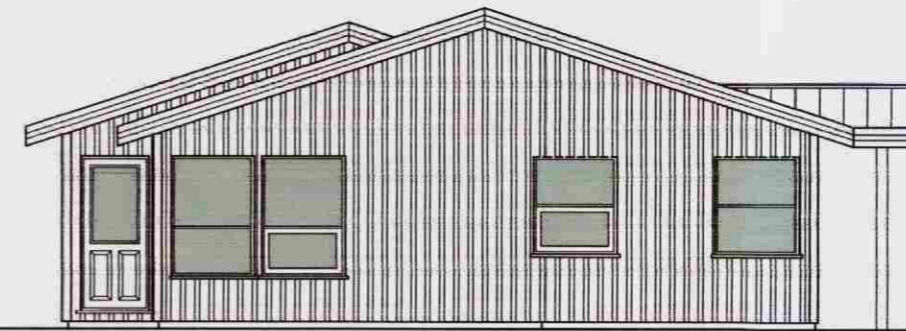

NORÐUR

AUSTUR

VESTUR

SUÐUR

Samþykkt  
28 NOV. 2006  
Hilmar Einarsson  
Byggingarfulltrúi uppsveita Árnessýslu

Skráningartafla: MIÐENGI LÓÐ 7 GRÍMSNESI					Skrásetjari: Bjarni Heiðar Geirsson														
Landnúmer: 209059					Kennitala: 010866-5299														
Matshlutanúmer: 01					Útgáfa: 4.01E Dags: 13.6.2006														
Uppskipting og lýsing					Stærðir														
D0	D1	D2	D3	D4	D5	D5M	D6	D7	D8	D9	D10a	D10b	D11	D12	D16	Reiknitala	D17		
Lokun	Rými	Notkun	Höfuð-	Eignar-	Botnflötur	Milliflötur	Stigar	Op	Brúttóflötur	Brúttóflötur	Salarhæð	Salarhæð	Brúttó	Nettóflötur	Birt flatarmál	skiptarúmmáls	Skipta-		
	hæð-röð	texti	flokkun	hald	m²	m²	m²	m²	m²	sh < 1,8	min	max	rúmmál m³	m²	m²		rúmmál m³		
		<b>Matshluti</b>			294,6	0,0	0,0	0,0	147,3	0,0			651,4	126,1	147,3		350,145		
		<b>Botn</b>											29,5						
	01	<b>1. hæð</b>			294,6	0,0	0,0	0,0	147,3	0,0			621,9	126,1	147,3				
A	0101	<b>Íbúð</b>	N	0101	108,6				108,6		2,75	2,75	298,7	92,4	108,6	2,75	254,100		
A	0102	<b>Bílageymsla</b>	B	0102	38,7				38,7		2,85	2,85	110,3	33,7	38,7	2,85	96,045		
A	0103	<b>Þakrými</b>	F	0101	147,3						0,00	1,42	213,0						
<b>Athugasemdir</b>																			
<b>Sameignir sumra</b>																			
<b>Eignarhald</b>																			
	Eignar-	Notkun	Birt flatarmál	Skiptarúmmál															
	hald	texti	m²	Séreign	Séreign og														
				m²	sameign m²														
	0101	<b>Íbúð</b>	108,6	254,100	254,100														
	0102	<b>Bílageymsla</b>	38,7	96,045	96,045														
		<b>Alls</b>	147,3	350,145	350,145														