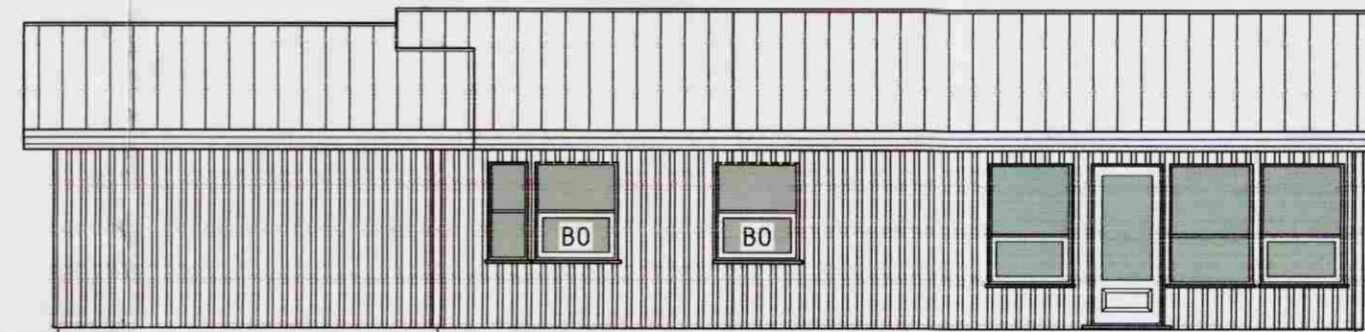

NORÐUR

AUSTUR

VESTUR

SUÐUR

Samþykkt  
28 NOV. 2006  
Hilmar Einarsson  
Byggingarfulltrúi uppsveita Árnessýslu

Skráningartafla: MIÐENGI LÓÐ 7 GRÍMSNESI					Skrásetjari: Bjarni Heiðar Geirsson														
Landnúmer: 209059					Kennitala: 010866-5299														
Matshlutanúmer: 01					Útgáfa: 4.01E Dags: 13.6.2006														
Uppskipting og lýsing					Stærðir														
D0	D1	D2	D3	D4	D5	D5M	D6	D7	D8	D9	D10a	D10b	D11	D12	D16	Reiknitala	D17		
Lokun	Rými	Notkun	Höfuð-	Eignar-	Botnflötur	Milliflötur	Stigar	Op	Brúttóflötur	Brúttóflötur	Salarhæð	Salarhæð	Brúttó	Nettóflötur	Birt flatarmál	skiptarúmmáls	Skipta-		
	hæð-röð	texti	flokkun	hald	m²	m²	m²	m²	m²	sh < 1,8	min	max	rúmmál m³	m²	m²		rúmmál m³		
		<b>Matshluti</b>			294,6	0,0	0,0	0,0	147,3	0,0			651,4	126,1	147,3		350,145		
		<b>Botn</b>											29,5						
	01	<b>1. hæð</b>			294,6	0,0	0,0	0,0	147,3	0,0			621,9	126,1	147,3				
A	0101	<b>Íbúð</b>	N	0101	108,6				108,6		2,75	2,75	298,7	92,4	108,6	2,75	254,100		
A	0102	<b>Bílageymsla</b>	B	0102	38,7				38,7		2,85	2,85	110,3	33,7	38,7	2,85	96,045		
A	0103	<b>Þakrými</b>	F	0101	147,3						0,00	1,42	213,0						
<b>Athugasemdir</b>																			
<b>Sameignir sumra</b>																			
<b>Eignarhald</b>																			
	Eignar-	Notkun	Birt flatarmál	Skiptarúmmál															
	hald	texti	m²	Séreign	Séreign og														
				m²	sameign m²														
	0101	<b>Íbúð</b>	108,6	254,100	254,100														
	0102	<b>Bílageymsla</b>	38,7	96,045	96,045														
		<b>Alls</b>	147,3	350,145	350,145														