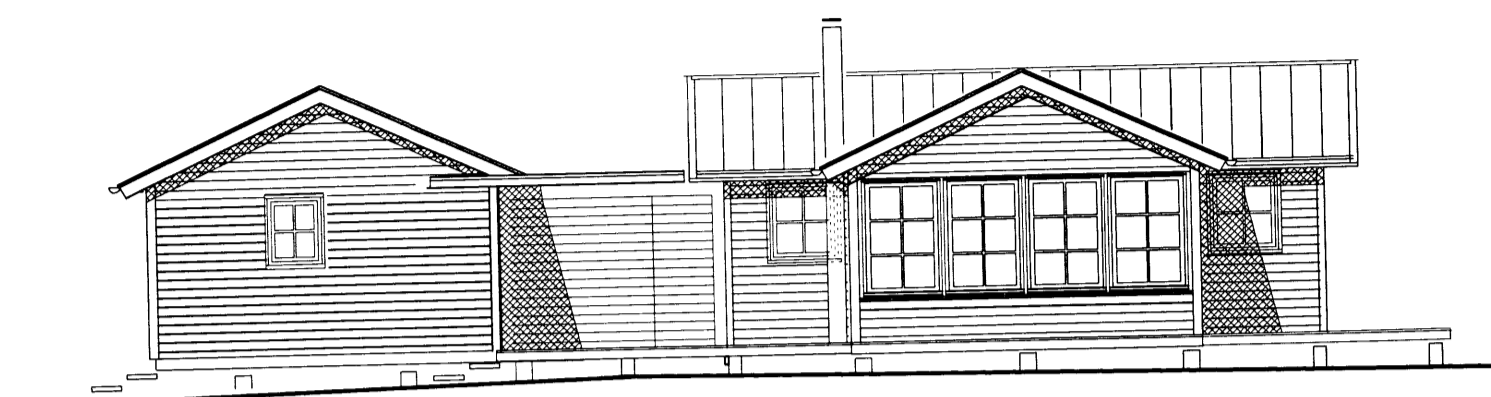

SAMPYKKT

03 OKT. 2012

Byggingafulltrúi uppsv. Árnessýslu og Flóahf.

Gestahús

Stækkun stofu -
núv. gaff
færður til suðurs

SUDLÆG HLIÐ

Viðbygging

Gestahús

AUSTLÆG HLIÐ

Gestahús

NORÐLÆG HLIÐ

Inngangur

Gestahús

Viðbygging

VESTLÆG HLIÐ

Gestahús