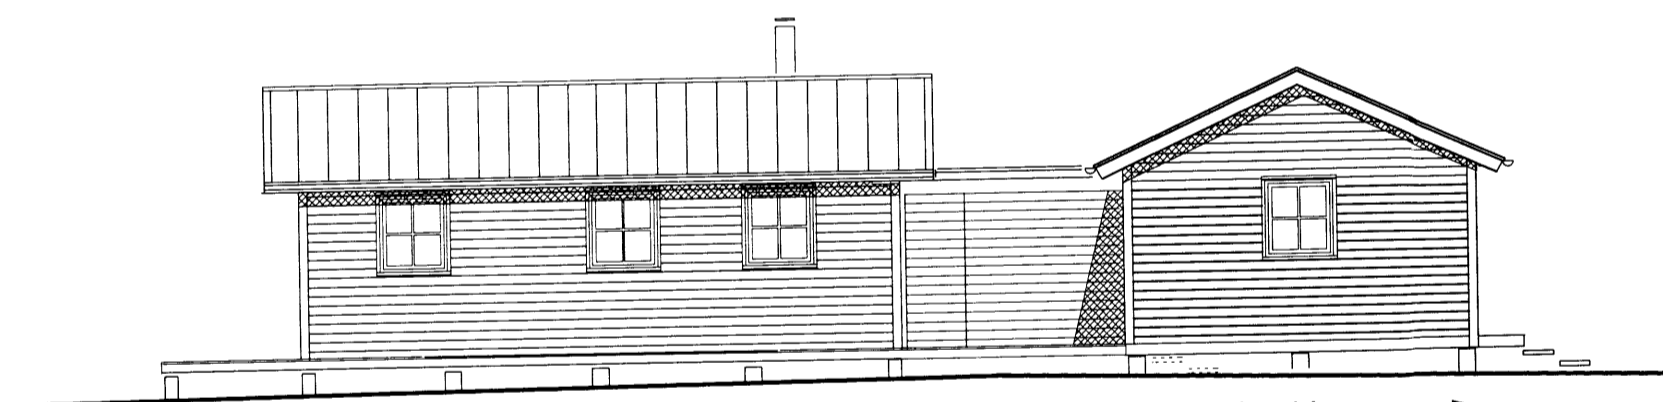

SAMPYKKT

03 OKT. 2012

Byggingafulltrúi uppsv. Árnessýslu og Flóahf.

Gestahús

Stækkun stofu -
núv. gaff
færður til suðurs

SUDLÆG HLIÐ

Viðbygging

Gestahús

AUSTLÆG HLIÐ

Gestahús

NORÐLÆG HLIÐ

Inngangur

Gestahús

Viðbygging

VESTLÆG HLIÐ

Gestahús