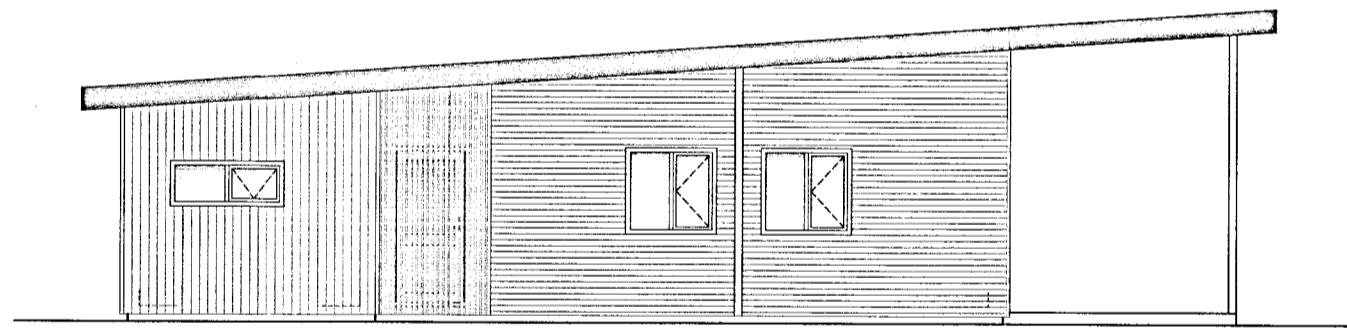

SAMDYKKT  
 17 JULI 2013  
*Ragnýr Gíslason*  
 Hönnuð og teiknuð af Ragnýr Gíslason og Friðbjörg

NORDLÆG HLIÐ

AUSTLÆG HLIÐ

VESTLÆG HLIÐ

SUDLÆG HLIÐ

SNIÐ B-B  
 Mkv. 1:100

SNIÐ A-A  
 Mkv. 1:100

SNIÐ C-C  
 Mkv. 1:100