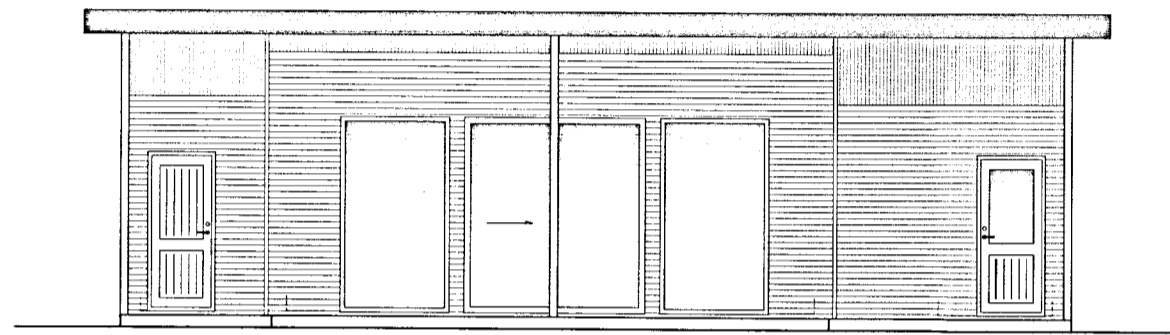

SAMDYKKT  
 17 JULI 2013  
*Ragnýr Gíslason*  
 Hönnuð og teiknuð af Ragnýr Gíslason og Friðbjörg

NORDLÆG HLIÐ

AUSTLÆG HLIÐ

VESTLÆG HLIÐ

SUDLÆG HLIÐ

SNIÐ B-B  
 Mkv. 1:100

SNIÐ A-A  
 Mkv. 1:100

SNIÐ C-C  
 Mkv. 1:100