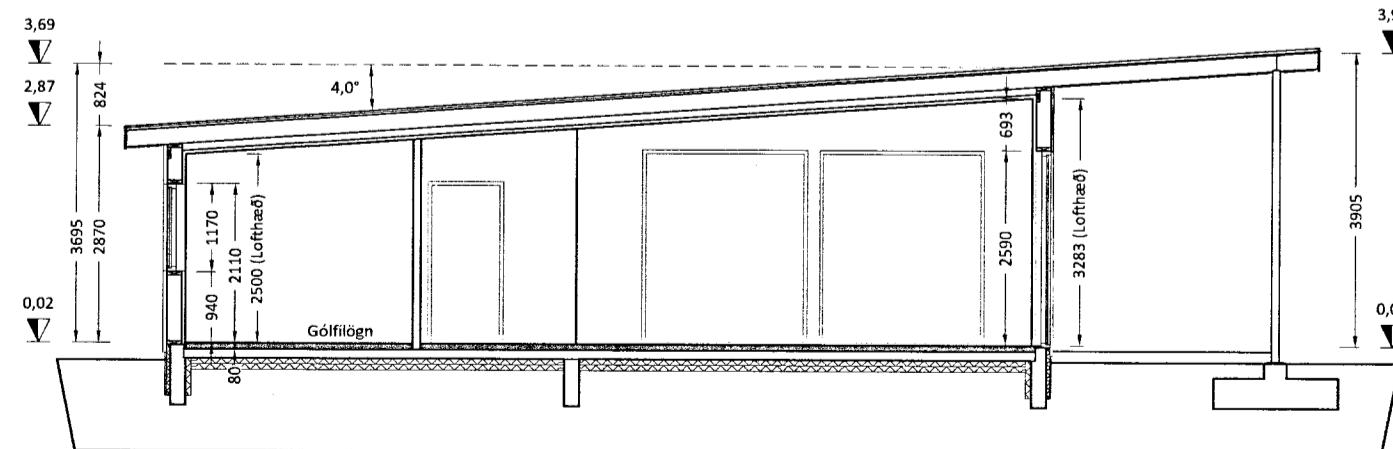

SAMDYKKT  
 17 JULI 2013  
*Ragnýr Gíslason*  
 Hönnuð og teiknuð af Ragnýr Gíslason og Friðbjörg

NORDLÆG HLIÐ

AUSTLÆG HLIÐ

VESTLÆG HLIÐ

SUDLÆG HLIÐ

SNIÐ B-B  
 Mkv. 1:100

SNIÐ A-A  
 Mkv. 1:100

SNIÐ C-C  
 Mkv. 1:100