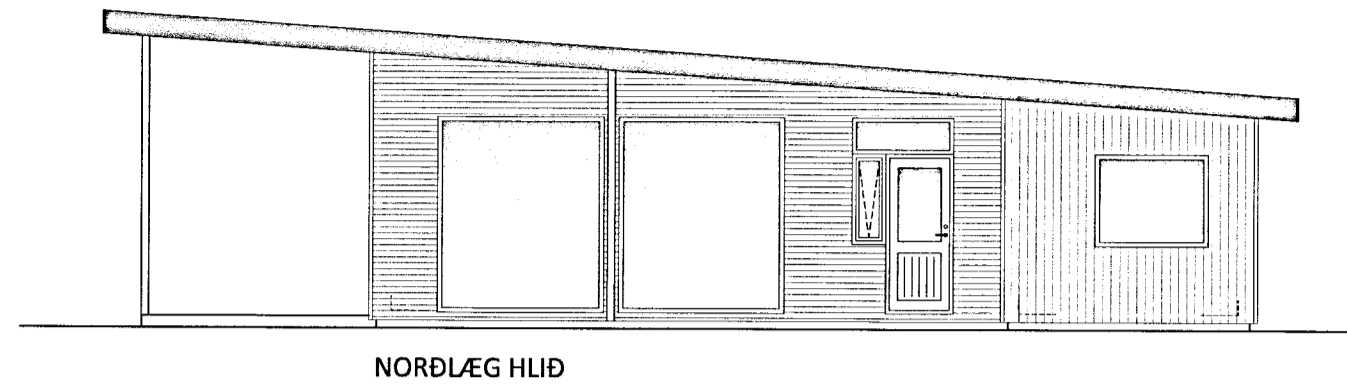

SAMDYKKT  
 17 JULI 2013  
*Ragnýr Gíslason*  
 Hönnuð og teiknuð af Ragnýr Gíslason og Friðbjörg

NORDLÆG HLIÐ

AUSTLÆG HLIÐ

VESTLÆG HLIÐ

SUDLÆG HLIÐ

SNIÐ B-B  
 Mkv. 1:100

SNIÐ A-A  
 Mkv. 1:100

SNIÐ C-C  
 Mkv. 1:100