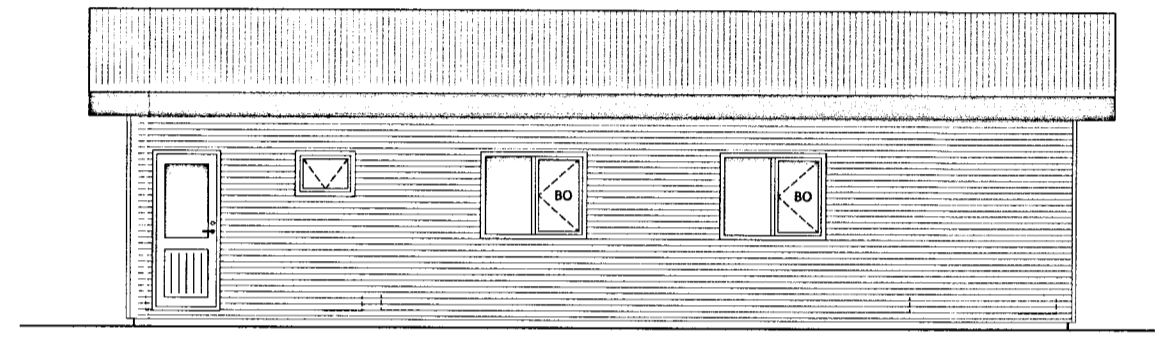

SAMDYKKT  
 17 JULI 2013  
*Ragnýr Gíslason*  
 Hönnuð og teiknuð af Ragnýr Gíslason og Friðbjörg

NORDLÆG HLIÐ

AUSTLÆG HLIÐ

VESTLÆG HLIÐ

SUDLÆG HLIÐ

SNIÐ B-B  
 Mkv. 1:100

SNIÐ A-A  
 Mkv. 1:100

SNIÐ C-C  
 Mkv. 1:100