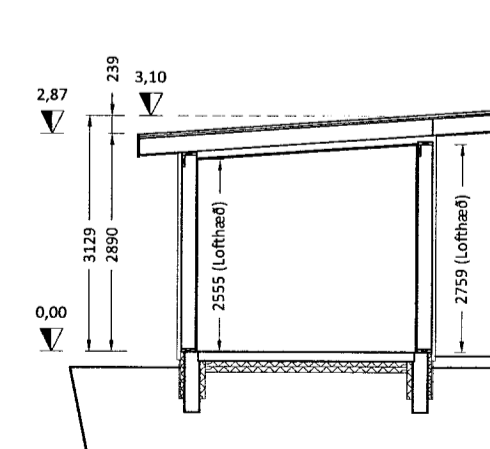

SAMDYKKT  
 17 JULI 2013  
*Ragnýr Gíslason*  
 Hönnuð og teiknuð af Ragnýr Gíslason og Friðbjörg

NORDLÆG HLIÐ

AUSTLÆG HLIÐ

VESTLÆG HLIÐ

SUDLÆG HLIÐ

SNIÐ B-B  
 Mkv. 1:100

SNIÐ A-A  
 Mkv. 1:100

SNIÐ C-C  
 Mkv. 1:100