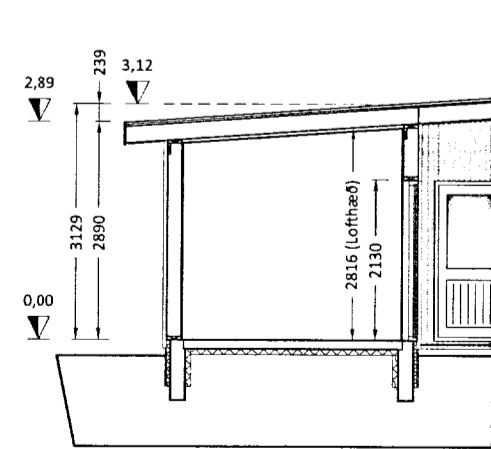

SAMDYKKT  
 17 JULI 2013  
*Ragnýr Gíslason*  
 Hönnuð og teiknuð af Ragnýr Gíslason og Friðbjörg

NORDLÆG HLIÐ

AUSTLÆG HLIÐ

VESTLÆG HLIÐ

SUDLÆG HLIÐ

SNIÐ B-B  
 Mkv. 1:100

SNIÐ A-A  
 Mkv. 1:100

SNIÐ C-C  
 Mkv. 1:100