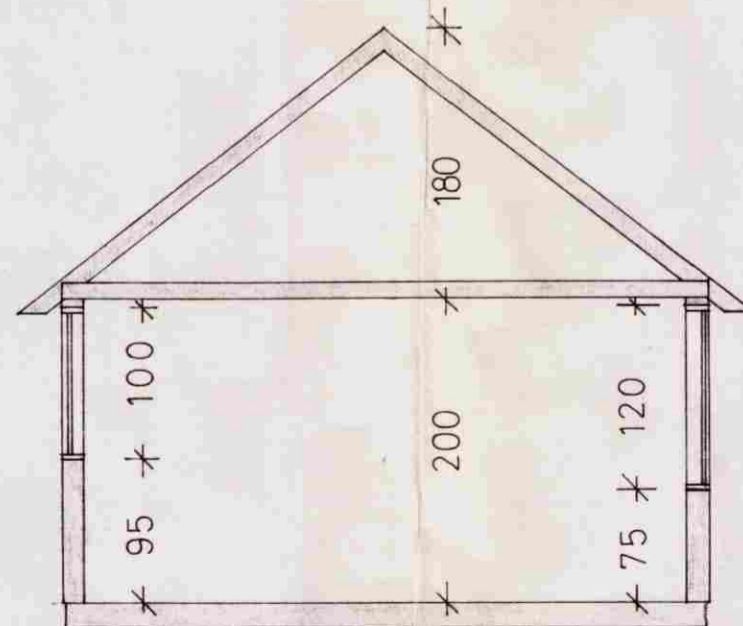

NORDURHLIÐ

VESTURGAFL

SUDURHLIÐ

SNID A-A

AUSTURGAFL

Hilmar Þinnarson

SUMARHÚS

PLAN UTLIT SNID 1:50 DAGS 190181