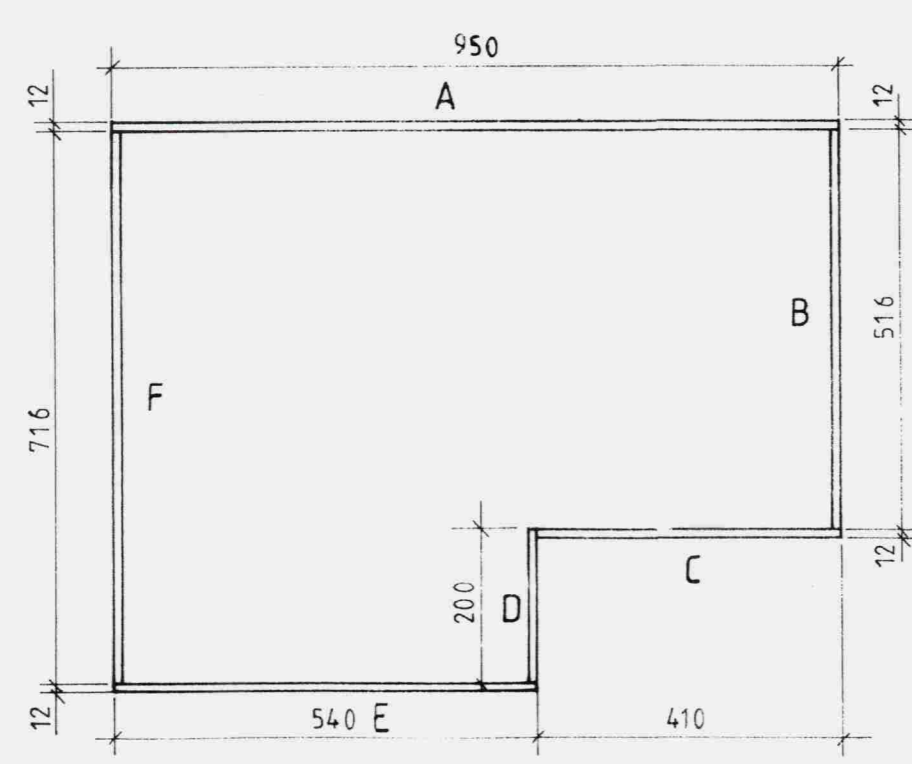

Ath:
Framhlid klæðist með 10mm
krossvið báðu megin á grind

1:100

Mkv. 1:50, 1:100	Sumarhús í landi 'Hraunkots' Grímsness og Grafningshreppi, Árnessýslu, lóð nr.19 við Skipasund, Hraunborgum, 4893 m ²	TEIKNIVANGUR
Dags. sept.'05	Eigandi: Hrönn Sigurðardóttir kt.010252-2029	27 07 33 - 2559
Nr. 57-11 sp 5	GRINDUR	Hús nr. 57-11 sp
		<i>Kristinn Þorjónsson</i> 20 10 32 - 4829