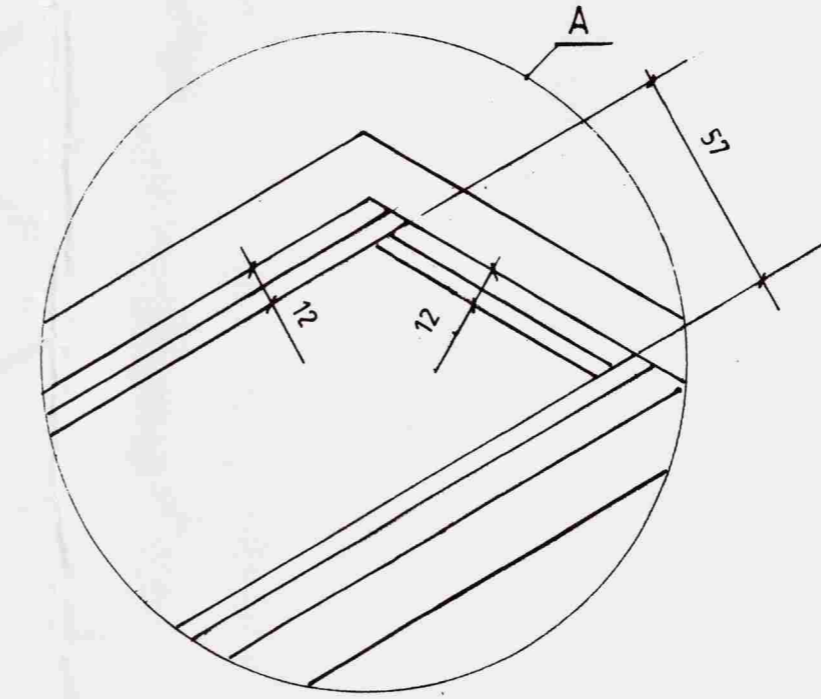

Ath:
Framhlid klæðist með 10mm
krossvið báðu megin á grind

1:100

Mkv. 1:50, 1:100	Sumarhús í landi 'Hraunkots' Grímsness og Grafningshreppi, Árnessýslu, lóð nr.19 við Skipasund, Hraunborgum, 4893 m ²	TEIKNIVANGUR
Dags. sept.'05	Eigandi: Hrönn Sigurðardóttir kt.010252-2029	27 07 33 - 2559
Nr. 57-11 sp 5	GRINDUR	Hús nr. 57-11 sp
		<i>Kristinn Þorjónsson</i> 20 10 32 - 4829