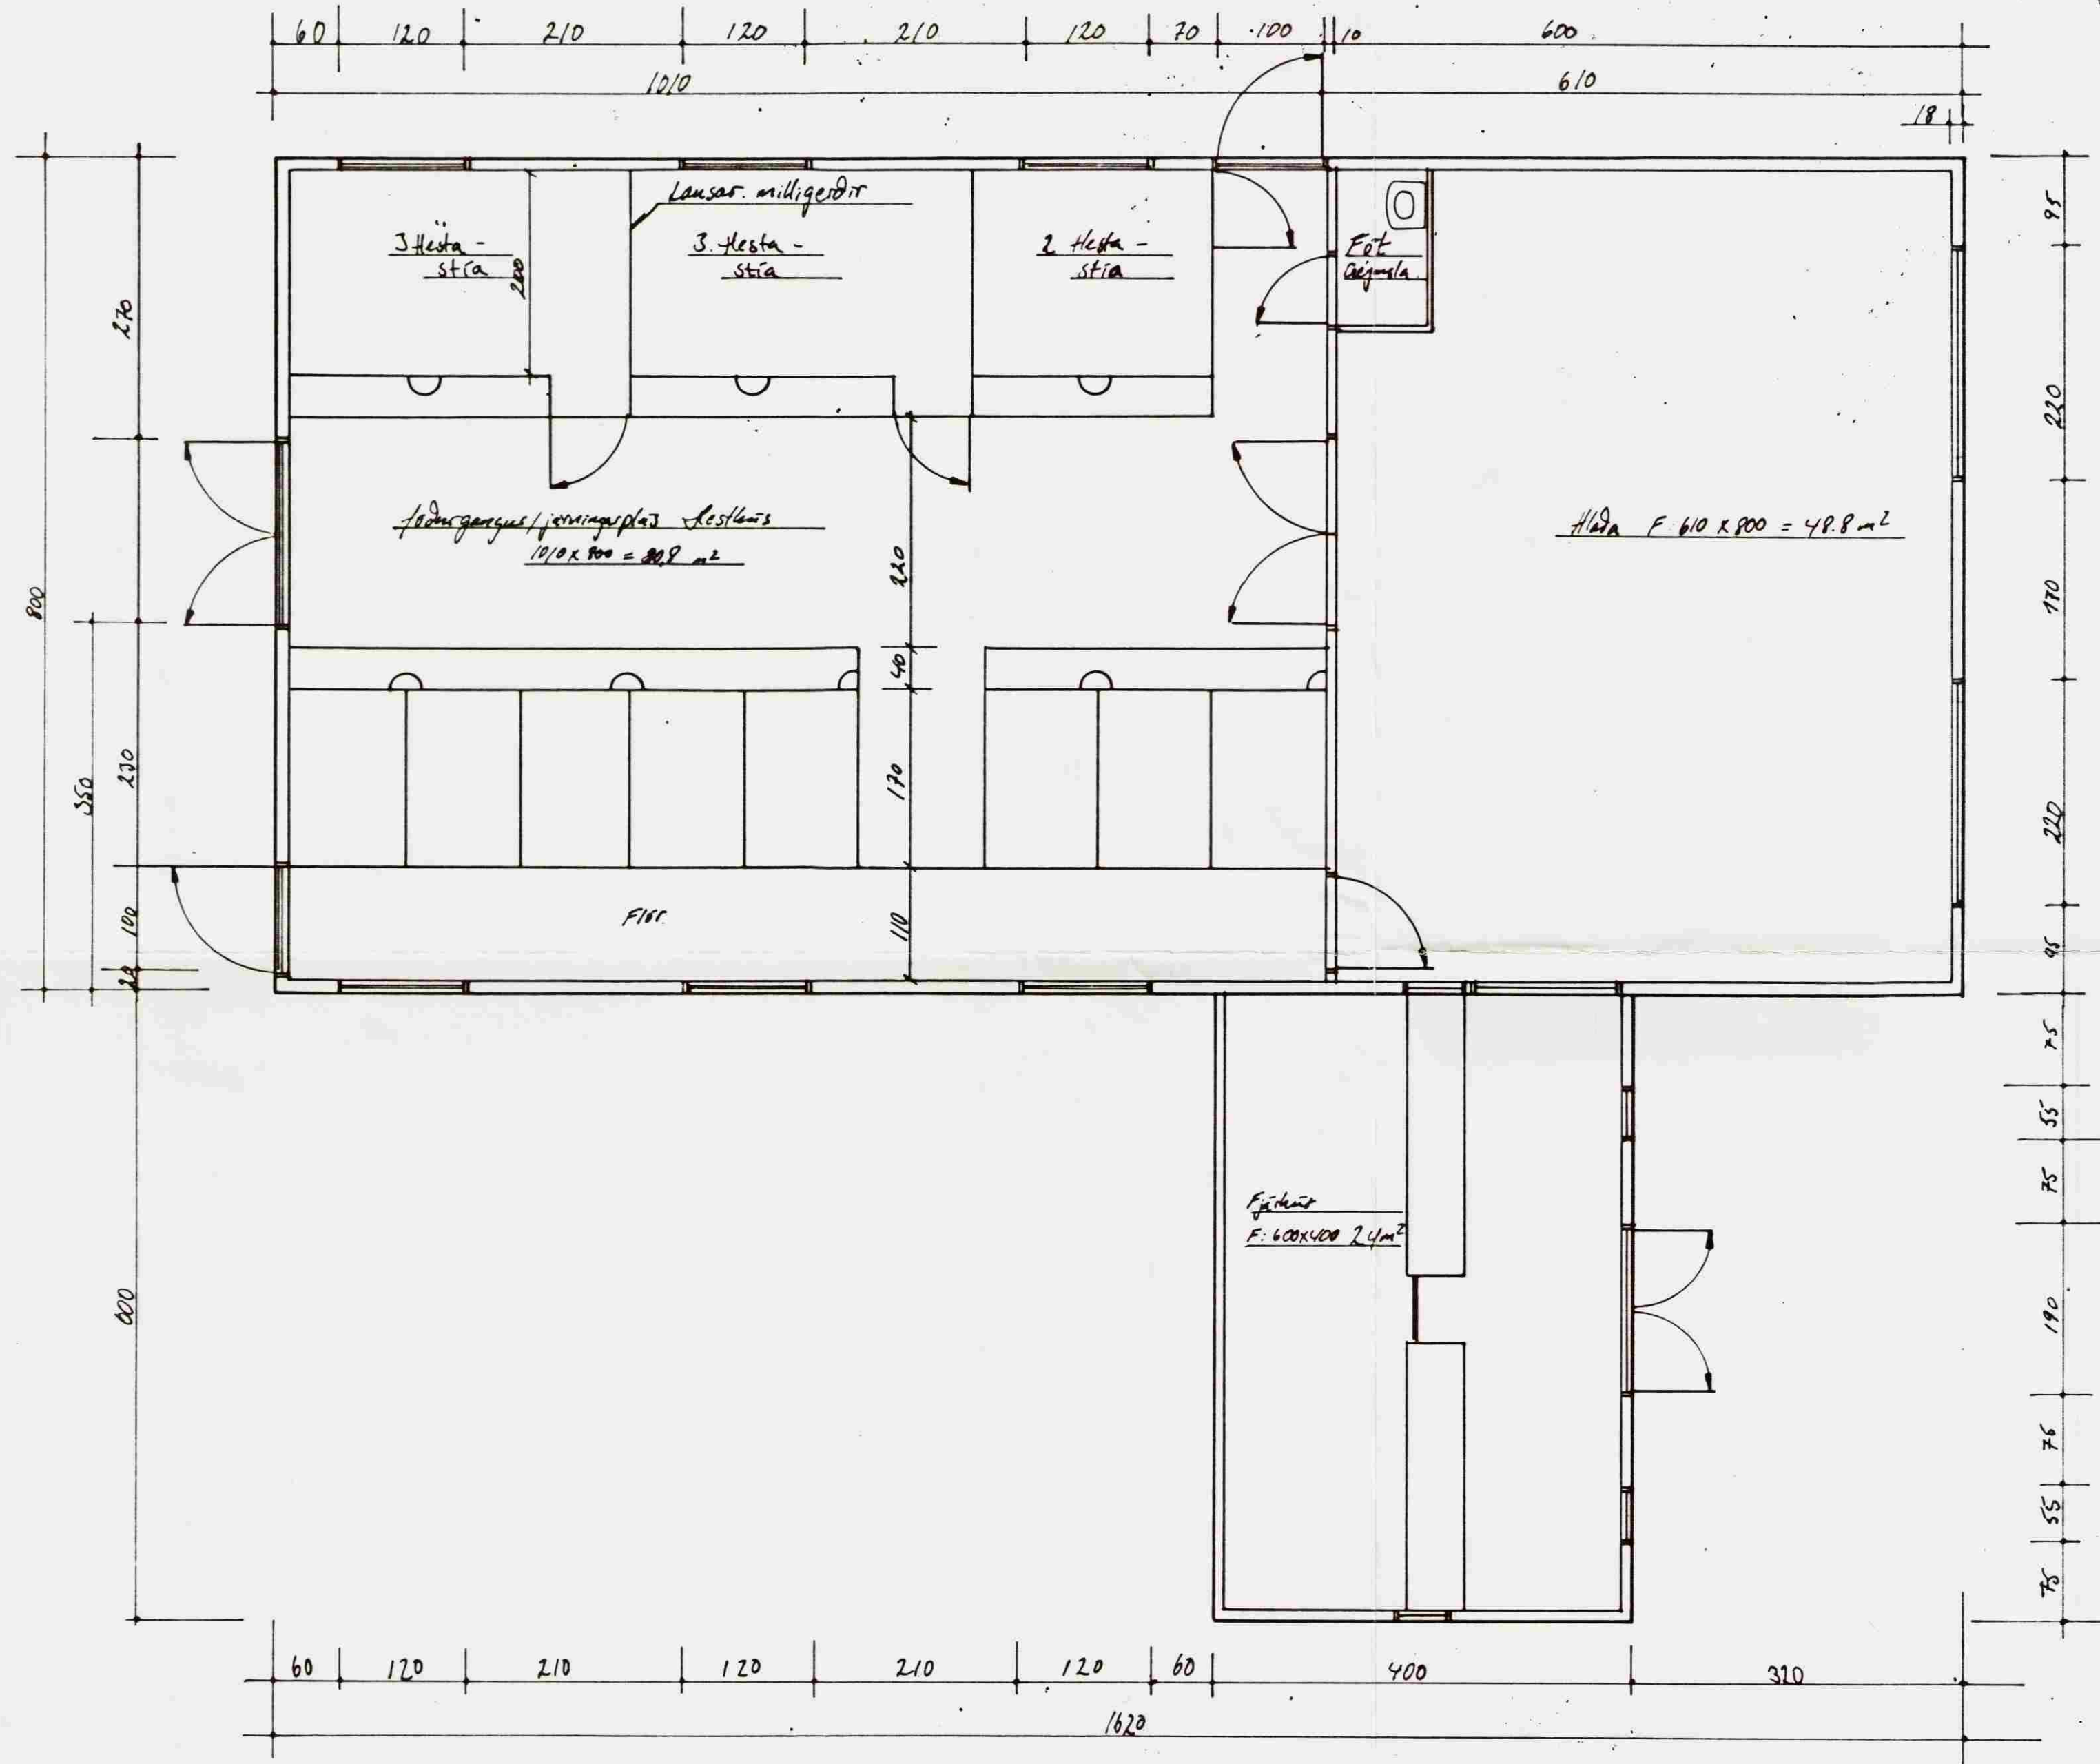

Grunnmynd 1:50

Handwritten signature in blue ink.

Flakmál: 153,6 m²
 Rúmmál: 540 m³
 All. teiknar mál
 911 mál eru í sm.

Allar breytingar óheimilár án samþykkis

Handwritten signature: Sólveig Póll

Nafn: Grunnmynd: Hesthús og fjórúð.	Mkv. 1:50	Feil: 97
Lauffer Tommasson myndhöfði, Þórh. 801 66/693	Dags. 29.07 97	
Flaccs.	Samb. H.P.G.	
Teiknað af:	Teikningar nr. 07	
<i>Handwritten signature: Sólveig Póll Arnlaugsson</i> Tehnitikari Lúseumíðar	Verk nr. 0396	
	Sími: 4823114	
	8944142	