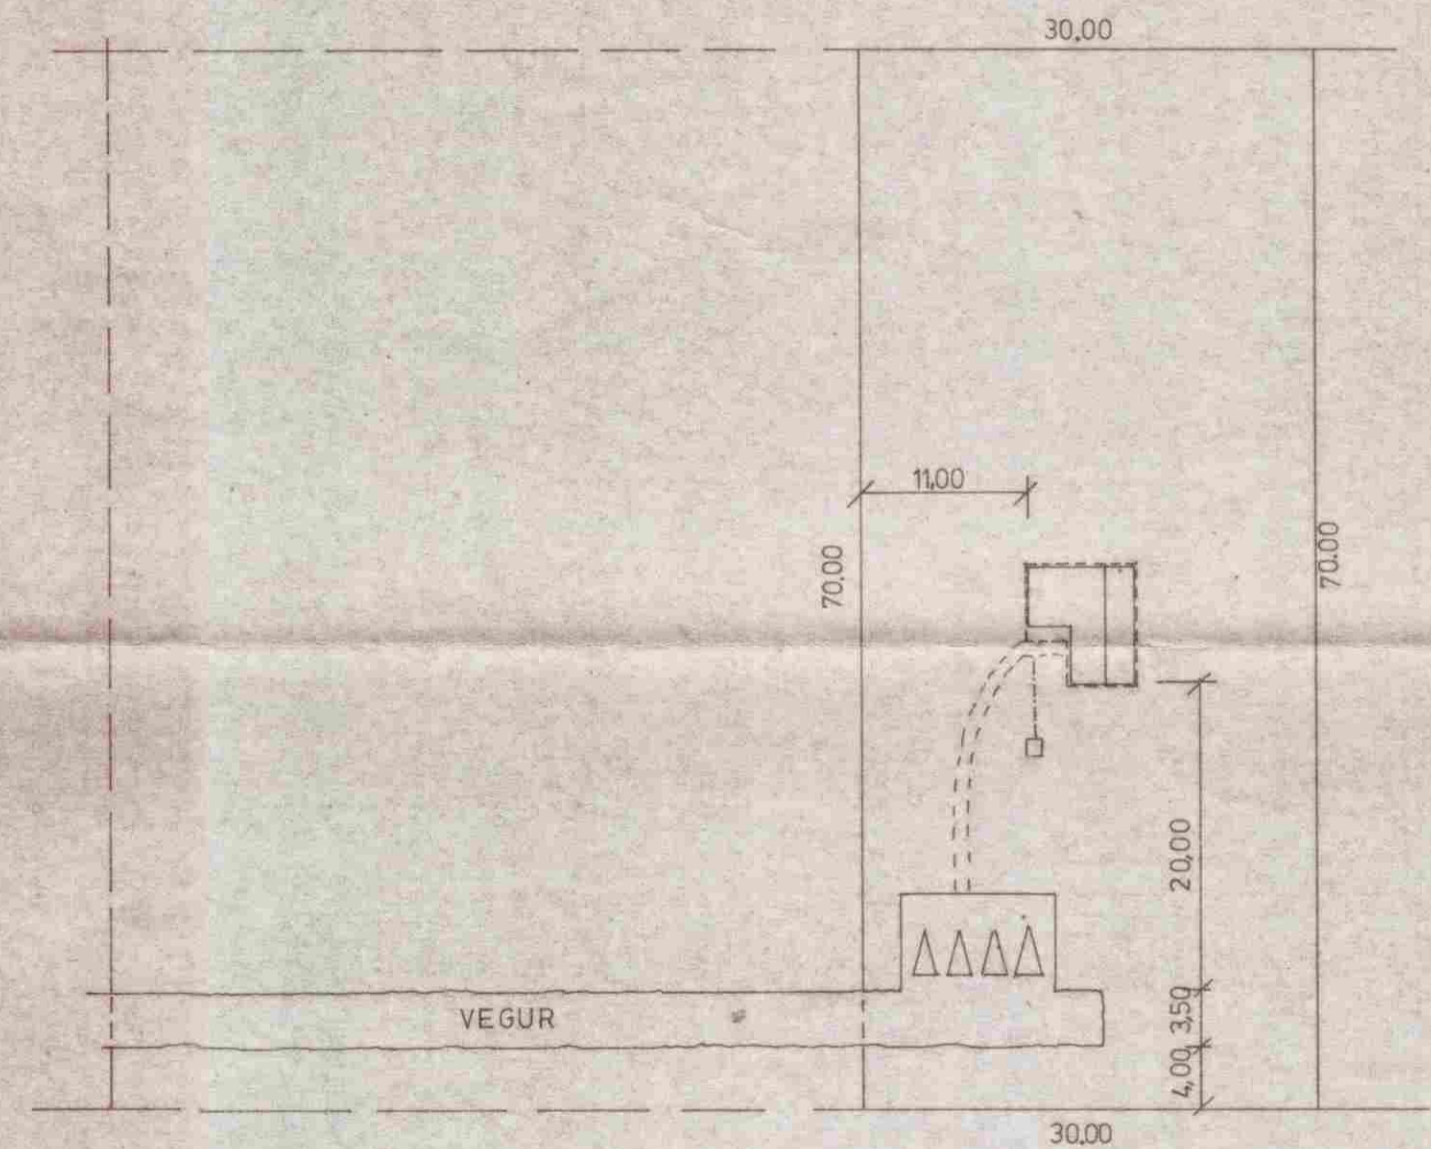

GRUNNMYND M 1:100

SNIÐ A-A M 1:100

AFSTÖÐUMYND M 1:500

NORÐUR

VESTUR

FLATARMÁL LÖÐAR 2100 m²
 " " HÚSS BT 45 m²
 RÚMMÁL " " 1176 m³

			Dags.	Nafn	SUMARHÚS HERBERTS	Kvarði
			Frumdr.		S. SVAVARSSONAR.	1:100
			Teikn.	JAN'78	Í LANDI VILLINGAVATNS	1:500
			Yfirf.	M.S.S.	Í GRAFNINGSHRÉPP	Nr.
						7814
Breyting	Dags.	Nafn	11. jan. 1978		Magnús Sædal F.T.F.Í.	