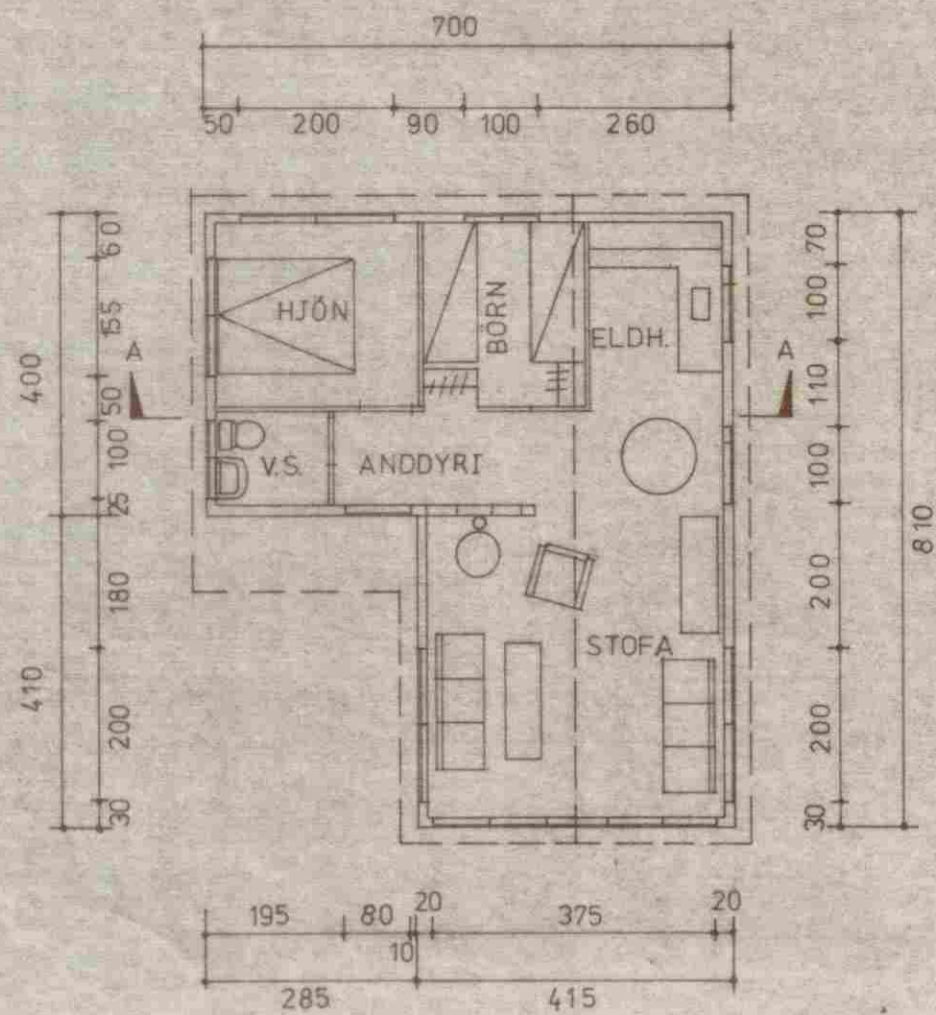

GRUNNMYND M 1:100

SNIÐ A-A M 1:100

AFSTÖÐUMYND M 1:500

NORÐUR

VESTUR

FLATARMÁL LÖÐAR 2100 m²
 " " HÚSS BT 45 m²
 RÚMMÁL " " 1176 m³

			Dags.	Nafn	SUMARHÚS HERBERTS	Kvarði
			Frumdr.		S. SVAVARSSONAR.	1:100
			Teikn.	JAN'78	Í LANDI VILLINGAVATNS	1:500
			Yfirf.	M.S.S.	Í GRAFNINGSHRÉPP	Nr.
						7814
Breyting	Dags.	Nafn	11. jan. 1978		Magnús Sædal F.T.F.Í.	