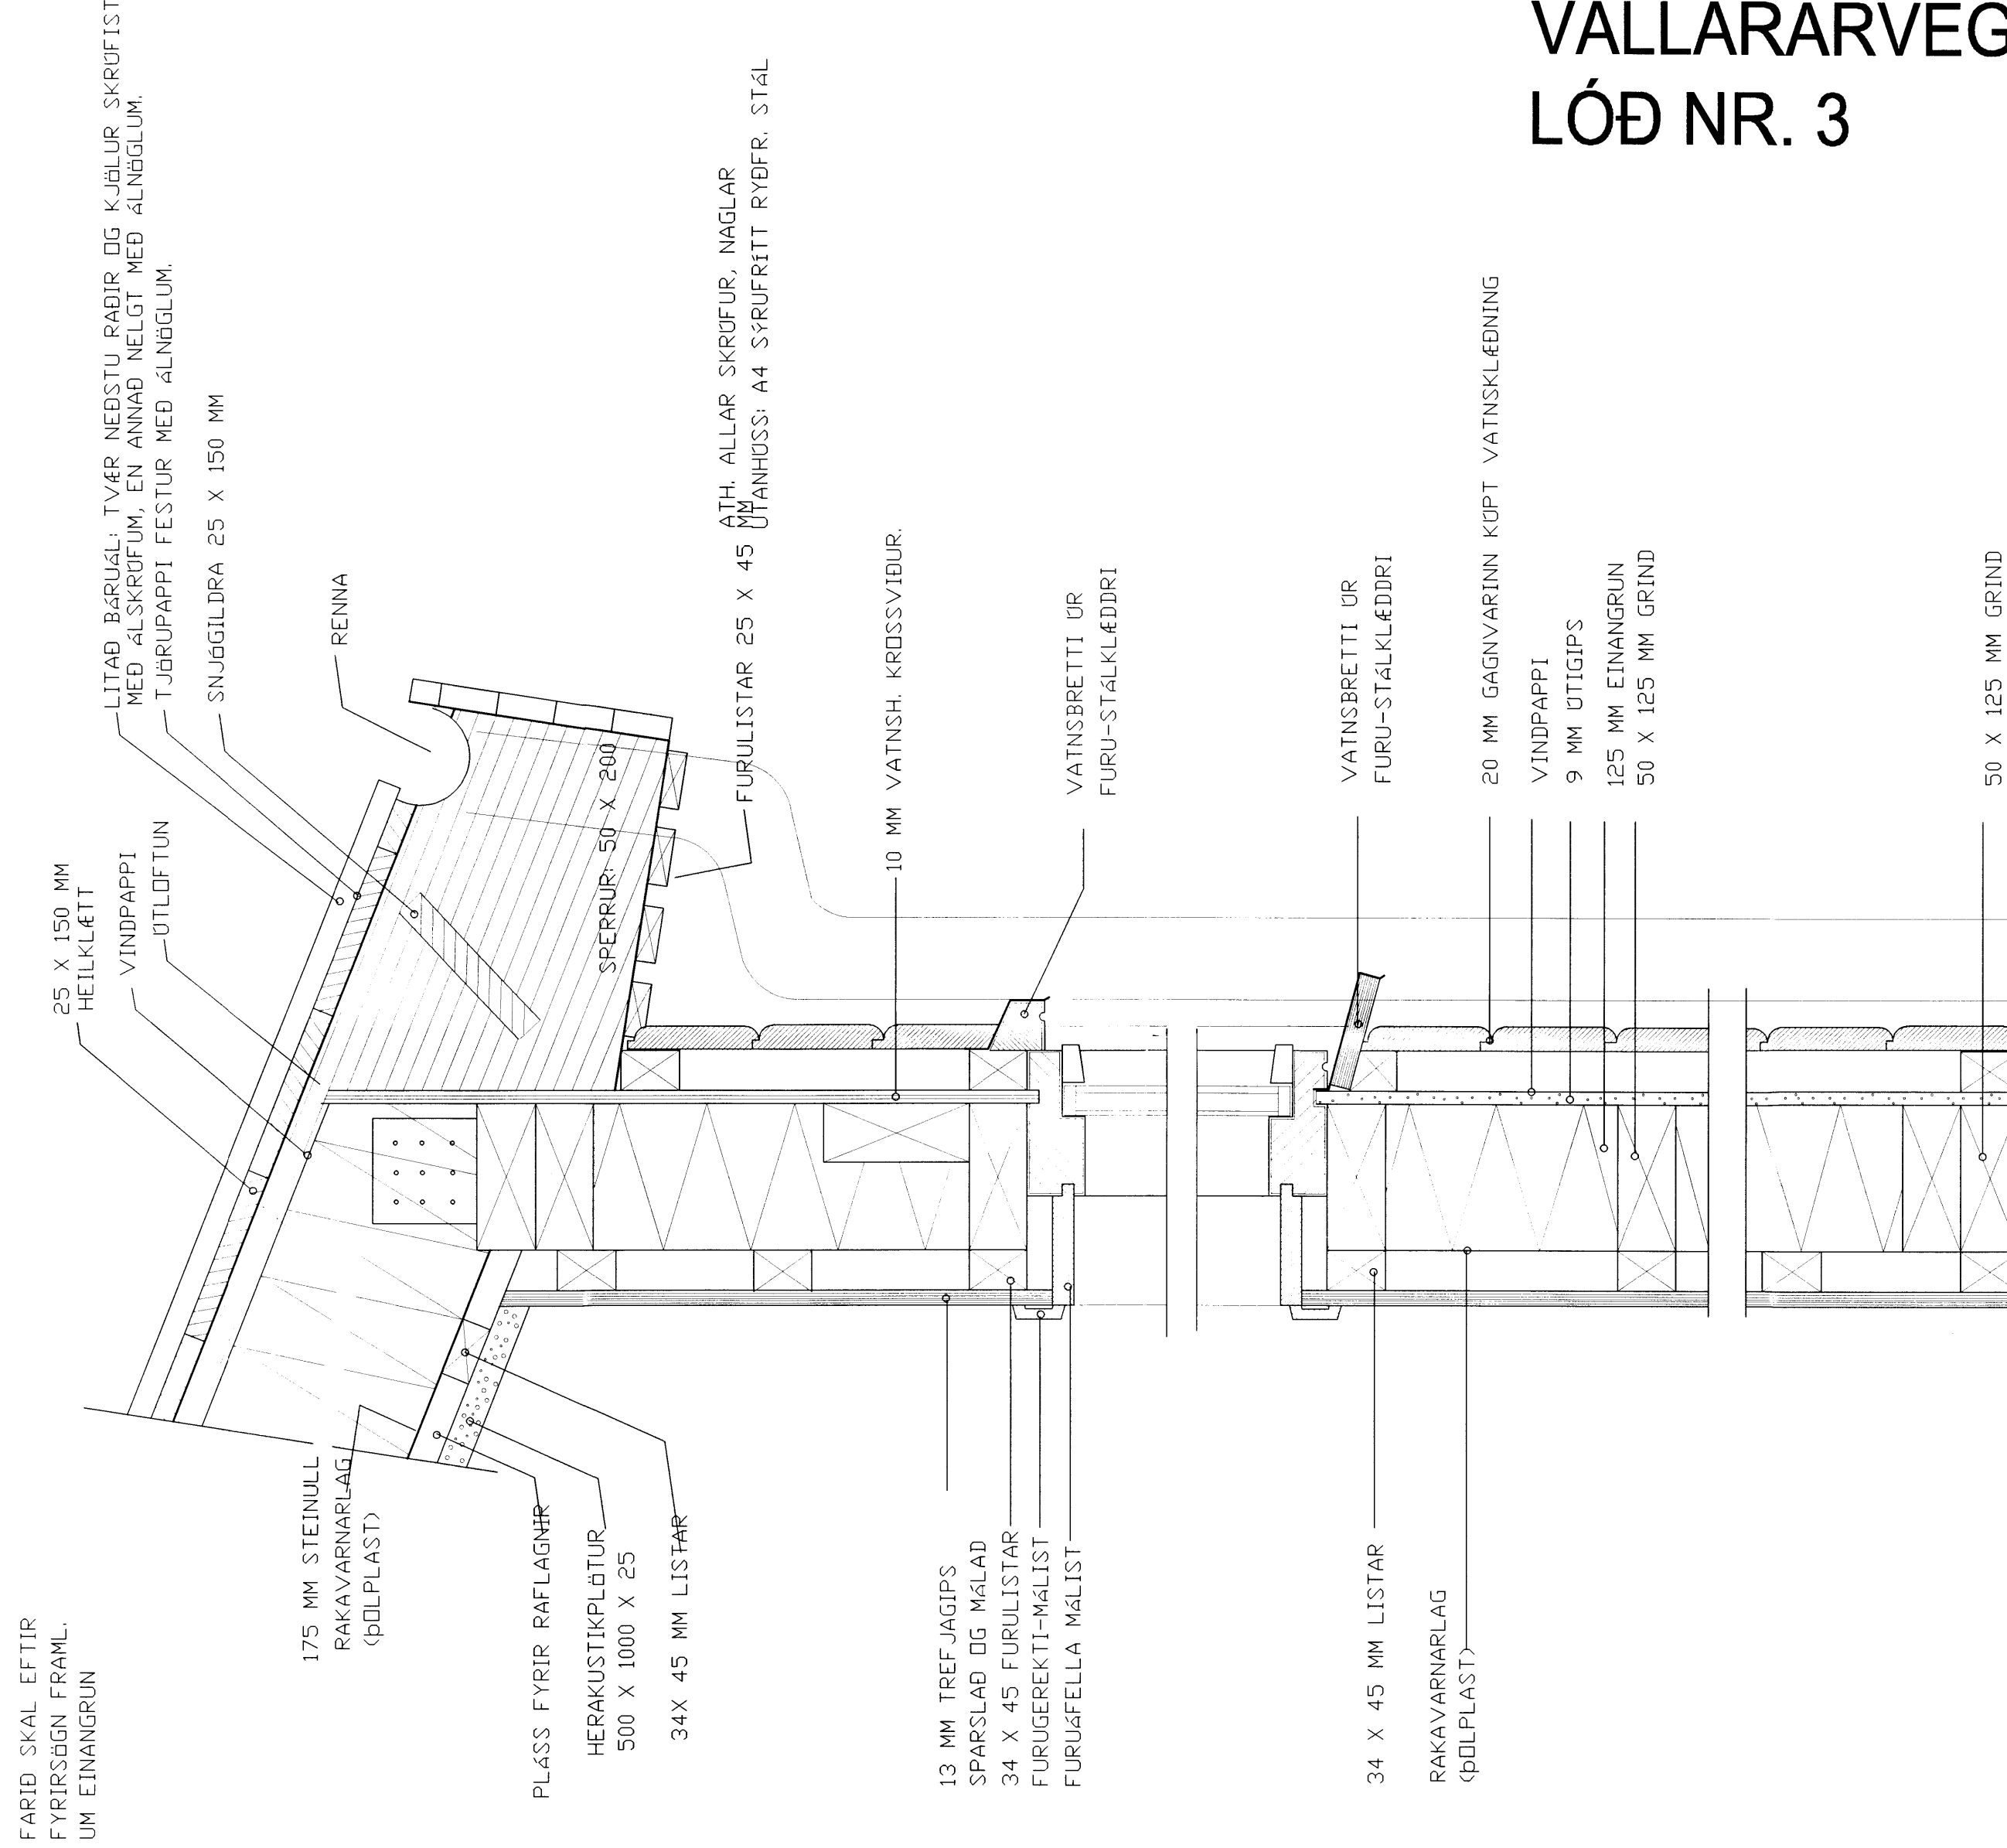

VALLARÁRVEGUR LÓÐ NR. 3

LÓÐRETT SNID Í
ÚTVEGG OG ÞAK

DAGS:	BREYTING:	SAMP:
A		
B		
C		
D		
E		
F		
G		

VERKEFNI: **VALLARVEGUR 3
BLÁSKOGABYGGÐ**

TEIKNING: **SNID Í ÞAKKANT OG VEGG**

DAGS/TEIKNAD: 27.03.2007 / KB

SIGN:

BREYTING:

ARKITEKTASTOFAN AUSTURVÖLLUR
HÁTEIGSVEGUR 3 105 REYKJAVÍK arkausti@mmedia.is FAX: 552 2610

BJARNI MARTEINSSON ARKITEKT FAÍ s. 552 2565
Kl. 301242-2129

KRISTJÁN BJARNASON BYGG FR. BFÍ s. 638-6930
Kl. 120369-5479

KJARTAN JÓNSSON INNANH. ARK. s. 552 8660
Kl. 250146-2139

MÆLIKV: 1:5

VERK NR:

TEIKN NR:

B-1