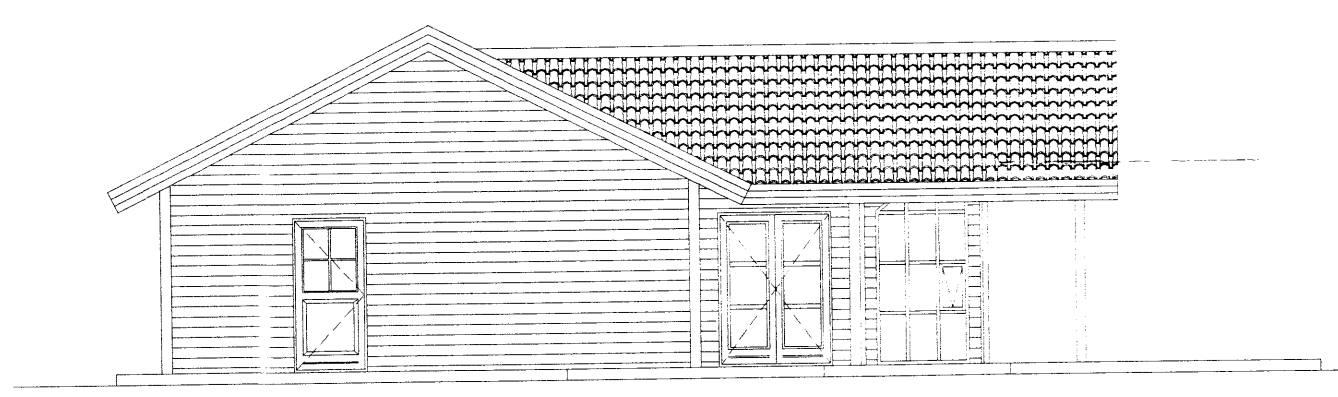

SUD-VESTUR MKV. 1:100

NORD-AUSTUR MKV. 1:100

NORD-VESTUR MKV. 1:100

NORD-AUSTUR MKV. 1:100

+ARKITEKTAR

SUMARHÚS
 MIÐFELLSLANDI
 ÚTLIT

dags. 16.11.07
 mkv. 1:100
 teikn. PS/EN
 verknr. 0770

Haraldur Ingvarsson arkitekt 030956-3389
 Páll Hjaltason arkitekt 070859 2119
 Þormóður Sveinsson arkitekt 050653 5529