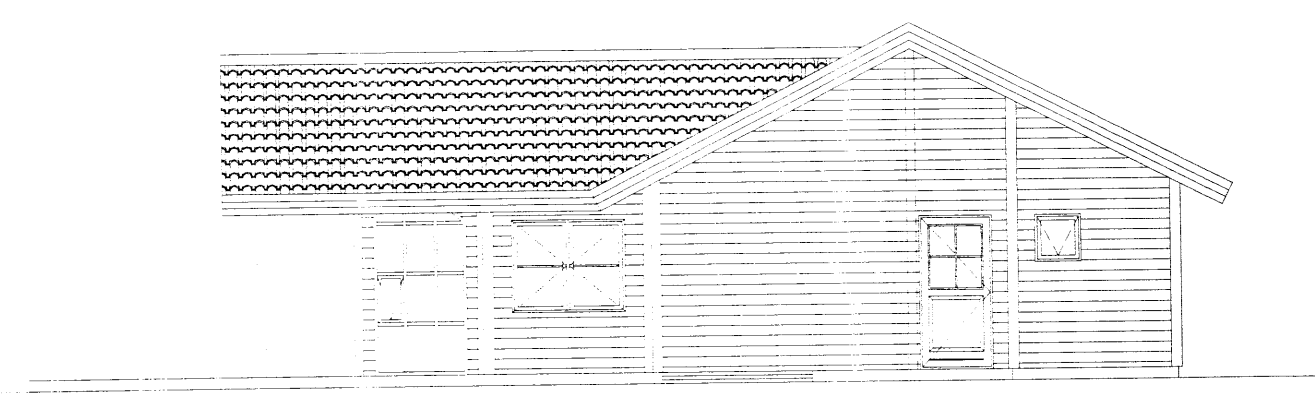

SUD-VESTUR MKV. 1:100

NORD-AUSTUR MKV. 1:100

NORD-VESTUR MKV. 1:100

NORD-AUSTUR MKV. 1:100

+ARKITEKTAR

SUMARHÚS
 MIÐFELLSLANDI
 ÚTLIT

dags. 16.11.07
 mkv. 1:100
 teikn. PS/EN
 verknr. 0770

Haraldur Ingvarsson arkitekt 030956-3389
 Páll Hjaltason arkitekt 070859 2119
 Þormóður Sveinsson arkitekt 050653 5529